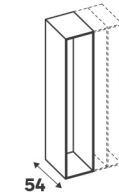

204,8 cm				
Dimensions (cm)	Coloris	Référence	Prix (€)	Dont éco-part
↑ 204,8 ↔ 40 ↘ 54	Blanc	84600970	69.90	3.14 €
↑ 204,8 ↔ 60 ↘ 54	Effet chêne	84600972	74.90	3.14 €
↑ 204,8 ↔ 80 ↘ 54	Blanc	84600944	74.90	3.14 €
↑ 204,8 ↔ 80 ↘ 54	Effet chêne	84600951	79.90	3.14 €
↑ 204,8 ↔ 80 ↘ 54	Blanc	84600956	84.90	3.14 €
↑ 204,8 ↔ 80 ↘ 54	Effet chêne	84600958	89.90	3.14 €