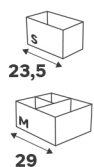

Façades pour tiroirs extérieurs exclusivement

12,5 cm

Dimensions (cm)	Coloris	Référence	Prix (€)	Dont éco-part
	Riga blanc	84601051	5.99	0.07 €
	Riga effet chêne	84601029	8.99	0.07 €
	Sevilla blanc bril	84870092	10.90	0.13 €
	Vienne noir	84685471	12.90	0.07 €
	Vienne gris vert	84684940	12.90	0.07 €
	Vienne lin	92530043	12.90	0.07 €
	Delhi bleu marine	85078945	18.90	0.07 €
	Delhi terracotta	85078947	18.90	0.07 €
	Newport blanc	84988439	12.90	0.13 €
	Bali blanc	95393392	24.90	0.12 €
	Bali céladon	95393400	24.90	0.12 €
	Tirana vert sauge	96938175	11.90	0.10 €
	Sagano effet bois	97255551	19.90	0.10 €

Dimensions (cm)	Coloris	Référence	Prix (€)	Dont éco-part
	Riga blanc	84601052	6.99	0.07 €
	Riga effet chêne	84601032	9.99	0.07 €
	Sevilla blanc bril	84870093	11.90	0.22 €
	Vienne noir	84685472	13.90	0.07 €
	Vienne gris vert	84684941	13.90	0.07 €
	Vienne lin	92530052	13.90	0.07 €
	Delhi bleu marine	85078948	20.90	0.07 €
	Delhi terracotta	85078949	20.90	0.07 €
	Newport blanc	84988440	13.90	0.22 €
	Bali blanc	95393681	29.90	0.12 €
	Bali céladon	95393409	29.90	0.12 €
	Tirana vert sauge	96938190	12.90	0.10 €
	Sagano effet bois	97255549	21.90	0.20 €

Pour structure de tiroir hauteur 8cm

Dimensions (cm)	Coloris	Référence	Prix (€)	Dont éco-part
	Riga blanc	84601055	8.90	0.14 €
	Riga effet chêne	84601036	10.90	0.14 €
	Sevilla blanc bril	84870094	13.90	0.22 €
	Vienne noir	84685473	15.90	0.14 €
	Vienne gris vert	84684942	15.90	0.14 €
	Vienne lin	92530047	15.90	0.14 €
	Delhi bleu marine	85078950	22.90	0.14 €
	Delhi terracotta	85078951	22.90	0.14 €
	Newport blanc	84988441	15.90	0.22 €
	Bali blanc	95393419	34.90	0.23 €
	Bali céladon	95393389	34.90	0.23 €
	Tirana vert sauge	96938172	14.90	0.20 €
	Sagano effet bois	97255550	23.90	0.20 €

25,3 cm