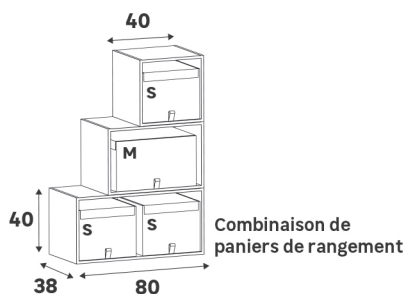

Étagères pour caissons de profondeur 38 cm

Vendues à l'unité

Étagères en verre

Dimensions (cm)	Matière	Référence	Prix (€)	Dont éco-part
36,1 35,5	Verre	84600811	15.90	0.35 €
56,1 35,5	Verre	84600813	20.90	0.70 €
76,1 35,5	Verre	84600815	23.90	0.70 €

Vendues à l'unité

Étagères en métal

Dimensions (cm)	Matière	Référence	Prix (€)	Dont éco-part
56,4 35,7	Métal	84990342	19.90	0.14 €
76,4 35,7	Métal	84990343	24.90	0.26 €

Étagères standards

Lot de 2

Dimensions (cm)	Coloris	Référence	Prix (€)	Dont éco-part
36,8 36	Blanc	84600871	14.90	0.26 €
	Effet chêne	84600873	17.90	0.26 €
56,8 36	Blanc	84600879	17.90	0.26 €
	Effet chêne	84600882	20.90	0.26 €
76,8 36	Blanc	84600887	20.90	0.66 €
	Effet chêne	84600891	23.90	0.66 €

Accessoires adaptés au caisson de profondeur 38 cm

Boîtes de rangement

Dimensions (cm)	Coloris	Référence	Prix (€)	Dont éco-part
29 36 35	Blanc	84993669	12.90	0.16 €
	Gris chiné	84993670	13.90	0.13 €
29 36 50	Blanc	84993671	15.90	0.16 €
	Gris	84993672	16.90	0.13 €

Paniers de rangement

Dimensions (cm)	Coloris	Référence	Prix (€)	Dont éco-part
16 18 36	Blanc	84993682	4.99	0.06 €
	Gris chiné	84993684	5.99	0.05 €
16 36 36	Blanc	84993686	5.99	0.06 €
	Gris chiné	84993689	6.99	0.05 €
29 36 36	Blanc	84993691	9.99	0.16 €
	Gris chiné	84993694	10.90	0.13 €

Combinaison de boîtes de rangement