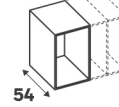

64 cm				
Dimensions (cm)	Coloris	Référence	Prix (€)	Dont éco-part
↑ 64 ↔ 40 ↘ 54	Blanc	84600902	39.90	1.50 €
↑ 64 ↔ 60 ↘ 54	Effet chêne	84600903	42.90	1.50 €
↑ 64 ↔ 80 ↘ 54	Blanc	84600906	42.90	1.50 €
↑ 64 ↔ 80 ↘ 54	Effet chêne	84600908	44.90	1.50 €
↑ 64 ↔ 80 ↘ 54	Blanc	84600915	44.90	1.50 €
↑ 64 ↔ 80 ↘ 54	Effet chêne	84600916	47.90	1.50 €