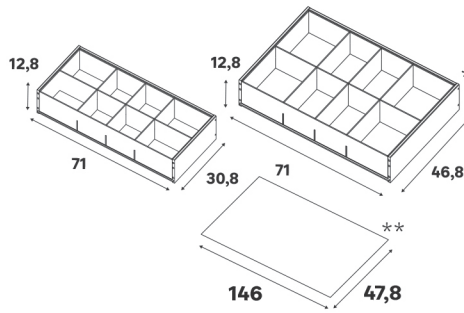

BON À SAVOIR

Idéal pour ranger des écharpes, des gants, des chaussettes..

Séparateurs de tiroir

Dimensions (cm)	Coloris	Référence	Prix (€)	Dont éco-part
↕ ↔ ↗ 12,8 71 30,8	Feutrine gris	95913469	14.90	0.20 €
↕ ↔ ↗ 12,8 71 46,8	Feutrine gris	95913471	19.90	0.20 €
↔ ↗ 146 47,8	Feutrine gris	95913472	6.99	0.04 €