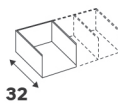

25 cm

Pour caisson de profondeur 38cm

Dimensions (cm)	Coloris	Référence	Prix (€)	Dont éco-part
25 35,2 32	Blanc	84600852	21.90	0.32 €
25 55,2 32	Blanc	84600855	23.90	0.32 €
25 75,2 32	Blanc	84600859	27.90	0.32 €