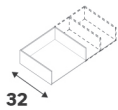

Structures pour tiroirs intérieurs ou extérieurs

15 cm

Pour caisson de profondeur 38cm

Dimensions (cm)	Coloris	Référence	Prix (€)	Dont éco-part
15 33,4 32	Blanc	84600833	20.90	0.26 €
15 53,4 32	Blanc	84600835	22.90	0.26 €
15 73,4 32	Blanc	84600839	25.90	0.26 €