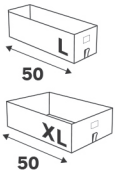

Accessoires adaptés au caisson de profondeur 54 et 50* cm

Paniers de rangement

Dimensions (cm)	Coloris	Référence	Prix (€)	Dont éco-part
16 ↔ 18 ↘ 50	Blanc	84993681	6.99	0.06 €
	Gris chiné	84993683	7.99	0.05 €
16 ↔ 36 ↘ 50	Blanc	84993685	7.99	0.16 €
	Gris chiné	84993687	9.99	0.13 €