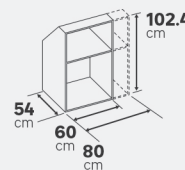

CAISSONS SPÉCIFIQUES

Caissons sous pente