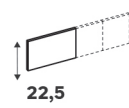

22,5 cm

Façades pleines
Pour structure de tiroir hauteur 15cm

Dimensions (cm)	Coloris	Référence	Prix (€)	Dont éco-part
22,5 33,8	Blanc	84601003	5.99	0.07 €
22,5 33,8	Effet chêne	84601006	7.99	0.07 €
22,5 53,8	Blanc	84601011	6.99	0.14 €
22,5 53,8	Effet chêne	84600998	8.99	0.14 €
22,5 73,8	Blanc	84601004	8.99	0.14 €
22,5 73,8	Effet chêne	84601005	10.90	0.26 €