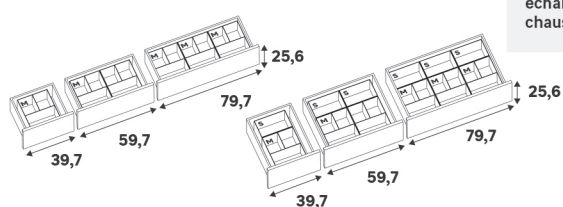

BON À SAVOIR

Idéal pour ranger des écharpes, des gants, des chaussettes..