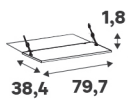

Plateau rabattable

↔ 79,7 cm

Dimensions (cm)	Finition	Référence	Prix (€)	Dont éco-part
↔ 79,7 ↕ 38,4 ↑ 1,8	Blanc	918496333	69.90	0.66 €
↔ 79,7 ↕ 38,4 ↑ 1,8	Effet chêne	918496334	72.90	0.66 €

Boutons - Poignées

Lot de 2					Lot de 2					Lot de 2				
Benny	Finition	Référence	Prix (€)	Dont éco-part	Oslo	Finition	Référence	Prix (€)	Dont éco-part	Oslo	Finition	Référence	Prix (€)	Dont éco-part
 ↔ 2,5 cm	Doré	84606332	3.99	0.02 €	 ↔ 4,5 cm	Doré	84594776	5.99	0.02 €	 ↔ 18 cm	Doré	84594779	10.90	0.02 €
	Metal	84606330	3.99	0.02 €		Noir	84594775	5.99	0.02 €		Noir	84594778	10.90	0.02 €
	Noir	84606331	3.99	0.02 €		Blanc	84594774	5.99	0.02 €		Blanc	84594777	10.90	0.02 €
Lot de 2					Lot de 2					Lot de 2				
Ball	Finition	Référence	Prix (€)	Dont éco-part	Ivo	Finition	Référence	Prix (€)	Dont éco-part	Brice	Finition	Référence	Prix (€)	Dont éco-part
 ↕ 3 cm	Bois	84606333	3.99	0.02 €	 ↔ 1,4 cm	Noir	84606329	1.99	0.04 €	 ↔ 20 cm	Bois	84594773	5.99	0.02 €
Lot de 2					Lot de 2					Lot de 2				
Nino	Finition	Référence	Prix (€)	Dont éco-part										
 ↔ 16,8 cm	Doré	84594772	5.99	0.02 €										
	Blanc	84594770	5.99	0.02 €										
	Noir	84594771	5.99	0.02 €										

Pieds

Lot de 2					Lot de 2					Lot de 2				
Tim	Finition	Référence	Prix (€)	Dont éco-part	Leo	Finition	Référence	Prix (€)	Dont éco-part	Nao	Finition	Référence	Prix (€)	Dont éco-part
 ↕ 7,5 cm	Blanc	85186289	12.90	0.13 €	 ↕ 14,8 cm	Blanc	85186286	9.99	0.07 €	 ↕ 14,8 cm	Bois	85186291	9.99	0.04 €
	Noir	85186290	12.90	0.13 €		Noir	85186287	9.99	0.07 €		Laiton brossé	85186288	14.90	0.07 €

* BON À SAVOIR

*Le pied central en métal permet de supporter 2 caissons et renforce la solidité de votre meuble. Une fois posé, il est invisible ! Uniquement compatible avec les pieds Leo et Nao.

Vendu à l'unité

Central*	Finition	Référence	Prix (€)	Dont éco-part
 ↕ 14-15,5 cm	Noir	85186292	7.99	0.02 €

Luminaire

Branchement par USB				
Réglette LED Dudo'	Finition	Référence	Prix (€)	Dont éco-part
 ↔ 20 cm	Blanc	95494554	14.90	0.02 €

* BON À SAVOIR

*Réglette LED Dudo avec capteur de détection, équipée d'un capteur qui permet d'éclairer votre rangement à l'ouverture de la porte.

Branchement par USB				
Spot LED Lakao	Finition	Référence	Prix (€)	Dont éco-part
 ↔ 7 cm	Blanc	95494547	12.90	0.04 €

Branchement sur prise				
Réglette LED Hubi à fixer	Finition	Référence	Prix (€)	Dont éco-part
 ↔ 36 cm	Noir	84994851	19.90	0.02 €
	Blanc	84994852	19.90	0.02 €

Branchement sur prise				
Spot LED Hubi à fixer	Finition	Référence	Prix (€)	Dont éco-part
 ↔ 7 cm	Noir	84994847	12.90	0.02 €
	Blanc	84994848	12.90	0.02 €

Branchement sur prise				
Spot LED Hubi dessus de meuble	Finition	Référence	Prix (€)	Dont éco-part
 ↔ 26cm ↕ 7 cm	Noir	84994849	16.90	0.02 €
	Blanc	84994850	16.90	0.02 €

Branchement sur prise				
Transformateur et connexion 5 entrées**	Finition	Référence	Prix (€)	Dont éco-part
 ↔ 15 cm	Noir	84994853	16.90	0.07 €

Télécommande**				
	Finition	Référence	Prix (€)	Dont éco-part
 ↔ 15 cm	Noir	84994854	7.99	0.02 €

* BON À SAVOIR

**Le transformateur et connexion 5 entrées et la télécommande sont compatibles avec le luminaire Hubi.