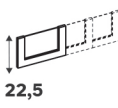

Façades pour tiroirs intérieurs exclusivement

22,5 cm

Façades vitrées
Pour structure de tiroir hauteur 15cm

Dimensions (cm)	Coloris	Référence	Prix (€)	Dont éco-part
22,5 33,8	Blanc vitré	84601010	14.90	0.07 €
22,5 53,8	Blanc vitré	84601002	17.90	0.14 €
22,5 73,8	Blanc vitré	84601009	19.90	0.14 €