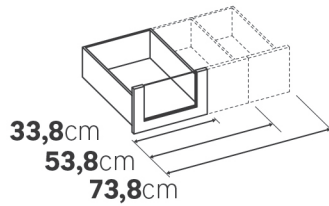

Façades pour tiroirs intérieurs exclusivement

1 hauteur

3 largeurs

3 coloris

Blanc
Blanc vitré
Décor chêne

Façades pour tiroirs extérieurs exclusivement

3 hauteurs

3 largeurs

13 coloris