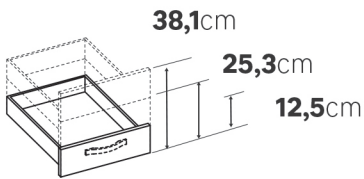

Riga blanc
Sevilla blanc brillant
Vienne noir
Vienne gris vert
Vienne lin
Sagano décor bois
Riga décor chêne
Delhi bleu marine
Delhi terracotta
Newport blanc
Bali blanc
Bali céladon
Tirana vert sauge

Structures pour tiroirs intérieurs ou extérieurs

15 cm

Pour caisson de profondeur 38cm

Dimensions (cm)	Coloris	Référence	Prix (€)	Dont éco-part
15 33,4 32	Blanc	84600833	20.90	0.26 €
15 53,4 32	Blanc	84600835	22.90	0.26 €
15 73,4 32	Blanc	84600839	25.90	0.26 €

15 cm

Pour caisson de profondeur 54cm

Dimensions (cm)	Coloris	Référence	Prix (€)	Dont éco-part
15 33,4 48	Blanc	84600842	23.90	0.26 €
15 53,4 48	Blanc	84600845	25.90	0.26 €
15 73,4 48	Blanc	84600848	27.90	0.66 €

Structures pour tiroirs extérieurs exclusivement

8 cm

Pour caisson de profondeur 38cm

Dimensions (cm)	Coloris	Référence	Prix (€)	Dont éco-part
8 35,2 32	Blanc	84600820	19.90	0.26 €
8 55,2 32	Blanc	84600821	21.90	0.26 €
8 75,2 32	Blanc	84600823	23.90	0.26 €

8 cm

Pour caisson de profondeur 54cm

Dimensions (cm)	Coloris	Référence	Prix (€)	Dont éco-part
8 35,2 48	Blanc	84600826	20.90	0.26 €
8 55,2 48	Blanc	84600828	22.90	0.26 €
8 75,2 48	Blanc	84600830	24.90	0.26 €

25 cm

Pour caisson de profondeur 38cm

Dimensions (cm)	Coloris	Référence	Prix (€)	Dont éco-part
25 35,2 32	Blanc	84600852	21.90	0.32 €
25 55,2 32	Blanc	84600855	23.90	0.32 €
25 75,2 32	Blanc	84600859	27.90	0.32 €

25 cm

Pour caisson de profondeur 54cm

Dimensions (cm)	Coloris	Référence	Prix (€)	Dont éco-part
25 35,2 48	Blanc	84600862	26.90	0.26 €
25 55,2 48	Blanc	84600866	28.90	0.66 €
25 75,2 48	Blanc	84600869	30.90	0.66 €

Façades pour tiroirs intérieurs exclusivement

22,5 cm

Façades vitrées
Pour structure de tiroir hauteur 15cm

Dimensions (cm)	Coloris	Référence	Prix (€)	Dont éco-part
22,5 33,8	Blanc vitré	84601010	14.90	0.07 €
22,5 53,8	Blanc vitré	84601002	17.90	0.14 €
22,5 73,8	Blanc vitré	84601009	19.90	0.14 €

22,5 cm

Façades pleines
Pour structure de tiroir hauteur 15cm

Dimensions (cm)	Coloris	Référence	Prix (€)	Dont éco-part
22,5 33,8	Blanc	84601003	5.99	0.07 €
22,5 33,8	Effet chêne	84601006	7.99	0.07 €
22,5 53,8	Blanc	84601011	6.99	0.14 €
22,5 53,8	Effet chêne	84600998	8.99	0.14 €
22,5 73,8	Blanc	84601004	8.99	0.14 €
22,5 73,8	Effet chêne	84601005	10.90	0.26 €