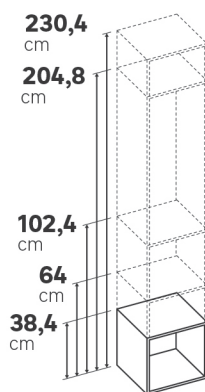

LA CRÉATIVITÉ N'A PAS DE LIMITE AVEC EVO'M !

CRÉEZ VOS MEUBLES OU ESPACE DE RANGEMENT PERSONNALISABLE EN FONCTION DE VOS ENVIES.

ENTRÉE

SALON / SÉJOUR

CHAMBRE

CHAMBRE D'ENFANT

BUREAU

RÉALISEZ VOTRE PROJET EN 5 ÉTAPES :

1. PRÉPAREZ VOTRE PROJET

- 1.1 Mesurez l'espace de votre pièce
- 1.2 Inspirez-vous sur le site leroymerlin.fr
- 1.3 Concevez votre projet sur l'outil de conception en ligne

2. CHOISISSEZ VOS CAISSONS ET VOS AMÉNAGEMENTS INTÉRIEURS

- 2.1 Choisissez vos caissons
- 2.2 Ajoutez vos étagères
- 2.3 Ajoutez vos accessoires

3. CHOISISSEZ VOS TIROIRS, LEURS FAÇADES ET LEURS ORGANISATEURS

- 3.1 Ajoutez vos structures de tiroir
- 3.2 Ajoutez vos façades intérieures ou extérieures
- 3.3 Ajoutez vos organisateurs de tiroir

4. CHOISISSEZ VOS PORTES

- 4.1 Ajoutez vos portes battantes et ses quincailleries
- 4.2 Ajoutez vos portes coulissantes et ses quincailleries

5. FINALISEZ VOTRE PROJET

- 5.1 Ajoutez vos plateaux
- 5.2 Ajoutez vos pieds et vos poignées
- 5.3 Ajoutez vos luminaires

6. ANNEXES

1. PRÉPAREZ VOTRE PROJET

Commencez par **mesurer** l'espace dont vous disposez. Attention, si votre pièce comporte des plinthes et que vous souhaitez les conserver, la mesure au sol doit se faire de plinthe à plinthe.

Rendez-vous ensuite sur le site www.leroymerlin.fr ou sur le Pinterest de Leroy Merlin et **laissez-vous inspirer** par les centaines d'ambiances et par nos meubles pré-conçus par nos designers.

Pour aller plus loin, utilisez notre outil de conception en ligne ou notre guide papier et **laissez-vous guider** étape par étape.

2. CHOISISSEZ VOS CAISSONS ET LEURS INTÉRIEURS

La gamme Evo'M vous permet de réaliser toutes les combinaisons possibles pour répondre à vos besoins de rangement et d'aménagement.

4 profondeurs

5 hauteurs

3 largeurs

2 coloris

Blanc
Décor chêne