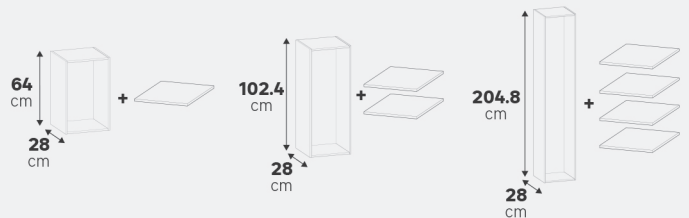

↑↓ 204,8 cm

Dimensions (cm)	Coloris	Référence	Prix (€)	Dont éco-part
↑↓ 204,8 ↔ 40 ↘ 28	Blanc	84600968	49.90	2.20 €
	Effet chêne	84600929	54.90	2.20 €
↑↓ 204,8 ↔ 60 ↘ 28	Blanc	84600934	54.90	2.20 €
	Effet chêne	84600936	64.90	2.20 €
↑↓ 204,8 ↔ 80 ↘ 28	Blanc	84600939	64.90	3.14 €
	Effet chêne	84600941	69.90	3.14 €

Étagères pour caissons de profondeur 28 cm

Lot de 2

Étagères standards

Dimensions (cm)	Coloris	Référence	Prix (€)	Dont éco-part
↔ 36,8 ↘ 26	Blanc	84600847	9.90	0.26 €
	Effet chêne	84600849	12.90	0.26 €
↔ 56,8 ↘ 26	Blanc	84600854	14.90	0.26 €
	Effet chêne	84600857	17.90	0.26 €
↔ 76,8 ↘ 26	Blanc	84600863	17.90	0.26 €
	Effet chêne	84600865	20.90	0.26 €

BON À SAVOIR

Tablettes fournies avec les caissons de profondeur 28 cm

Vendues à l'unité

Étagères en verre

Dimensions (cm)	Matière	Référence	Prix (€)	Dont éco-part
↔ 36,8 ↘ 26	Verre	84600808	14.90	0.20 €
↔ 56,8 ↘ 26	Verre	84600809	17.90	0.35 €
↔ 76,8 ↘ 26	Verre	84600810	18.90	0.70 €