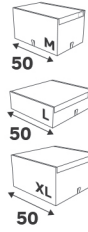

* BON À SAVOIR

La tablette coulissante est réversible, elle peut être installée selon deux configurations : côté lisse ou avec rebords pour éviter que vos objets ne tombent lorsque vous la tirez. Elle peut servir à poser un panier à linge ou une imprimante mais également pour y ranger des bijoux ou de petits accessoires.

Accessoires adaptés au caisson de profondeur 54 et 50* cm

Paniers de rangement

Dimensions (cm)	Coloris	Référence	Prix (€)	Dont éco-part
16 ↔ 18 ↘ 50	Blanc	84993681	6.99	0.06 €
	Gris chiné	84993683	7.99	0.05 €
16 ↔ 36 ↘ 50	Blanc	84993685	7.99	0.16 €
	Gris chiné	84993687	9.99	0.13 €