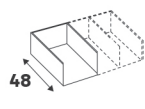

25 cm

Pour caisson de profondeur 54cm

Dimensions (cm)	Coloris	Référence	Prix (€)	Dont éco-part
25 35,2 48	Blanc	84600862	26.90	0.26 €
25 55,2 48	Blanc	84600866	28.90	0.66 €
25 75,2 48	Blanc	84600869	30.90	0.66 €