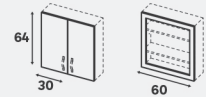

Barre escamotable recoupable

Dimensions (cm)	Matière	Référence	Prix (€)	Dont éco-part
84 ↔ 56,8-76,8 ↘ 14	Métal noir	84990356	54.90	0.26 €

Caissons spécifiques

18 cm		Caissons décoratifs			
Dimensions (cm)	Coloris	Référence	Prix (€)	Dont éco-part	
64 ↔ 60 ↘ 18	Blanc	84600991	34.90	0.66 €	
	Effet chêne	84600974	36.90	0.66 €	

18 cm		Bibliothèques			
Dimensions (cm)	Coloris	Référence	Prix (€)	Dont éco-part	
204,8 ↔ 60 ↘ 18	Blanc	92563628	59.90	2.56 €	
	Effet chêne	92563627	64.90	1.50 €	

18 cm		Etagères lot de 2			
Dimensions (cm)	Coloris	Référence	Prix (€)	Dont éco-part	
60 ↔ 18 ↘	Blanc	92563633	12.90	0.53 €	
	Effet chêne	92563634	14.90	0.53 €	

38 cm		Meuble TV			
Dimensions (cm)	Coloris	Référence	Prix (€)	Dont éco-part	
38,4 ↔ 120 ↘ 38	Blanc	91832675	74.90	1.50 €	
38,4 ↔ 120 ↘ 38	Effet chêne	91832676	79.90	1.50 €	

BON À SAVOIR

Les caissons décoratifs peuvent être équipés de portes H.64 L.30 ou H.64 L.60