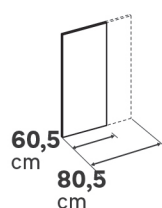

* BON À SAVOIR

*Les portes de largeur 29,7cm sont vendues en lot de 2. Elles existent uniquement en coloris Riga blanc et Riga décor chêne.

Portes coulissantes

1 hauteur

2 largeurs

4 coloris

Riga blanc	Miroir
Riga décor chêne	Newport blanc