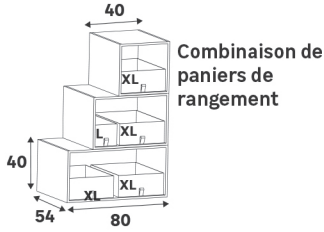

* BON À SAVOIR

La tablette coulissante est réversible, elle peut être installée selon deux configurations : côté lisse ou avec rebords pour éviter que vos objets ne tombent lorsque vous la tirez. Elle peut servir à poser un panier à linge ou une imprimante mais également pour y ranger des bijoux ou de petits accessoires.

Accessoires adaptés au caisson de profondeur 54 et 50* cm

Paniers de rangement

Dimensions (cm)	Coloris	Référence	Prix (€)	Dont éco-part
16 ↔ 18 ↘ 50	Blanc	84993681	6.99	0.06 €
	Gris chiné	84993683	7.99	0.05 €
16 ↔ 36 ↘ 50	Blanc	84993685	7.99	0.16 €
	Gris chiné	84993687	9.99	0.13 €

Boîtes de rangement

Dimensions (cm)	Coloris	Référence	Prix (€)	Dont éco-part
29 ↔ 36 ↘ 50	Blanc	84993671	15.90	0.12 €
	Gris	84993672	16.90	0.20 €
16 ↔ 56 ↘ 50	Blanc	84993674	16.90	0.16 €
29 ↔ 56 ↘ 50	Gris	84993680	20.90	0.22 €