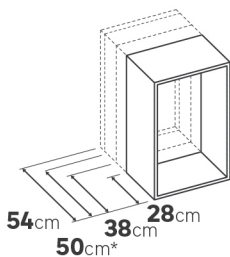

4 profondeurs