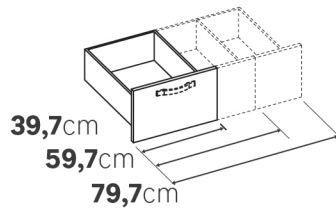

Riga blanc
Sevilla blanc brillant
Vienne noir
Vienne gris vert
Vienne lin
Sagano décor bois
Riga décor chêne
Delhi bleu marine
Delhi terracotta
Newport blanc
Bali blanc
Bali céladon
Tirana vert sauge

Structures pour tiroirs intérieurs ou extérieurs

15 cm

Pour caisson de profondeur 38cm

Dimensions (cm)	Coloris	Référence	Prix (€)	Dont éco-part
15 33,4 32	Blanc	84600833	20.90	0.26 €
15 53,4 32	Blanc	84600835	22.90	0.26 €
15 73,4 32	Blanc	84600839	25.90	0.26 €

15 cm

Pour caisson de profondeur 54cm

Dimensions (cm)	Coloris	Référence	Prix (€)	Dont éco-part
15 33,4 48	Blanc	84600842	23.90	0.26 €
15 53,4 48	Blanc	84600845	25.90	0.26 €
15 73,4 48	Blanc	84600848	27.90	0.66 €

Structures pour tiroirs extérieurs exclusivement

8 cm

Pour caisson de profondeur 38cm

Dimensions (cm)	Coloris	Référence	Prix (€)	Dont éco-part
8 35,2 32	Blanc	84600820	19.90	0.26 €
8 55,2 32	Blanc	84600821	21.90	0.26 €
8 75,2 32	Blanc	84600823	23.90	0.26 €

8 cm

Pour caisson de profondeur 54cm

Dimensions (cm)	Coloris	Référence	Prix (€)	Dont éco-part
8 35,2 48	Blanc	84600826	20.90	0.26 €
8 55,2 48	Blanc	84600828	22.90	0.26 €
8 75,2 48	Blanc	84600830	24.90	0.26 €

25 cm

Pour caisson de profondeur 38cm

Dimensions (cm)	Coloris	Référence	Prix (€)	Dont éco-part
25 35,2 32	Blanc	84600852	21.90	0.32 €
25 55,2 32	Blanc	84600855	23.90	0.32 €
25 75,2 32	Blanc	84600859	27.90	0.32 €

25 cm

Pour caisson de profondeur 54cm

Dimensions (cm)	Coloris	Référence	Prix (€)	Dont éco-part
25 35,2 48	Blanc	84600862	26.90	0.26 €
25 55,2 48	Blanc	84600866	28.90	0.66 €
25 75,2 48	Blanc	84600869	30.90	0.66 €

Façades pour tiroirs intérieurs exclusivement

22,5 cm

Façades vitrées
Pour structure de tiroir hauteur 15cm

Dimensions (cm)	Coloris	Référence	Prix (€)	Dont éco-part
22,5 33,8	Blanc vitré	84601010	14.90	0.07 €
22,5 53,8	Blanc vitré	84601002	17.90	0.14 €
22,5 73,8	Blanc vitré	84601009	19.90	0.14 €

22,5 cm

Façades pleines
Pour structure de tiroir hauteur 15cm

Dimensions (cm)	Coloris	Référence	Prix (€)	Dont éco-part
22,5 33,8	Blanc	84601003	5.99	0.07 €
22,5 33,8	Effet chêne	84601006	7.99	0.07 €
22,5 53,8	Blanc	84601011	6.99	0.14 €
22,5 53,8	Effet chêne	84600998	8.99	0.14 €
22,5 73,8	Blanc	84601004	8.99	0.14 €
22,5 73,8	Effet chêne	84601005	10.90	0.26 €