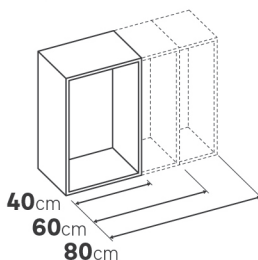

3 largeurs

2 coloris

Blanc
Décor chêne