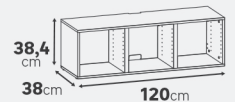

LA CRÉATIVITÉ N'A PAS DE LIMITE AVEC EVO'M !

CRÉEZ VOS MEUBLES OU ESPACE DE RANGEMENT PERSONNALISABLE EN FONCTION DE VOS ENVIES.

ENTRÉE

SALON / SÉJOUR

CHAMBRE

CHAMBRE D'ENFANT

BUREAU

RÉALISEZ VOTRE PROJET EN 5 ÉTAPES :

1. PRÉPAREZ VOTRE PROJET

- 1.1 Mesurez l'espace de votre pièce
- 1.2 Inspirez-vous sur le site leroymerlin.fr
- 1.3 Concevez votre projet sur l'outil de conception en ligne

2. CHOISISSEZ VOS CAISSONS ET VOS AMÉNAGEMENTS INTÉRIEURS

- 2.1 Choisissez vos caissons
- 2.2 Ajoutez vos étagères
- 2.3 Ajoutez vos accessoires

3. CHOISISSEZ VOS TIROIRS, LEURS FAÇADES ET LEURS ORGANISATEURS

- 3.1 Ajoutez vos structures de tiroir
- 3.2 Ajoutez vos façades intérieures ou extérieures
- 3.3 Ajoutez vos organisateurs de tiroir

4. CHOISISSEZ VOS PORTES

- 4.1 Ajoutez vos portes battantes et ses quincailleries
- 4.2 Ajoutez vos portes coulissantes et ses quincailleries

5. FINALISEZ VOTRE PROJET

- 5.1 Ajoutez vos plateaux
- 5.2 Ajoutez vos pieds et vos poignées
- 5.3 Ajoutez vos luminaires

6. ANNEXES

1. PRÉPAREZ VOTRE PROJET

Commencez par **mesurer** l'espace dont vous disposez. Attention, si votre pièce comporte des plinthes et que vous souhaitez les conserver, la mesure au sol doit se faire de plinthe à plinthe.

Rendez-vous ensuite sur le site www.leroymerlin.fr ou sur le Pinterest de Leroy Merlin et **laissez-vous inspirer** par les centaines d'ambiances et par nos meubles pré-conçus par nos designers.

Pour aller plus loin, utilisez notre outil de conception en ligne ou notre guide papier et **laissez-vous guider** étape par étape.

2. CHOISISSEZ VOS CAISSONS ET LEURS INTÉRIEURS

La gamme Evo'M vous permet de réaliser toutes les combinaisons possibles pour répondre à vos besoins de rangement et d'aménagement.

4 profondeurs

5 hauteurs

3 largeurs

2 coloris

Blanc
Décor chêne