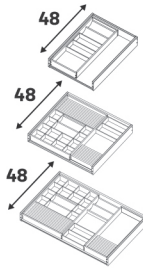

Séparateurs de tiroir pour tiroir H15

Dimensions (cm)	Coloris	Référence	Prix (€)	Dont éco-part
↕ ↔ ↗ 8 35,2 48	Feutrine gris	95913468	22.90	0.20 €
↕ ↔ ↗ 8 55,2 48	Feutrine gris	95913470	27.90	0.20 €
↕ ↔ ↗ 8 75,2 48	Feutrine gris	95913467	34.90	0.35 €