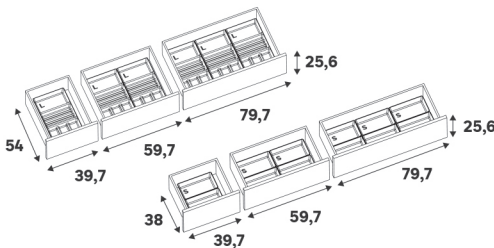

Pour structure de tiroir hauteur 25cm

Dimensions (cm)	Coloris	Référence	Prix (€)	Dont éco-part
	Riga blanc	84601063	11.90	0.26 €
	Riga effet chêne	84601049	15.90	0.26 €
	Sevilla blanc bril	84870100	17.90	0.44 €
	Vienne noir	84685479	23.90	0.26 €
	Vienne gris vert	84684948	23.90	0.26 €
	Vienne lin	92530046	23.90	0.26 €
	Delhi bleu marine	85078965	36.90	0.26 €
	Delhi terracotta	85078973	36.90	0.26 €
	Newport blanc	84988451	26.90	0.44 €
	Bali blanc	95393410	84.90	0.36 €
	Bali céladon	95393381	84.90	0.36 €
	Tirana vert sauge	96938189	22.90	0.31 €
	Sagano effet bois	97255554	37.90	0.31 €

Organisateurs de tiroir

Organisateurs en feutrine

Dimensions (cm)	Coloris	Référence	Prix (€)	Dont éco-part
5 15 23,5	Feutrine gris	84993692	5.99	0.04 €
5 45 23,5	Feutrine gris	84993693	9.99	0.04 €

Séparateurs de tiroir

Dimensions (cm)	Coloris	Référence	Prix (€)	Dont éco-part
13,5 14,5 23,5	Blanc	84993696	3.99	0.04 €
13,5 29 23,5	Blanc	84993697	5.99	0.04 €