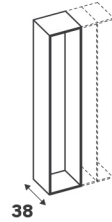

64 cm

Dimensions (cm)	Coloris	Référence	Prix (€)	Dont éco-part
64 40 38	Blanc	84600894	29.90	0.66 €
	Effet chêne	84600904	34.90	0.66 €
64 60 38	Blanc	84600909	39.90	1.50 €
	Effet chêne	84600912	44.90	1.50 €
64 80 38	Blanc	84600899	49.90	1.50 €
	Effet chêne	84600900	54.90	1.50 €

102,4 cm

Dimensions (cm)	Coloris	Référence	Prix (€)	Dont éco-part
102,4 40 38	Blanc	84600913	42.90	1.50 €
	Effet chêne	84600917	44.90	1.50 €
102,4 60 38	Blanc	84600921	49.90	1.50 €
	Effet chêne	84600923	52.90	1.50 €
102,4 80 38	Blanc	84600927	54.90	1.50 €
	Effet chêne	84600931	59.90	1.50 €