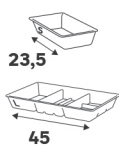

Dimensions (cm)	Coloris	Référence	Prix (€)	Dont éco-part
	Riga blanc	84601062	9.99	0.26 €
	Riga effet chêne	84601047	13.90	0.26 €
	Sevilla blanc bril	84870099	15.90	0.44 €
	Vienne noir	84685478	21.90	0.26 €
	Vienne gris vert	84684947	21.90	0.26 €
	Vienne lin	92530061	21.90	0.26 €
	Delhi bleu marine	85078963	31.90	0.26 €
	Delhi terracotta	85078971	31.90	0.26 €
	Newport blanc	84988450	23.90	0.44 €
	Bali blanc	95393390	64.90	0.23 €
	Bali céladon	95393399	64.90	0.23 €
	Tirana vert sauge	96938176	20.90	0.31 €
	Sagano effet bois	97255547	32.90	0.31 €

Pour structure de tiroir hauteur 25cm

Dimensions (cm)	Coloris	Référence	Prix (€)	Dont éco-part
	Riga blanc	84601063	11.90	0.26 €
	Riga effet chêne	84601049	15.90	0.26 €
	Sevilla blanc bril	84870100	17.90	0.44 €
	Vienne noir	84685479	23.90	0.26 €
	Vienne gris vert	84684948	23.90	0.26 €
	Vienne lin	92530046	23.90	0.26 €
	Delhi bleu marine	85078965	36.90	0.26 €
	Delhi terracotta	85078973	36.90	0.26 €
	Newport blanc	84988451	26.90	0.44 €
	Bali blanc	95393410	84.90	0.36 €
	Bali céladon	95393381	84.90	0.36 €
	Tirana vert sauge	96938189	22.90	0.31 €
	Sagano effet bois	97255554	37.90	0.31 €

Organisateurs de tiroir

Organisateurs en feutrine

Dimensions (cm)	Coloris	Référence	Prix (€)	Dont éco-part
5 15 23,5	Feutrine gris	84993692	5.99	0.04 €
5 45 23,5	Feutrine gris	84993693	9.99	0.04 €