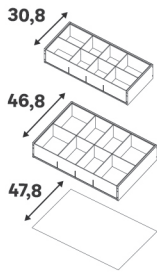

Séparateurs de tiroir

Dimensions (cm)	Coloris	Référence	Prix (€)	Dont éco-part
↕ ↔ ↗ 12,8 71 30,8	Feutrine gris	95913469	14.90	0.20 €
↕ ↔ ↗ 12,8 71 46,8	Feutrine gris	95913471	19.90	0.20 €
↔ ↗ 146 47,8	Feutrine gris	95913472	6.99	0.04 €