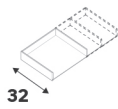

Structures pour tiroirs extérieurs exclusivement

8 cm

Pour caisson de profondeur 38cm

Dimensions (cm)	Coloris	Référence	Prix (€)	Dont éco-part
8 35,2 32	Blanc	84600820	19.90	0.26 €
8 55,2 32	Blanc	84600821	21.90	0.26 €
8 75,2 32	Blanc	84600823	23.90	0.26 €