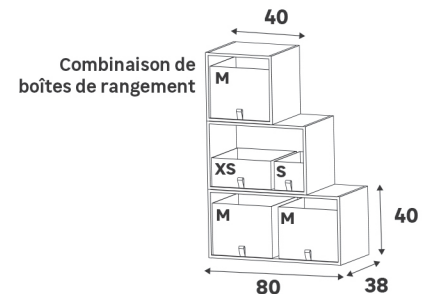

Étagères pour caissons de profondeur 38 cm

Vendues à l'unité

Étagères en verre

Dimensions (cm)	Matière	Référence	Prix (€)	Dont éco-part
36,1 35,5	Verre	84600811	15.90	0.35 €
56,1 35,5	Verre	84600813	20.90	0.70 €
76,1 35,5	Verre	84600815	23.90	0.70 €

Vendues à l'unité

Étagères en métal

Dimensions (cm)	Matière	Référence	Prix (€)	Dont éco-part
56,4 35,7	Métal	84990342	19.90	0.14 €
76,4 35,7	Métal	84990343	24.90	0.26 €

Étagères standards

Lot de 2

Dimensions (cm)	Coloris	Référence	Prix (€)	Dont éco-part
36,8 36	Blanc	84600871	14.90	0.26 €
	Effet chêne	84600873	17.90	0.26 €
56,8 36	Blanc	84600879	17.90	0.26 €
	Effet chêne	84600882	20.90	0.26 €
76,8 36	Blanc	84600887	20.90	0.66 €
	Effet chêne	84600891	23.90	0.66 €

Accessoires adaptés au caisson de profondeur 38 cm

Boîtes de rangement

Dimensions (cm)	Coloris	Référence	Prix (€)	Dont éco-part
29 36 35	Blanc	84993669	12.90	0.16 €
	Gris chiné	84993670	13.90	0.13 €
29 36 50	Blanc	84993671	15.90	0.16 €
	Gris	84993672	16.90	0.13 €

Paniers de rangement

Dimensions (cm)	Coloris	Référence	Prix (€)	Dont éco-part
16 18 36	Blanc	84993682	4.99	0.06 €
	Gris chiné	84993684	5.99	0.05 €
16 36 36	Blanc	84993686	5.99	0.06 €
	Gris chiné	84993689	6.99	0.05 €
29 36 36	Blanc	84993691	9.99	0.16 €
	Gris chiné	84993694	10.90	0.13 €

Combinaison de boîtes de rangement