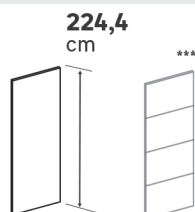

* BON À SAVOIR

*Les portes de largeur 29,7cm sont vendues en lot de 2. Elles existent uniquement en coloris Riga blanc et Riga décor chêne.

Portes coulissantes

1 hauteur

2 largeurs

4 coloris

Riga blanc	Miroir
Riga décor chêne	Newport blanc