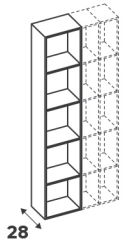

↑↓ 204,8 cm

Dimensions (cm)	Coloris	Référence	Prix (€)	Dont éco-part
↑↓ 204,8 ↔ 40 ↘ 28	Blanc	84600968	49.90	2.20 €
	Effet chêne	84600929	54.90	2.20 €
↑↓ 204,8 ↔ 60 ↘ 28	Blanc	84600934	54.90	2.20 €
	Effet chêne	84600936	64.90	2.20 €
↑↓ 204,8 ↔ 80 ↘ 28	Blanc	84600939	64.90	3.14 €
	Effet chêne	84600941	69.90	3.14 €

Étagères pour caissons de profondeur 28 cm

Lot de 2

Étagères standards

Dimensions (cm)	Coloris	Référence	Prix (€)	Dont éco-part
↔ 36,8 ↘ 26	Blanc	84600847	9.90	0.26 €
	Effet chêne	84600849	12.90	0.26 €
↔ 56,8 ↘ 26	Blanc	84600854	14.90	0.26 €
	Effet chêne	84600857	17.90	0.26 €
↔ 76,8 ↘ 26	Blanc	84600863	17.90	0.26 €
	Effet chêne	84600865	20.90	0.26 €