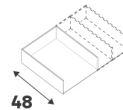

15 cm

Pour caisson de profondeur 54cm

Dimensions (cm)	Coloris	Référence	Prix (€)	Dont éco-part
15 33,4 48	Blanc	84600842	23.90	0.26 €
15 53,4 48	Blanc	84600845	25.90	0.26 €
15 73,4 48	Blanc	84600848	27.90	0.66 €