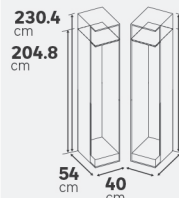

Caissons d'angle