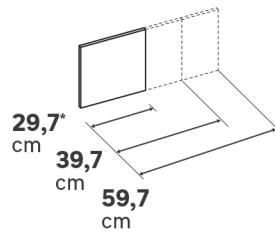

3 largeurs

17 coloris

Riga blanc	Newport blanc
Riga décor chêne	Bali blanc
Sevilla blanc brillant	Bali céladon
Vienne noir	Bali cannage blanc
Vienne gris vert	Bali cannage céladon
Vienne lin	Samara vitrée noir
Delhi bleu marine	Sagano effet bois
Delhi terracotta	Tirana vert sauge
Miroir	

* BON À SAVOIR

*Les portes de largeur 29,7cm sont vendues en lot de 2. Elles existent uniquement en coloris Riga blanc et Riga décor chêne.