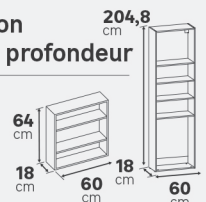

BON À SAVOIR

*Les caissons de profondeur 50 cm existent en deux largeurs 40 et 60 cm, une seule hauteur de 230,4 cm et en une seule couleur: blanc

Concevez votre aménagement Evo'M sur l'outil de conception disponible sur www.leroymerlin.fr