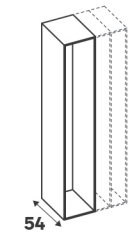

230,4 cm				
Dimensions (cm)	Coloris	Référence	Prix (€)	Dont éco-part
↑ 230,4 ↔ 40 ↘ 54	Blanc	84600963	79.90	3.14 €
↑ 230,4 ↔ 60 ↘ 54	Effet chêne	84600966	84.90	3.14 €
↑ 230,4 ↔ 80 ↘ 54	Blanc	84600969	87.90	3.14 €
↑ 230,4 ↔ 80 ↘ 54	Effet chêne	84600971	92.90	4.20 €
↑ 230,4 ↔ 80 ↘ 54	Blanc	84600973	89.90	4.20 €
↑ 230,4 ↔ 80 ↘ 54	Effet chêne	84600976	94.90	4.20 €

* BON À SAVOIR

Les caissons de hauteur 204,8 cm et 230,4 cm peuvent se monter avec ou sans plinthe. A vous de faire le choix au moment du montage de votre caisson. La hauteur de la plinthe est de 13,6 cm.