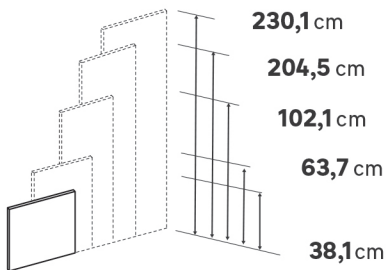

Portes battantes

5 hauteurs