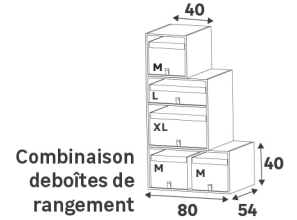

Combinaison de boîtes de rangement

Porte pantalons coulissants

Dimensions (cm)	Matière	Référence	Prix (€)	Dont éco-part
56,8 ↔ 48 ↘	Métal noir	84994627	39.90	0.26 €
76,8 ↔ 48 ↘	Métal noir	84994628	49.90	0.26 €

Paniers coulissants

Dimensions (cm)	Matière	Référence	Prix (€)	Dont éco-part
14,8 ↔ 36,8 ↘ 48	Métal noir	84988923	29.90	0.14 €
14,8 ↔ 56,8 ↘ 48	Métal noir	84988924	36.90	0.14 €
14,8 ↔ 76,8 ↘ 48	Métal noir	84988925	44.90	0.26 €
15 ↔ 20,4 ↘ 48	Métal noir	84994648	33.90	0.14 €

Porte chaussures coulissants

Dimensions (cm)	Matière	Référence	Prix (€)	Dont éco-part
18 ↔ 56,8 ↘ 48,6	Métal noir	94728116	29.90	0.31 €
18 ↔ 76,8 ↘ 48,6	Métal noir	94728117	34.90	0.31 €

BON À SAVOIR

*Tous les accessoires de profondeur 54cm sont compatibles avec les caissons de profondeur 50cm. (Caissons niche)

Crochets coulissants

Dimensions (cm)	Matière	Référence	Prix (€)	Dont éco-part
48 ↔ 4,2 ↘ 4,8	Métal noir	84994649	12.90	0.07 €

Barres de penderie

Dimensions (cm)	Matière	Référence	Prix (€)	Dont éco-part
36,8 ↔ 4,8 ↘	Métal noir	84990339	6.99	0.04 €
56,8 ↔ 4,8 ↘	Métal noir	84990340	7.99	0.04 €
76,8 ↔ 4,8 ↘	Métal noir	84990341	8.99	0.04 €
76 ↔ 2,5 ↘	Bois	95386687	8.99	0.05 €

Barre escamotable recoupable

Dimensions (cm)	Matière	Référence	Prix (€)	Dont éco-part
84 ↔ 56,8-76,8 ↘ 14	Métal noir	84990356	54.90	0.26 €

Caissons spécifiques

18 cm		Caissons décoratifs			
Dimensions (cm)	Coloris	Référence	Prix (€)	Dont éco-part	
64 ↔ 60 ↘ 18	Blanc	84600991	34.90	0.66 €	
	Effet chêne	84600974	36.90	0.66 €	

18 cm		Bibliothèques			
Dimensions (cm)	Coloris	Référence	Prix (€)	Dont éco-part	
204,8 ↔ 60 ↘ 18	Blanc	92563628	59.90	2.56 €	
	Effet chêne	92563627	64.90	1.50 €	

18 cm		Etagères lot de 2			
Dimensions (cm)	Coloris	Référence	Prix (€)	Dont éco-part	
60 ↔ 18 ↘	Blanc	92563633	12.90	0.53 €	
	Effet chêne	92563634	14.90	0.53 €	

38 cm		Meuble TV			
Dimensions (cm)	Coloris	Référence	Prix (€)	Dont éco-part	
38,4 ↔ 120 ↘ 38	Blanc	91832675	74.90	1.50 €	
38,4 ↔ 120 ↘ 38	Effet chêne	91832676	79.90	1.50 €	

BON À SAVOIR

Les caissons décoratifs peuvent être équipés de portes H.64 L.30 ou H.64 L.60

BON À SAVOIR

La hauteur 204,8 de profondeur 18 est idéale pour une utilisation en bibliothèque.

BON À SAVOIR

Ce meuble TV est équipé d'une solution pratique pour le passage des câbles, avec une ouverture discrète permettant de les organiser efficacement et de les dissimuler.