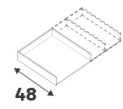

8 cm

Pour caisson de profondeur 54cm

Dimensions (cm)	Coloris	Référence	Prix (€)	Dont éco-part
8 35,2 48	Blanc	84600826	20.90	0.26 €
8 55,2 48	Blanc	84600828	22.90	0.26 €
8 75,2 48	Blanc	84600830	24.90	0.26 €