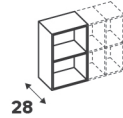

↑↓ 64 cm

Dimensions (cm)	Coloris	Référence	Prix (€)	Dont éco-part
↑↓ 64 ↔ 40 ↘ 28	Blanc	84600872	27.90	0.66 €
	Effet chêne	84600875	32.90	0.66 €
↑↓ 64 ↔ 60 ↘ 28	Blanc	84600881	32.90	1.50 €
	Effet chêne	84600883	37.90	1.50 €
↑↓ 64 ↔ 80 ↘ 28	Blanc	84600888	37.90	1.50 €
	Effet chêne	84600889	42.90	1.50 €