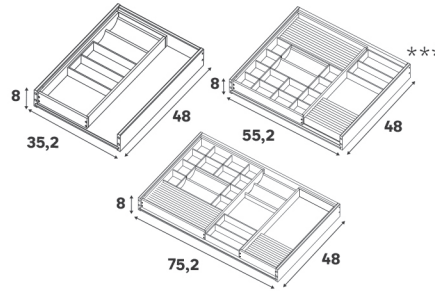

* BON À SAVOIR

*Idéal pour ranger des écharpes, ceintures, gants....

* BON À SAVOIR

**A découper selon votre besoin. Idéal pour protéger les fonds de tiroirs.

Séparateurs de tiroir pour tiroir H15

Dimensions (cm)	Coloris	Référence	Prix (€)	Dont éco-part
↕ ↔ ↗ 8 35,2 48	Feutrine gris	95913468	22.90	0.20 €
↕ ↔ ↗ 8 55,2 48	Feutrine gris	95913470	27.90	0.20 €
↕ ↔ ↗ 8 75,2 48	Feutrine gris	95913467	34.90	0.35 €