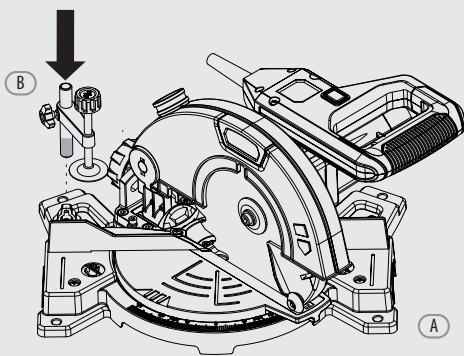

FR Préparation ES Preparación PT Preparação IT Preparazione EL Προετοιμασία

PL Przygotowanie UA Підготування RO Pregătire EN Preparation

1