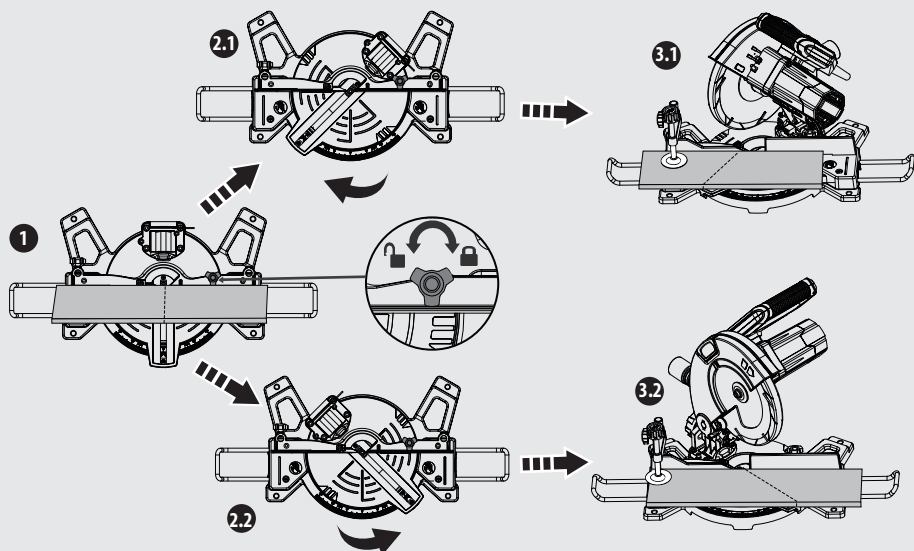

FR Préparation ES Preparación PT Preparação IT Preparazione EL Προετοιμασία

PL Przygotowanie UA Підготування RO Pregătire EN Preparation

4