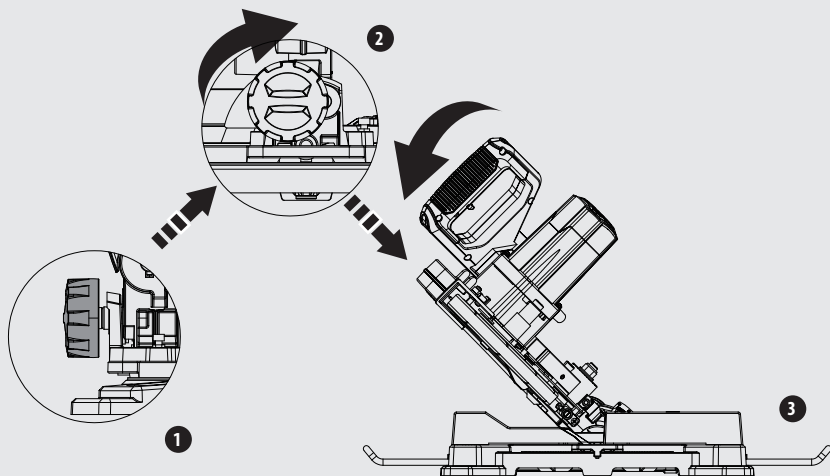

FR Préparation ES Preparación PT Preparação IT Preparazione EL Προετοιμασία

PL Przygotowanie UA Підготування RO Pregătire EN Preparation

4

5