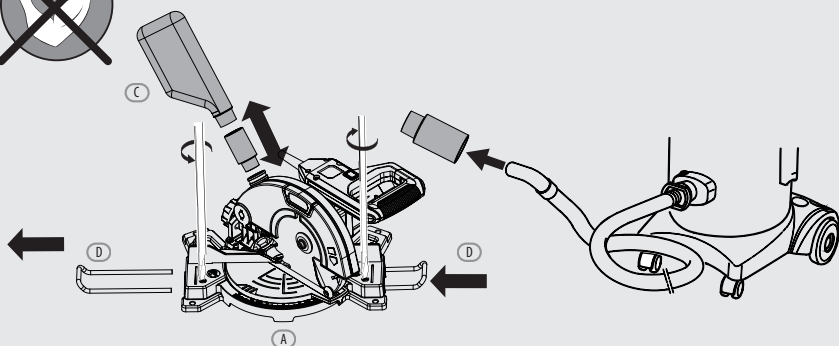

FR Préparation ES Preparación PT Preparação IT Preparazione EL Προετοιμασία

PL Przygotowanie UA Підготування RO Pregătire EN Preparation

1

2