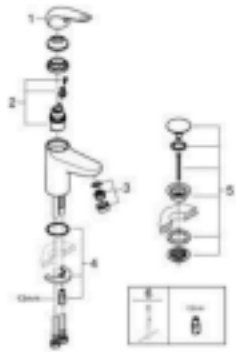

## 1136940000 EUROECO ALANIS MONOMANDO DE LAVABO 1/2" TAMAÑO S

### DESCRIPCIÓN DEL PRODUCTO

- Color: Cromo
- Palanca metálica
- GROHE Cartucho de discos cerámicos SmoothControl de 28 mm
- Limitador ecológico de temperatura
- GROHE LongLife acabado duradero
- Aísla los conductos de agua internos, sin plomo y sin níquel.
- Tecnología GROHE EcoJoy ahorro de agua con el máximo bienestar
- Caudal máximo a 3 bar: 5 l/min
- Sistema de rápida instalación
- Válvula automática 1/4 "
- Con conexiones flexibles
- Edición Profesional

1136940000 EUROECO ALANIS MONOMANDO DE LAVABO 1/2" TAMAÑO S

PIEZAS DE REPUESTO, julio 2021 – ahora

- 1: maneta (Número de pedido 1020480000)
  - 2: cartucho (Número de pedido 1030059990)
  - 3: Mousseur completo (Número de pedido 48159000)
  - 4: Juego fijación (Número de pedido 46249000)
  - 5: Válvula de desagüe (Número de pedido 65807000)
  - 6: Llave de tubo larga (Número de pedido 19017000)\*
- \*Accesorios especiales