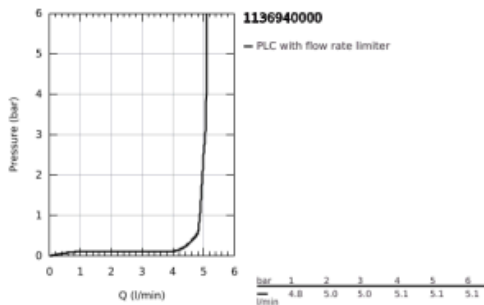

## 1136940000 EUROECO ALANIS MONOMANDO DE LAVABO 1/2" TAMAÑO S

### DESCRIPCIÓN DEL PRODUCTO

- Color: Cromo
- Palanca metálica
- GROHE Cartucho de discos cerámicos SmoothControl de 28 mm
- Limitador ecológico de temperatura
- GROHE LongLife acabado duradero
- Aísla los conductos de agua internos, sin plomo y sin níquel.
- Tecnología GROHE EcoJoy ahorro de agua con el máximo bienestar
- Caudal máximo a 3 bar: 5 l/min
- Sistema de rápida instalación
- Válvula automática 1/4 "
- Con conexiones flexibles
- Edición Profesional

1136940000 EUROECO ALANIS MONOMANDO DE LAVABO 1/2" TAMAÑO S

PIEZAS DE REPUESTO, julio 2021 – ahora

- 1: maneta (Número de pedido 1020480000)
  - 2: cartucho (Número de pedido 1030059990)
  - 3: Mousseur completo (Número de pedido 48159000)
  - 4: Juego fijación (Número de pedido 46249000)
  - 5: Válvula de desagüe (Número de pedido 65807000)
  - 6: Llave de tubo larga (Número de pedido 19017000)\*
- \*Accesorios especiales