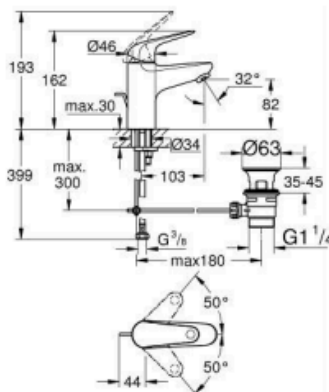

## 1136940000 EUROECO ALANIS MONOMANDO DE LAVABO 1/2" TAMAÑO S

### DESCRIPCIÓN DEL PRODUCTO

- Color: Cromo
- Palanca metálica
- GROHE Cartucho de discos cerámicos SmoothControl de 28 mm
- Limitador ecológico de temperatura
- GROHE LongLife acabado duradero
- Aísla los conductos de agua internos, sin plomo y sin níquel.
- Tecnología GROHE EcoJoy ahorro de agua con el máximo bienestar
- Caudal máximo a 3 bar: 5 l/min
- Sistema de rápida instalación
- Válvula automática 1/4 "
- Con conexiones flexibles
- Edición Profesional

1136940000 EUROECO ALANIS MONOMANDO DE LAVABO 1/2" TAMAÑO S

PIEZAS DE REPUESTO, julio 2021 – ahora

- 1: maneta (Número de pedido 1020480000)
  - 2: cartucho (Número de pedido 1030059990)
  - 3: Mousseur completo (Número de pedido 48159000)
  - 4: Juego fijación (Número de pedido 46249000)
  - 5: Válvula de desagüe (Número de pedido 65807000)
  - 6: Llave de tubo larga (Número de pedido 19017000)\*
- \*Accesorios especiales