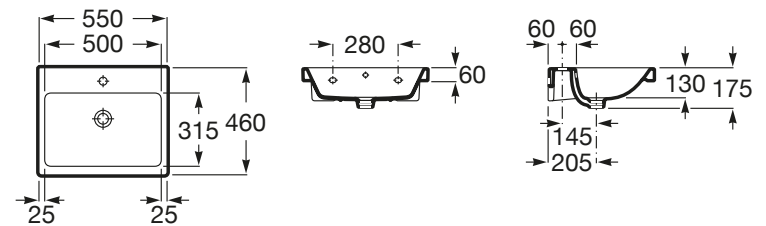

Lavabo mural

MEDIDAS

Longitud	550 mm
Anchura	460 mm
Altura	175 mm

COLORES Y ACABADOS

00 Blanco

DIBUJOS TÉCNICOS

CARACTERÍSTICAS

Lavabo de porcelana mural con juego de fijación. No incluye grifería.

Agujeros para grifería: 1 Agujero en el centro

Anchura de la cubeta (inch): 12 3/8"

Anchura de la cubeta (inch): 12,4

Anchura de la cubeta (mm): 315

Capacidad de la cubeta (l): 8

Conjunto de fijaciones: Incluido

Desagüe y tapón desagüe: No incluido

Forma: Rectangular

Forma interior: 6 - Rectangular

Longitud de la cubeta (inch): 19,68

Longitud de la cubeta (inch): 19 11/16"

Longitud de la cubeta (mm): 500

Material: Porcelana

Posición de la cubeta: Central

Profundidad de la cubeta (inch): 5,12

Profundidad de la cubeta (inch): 5 1/8"

Profundidad de la cubeta (mm): 130

Tipo de instalación: Mural

Title: Lavabo The Gap

COMPATIBLE

Pedestal