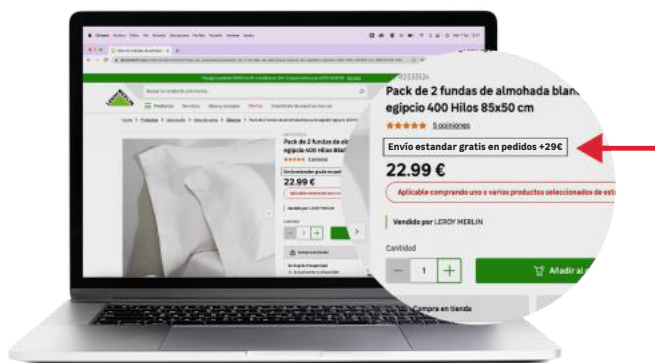

Del 26 de mayo al 22 de junio

Envío estándar gratis

a partir de 29€ en productos seleccionados*

¿Cómo saber qué productos están en la promoción?

Busca la etiqueta “Envío gratis en pedidos +29€” sobre el precio de los productos.

¿Cómo funciona el envío estándar gratis?

Añade uno o varios productos de la promoción a tu carrito, elige envío estándar y si el importe de tu compra es superior a 29€, los gastos de envío de esos productos serán gratuitos. Durante el proceso de compra verás el concepto “Envío gratuito” donde se aplica la promoción.