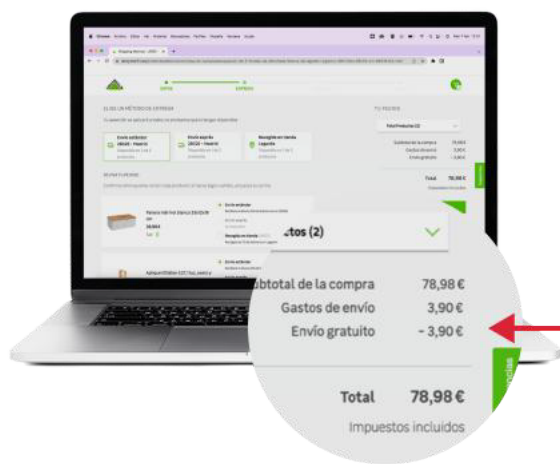

Del 26 de mayo al 22 de junio

Envío estándar gratis

a partir de 29€ en productos seleccionados*

¿Cómo saber qué productos están en la promoción?

Busca la etiqueta “Envío gratis en pedidos +29€” sobre el precio de los productos.

¿Cómo funciona el envío estándar gratis?

Añade uno o varios productos de la promoción a tu carrito, elige envío estándar y si el importe de tu compra es superior a 29€, los gastos de envío de esos productos serán gratuitos. Durante el proceso de compra verás el concepto “Envío gratuito” donde se aplica la promoción.