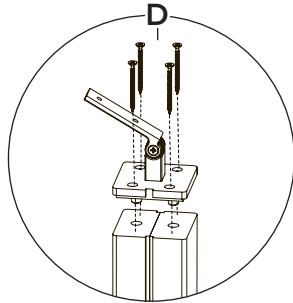

5

**SUPPORT DE RAMPE
POUR RAMPANT**

adjustable handrail bracket
REF. 0250067

ALU
NOIR

- A x 1 
- B x 1 
- C x 1 
- D x 4 
- E x 2 

Fabricant : Kordo – Burger & Cie.
 ZI Bois l'Abbesse 68660 LIEPVRE- France
 Contact : serviceclient@kordodesign.com