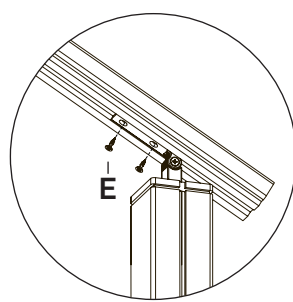

5

**SUPPORT DE RAMPE
POUR RAMPANT**

adjustable handrail bracket
REF. 0250067

ALU
NOIR

- A x 1 
- B x 1 
- C x 1 
- D x 4 
- E x 2 

Fabricant : Kordo – Burger & Cie.
 ZI Bois l'Abbesse 68660 LIEPVRE- France
 Contact : serviceclient@kordodesign.com