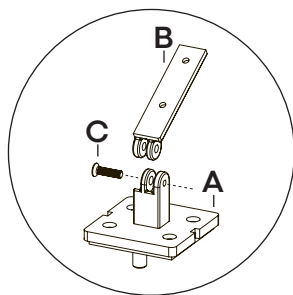

5

**SUPPORT DE RAMPE
POUR RAMPANT**

adjustable handrail bracket
REF. 0250067

ALU
NOIR

- A x 1 
- B x 1 
- C x 1 
- D x 4 
- E x 2 

Fabricant : Kordo – Burger & Cie.
 ZI Bois l'Abbesse 68660 LIEPVRE- France
 Contact : serviceclient@kordodesign.com