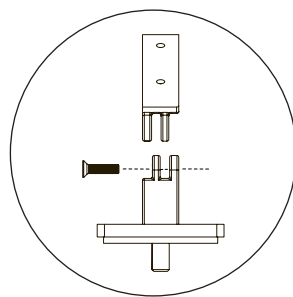

5

**SUPPORT DE RAMPE
POUR RAMPANT**

adjustable handrail bracket
REF. 0250067

ALU
NOIR

- A x 1 
- B x 1 
- C x 1 
- D x 4 
- E x 2 

Fabricant : Kordo – Burger & Cie.
 ZI Bois l'Abbesse 68660 LIEPVRE- France
 Contact : serviceclient@kordodesign.com