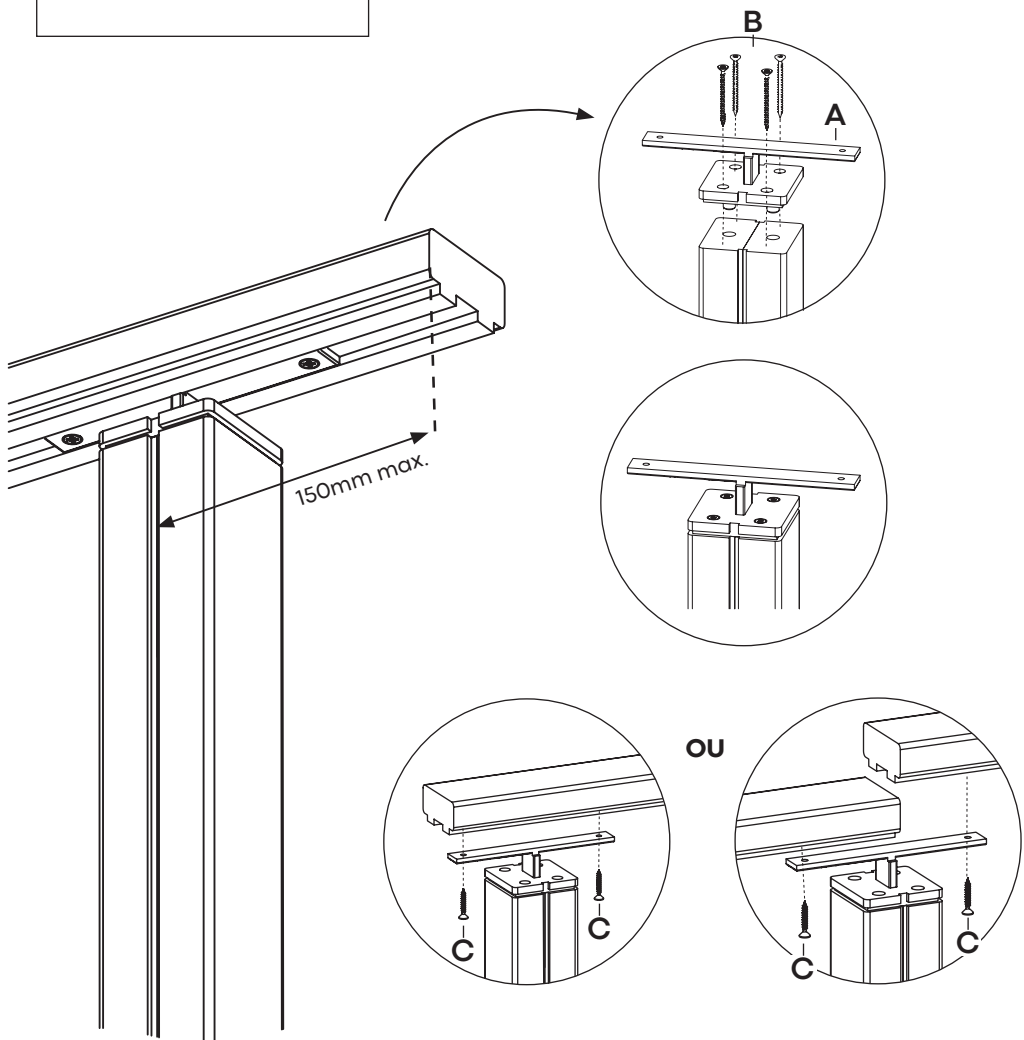

5

SUPPORT DE RAMPE
handrail bracket
REF. 0250050

ALU
NOIR

- A x 1 
- B x 4 
- C x 2 

Fabricant : Kordo – Burger & Cie.
 ZI Bois l'Abbesse 68660 LIEPVRE- France
 Contact : serviceclient@kordodesign.com

FR TRIEZ RÉEMPLOIEZ RECYCLEZ