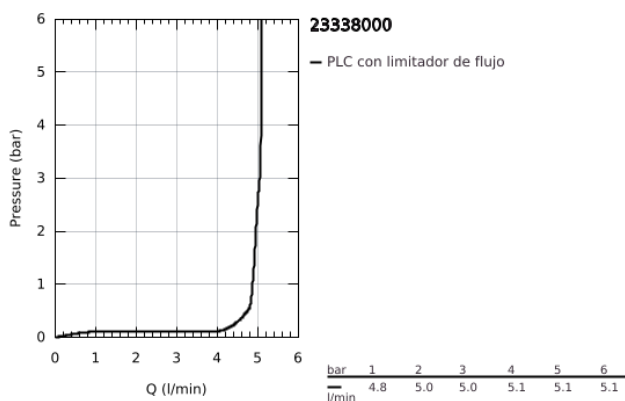

23 338 000 BAULOOP MONOMANDO DE BIDÉ 1/2"

DESCRIPCIÓN DEL PRODUCTO

- Color: Cromo
- Palanca metálica
- GROHE Cartucho de discos cerámicos SmoothControl de 28 mm
- GROHE LongLife acabado duradero
- Tecnología GROHE EcoJoy ahorro de agua con el máximo bienestar
- Caudal máximo a 3 bar: 5 l/min
- Sistema de rápida instalación
- con rótula incorporada
- Vaciador automático
- Con conexiones flexibles