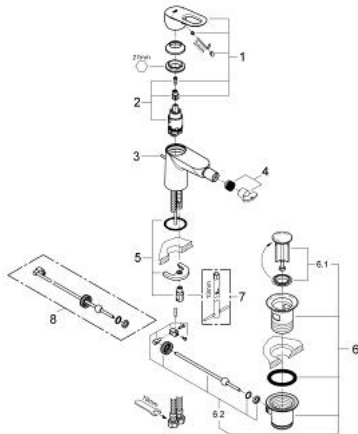

23 338 000 BAULOOP MONOMANDO DE BIDÉ 1/2"

DESCRIPCIÓN DEL PRODUCTO

- Color: Cromo
- Palanca metálica
- GROHE Cartucho de discos cerámicos SmoothControl de 28 mm
- GROHE LongLife acabado duradero
- Tecnología GROHE EcoJoy ahorro de agua con el máximo bienestar
- Caudal máximo a 3 bar: 5 l/min
- Sistema de rápida instalación
- con rótula incorporada
- Vaciador automático
- Con conexiones flexibles

23 338 000 BAULOOK MONOMANDO DE BIDÉ 1/2"

PIEZAS DE REPUESTO, septiembre 2012 – ahora

- 1: Palanca accionamiento (Número de pedido 46695000)
- 2: Cartucho (Número de pedido 46580000)
- 3: Varilla del vaciador (Número de pedido 46739000)
- 4: Mousseur completo (Número de pedido 13998000)
- 5: Juego fijación (Número de pedido 46249000)
- 6: Vaciador automático 1 1/4" (Número de pedido 28910000)
- 6.1: Tapón del vaciador (Número de pedido 07182000)
- 6.2: Vastago de mando (Número de pedido 07052000)
- 7: Llave de tubo larga (Número de pedido 19017000)*
- 8: Vastago de mando (Número de pedido 07341000)*