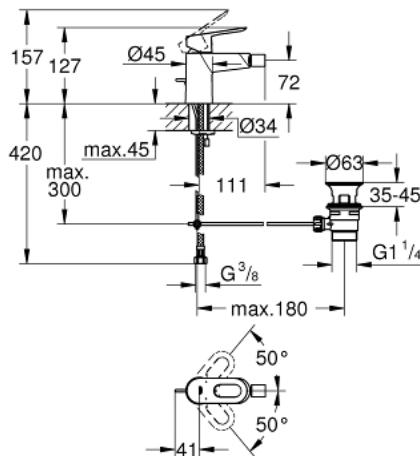

23 338 000 BAULOOP MONOMANDO DE BIDÉ 1/2"

DESCRIPCIÓN DEL PRODUCTO

- Color: Cromo
- Palanca metálica
- GROHE Cartucho de discos cerámicos SmoothControl de 28 mm
- GROHE LongLife acabado duradero
- Tecnología GROHE EcoJoy ahorro de agua con el máximo bienestar
- Caudal máximo a 3 bar: 5 l/min
- Sistema de rápida instalación
- con rótula incorporada
- Vaciador automático
- Con conexiones flexibles

23 338 000 BAULOOK MONOMANDO DE BIDÉ 1/2"

PIEZAS DE REPUESTO, septiembre 2012 – ahora

- 1: Palanca accionamiento (Número de pedido 46695000)
- 2: Cartucho (Número de pedido 46580000)
- 3: Varilla del vaciador (Número de pedido 46739000)
- 4: Mousseur completo (Número de pedido 13998000)
- 5: Juego fijación (Número de pedido 46249000)
- 6: Vaciador automático 1 1/4" (Número de pedido 28910000)
- 6.1: Tapón del vaciador (Número de pedido 07182000)
- 6.2: Vastago de mando (Número de pedido 07052000)
- 7: Llave de tubo larga (Número de pedido 19017000)*
- 8: Vastago de mando (Número de pedido 07341000)*