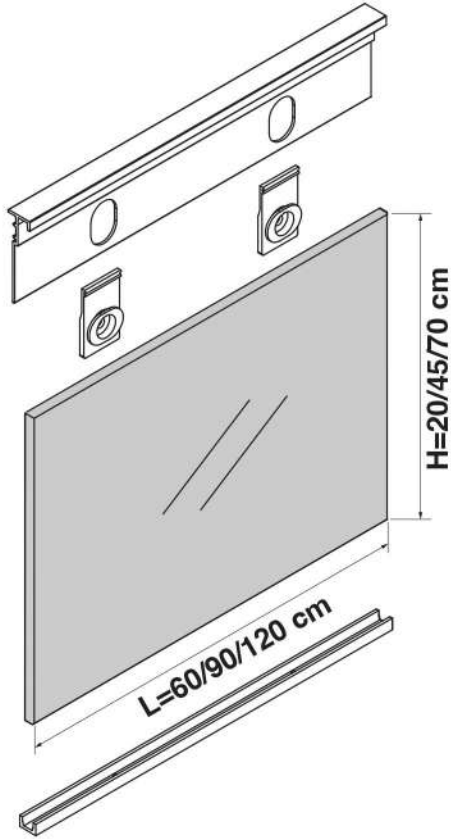

▶ Scannez le QR-CODE pour les instructions

À utiliser avec les profils Fond de Hotte disponibles en magasin,
Réf: 85012989-85012988-85012986-85012984
97318277-97318274

Il est possible d'utiliser également un silicone neutre transparent pour la fixation

1

2

mini 15 cm

Réf. Produits :
 84872323, 84872317, 84872314, 84872316, 96400134,
 96400133, 96400137, 96400135, 96400138, 96400136,
 97012160, 97012158, 97012157, 97012159
 Producteur :
AT International SRL
 Viale Europa, 20
 33070 Brugnera (Italia)
 info@atvetro.it - www.atvetro.it