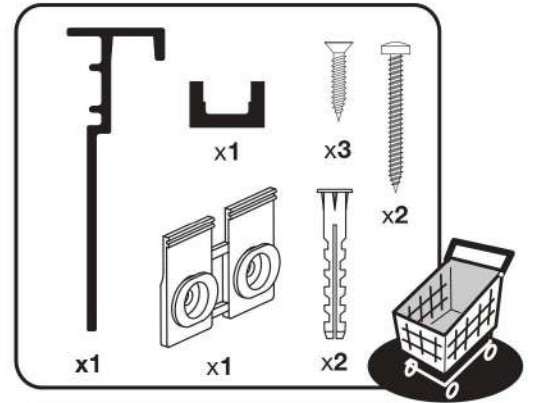

▶ Scannez le QR-CODE pour les instructions

À utiliser avec les profils Fond de Hotte disponibles en magasin,
Réf: 85012989-85012988-85012986-85012984
97318277-97318274

Il est possible d'utiliser également un silicone neutre transparent pour la fixation

1

2

mini 15 cm

Réf. Produits :
 84872323, 84872317, 84872314, 84872316, 96400134,
 96400133, 96400137, 96400135, 96400138, 96400136,
 97012160, 97012158, 97012157, 97012159
 Producteur :
AT International SRL
 Viale Europa, 20
 33070 Brugnera (Italia)
 info@atvetro.it - www.atvetro.it