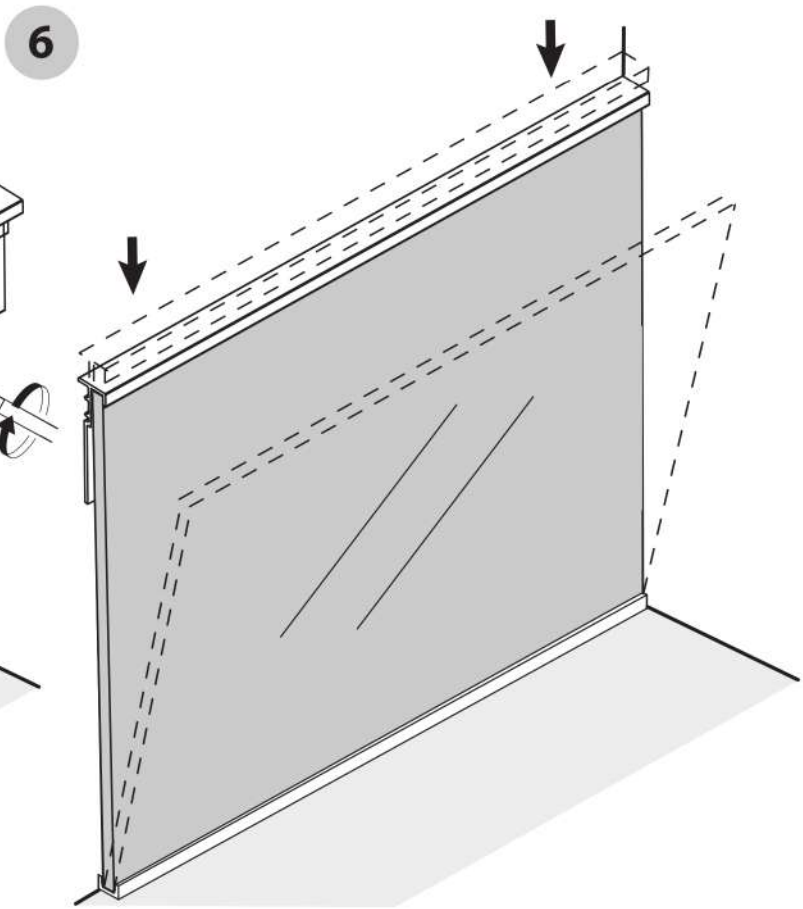

▶ Scannez le QR-CODE pour les instructions

À utiliser avec les profils Fond de Hotte disponibles en magasin,
Réf: 85012989-85012988-85012986-85012984
97318277-97318274

Il est possible d'utiliser également un silicone neutre transparent pour la fixation

1

2

mini 15 cm

Réf. Produits :
 84872323, 84872317, 84872314, 84872316, 96400134,
 96400133, 96400137, 96400135, 96400138, 96400136,
 97012160, 97012158, 97012157, 97012159
 Producteur :
AT International SRL
 Viale Europa, 20
 33070 Brugnera (Italia)
 info@atvetro.it - www.atvetro.it