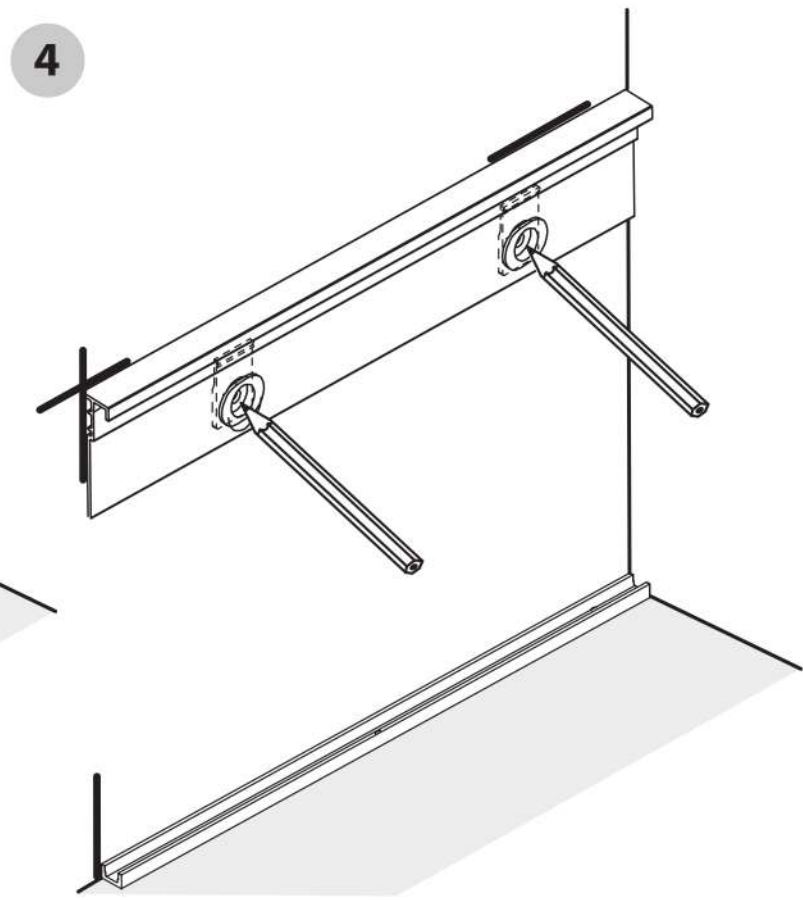

▶ Scannez le QR-CODE pour les instructions

À utiliser avec les profils Fond de Hotte disponibles en magasin,
Réf: 85012989-85012988-85012986-85012984
97318277-97318274

Il est possible d'utiliser également un silicone neutre transparent pour la fixation

1

2

mini 15 cm

Réf. Produits :
 84872323, 84872317, 84872314, 84872316, 96400134,
 96400133, 96400137, 96400135, 96400138, 96400136,
 97012160, 97012158, 97012157, 97012159
 Producteur :
AT International SRL
 Viale Europa, 20
 33070 Brugnera (Italia)
 info@atvetro.it - www.atvetro.it