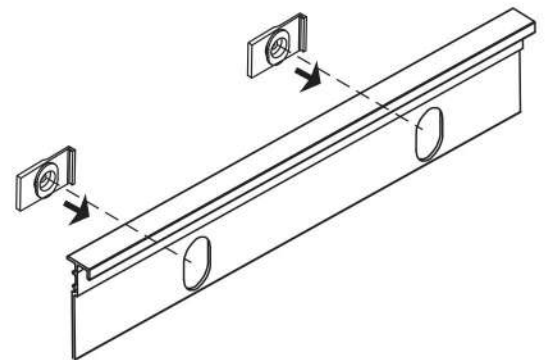

▶ Scannez le QR-CODE pour les instructions

À utiliser avec les profils Fond de Hotte disponibles en magasin,
Réf: 85012989-85012988-85012986-85012984
97318277-97318274

Il est possible d'utiliser également un silicone neutre transparent pour la fixation

1

2

mini 15 cm

Réf. Produits :
 84872323, 84872317, 84872314, 84872316, 96400134,
 96400133, 96400137, 96400135, 96400138, 96400136,
 97012160, 97012158, 97012157, 97012159
 Producteur :
AT International SRL
 Viale Europa, 20
 33070 Brugnera (Italia)
 info@atvetro.it - www.atvetro.it