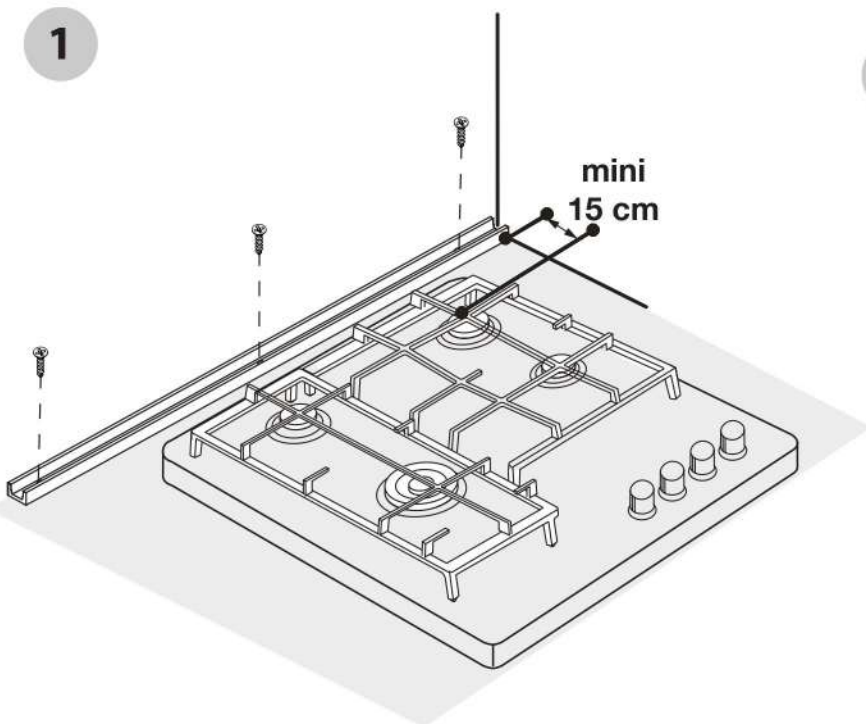

▶ Scannez le QR-CODE pour les instructions

À utiliser avec les profils Fond de Hotte disponibles en magasin,
Réf: 85012989-85012988-85012986-85012984
97318277-97318274

Il est possible d'utiliser également un silicone neutre transparent pour la fixation

1

2

mini 15 cm

Réf. Produits :
 84872323, 84872317, 84872314, 84872316, 96400134,
 96400133, 96400137, 96400135, 96400138, 96400136,
 97012160, 97012158, 97012157, 97012159
 Producteur :
AT International SRL
 Viale Europa, 20
 33070 Brugnera (Italia)
 info@atvetro.it - www.atvetro.it