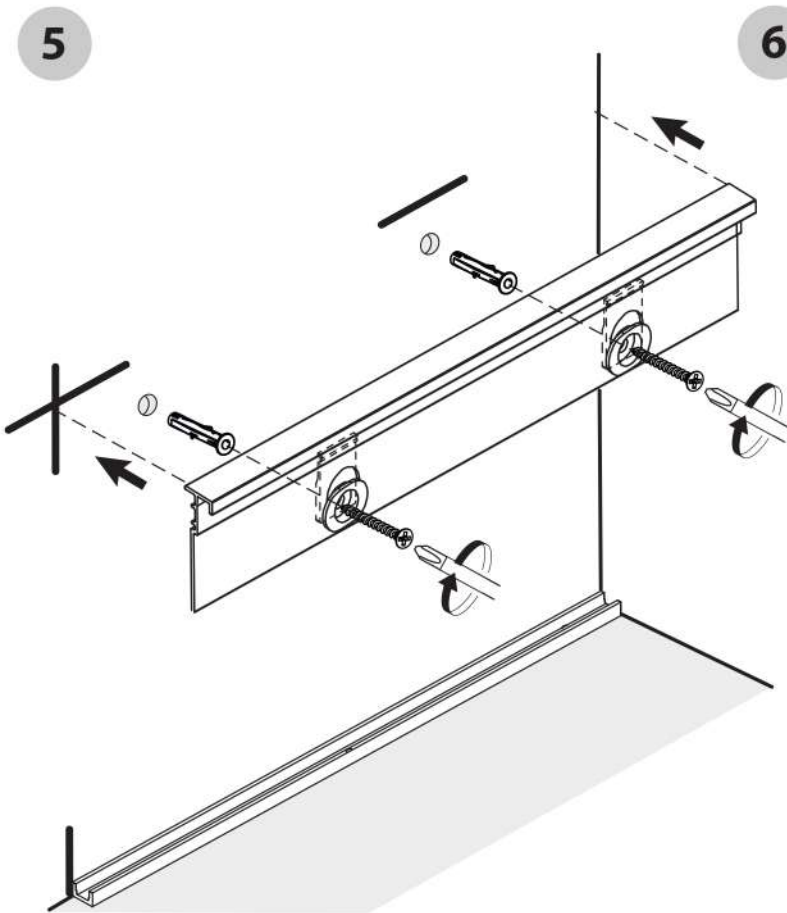

▶ Scannez le QR-CODE pour les instructions

À utiliser avec les profils Fond de Hotte disponibles en magasin,
Réf: 85012989-85012988-85012986-85012984
97318277-97318274

Il est possible d'utiliser également un silicone neutre transparent pour la fixation

1

2

mini 15 cm

Réf. Produits :
 84872323, 84872317, 84872314, 84872316, 96400134,
 96400133, 96400137, 96400135, 96400138, 96400136,
 97012160, 97012158, 97012157, 97012159
 Producteur :
AT International SRL
 Viale Europa, 20
 33070 Brugnera (Italia)
 info@atvetro.it - www.atvetro.it