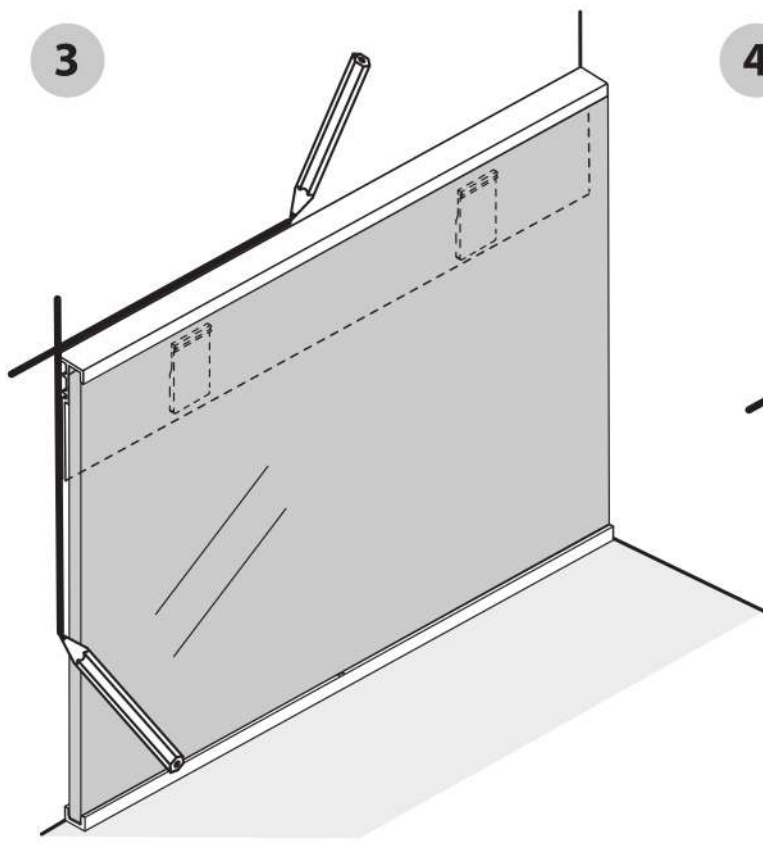

▶ Scannez le QR-CODE pour les instructions

À utiliser avec les profils Fond de Hotte disponibles en magasin,
Réf: 85012989-85012988-85012986-85012984
97318277-97318274

Il est possible d'utiliser également un silicone neutre transparent pour la fixation

1

2

mini 15 cm

Réf. Produits :
 84872323, 84872317, 84872314, 84872316, 96400134,
 96400133, 96400137, 96400135, 96400138, 96400136,
 97012160, 97012158, 97012157, 97012159
 Producteur :
AT International SRL
 Viale Europa, 20
 33070 Brugnera (Italia)
 info@atvetro.it - www.atvetro.it