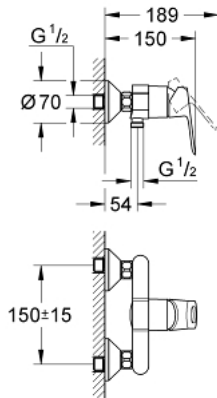

23 340 000 BAULOOK MONOMANDO DE DUCHA 1/2"

DESCRIPCIÓN DEL PRODUCTO

- Color: Cromo
- Palanca metálica
- GROHE Cartucho de discos cerámicos SmoothControl de 46 mm
- GROHE LongLife acabado duradero
- Limitador de caudal ajustable
- Toma inferior para flexo G 1/2" con válvula anti-retorno incorporada
- Racores en S
- Florón metálico
- Válvula anti-retorno
- Limitador de temperatura opcional 46 375 000

23 340 000 BAULOOK MONOMANDO DE DUCHA 1/2"

PIEZAS DE REPUESTO, septiembre 2012 – ahora

- 1: Palanca accionamiento (Número de pedido 46696000)
 - 2: Carcasa (Número de pedido 46584000)
 - 3: Cartucho (Número de pedido 46048000)
 - 4: Racor en S (Número de pedido 12075000)
 - 4.1: Junta tórica (Número de pedido 0138600M)
 - 4.2: Rosetón (Número de pedido 0221000M)
 - 5: Tuerca y rácor de acoplamiento (Número de pedido 45044000)
 - 6: Racor con Válvula anti-retorno (Número de pedido 08565000)
 - 7: Juego de 2 prolongaciones
para racores
Longitud: 20 mm. (Número de pedido 0713000M)*
 - 8: Llave para tuercas 3/4" (Número de pedido 19377000)*
 - 9: Limitador de temperatura (Número de pedido 46375000)*
- *Accesorios especiales