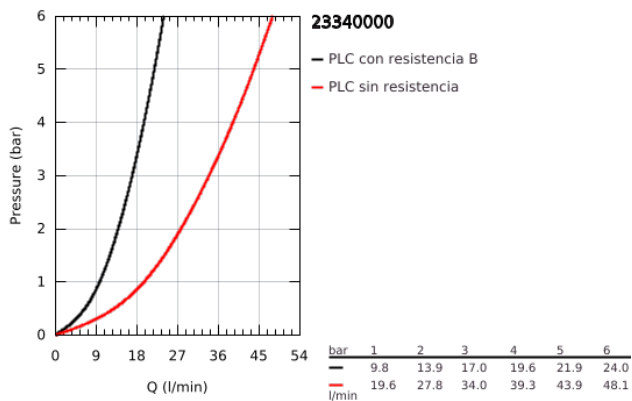

23 340 000 BAULOOK MONOMANDO DE DUCHA 1/2"

DESCRIPCIÓN DEL PRODUCTO

- Color: Cromo
- Palanca metálica
- GROHE Cartucho de discos cerámicos SmoothControl de 46 mm
- GROHE LongLife acabado duradero
- Limitador de caudal ajustable
- Toma inferior para flexo G 1/2" con válvula anti-retorno incorporada
- Racores en S
- Florón metálico
- Válvula anti-retorno
- Limitador de temperatura opcional 46 375 000