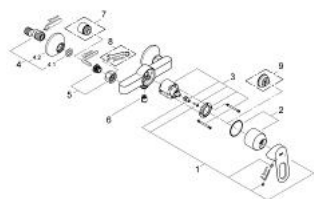

23 340 000 BAULOOK MONOMANDO DE DUCHA 1/2"

DESCRIPCIÓN DEL PRODUCTO

- Color: Cromo
- Palanca metálica
- GROHE Cartucho de discos cerámicos SmoothControl de 46 mm
- GROHE LongLife acabado duradero
- Limitador de caudal ajustable
- Toma inferior para flexo G 1/2" con válvula anti-retorno incorporada
- Racores en S
- Florón metálico
- Válvula anti-retorno
- Limitador de temperatura opcional 46 375 000

23 340 000 BAULOOK MONOMANDO DE DUCHA 1/2"

PIEZAS DE REPUESTO, septiembre 2012 – ahora

- 1: Palanca accionamiento (Número de pedido 46696000)
 - 2: Carcasa (Número de pedido 46584000)
 - 3: Cartucho (Número de pedido 46048000)
 - 4: Racor en S (Número de pedido 12075000)
 - 4.1: Junta tórica (Número de pedido 0138600M)
 - 4.2: Rosetón (Número de pedido 0221000M)
 - 5: Tuerca y rácor de acoplamiento (Número de pedido 45044000)
 - 6: Racor con Válvula anti-retorno (Número de pedido 08565000)
 - 7: Juego de 2 prolongaciones
para racores
Longitud: 20 mm. (Número de pedido 0713000M)*
 - 8: Llave para tuercas 3/4" (Número de pedido 19377000)*
 - 9: Limitador de temperatura (Número de pedido 46375000)*
- *Accesorios especiales