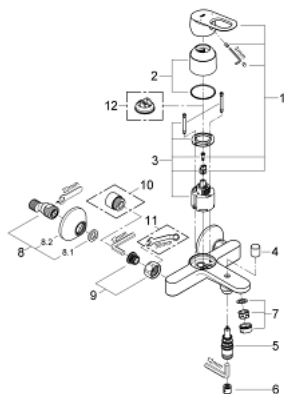

23 341 000 BAULOOP MONOMANDO PARA BAÑO Y DUCHA 1/2"

DESCRIPCIÓN DEL PRODUCTO

- Color: Cromo
- Palanca metálica
- GROHE Cartucho de discos cerámicos SmoothControl de 46 mm
- GROHE LongLife acabado duradero
- Limitador de caudal ajustable
- Inversor automático: baño/ducha
- Caño con mousseur integrado
- Toma inferior para flexo G 1/2" con válvula anti-retorno incorporada
- Racores en S
- Florón metálico
- Limitador de temperatura opcional 46 375 000

23 341 000 BAULOOP MONOMANDO PARA BAÑO Y DUCHA 1/2"

PIEZAS DE REPUESTO, septiembre 2012 – ahora

- 1: Palanca accionamiento (Número de pedido 46696000)
 - 2: Carcasa (Número de pedido 46584000)
 - 3: Cartucho (Número de pedido 46048000)
 - 4: Mando del inversor (Número de pedido 64309000)
 - 5: Inversor (Número de pedido 65655000)
 - 6: Racor con Válvula anti-retorno (Número de pedido 08565000)
 - 7: Mousseur completo (Número de pedido 13952000)
 - 8: Racor en S (Número de pedido 12075000)
 - 8.1: Junta tórica (Número de pedido 0138600M)
 - 8.2: Rosetón (Número de pedido 0221000M)
 - 9: Tuerca y rácor de acoplamiento (Número de pedido 45044000)
 - 10: Juego de 2 prolongaciones
para racores
Longitud: 20 mm. (Número de pedido 0713000M)*
 - 11: Llave para tuercas 3/4" (Número de pedido 19377000)*
 - 12: Limitador de temperatura (Número de pedido 46375000)*
- *Accesorios especiales