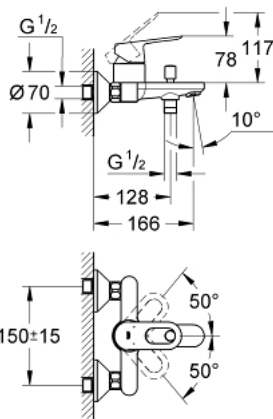

23 341 000 BAULOOP MONOMANDO PARA BAÑO Y DUCHA 1/2"

DESCRIPCIÓN DEL PRODUCTO

- Color: Cromo
- Palanca metálica
- GROHE Cartucho de discos cerámicos SmoothControl de 46 mm
- GROHE LongLife acabado duradero
- Limitador de caudal ajustable
- Inversor automático: baño/ducha
- Caño con mousseur integrado
- Toma inferior para flexo G 1/2" con válvula anti-retorno incorporada
- Racores en S
- Florón metálico
- Limitador de temperatura opcional 46 375 000

23 341 000 BAULOOP MONOMANDO PARA BAÑO Y DUCHA 1/2"

PIEZAS DE REPUESTO, septiembre 2012 – ahora

- 1: Palanca accionamiento (Número de pedido 46696000)
 - 2: Carcasa (Número de pedido 46584000)
 - 3: Cartucho (Número de pedido 46048000)
 - 4: Mando del inversor (Número de pedido 64309000)
 - 5: Inversor (Número de pedido 65655000)
 - 6: Racor con Válvula anti-retorno (Número de pedido 08565000)
 - 7: Mousseur completo (Número de pedido 13952000)
 - 8: Racor en S (Número de pedido 12075000)
 - 8.1: Junta tórica (Número de pedido 0138600M)
 - 8.2: Rosetón (Número de pedido 0221000M)
 - 9: Tuerca y rácor de acoplamiento (Número de pedido 45044000)
 - 10: Juego de 2 prolongaciones
para racores
Longitud: 20 mm. (Número de pedido 0713000M)*
 - 11: Llave para tuercas 3/4" (Número de pedido 19377000)*
 - 12: Limitador de temperatura (Número de pedido 46375000)*
- *Accesorios especiales