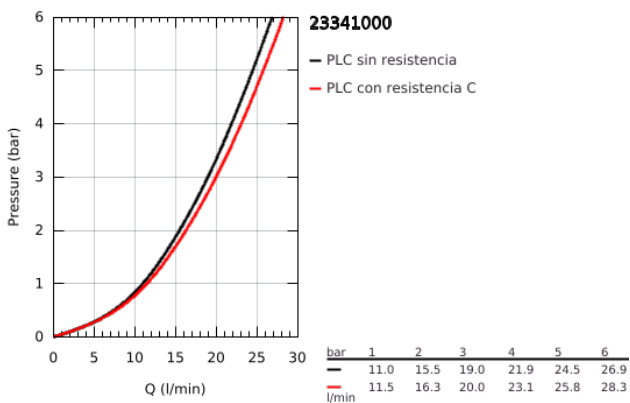

23 341 000 BAULOOP MONOMANDO PARA BAÑO Y DUCHA 1/2"

DESCRIPCIÓN DEL PRODUCTO

- Color: Cromo
- Palanca metálica
- GROHE Cartucho de discos cerámicos SmoothControl de 46 mm
- GROHE LongLife acabado duradero
- Limitador de caudal ajustable
- Inversor automático: baño/ducha
- Caño con mousseur integrado
- Toma inferior para flexo G 1/2" con válvula anti-retorno incorporada
- Racores en S
- Florón metálico
- Limitador de temperatura opcional 46 375 000