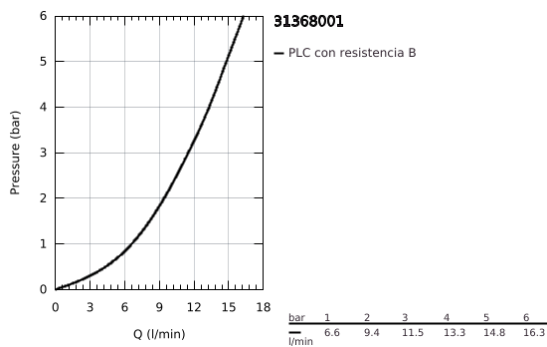

31 368 001 BAULOOP MONOMANDO DE FREGADERO 1/2"

DESCRIPCIÓN DEL PRODUCTO

- Color: Cromo
- Caño alto
- GROHE LongLife acabado duradero
- GROHE Cartucho de discos cerámicos SmoothControl de 28 mm
- Aísla los conductos de agua internos, sin plomo y sin níquel.
- Caño con mousseur integrado
- Caño tubular giratorio 360°
- Con conexiones flexibles
- Set de fijación metálico
- Caudal máximo a 3 bar: 11.5 l/min