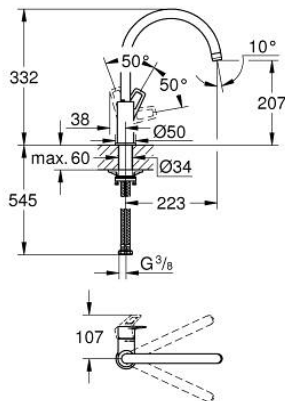

31 368 001 BAULOOP MONOMANDO DE FREGADERO 1/2"

DESCRIPCIÓN DEL PRODUCTO

- Color: Cromo
- Caño alto
- GROHE LongLife acabado duradero
- GROHE Cartucho de discos cerámicos SmoothControl de 28 mm
- Aísla los conductos de agua internos, sin plomo y sin níquel.
- Caño con mousseur integrado
- Caño tubular giratorio 360°
- Con conexiones flexibles
- Set de fijación metálico
- Caudal máximo a 3 bar: 11.5 l/min

31 368 001 BAULOOK MONOMANDO DE FREGADERO 1/2"

PIEZAS DE REPUESTO, abril 2020 – ahora

1: Cartucho (Número de pedido 46963000)

2: Mousseur completo (Número de pedido 13967000)

3: Set de montaje (Número de pedido 48477000)

4: Set fijación M 30 x 1,5 (Número de pedido 48384000)*

*Accesorios especiales