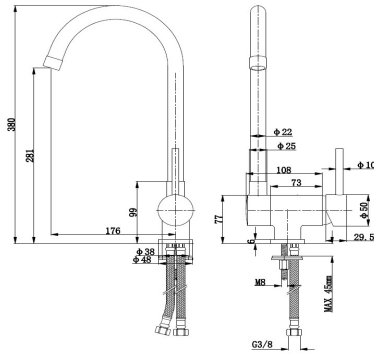

MONOMANDOS DE COCINA

FREGADERO caño plegable

serie SURREY

Referencia: CGRS87325

Monomando fregadero de caño alto

Material cuerpo: latón

Material maneta: zamak

Caño plegable

Cartucho disco cerámico de 40 mm

Código EAN: 8423364873257

Peso: 1.060 grs