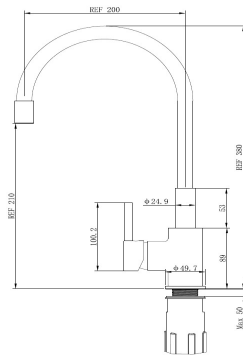

MONOMANDOS DE COCINA

FREGADEROS con caño de goma

serie WHITLER

Referencia: CGRS89536

Monomando fregadero de caño alto

Material cuerpo: inox

Material maneta: zamak

Caño de goma muelle regulable

Cartucho disco cerámico de 35 mm

Color: Negro

Código EAN: 8423364895365