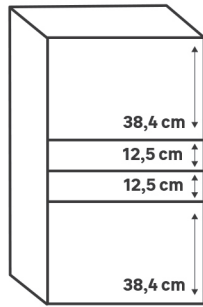

102,4 cm

BON À SAVOIR
Il n'est pas possible de mettre un tiroir de 12,5 cm en bas du caisson.