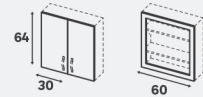

### BON À SAVOIR

Les caissons décoratifs peuvent être équipés de portes H.64 L.30 ou H.64 L.60

Bibliothèques				
Dimensions (cm)	Coloris	Référence	Prix (€)	Dont éco-part
204,8 60 18	Blanc	92563628	<b>59.90</b>	2.56 €
204,8 60 18	Effet chêne	92563627	<b>64.90</b>	1.50 €