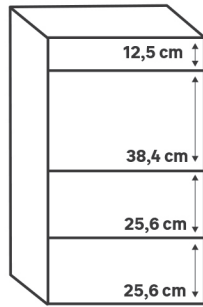

102,4 cm

BON À SAVOIR
Il n'est pas possible de mettre un tiroir de 12,5 cm en bas du caisson.