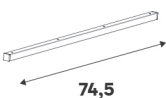

Accessoires adaptés au caisson de profondeur 28 cm

Barre de renfort*

Dimensions (cm)	Coloris	Référence	Prix (€)	Dont éco-part
↑↓ 2 ↔ 74,5 ↘ 2	Noir	84990242	5.99	0.04 €