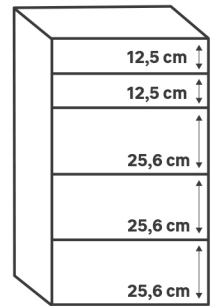

102,4 cm

BON À SAVOIR
Il n'est pas possible de mettre un tiroir de 12,5 cm en bas du caisson.