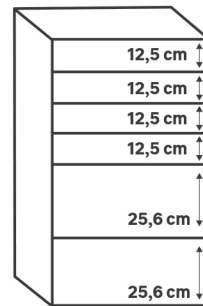

102,4 cm

BON À SAVOIR
Il n'est pas possible de mettre un tiroir de 12,5 cm en bas du caisson.