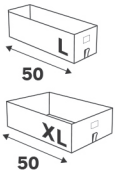

Accessoires adaptés au caisson de profondeur 54 et 50* cm

Paniers de rangement

Dimensions (cm)	Coloris	Référence	Prix (€)	Dont éco-part
16 18 50	Blanc	84993681	6.99	0.06 €
16 18 50	Gris chiné	84993683	7.99	0.05 €
16 36 50	Blanc	84993685	7.99	0.16 €
16 36 50	Gris chiné	84993687	9.99	0.13 €