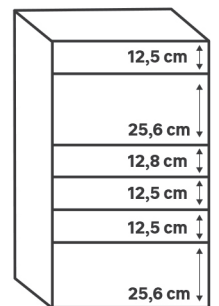

102,4 cm

BON À SAVOIR
Il n'est pas possible de mettre un tiroir de 12,5 cm en bas du caisson.