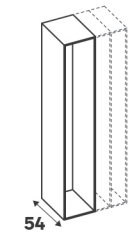

230,4 cm				
Dimensions (cm)	Coloris	Référence	Prix (€)	Dont éco-part
↑ 230,4 ↔ 40 ↘ 54	Blanc	84600963	79.90	3.14 €
↑ 230,4 ↔ 40 ↘ 54	Effet chêne	84600966	84.90	3.14 €
↑ 230,4 ↔ 60 ↘ 54	Blanc	84600969	87.90	3.14 €
↑ 230,4 ↔ 60 ↘ 54	Effet chêne	84600971	92.90	4.20 €
↑ 230,4 ↔ 80 ↘ 54	Blanc	84600973	89.90	4.20 €
↑ 230,4 ↔ 80 ↘ 54	Effet chêne	84600976	94.90	4.20 €

* BON À SAVOIR

Les caissons de hauteur 204,8 cm et 230,4 cm peuvent se monter avec ou sans plinthe. A vous de faire le choix au moment du montage de votre caisson. La hauteur de la plinthe est de 13,6 cm.