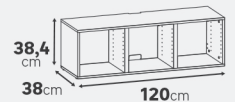

**Caissons d'angle**

**Caisson faible profondeur**

**BON À SAVOIR**

\*Les caissons de profondeur 50 cm existent en deux largeurs 40 et 60 cm, une seule hauteur de 230,4 cm et en une seule couleur: blanc

Concevez votre aménagement Evo'M sur l'outil de conception disponible sur [www.leroymerlin.fr](http://www.leroymerlin.fr)