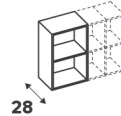

↑↓ 64 cm

Dimensions (cm)	Coloris	Référence	Prix (€)	Dont éco-part
↑↓ 64 ↔ 40 ↘ 28	Blanc	84600872	27.90	0.66 €
	Effet chêne	84600875	32.90	0.66 €
↑↓ 64 ↔ 60 ↘ 28	Blanc	84600881	32.90	1.50 €
	Effet chêne	84600883	37.90	1.50 €
↑↓ 64 ↔ 80 ↘ 28	Blanc	84600888	37.90	1.50 €
	Effet chêne	84600889	42.90	1.50 €