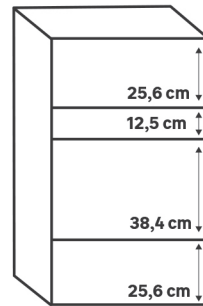

102,4 cm

BON À SAVOIR
Il n'est pas possible de mettre un tiroir de 12,5 cm en bas du caisson.