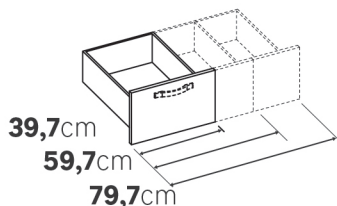

Riga blanc
Sevilla blanc brillant
Vienne noir
Vienne gris vert
Vienne lin
Sagano décor bois
Riga décor chêne
Delhi bleu marine
Delhi terracotta
Newport blanc
Bali blanc
Bali céladon
Tirana vert sauge

Structures pour tiroirs intérieurs ou extérieurs

15 cm Pour caisson de profondeur 38cm

15 cm Pour caisson de profondeur 54cm

Dimensions (cm)	Coloris	Référence	Prix (€)	Dont éco-part
15 33,4 32	Blanc	84600833	20.90	0.26 €
15 53,4 32	Blanc	84600835	22.90	0.26 €
15 73,4 32	Blanc	84600839	25.90	0.26 €

Dimensions (cm)	Coloris	Référence	Prix (€)	Dont éco-part
15 33,4 48	Blanc	84600842	23.90	0.26 €
15 53,4 48	Blanc	84600845	25.90	0.26 €
15 73,4 48	Blanc	84600848	27.90	0.66 €

Structures pour tiroirs extérieurs exclusivement

8 cm Pour caisson de profondeur 38cm

8 cm Pour caisson de profondeur 54cm

Dimensions (cm)	Coloris	Référence	Prix (€)	Dont éco-part
8 35,2 32	Blanc	84600820	19.90	0.26 €
8 55,2 32	Blanc	84600821	21.90	0.26 €
8 75,2 32	Blanc	84600823	23.90	0.26 €

Dimensions (cm)	Coloris	Référence	Prix (€)	Dont éco-part
8 35,2 48	Blanc	84600826	20.90	0.26 €
8 55,2 48	Blanc	84600828	22.90	0.26 €
8 75,2 48	Blanc	84600830	24.90	0.26 €

25 cm Pour caisson de profondeur 38cm

25 cm Pour caisson de profondeur 54cm

Dimensions (cm)	Coloris	Référence	Prix (€)	Dont éco-part
25 35,2 32	Blanc	84600852	21.90	0.32 €
25 55,2 32	Blanc	84600855	23.90	0.32 €
25 75,2 32	Blanc	84600859	27.90	0.32 €

Dimensions (cm)	Coloris	Référence	Prix (€)	Dont éco-part
25 35,2 48	Blanc	84600862	26.90	0.26 €
25 55,2 48	Blanc	84600866	28.90	0.66 €
25 75,2 48	Blanc	84600869	30.90	0.66 €

Façades pour tiroirs intérieurs exclusivement

22,5 cm Façades vitrées Pour structure de tiroir hauteur 15cm

22,5 cm Façades pleines Pour structure de tiroir hauteur 15cm

Dimensions (cm)	Coloris	Référence	Prix (€)	Dont éco-part
22,5 33,8	Blanc vitré	84601010	14.90	0.07 €
22,5 53,8	Blanc vitré	84601002	17.90	0.14 €
22,5 73,8	Blanc vitré	84601009	19.90	0.14 €

Dimensions (cm)	Coloris	Référence	Prix (€)	Dont éco-part
22,5 33,8	Blanc	84601003	5.99	0.07 €
22,5 33,8	Effet chêne	84601006	7.99	0.07 €
22,5 53,8	Blanc	84601011	6.99	0.14 €
22,5 53,8	Effet chêne	84600998	8.99	0.14 €
22,5 73,8	Blanc	84601004	8.99	0.14 €
22,5 73,8	Effet chêne	84601005	10.90	0.26 €