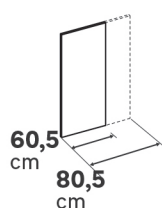

2 largeurs

4 coloris

Riga blanc	Miroir
Riga décor chêne	Newport blanc

* BON À SAVOIR

*Les portes coulissantes s'installent uniquement sur des caissons de 230,1 avec plinthes. Le choix de l'ajout de la plinthe se fait au moment du montage du caisson. La hauteur de la plinthe est de 13,6 cm.