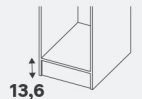

### \* BON À SAVOIR

Les caissons de hauteur 204,8 cm et 230,4 cm peuvent se monter avec ou sans plinthe. A vous de faire le choix au moment du montage de votre caisson. La hauteur de la plinthe est de 13,6 cm.