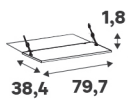

Plateau rabattable

↔ 79,7 cm

Dimensions (cm)	Finition	Référence	Prix (€)	Dont éco-part
↔ 79,7 ↕ 38,4 ↑ 1,8	Blanc	918496333	69.90	0.66 €
↔ 79,7 ↕ 38,4 ↑ 1,8	Effet chêne	918496334	72.90	0.66 €

Boutons - Poignées

Lot de 2					Lot de 2					Lot de 2				
Benny	Finition	Référence	Prix (€)	Dont éco-part	Oslo	Finition	Référence	Prix (€)	Dont éco-part	Oslo	Finition	Référence	Prix (€)	Dont éco-part
 ↔ 2,5 cm	Doré	84606332	3.99	0.02 €	 ↔ 4,5 cm	Doré	84594776	5.99	0.02 €	 ↔ 18 cm	Doré	84594779	10.90	0.02 €
	Metal	84606330	3.99	0.02 €		Noir	84594775	5.99	0.02 €		Noir	84594778	10.90	0.02 €
	Noir	84606331	3.99	0.02 €		Blanc	84594774	5.99	0.02 €		Blanc	84594777	10.90	0.02 €
Lot de 2					Lot de 2					Lot de 2				
Ball	Finition	Référence	Prix (€)	Dont éco-part	Ivo	Finition	Référence	Prix (€)	Dont éco-part	Brice	Finition	Référence	Prix (€)	Dont éco-part
 ↕ 3 cm	Bois	84606333	3.99	0.02 €	 ↔ 1,4 cm	Noir	84606329	1.99	0.04 €	 ↔ 20 cm	Bois	84594773	5.99	0.02 €
Lot de 2					Lot de 2					Lot de 2				
Nino	Finition	Référence	Prix (€)	Dont éco-part										
 ↔ 16,8 cm	Doré	84594772	5.99	0.02 €										
	Blanc	84594770	5.99	0.02 €										
	Noir	84594771	5.99	0.02 €										

Pieds

Lot de 2					Lot de 2					Lot de 2				
Tim	Finition	Référence	Prix (€)	Dont éco-part	Leo	Finition	Référence	Prix (€)	Dont éco-part	Nao	Finition	Référence	Prix (€)	Dont éco-part
 ↕ 7,5 cm	Blanc	85186289	12.90	0.13 €	 ↕ 14,8 cm	Blanc	85186286	9.99	0.07 €	 ↕ 14,8 cm	Bois	85186291	9.99	0.04 €
	Noir	85186290	12.90	0.13 €		Noir	85186287	9.99	0.07 €		Laiton brossé	85186288	14.90	0.07 €

* BON À SAVOIR

*Le pied central en métal permet de supporter 2 caissons et renforce la solidité de votre meuble. Une fois posé, il est invisible ! Uniquement compatible avec les pieds Leo et Nao.

Vendu à l'unité

Central*	Finition	Référence	Prix (€)	Dont éco-part
 ↕ 14-15,5 cm	Noir	85186292	7.99	0.02 €

Luminaire

Branchement par USB					* BON À SAVOIR					Branchement par USB									
Réglette LED Dudo'	Finition	Référence	Prix (€)	Dont éco-part						Spot LED Lakao	Finition	Référence	Prix (€)	Dont éco-part					
 ↔ 20 cm	Blanc	95494554	14.90	0.02 €	*Réglette LED Dudo avec capteur de détection, équipée d'un capteur qui permet d'éclairer votre rangement à l'ouverture de la porte.					 ↔ 7 cm	Blanc	95494547	12.90	0.04 €					
Branchement sur prise					Spot LED Hubi à fixer					Branchement sur prise									
Réglette LED Hubi à fixer	Finition	Référence	Prix (€)	Dont éco-part	Spot LED Hubi à fixer	Finition	Référence	Prix (€)	Dont éco-part	Spot LED Hubi dessus de meuble	Finition	Référence	Prix (€)	Dont éco-part					
 ↔ 36 cm	Noir	84994851	19.90	0.02 €	 ↔ 7 cm	Noir	84994847	12.90	0.02 €	 ↔ 26cm ↕ 7 cm ↔ 175cm	Noir	84994849	16.90	0.02 €					
	Blanc	84994852	19.90	0.02 €		Blanc	84994848	12.90	0.02 €		Blanc	84994850	16.90	0.02 €					
Branchement sur prise					* BON À SAVOIR														
Transformateur et connexion 5 entrées**	Finition	Référence	Prix (€)	Dont éco-part															
 ↔ 15 cm	Noir	84994853	16.90	0.07 €	**Le transformateur et connexion 5 entrées et la télécommande sont compatibles avec le luminaire Hubi.														
Télécommande**	Finition	Référence	Prix (€)	Dont éco-part															
 ↔ 15 cm	Noir	84994854	7.99	0.02 €