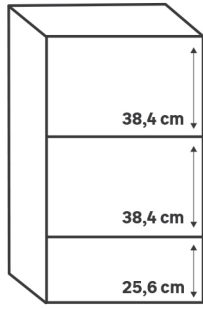

102,4 cm

BON À SAVOIR
Il n'est pas possible de mettre un tiroir de 12,5 cm en bas du caisson.