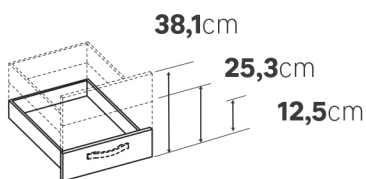

Riga blanc
Sevilla blanc brillant
Vienne noir
Vienne gris vert
Vienne lin
Sagano décor bois
Riga décor chêne
Delhi bleu marine
Delhi terracotta
Newport blanc
Bali blanc
Bali céladon
Tirana vert sauge

Structures pour tiroirs intérieurs ou extérieurs

15 cm Pour caisson de profondeur 38cm

15 cm Pour caisson de profondeur 54cm

Dimensions (cm)	Coloris	Référence	Prix (€)	Dont éco-part
15 33,4 32	Blanc	84600833	20.90	0.26 €
15 53,4 32	Blanc	84600835	22.90	0.26 €
15 73,4 32	Blanc	84600839	25.90	0.26 €

Dimensions (cm)	Coloris	Référence	Prix (€)	Dont éco-part
15 33,4 48	Blanc	84600842	23.90	0.26 €
15 53,4 48	Blanc	84600845	25.90	0.26 €
15 73,4 48	Blanc	84600848	27.90	0.66 €

Structures pour tiroirs extérieurs exclusivement

8 cm Pour caisson de profondeur 38cm

8 cm Pour caisson de profondeur 54cm

Dimensions (cm)	Coloris	Référence	Prix (€)	Dont éco-part
8 35,2 32	Blanc	84600820	19.90	0.26 €
8 55,2 32	Blanc	84600821	21.90	0.26 €
8 75,2 32	Blanc	84600823	23.90	0.26 €

Dimensions (cm)	Coloris	Référence	Prix (€)	Dont éco-part
8 35,2 48	Blanc	84600826	20.90	0.26 €
8 55,2 48	Blanc	84600828	22.90	0.26 €
8 75,2 48	Blanc	84600830	24.90	0.26 €

25 cm Pour caisson de profondeur 38cm

25 cm Pour caisson de profondeur 54cm

Dimensions (cm)	Coloris	Référence	Prix (€)	Dont éco-part
25 35,2 32	Blanc	84600852	21.90	0.32 €
25 55,2 32	Blanc	84600855	23.90	0.32 €
25 75,2 32	Blanc	84600859	27.90	0.32 €

Dimensions (cm)	Coloris	Référence	Prix (€)	Dont éco-part
25 35,2 48	Blanc	84600862	26.90	0.26 €
25 55,2 48	Blanc	84600866	28.90	0.66 €
25 75,2 48	Blanc	84600869	30.90	0.66 €

Façades pour tiroirs intérieurs exclusivement

22,5 cm Façades vitrées Pour structure de tiroir hauteur 15cm

22,5 cm Façades pleines Pour structure de tiroir hauteur 15cm

Dimensions (cm)	Coloris	Référence	Prix (€)	Dont éco-part
22,5 33,8	Blanc vitré	84601010	14.90	0.07 €
22,5 53,8	Blanc vitré	84601002	17.90	0.14 €
22,5 73,8	Blanc vitré	84601009	19.90	0.14 €

Dimensions (cm)	Coloris	Référence	Prix (€)	Dont éco-part
22,5 33,8	Blanc	84601003	5.99	0.07 €
22,5 33,8	Effet chêne	84601006	7.99	0.07 €
22,5 53,8	Blanc	84601011	6.99	0.14 €
22,5 53,8	Effet chêne	84600998	8.99	0.14 €
22,5 73,8	Blanc	84601004	8.99	0.14 €
22,5 73,8	Effet chêne	84601005	10.90	0.26 €