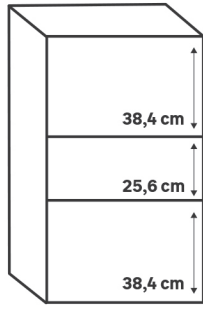

102,4 cm

BON À SAVOIR
Il n'est pas possible de mettre un tiroir de 12,5 cm en bas du caisson.