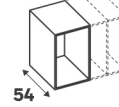

64 cm				
Dimensions (cm)	Coloris	Référence	Prix (€)	Dont éco-part
↑ 64 ↔ 40 ↘ 54	Blanc	84600902	39.90	1.50 €
↑ 64 ↔ 40 ↘ 54	Effet chêne	84600903	42.90	1.50 €
↑ 64 ↔ 60 ↘ 54	Blanc	84600906	42.90	1.50 €
↑ 64 ↔ 60 ↘ 54	Effet chêne	84600908	44.90	1.50 €
↑ 64 ↔ 80 ↘ 54	Blanc	84600915	44.90	1.50 €
↑ 64 ↔ 80 ↘ 54	Effet chêne	84600916	47.90	1.50 €