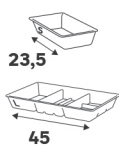

Dimensions (cm)	Coloris	Référence	Prix (€)	Dont éco-part
	Riga blanc	84601062	9.99	0.26 €
	Riga effet chêne	84601047	13.90	0.26 €
	Sevilla blanc bril	84870099	15.90	0.44 €
	Vienne noir	84685478	21.90	0.26 €
	Vienne gris vert	84684947	21.90	0.26 €
	Vienne lin	92530061	21.90	0.26 €
	Delhi bleu marine	85078963	31.90	0.26 €
	Delhi terracotta	85078971	31.90	0.26 €
	Newport blanc	84988450	23.90	0.44 €
	Bali blanc	95393390	64.90	0.27 €
Bali céladon	95393399	64.90	0.27 €	
Tirana vert sauge	96938176	20.90	0.31 €	
Sagano effet bois	97255547	32.90	0.31 €	

Pour structure de tiroir hauteur 25cm

Dimensions (cm)	Coloris	Référence	Prix (€)	Dont éco-part
	Riga blanc	84601063	11.90	0.26 €
	Riga effet chêne	84601049	15.90	0.26 €
	Sevilla blanc bril	84870100	17.90	0.44 €
	Vienne noir	84685479	23.90	0.26 €
	Vienne gris vert	84684948	23.90	0.26 €
	Vienne lin	92530046	23.90	0.26 €
	Delhi bleu marine	85078965	36.90	0.26 €
	Delhi terracotta	85078973	36.90	0.26 €
	Newport blanc	84988451	26.90	0.44 €
	Bali blanc	95393410	84.90	0.27 €
Bali céladon	95393381	84.90	0.27 €	
Tirana vert sauge	96938189	22.90	0.31 €	
Sagano effet bois	97255554	37.90	0.31 €	

Organisateurs de tiroir