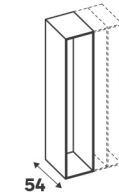

204,8 cm				
Dimensions (cm)	Coloris	Référence	Prix (€)	Dont éco-part
↑ 204,8 ↔ 40 ↘ 54	Blanc	84600970	69.90	3.14 €
↑ 204,8 ↔ 40 ↘ 54	Effet chêne	84600972	74.90	3.14 €
↑ 204,8 ↔ 60 ↘ 54	Blanc	84600944	74.90	3.14 €
↑ 204,8 ↔ 60 ↘ 54	Effet chêne	84600951	79.90	3.14 €
↑ 204,8 ↔ 80 ↘ 54	Blanc	84600956	84.90	3.14 €
↑ 204,8 ↔ 80 ↘ 54	Effet chêne	84600958	89.90	3.14 €