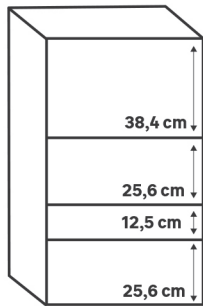

102,4 cm

BON À SAVOIR
Il n'est pas possible de mettre un tiroir de 12,5 cm en bas du caisson.