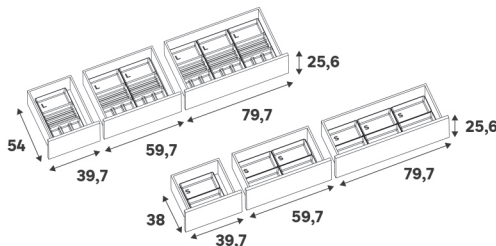

Dimensions (cm)	Coloris	Référence	Prix (€)	Dont éco-part
	Riga blanc	84601062	9.99	0.26 €
	Riga effet chêne	84601047	13.90	0.26 €
	Sevilla blanc bril	84870099	15.90	0.44 €
	Vienne noir	84685478	21.90	0.26 €
	Vienne gris vert	84684947	21.90	0.26 €
	Vienne lin	92530061	21.90	0.26 €
	Delhi bleu marine	85078963	31.90	0.26 €
	Delhi terracotta	85078971	31.90	0.26 €
	Newport blanc	84988450	23.90	0.44 €
	Bali blanc	95393390	64.90	0.27 €
Bali céladon	95393399	64.90	0.27 €	
Tirana vert sauge	96938176	20.90	0.31 €	
Sagano effet bois	97255547	32.90	0.31 €	

Pour structure de tiroir hauteur 25cm

Dimensions (cm)	Coloris	Référence	Prix (€)	Dont éco-part
	Riga blanc	84601063	11.90	0.26 €
	Riga effet chêne	84601049	15.90	0.26 €
	Sevilla blanc bril	84870100	17.90	0.44 €
	Vienne noir	84685479	23.90	0.26 €
	Vienne gris vert	84684948	23.90	0.26 €
	Vienne lin	92530046	23.90	0.26 €
	Delhi bleu marine	85078965	36.90	0.26 €
	Delhi terracotta	85078973	36.90	0.26 €
	Newport blanc	84988451	26.90	0.44 €
	Bali blanc	95393410	84.90	0.27 €
Bali céladon	95393381	84.90	0.27 €	
Tirana vert sauge	96938189	22.90	0.31 €	
Sagano effet bois	97255554	37.90	0.31 €	

Organisateurs de tiroir

Organisateurs en feutrine

Dimensions (cm)	Coloris	Référence	Prix (€)	Dont éco-part
↑↓ 23,5 ↔ 5 15 23,5	Feutrine gris	84993692	5.99	0.04 €
↑↓ 23,5 ↔ 5 45 23,5	Feutrine gris	84993693	9.99	0.04 €