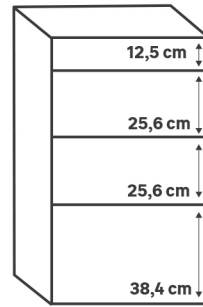

102,4 cm

BON À SAVOIR
Il n'est pas possible de mettre un tiroir de 12,5 cm en bas du caisson.