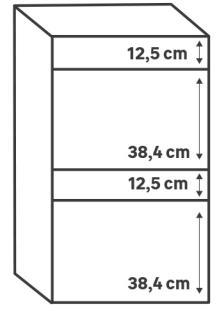

102,4 cm

BON À SAVOIR
Il n'est pas possible de mettre un tiroir de 12,5 cm en bas du caisson.