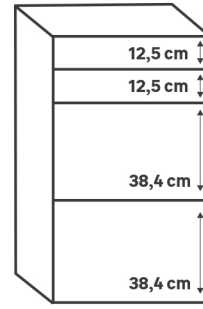

102,4 cm

BON À SAVOIR
Il n'est pas possible de mettre un tiroir de 12,5 cm en bas du caisson.