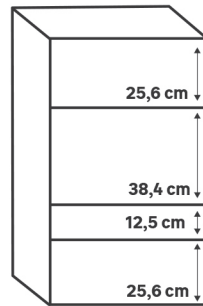

102,4 cm

BON À SAVOIR
Il n'est pas possible de mettre un tiroir de 12,5 cm en bas du caisson.