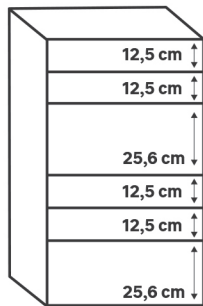

102,4 cm

BON À SAVOIR
Il n'est pas possible de mettre un tiroir de 12,5 cm en bas du caisson.