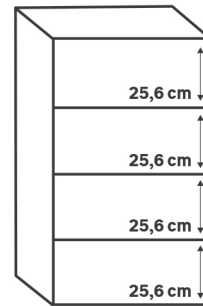

102,4 cm

BON À SAVOIR
Il n'est pas possible de mettre un tiroir de 12,5 cm en bas du caisson.