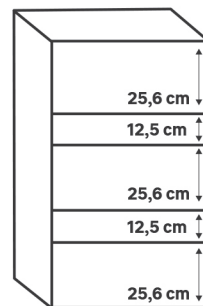

102,4 cm

BON À SAVOIR
Il n'est pas possible de mettre un tiroir de 12,5 cm en bas du caisson.