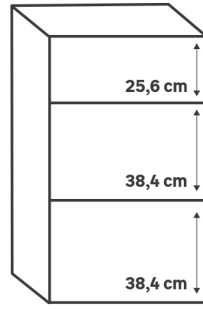

102,4 cm

BON À SAVOIR
Il n'est pas possible de mettre un tiroir de 12,5 cm en bas du caisson.