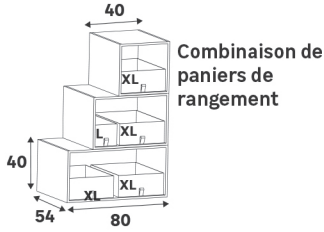

Accessoires adaptés au caisson de profondeur 54 et 50* cm

Paniers de rangement

Dimensions (cm)	Coloris	Référence	Prix (€)	Dont éco-part
16 18 50	Blanc	84993681	6.99	0.06 €
16 18 50	Gris chiné	84993683	7.99	0.05 €
16 36 50	Blanc	84993685	7.99	0.16 €
16 36 50	Gris chiné	84993687	9.99	0.13 €

Boîtes de rangement

Dimensions (cm)	Coloris	Référence	Prix (€)	Dont éco-part
29 36 50	Blanc	84993671	15.90	0.12 €
29 36 50	Gris	84993672	16.90	0.20 €
16 56 50	Blanc	84993674	16.90	0.16 €
29 56 50	Gris	84993680	20.90	0.22 €

Combinaison de paniers de rangement