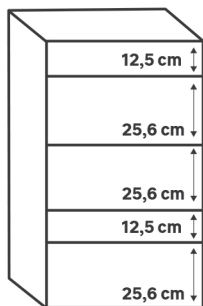

102,4 cm

BON À SAVOIR
Il n'est pas possible de mettre un tiroir de 12,5 cm en bas du caisson.