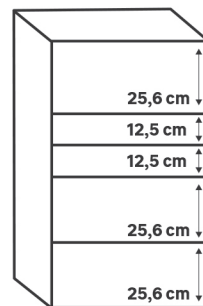

102,4 cm

BON À SAVOIR
Il n'est pas possible de mettre un tiroir de 12,5 cm en bas du caisson.