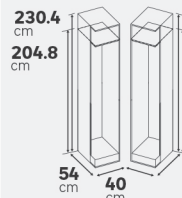

**Caissons d'angle**

**Caisson faible profondeur**

**BON À SAVOIR**

\*Les caissons de profondeur 50 cm existent en deux largeurs 40 et 60 cm, une seule hauteur de 230,4 cm et en une seule couleur: blanc

Concevez votre aménagement Evo'M sur l'outil de conception disponible sur [www.leroymerlin.fr](http://www.leroymerlin.fr)