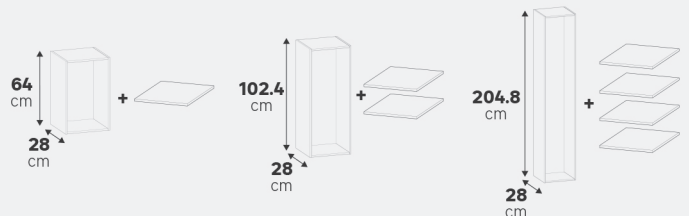

↑↓ 64 cm

Dimensions (cm)	Coloris	Référence	Prix (€)	Dont éco-part
↑↓ 64 ↔ 40 ↘ 28	Blanc	84600872	27.90	0.66 €
	Effet chêne	84600875	32.90	0.66 €
↑↓ 64 ↔ 60 ↘ 28	Blanc	84600881	32.90	1.50 €
	Effet chêne	84600883	37.90	1.50 €
↑↓ 64 ↔ 80 ↘ 28	Blanc	84600888	37.90	1.50 €
	Effet chêne	84600889	42.90	1.50 €

↑↓ 102,4 cm

Dimensions (cm)	Coloris	Référence	Prix (€)	Dont éco-part
↑↓ 102,4 ↔ 40 ↘ 28	Blanc	84600920	29.90	1.50 €
	Effet chêne	84600922	39.90	1.50 €
↑↓ 102,4 ↔ 60 ↘ 28	Blanc	84600926	37.90	1.50 €
	Effet chêne	84600928	44.90	1.50 €
↑↓ 102,4 ↔ 80 ↘ 28	Blanc	84600933	39.90	1.50 €
	Effet chêne	84600935	49.90	1.50 €

↑↓ 204,8 cm

Dimensions (cm)	Coloris	Référence	Prix (€)	Dont éco-part
↑↓ 204,8 ↔ 40 ↘ 28	Blanc	84600968	49.90	2.20 €
	Effet chêne	84600929	54.90	2.20 €
↑↓ 204,8 ↔ 60 ↘ 28	Blanc	84600934	54.90	2.20 €
	Effet chêne	84600936	64.90	2.20 €
↑↓ 204,8 ↔ 80 ↘ 28	Blanc	84600939	64.90	3.14 €
	Effet chêne	84600941	69.90	3.14 €

Étagères pour caissons de profondeur 28 cm

Lot de 2

Étagères standards

Dimensions (cm)	Coloris	Référence	Prix (€)	Dont éco-part
↔ 36,8 ↘ 26	Blanc	84600847	9.90	0.26 €
	Effet chêne	84600849	12.90	0.26 €
↔ 56,8 ↘ 26	Blanc	84600854	14.90	0.26 €
	Effet chêne	84600857	17.90	0.26 €
↔ 76,8 ↘ 26	Blanc	84600863	17.90	0.26 €
	Effet chêne	84600865	20.90	0.26 €

BON À SAVOIR

Tablettes fournies avec les caissons de profondeur 28 cm

Vendues à l'unité

Étagères en verre

Dimensions (cm)	Matière	Référence	Prix (€)	Dont éco-part
↔ 36,8 ↘ 26	Verre	84600808	14.90	0.20 €
↔ 56,8 ↘ 26	Verre	84600809	17.90	0.35 €
↔ 76,8 ↘ 26	Verre	84600810	18.90	0.70 €

Accessoires adaptés au caisson de profondeur 28 cm

Barre de renfort*

Dimensions (cm)	Coloris	Référence	Prix (€)	Dont éco-part
↑↓ 2 ↔ 74,5 ↘ 2	Noir	84990242	5.99	0.04 €

Cache-trous**

Lot de 65

Dimensions (cm)	Coloris	Référence	Prix (€)	Dont éco-part
ø5 x 65	Blanc	86604455	1.99	0.04 €
	Beige	86604456	1.99	0.04 €

BON À SAVOIR

*La barre de renfort est proposée pour éviter que vos tablettes ne se déforment. Elle est utilisable pour les étagères de profondeur de 38 et 54 cm.

BON À SAVOIR

**Les cache-trous peuvent être utilisés pour tous les caissons de la gamme.