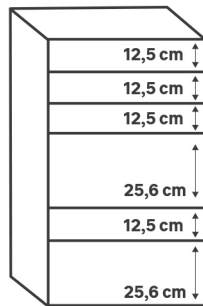

102,4 cm

BON À SAVOIR
Il n'est pas possible de mettre un tiroir de 12,5 cm en bas du caisson.