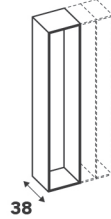

64 cm

Dimensions (cm)	Coloris	Référence	Prix (€)	Dont éco-part
64 40 38	Blanc	84600894	29.90	0.66 €
	Effet chêne	84600904	34.90	0.66 €
64 60 38	Blanc	84600909	39.90	1.50 €
	Effet chêne	84600912	44.90	1.50 €
64 80 38	Blanc	84600899	49.90	1.50 €
	Effet chêne	84600900	54.90	1.50 €

102,4 cm

Dimensions (cm)	Coloris	Référence	Prix (€)	Dont éco-part
102,4 40 38	Blanc	84600913	42.90	1.50 €
	Effet chêne	84600917	44.90	1.50 €
102,4 60 38	Blanc	84600921	49.90	1.50 €
	Effet chêne	84600923	52.90	1.50 €
102,4 80 38	Blanc	84600927	54.90	1.50 €
	Effet chêne	84600931	59.90	1.50 €