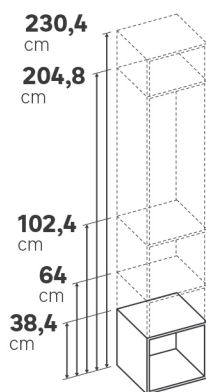

LA CRÉATIVITÉ N'A PAS DE LIMITE AVEC EVO'M !

CRÉEZ VOS MEUBLES OU ESPACE DE RANGEMENT PERSONNALISABLE EN FONCTION DE VOS ENVIES.

ENTRÉE

SALON / SÉJOUR

CHAMBRE

CHAMBRE D'ENFANT

BUREAU

RÉALISEZ VOTRE PROJET EN 5 ÉTAPES :

1. PRÉPAREZ VOTRE PROJET

- 1.1 Mesurez l'espace de votre pièce
- 1.2 Inspirez-vous sur le site leroymerlin.fr
- 1.3 Concevez votre projet sur l'outil de conception en ligne

2. CHOISISSEZ VOS CAISSONS ET VOS AMÉNAGEMENTS INTÉRIEURS

- 2.1 Choisissez vos caissons
- 2.2 Ajoutez vos étagères
- 2.3 Ajoutez vos accessoires

3. CHOISISSEZ VOS TIROIRS, LEURS FAÇADES ET LEURS ORGANISATEURS

- 3.1 Ajoutez vos structures de tiroir
- 3.2 Ajoutez vos façades intérieures ou extérieures
- 3.3 Ajoutez vos organisateurs de tiroir

4. CHOISISSEZ VOS PORTES

- 4.1 Ajoutez vos portes battantes et ses quincailleries
- 4.2 Ajoutez vos portes coulissantes et ses quincailleries

5. FINALISEZ VOTRE PROJET

- 5.1 Ajoutez vos plateaux
- 5.2 Ajoutez vos pieds et vos poignées
- 5.3 Ajoutez vos luminaires

6. ANNEXES

1. PRÉPAREZ VOTRE PROJET

Commencez par **mesurer** l'espace dont vous disposez. Attention, si votre pièce comporte des plinthes et que vous souhaitez les conserver, la mesure au sol doit se faire de plinthe à plinthe.

Rendez-vous ensuite sur le site www.leroymerlin.fr ou sur le Pinterest de Leroy Merlin et **laissez-vous inspirer** par les centaines d'ambiances et par nos meubles pré-conçus par nos designers.

Pour aller plus loin, utilisez notre outil de conception en ligne ou notre guide papier et **laissez-vous guider** étape par étape.

2. CHOISISSEZ VOS CAISSONS ET LEURS INTÉRIEURS

La gamme Evo'M vous permet de réaliser toutes les combinaisons possibles pour répondre à vos besoins de rangement et d'aménagement.

4 profondeurs

5 hauteurs

3 largeurs

2 coloris

Blanc
Décor chêne