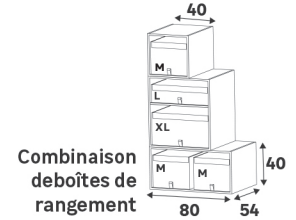

Combinaison de boîtes de rangement

Porte pantalons coulissants

Dimensions (cm)	Matière	Référence	Prix (€)	Dont éco-part
56,8 48	Métal noir	84994627	39.90	0.26 €
76,8 48	Métal noir	84994628	49.90	0.26 €

BON À SAVOIR

*Tous les accessoires de profondeur 54cm sont compatibles avec les caissons de profondeur 50cm. (Caissons niche)

Paniers coulissants

Dimensions (cm)	Matière	Référence	Prix (€)	Dont éco-part
14,8 36,8 48	Métal noir	84988923	29.90	0.14 €
14,8 56,8 48	Métal noir	84988924	36.90	0.14 €
14,8 76,8 48	Métal noir	84988925	44.90	0.26 €
15 20,4 48	Métal noir	84994648	33.90	0.14 €

Porte chaussures coulissants

Dimensions (cm)	Matière	Référence	Prix (€)	Dont éco-part
18 56,8 48,6	Métal noir	94728116	29.90	0.31 €
18 76,8 48,6	Métal noir	94728117	34.90	0.31 €

Crochets coulissants

Dimensions (cm)	Matière	Référence	Prix (€)	Dont éco-part
4,2 48 4,8	Métal noir	84994649	12.90	0.07 €

Barres de penderie

Dimensions (cm)	Matière	Référence	Prix (€)	Dont éco-part
36,8 4,8	Métal noir	84990339	6.99	0.04 €
56,8 4,8	Métal noir	84990340	7.99	0.04 €
76,8 4,8	Métal noir	84990341	8.99	0.04 €
76 2,5	Bois	95386687	8.99	0.05 €

Barre escamotable recoupable

Dimensions (cm)	Matière	Référence	Prix (€)	Dont éco-part
84 56,8-76,8 14	Métal noir	84990356	54.90	0.26 €

Caissons spécifiques

Caissons décoratifs				
Dimensions (cm)	Coloris	Référence	Prix (€)	Dont éco-part
64 60 18	Blanc	84600991	34.90	0.66 €
64 60 18	Effet chêne	84600974	36.90	0.66 €

BON À SAVOIR

Les caissons décoratifs peuvent être équipés de portes H.64 L.30 ou H.64 L.60

Bibliothèques				
Dimensions (cm)	Coloris	Référence	Prix (€)	Dont éco-part
204,8 60 18	Blanc	92563628	59.90	2.56 €
204,8 60 18	Effet chêne	92563627	64.90	1.50 €

BON À SAVOIR

La hauteur 204,8 de profondeur 18 est idéale pour une utilisation en bibliothèque.

Etagères lot de 2				
Dimensions (cm)	Coloris	Référence	Prix (€)	Dont éco-part
60 18	Blanc	92563633	12.90	0.53 €
60 18	Effet chêne	92563634	14.90	0.53 €

BON À SAVOIR

Ce meuble TV est équipé d'une solution pratique pour le passage des câbles, avec une ouverture discrète permettant de les organiser efficacement et de les dissimuler.