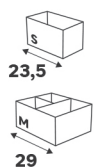

Façades pour tiroirs extérieurs exclusivement

↑↓ 12,5 cm

Dimensions (cm)	Coloris	Référence	Prix (€)	Dont éco-part
	Riga blanc	84601051	5.99	0.07 €
	Riga effet chêne	84601029	8.99	0.07 €
	Sevilla blanc bril	84870092	10.90	0.13 €
	Vienne noir	84685471	12.90	0.07 €
	Vienne gris vert	84684940	12.90	0.07 €
	Vienne lin	92530043	12.90	0.07 €
	Delhi bleu marine	85078945	18.90	0.07 €
	Delhi terracotta	85078947	18.90	0.07 €
	Newport blanc	84988439	12.90	0.13 €
	Bali blanc	95393392	24.90	0.09 €
Bali céladon	95393400	24.90	0.09 €	
Tirana vert sauge	96938175	11.90	0.10 €	
Sagano effet bois	97255551	19.90	0.10 €	

Dimensions (cm)	Coloris	Référence	Prix (€)	Dont éco-part
	Riga blanc	84601052	6.99	0.07 €
	Riga effet chêne	84601032	9.99	0.07 €
	Sevilla blanc bril	84870093	11.90	0.22 €
	Vienne noir	84685472	13.90	0.07 €
	Vienne gris vert	84684941	13.90	0.07 €
	Vienne lin	92530052	13.90	0.07 €
	Delhi bleu marine	85078948	20.90	0.07 €
	Delhi terracotta	85078949	20.90	0.07 €
	Newport blanc	84988440	13.90	0.22 €
	Bali blanc	95393681	29.90	0.16 €
Bali céladon	95393409	29.90	0.16 €	
Tirana vert sauge	96938190	12.90	0.10 €	
Sagano effet bois	97255549	21.90	0.20 €	

Pour structure de tiroir hauteur 8cm

Dimensions (cm)	Coloris	Référence	Prix (€)	Dont éco-part
	Riga blanc	84601055	8.90	0.14 €
	Riga effet chêne	84601036	10.90	0.14 €
	Sevilla blanc bril	84870094	13.90	0.22 €
	Vienne noir	84685473	15.90	0.14 €
	Vienne gris vert	84684942	15.90	0.14 €
	Vienne lin	92530047	15.90	0.14 €
	Delhi bleu marine	85078950	22.90	0.14 €
	Delhi terracotta	85078951	22.90	0.14 €
	Newport blanc	84988441	15.90	0.22 €
	Bali blanc	95393419	34.90	0.16 €
Bali céladon	95393389	34.90	0.16 €	
Tirana vert sauge	96938172	14.90	0.20 €	
Sagano effet bois	97255550	23.90	0.20 €	

↑↓ 25,3 cm