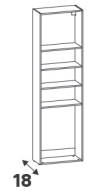

BON À SAVOIR

Les caissons décoratifs peuvent être équipés de portes H.64 L.30 ou H.64 L.60