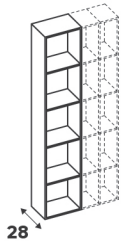

↑↓ 204,8 cm

Dimensions (cm)	Coloris	Référence	Prix (€)	Dont éco-part
↑↓ 204,8 ↔ 40 ↘ 28	Blanc	84600968	49.90	2.20 €
	Effet chêne	84600929	54.90	2.20 €
↑↓ 204,8 ↔ 60 ↘ 28	Blanc	84600934	54.90	2.20 €
	Effet chêne	84600936	64.90	2.20 €
↑↓ 204,8 ↔ 80 ↘ 28	Blanc	84600939	64.90	3.14 €
	Effet chêne	84600941	69.90	3.14 €

Étagères pour caissons de profondeur 28 cm

Lot de 2

Étagères standards

Dimensions (cm)	Coloris	Référence	Prix (€)	Dont éco-part
↔ 36,8 ↘ 26	Blanc	84600847	9.90	0.26 €
	Effet chêne	84600849	12.90	0.26 €
↔ 56,8 ↘ 26	Blanc	84600854	14.90	0.26 €
	Effet chêne	84600857	17.90	0.26 €
↔ 76,8 ↘ 26	Blanc	84600863	17.90	0.26 €
	Effet chêne	84600865	20.90	0.26 €