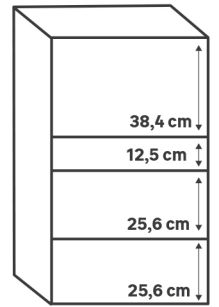

102,4 cm

BON À SAVOIR
Il n'est pas possible de mettre un tiroir de 12,5 cm en bas du caisson.