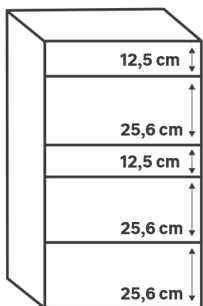

102,4 cm

BON À SAVOIR
Il n'est pas possible de mettre un tiroir de 12,5 cm en bas du caisson.