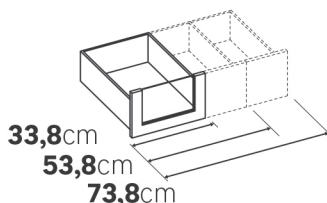

Façades pour tiroirs intérieurs exclusivement

1 hauteur

3 largeurs

3 coloris

Blanc
Blanc vitré
Décor chêne

Façades pour tiroirs extérieurs exclusivement

3 hauteurs

3 largeurs

13 coloris