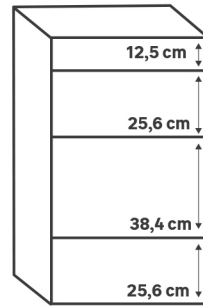

102,4 cm

BON À SAVOIR
Il n'est pas possible de mettre un tiroir de 12,5 cm en bas du caisson.