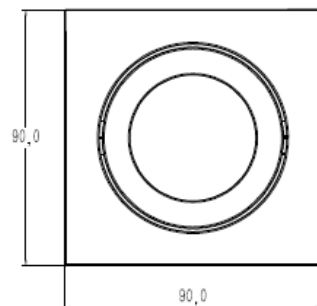

**BISEL NEGRO Y BLANCO  
CUADRADO PARA MODELO FTYPE  
AJUSTABLE**

- **Especificaciones**
- Diseño de bisel delgado y plano para un acabado impecable y elegante.
- Fácil instalación.

CÓDIGO	FORMA	ACABADO
SQFTBZABK-EU	Cuadrado	Negro
SQFTBZAWH-EU		Blanco