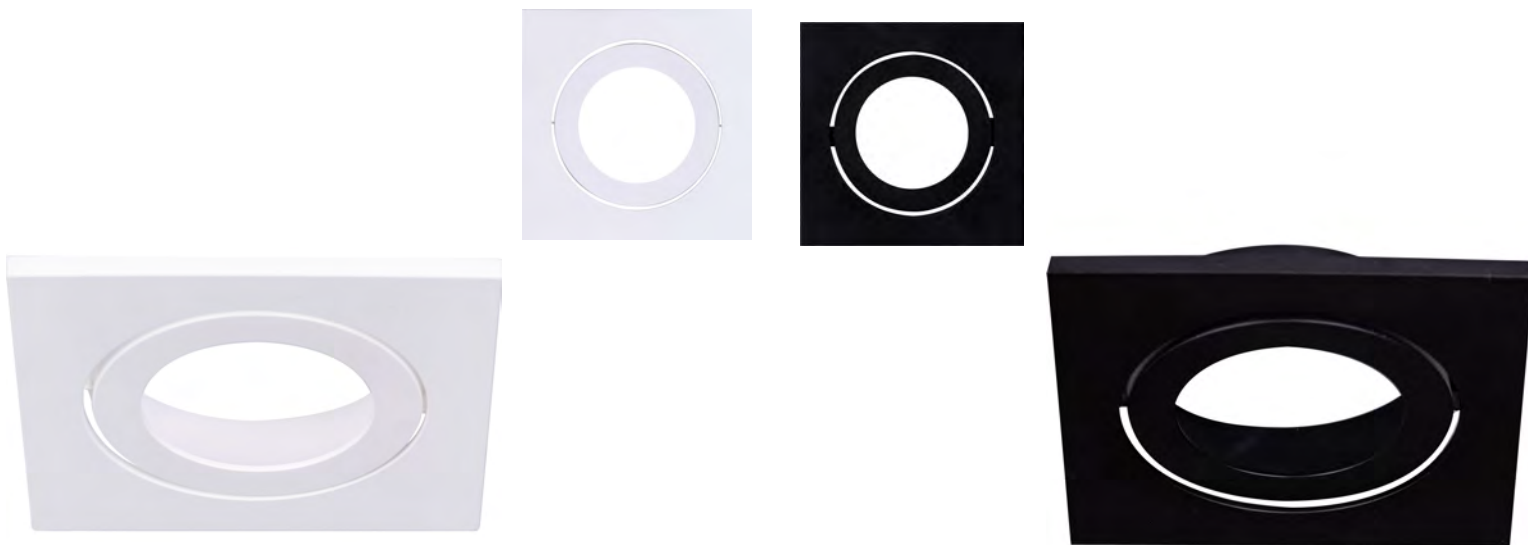

**BISEL NEGRO Y BLANCO  
CUADRADO PARA MODELO FTYPE  
AJUSTABLE**

- **Especificaciones**
- Diseño de bisel delgado y plano para un acabado impecable y elegante.
- Fácil instalación.

CÓDIGO	FORMA	ACABADO
SQFTBZABK-EU	Cuadrado	Negro
SQFTBZAWH-EU		Blanco