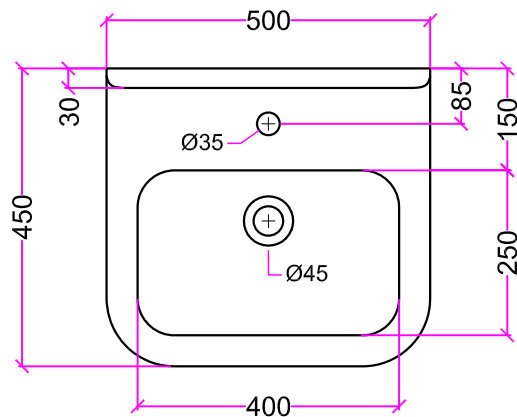

Misure in millimetri  
Measurements in millimeters  
Mesures en millimètres

## SMALL SIZE Washbasin 50cm

Lavabo Small Size 50cm  
Lavabo Small Size 50cm  
(21 kg/46,3 lb)

Email: [INFO@BLEUPROVENCE.IT](mailto:INFO@BLEUPROVENCE.IT)  
Website: [WWW.BLEUPROVENCE.IT](http://WWW.BLEUPROVENCE.IT)

[IT] N.B. Si prega di notare che la ceramica ha una tolleranza dimensionale del +/- 3%

[EN] N.B. Please note that ceramic has a dimensional tolerance of +/- 3%

[FR] N.B. Veuillez noter que la céramique a une tolérance dimensionnelle de +/- 3%