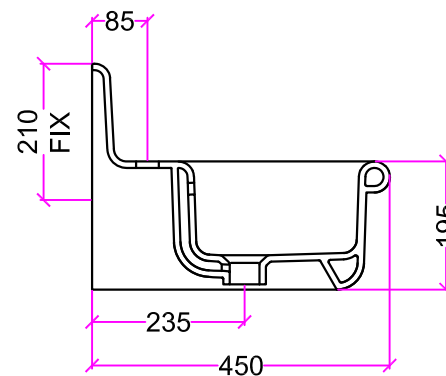

Misure in millimetri  
Measurements in millimeters  
Mesures en millimètres

## SMALL SIZE Washbasin 50cm

Lavabo Small Size 50cm  
Lavabo Small Size 50cm  
(21 kg/46,3 lb)

Email: [INFO@BLEUPROVENCE.IT](mailto:INFO@BLEUPROVENCE.IT)  
Website: [WWW.BLEUPROVENCE.IT](http://WWW.BLEUPROVENCE.IT)

[IT] N.B. Si prega di notare che la ceramica ha una tolleranza dimensionale del +/- 3%

[EN] N.B. Please note that ceramic has a dimensional tolerance of +/- 3%

[FR] N.B. Veuillez noter que la céramique a une tolérance dimensionnelle de +/- 3%