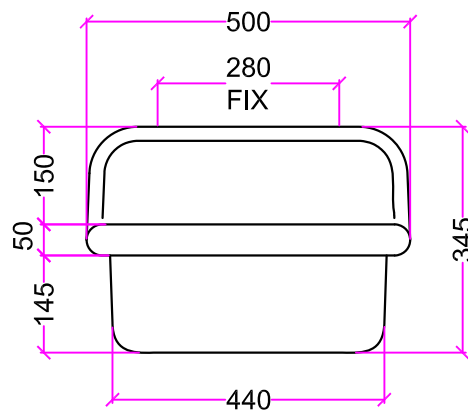

Misure in millimetri  
Measurements in millimeters  
Mesures en millimètres

## SMALL SIZE Washbasin 50cm

Lavabo Small Size 50cm  
Lavabo Small Size 50cm  
(21 kg/46,3 lb)

Email: [INFO@BLEUPROVENCE.IT](mailto:INFO@BLEUPROVENCE.IT)  
Website: [WWW.BLEUPROVENCE.IT](http://WWW.BLEUPROVENCE.IT)

[IT] N.B. Si prega di notare che la ceramica ha una tolleranza dimensionale del +/- 3%

[EN] N.B. Please note that ceramic has a dimensional tolerance of +/- 3%

[FR] N.B. Veuillez noter que la céramique a une tolérance dimensionnelle de +/- 3%