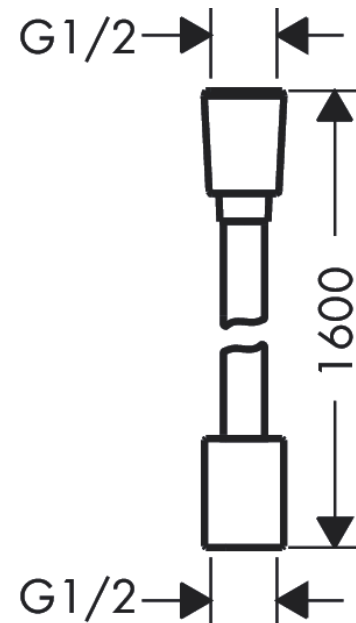

Ecostat
Mitigeur Thermostatique 1001 CL bain/douche
 Finition: **Chrome** Numéro d'article: **13201000**

Description

Caractéristiques

- Longueur du bec 182 mm
- 2 fonctions
- cartouche thermostatique, robinet d'arrêt
- jet Normal
- débit maximal à 3 bars: 20 l/min
- débit du bec de baignoire à 3 bars: 20 l/min
- débit de la douchette à 3 bars: 16 l/min
- pression minimum en fonctionnement: 1 bar
- pression maximum en fonctionnement: 10 bars
- Sécurité anti-brûlure à 40 °C
- limiteur de température réglable
- avec alimentation d'eau isolée
- clapet anti-retour
- avec réinitialisation automatique
- avec silencieux
- matériau des poignées: métallique
- type de raccordement: raccords S, 1/2"
- distance du centre: 150 mm ± 12 mm
- filtre à impuretés inclus
- E3/1, C2, A1, U3
- ACS 19 ACC NY 300 France, valide jusqu'au 24.09.2024
- NF077_375-M1

Designflex

Flexible de douche textile 1,60 m

Finition: **Chrome** Numéro d'article: **28260000**

Description

Caractéristiques

- flexible synthétique avec effet métallique tressé de haute qualité
- pivot tournant côté douchette évitant la torsion du flexible
- protection anti-torsion
- matériau étanche et imperméabilisé
- fils fabriqués en PET recyclé
- conception unique avec des fils tressés multicolores
- matériau chaud, similaire au coton pour un toucher agréable sur la peau
- lavable au lave-vaisselle jusqu'à 60 °C
- 1 écrou conique, 1 écrou cylindrique
- raccords à visser: raccord G 1/2
- ACS 23 ACC NY 277 France, valide jusqu'au 12.06.2028

Détails de l'article

EAN

4059625462713

Prix de design

Certificats / Eco-Responsabilité

Photo du produit

Plan géométral

Vernis Blend