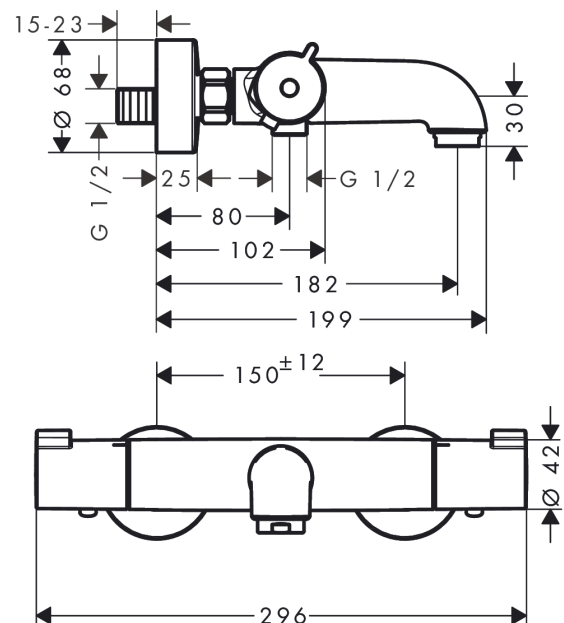

Ecostat
Mitigeur Thermostatique 1001 CL bain/douche
 Finition: **Chrome** Numéro d'article: **13201000**

Description

Caractéristiques

- Longueur du bec 182 mm
- 2 fonctions
- cartouche thermostatique, robinet d'arrêt
- jet Normal
- débit maximal à 3 bars: 20 l/min
- débit du bec de baignoire à 3 bars: 20 l/min
- débit de la douchette à 3 bars: 16 l/min
- pression minimum en fonctionnement: 1 bar
- pression maximum en fonctionnement: 10 bars
- Sécurité anti-brûlure à 40 °C
- limiteur de température réglable
- avec alimentation d'eau isolée
- clapet anti-retour
- avec réinitialisation automatique
- avec silencieux
- matériau des poignées: métallique
- type de raccordement: raccords S, 1/2"
- distance du centre: 150 mm ± 12 mm
- filtre à impuretés inclus
- E3/1, C2, A1, U3
- ACS 19 ACC NY 300 France, valide jusqu'au 24.09.2024
- NF077_375-M1

Détails de l'article

EAN

4011097799599

Technologie

Certificats / Eco-Responsabilité

Photo du produit

Plan géométral

Ecostat
Mitigeur Thermostatique 1001 CL bain/douche
 Finition: **Chrome** Numéro d'article: **13201000**

Finition: **Chrome** Numéro d'article: **13201000**

Liste des pièces détachées

Année de construction: >09/19

Pos.	Description	Numéro d'article	GP	UE
1	poignée	92836000	-	1
2	cache	95433000	-	1
3	bouton poussoir	92848000	-	1
4	bague de butée pour cartouche thermostatique	95041000	-	1
5	cartouche thermostatique	94282000	-	1
6	bague de butée pour mécanisme d'arrêt	98674000	-	1
7	écrou à six pans	92853000	-	1
8	mécanisme inverseur/arrêt	96509000	-	1
9	mousseur M24x1 (25 l/min)	92511000	-	1
10	raccord	95392000	-	1
11	joint torique 14x2	98129000	-	1
12	set des raccord	94285000	-	1
13	set des écrou à six pans	96157000	-	1
14	clapet anti-retour (résistant à la pression jusqu'à 2 MPa)	93136000	-	1
15	clapet anti-retour	96737000	-	1
16	joint torique 17x1,5	98137000	-	1
17	filtre	96922000	-	1
18	rosace Ø 68 mm	96467000	-	1
19	set des raccord-S (±12 mm)	94140000	-	1
20	amortisseur anti-coup de bélier	96429000	-	1