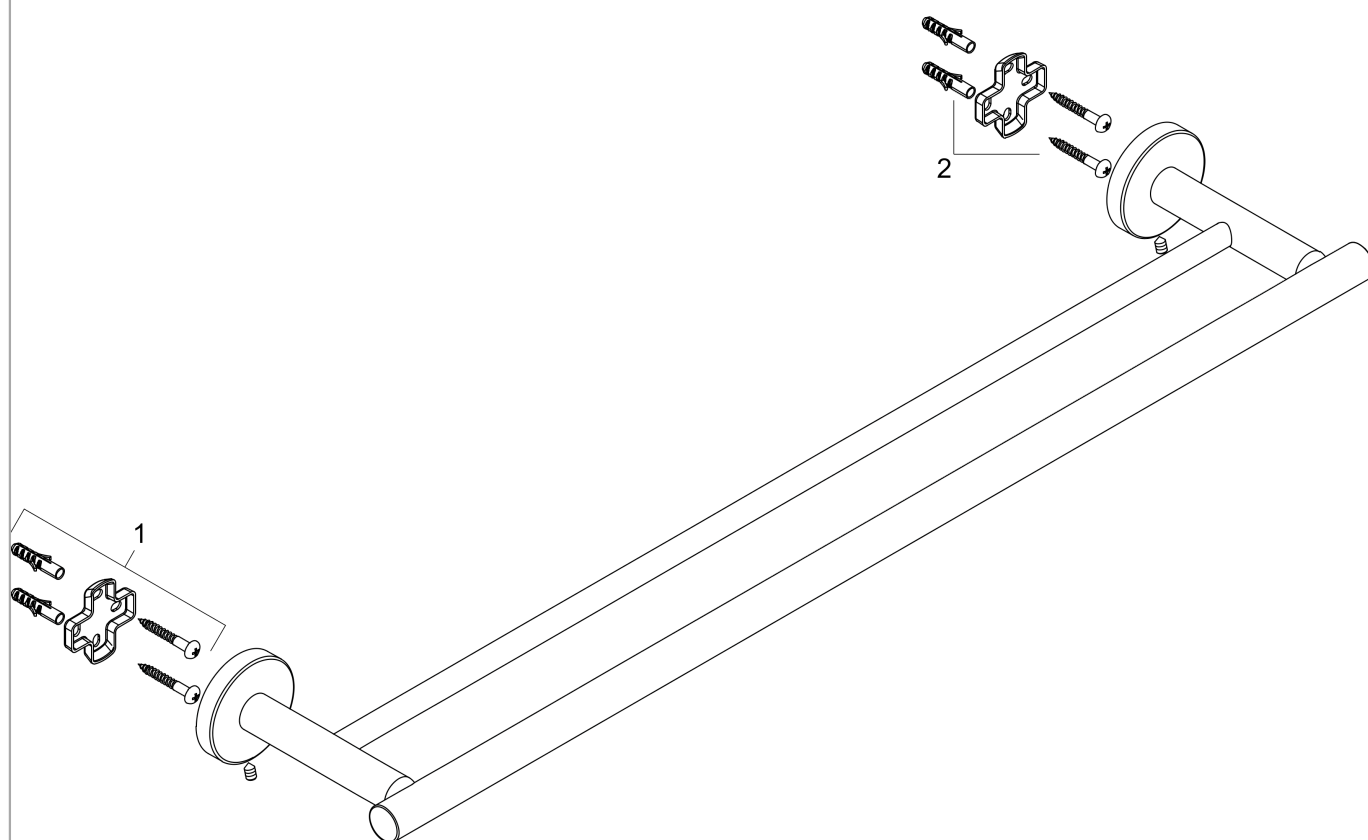

Logis Universal Porte-serviettes double

Finition: **Chromé** Numéro d'article: **41712000**

Description

Caractéristiques

- montage mural
- matériau: laiton
- matériau de la fixation: métal
- fixe
- longueur: 644 mm
- avec matériel de montage
- distance de perçage: 600 mm
- diamètre du trou de perçage: 6 mm
- fixation encastrée

Détails de l'article

EAN

4059625123010

Photo du produit

Plan géométral

Logis Universal
Porte-serviettes double

Finition: **Chromé** Numéro d'article: **41712000**

Vue éclatée

Année de construction: **>04/18**

Logis Universal
Porte-serviettes double

Finition: **Chromé** Numéro d'article: **41712000**

Liste des pièces détachées

Année de construction: >04/18

Pos.	Description	Numéro d'article	GP	UE
1	support cpl.	94318000	18,17 €	1
2	set de fixation	40915000	16,78 €	1