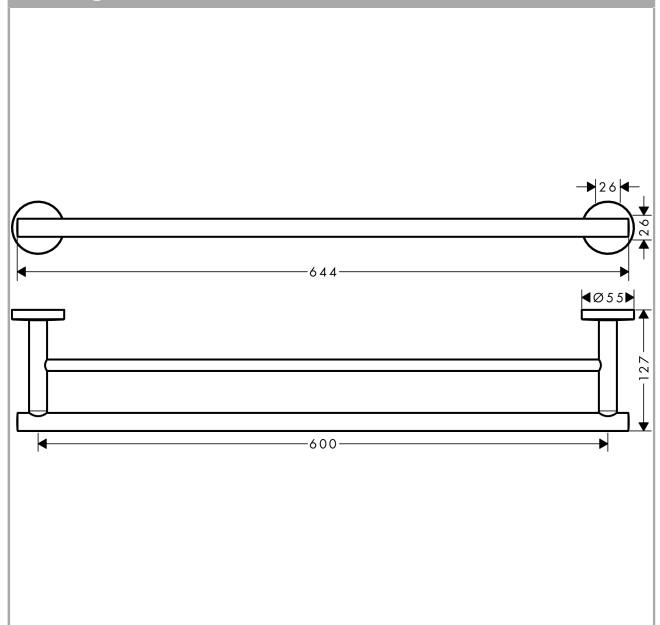

Logis Universal Porte-serviettes double

Finition: **Chromé** Numéro d'article: **41712000**

Description

Caractéristiques

- montage mural
- matériau: laiton
- matériau de la fixation: métal
- fixe
- longueur: 644 mm
- avec matériel de montage
- distance de perçage: 600 mm
- diamètre du trou de perçage: 6 mm
- fixation encastrée

Détails de l'article

EAN

4059625123010

Photo du produit

Plan géométral

Logis Universal
Porte-serviettes double

Finition: **Chromé** Numéro d'article: **41712000**

Vue éclatée

Année de construction: **>04/18**

Logis Universal
Porte-serviettes double

Finition: **Chromé** Numéro d'article: **41712000**

Liste des pièces détachées

Année de construction: >04/18

Pos.	Description	Numéro d'article	GP	UE
1	support cpl.	94318000	18,17 €	1
2	set de fixation	40915000	16,78 €	1