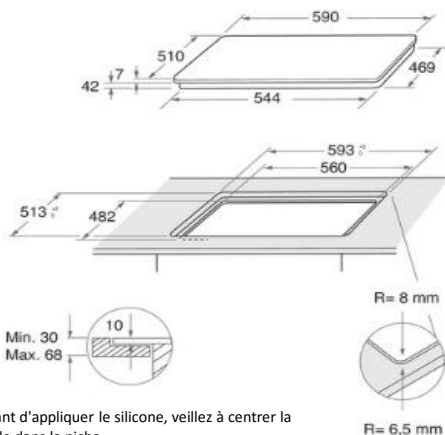

SCHEMA D'ENCASTREMENT

Installation à fleur

Avant d'appliquer le silicone, veuillez à centrer la table dans la niche.

Installation classique