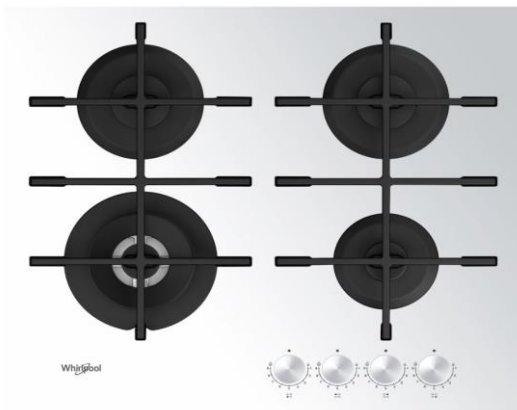

Plaque gaz sur verre - W Collection

GOWL 628 WH

Les plaques gaz de la **W Collection** allient **performance et design de pointe**, en accord avec le reste de votre cuisine. Grâce à son brûleur spécial doté d'une **double couronne allant jusqu'à 3500W**, cette plaque garantit une performance de cuisson maximale. Ses 9 niveaux de flamme permettent par ailleurs un réglage précis de la puissance.

Grilles en fonte XXL :

Les grilles en fonte, extrêmement robustes, permettent de faire glisser les casseroles et garantissent une parfaite stabilité quelle que soit leur position sur la surface de cuisson.

6ème Sens cuisson assistée 9 niveaux de flamme :

Grâce aux 9 niveaux de flamme intégrés sur les manettes, le réglage de la puissance est plus précis. Chaque niveau de flamme correspond à un type de préparation ce qui garantit des résultats de cuisson faciles à répéter.

Couleur
Noir

Référence
GOWL 628 WH

12 NC
869991591020

EAN
8003437605574

GOWL 628 WH

Caractéristiques techniques

PUISSANCE

Nombre de foyers	4	Encastrement standard	Oui
Largeur	60 cm	Revêtement	Verre