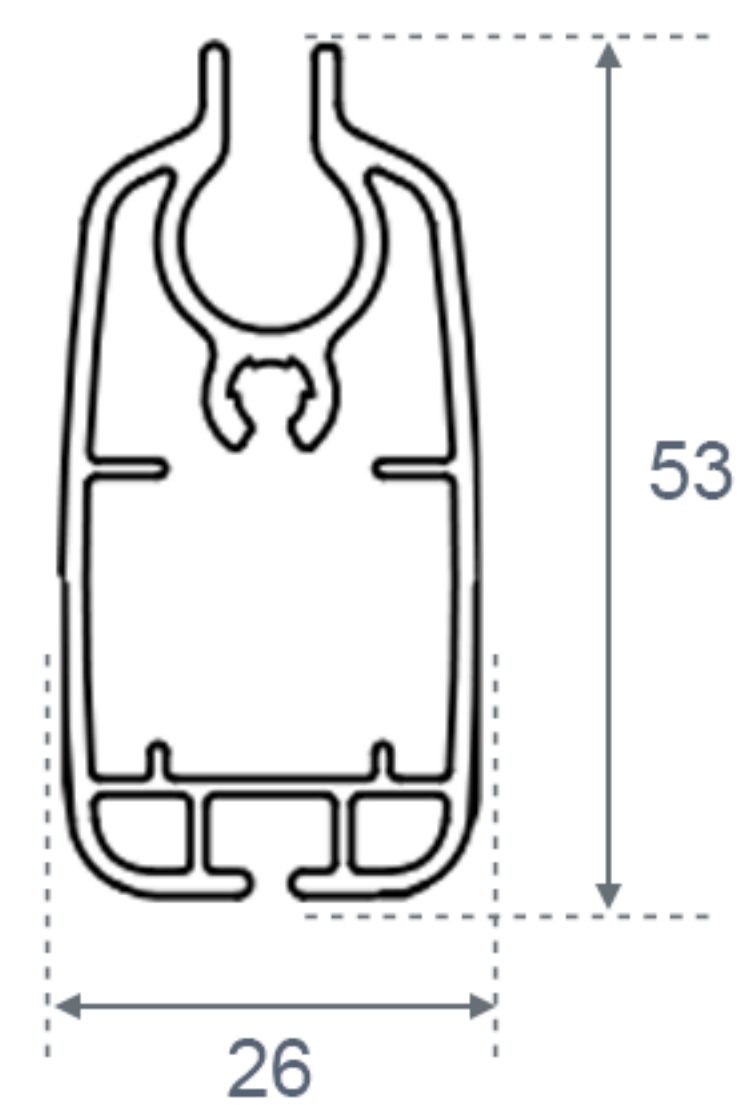

VENUS 1962 - prise de mesures

Store vertical à coffre intégral avec guidage par câbles en inox

Dimension (largeur x hauteur)	Encombrement réel (largeur x hauteur)
270 x 218 cm	2703 x 2175 mm
370 x 218 cm	3695 x 2175 mm
270 x 238 cm	2703 x 2375 mm
370 x 238 cm	3695 x 2375 mm

Barre de charge

La **barre de charge 53 × 26 mm en 100% aluminium**, possède une épaisseur importante afin d'assurer la rigidité et la tension de la toile sans plis.

Tube d'enroulement

Le tube d'enroulement est fabriqué en **100% aluminium**, avec un diamètre de 60 mm.

La dimension du **store 270 x 218 cm** est prévue pour couvrir entièrement **un côté de 3 m de la pergola** (largeur mesurée entre les poteaux à **2706 mm** et hauteur sous poutre à **2180 mm**).

Deux stores sont nécessaires pour couvrir **un côté de 6 m du modèle Pluton 5720 ou Pluton 5730**, composé de deux segments de 3 m.

La dimension du store 370 x 218 cm est prévue pour couvrir entièrement **un côté de 4 m de la pergola** (largeur mesurée entre les poteaux à **3698 mm** et hauteur sous poutre à **2180 mm**).

Remarque : Uniquement pour la pergola adossée Pluton 5710 et Pluton 5810, ce store vertical **ne peut être installé que sur la face avant** de la structure.