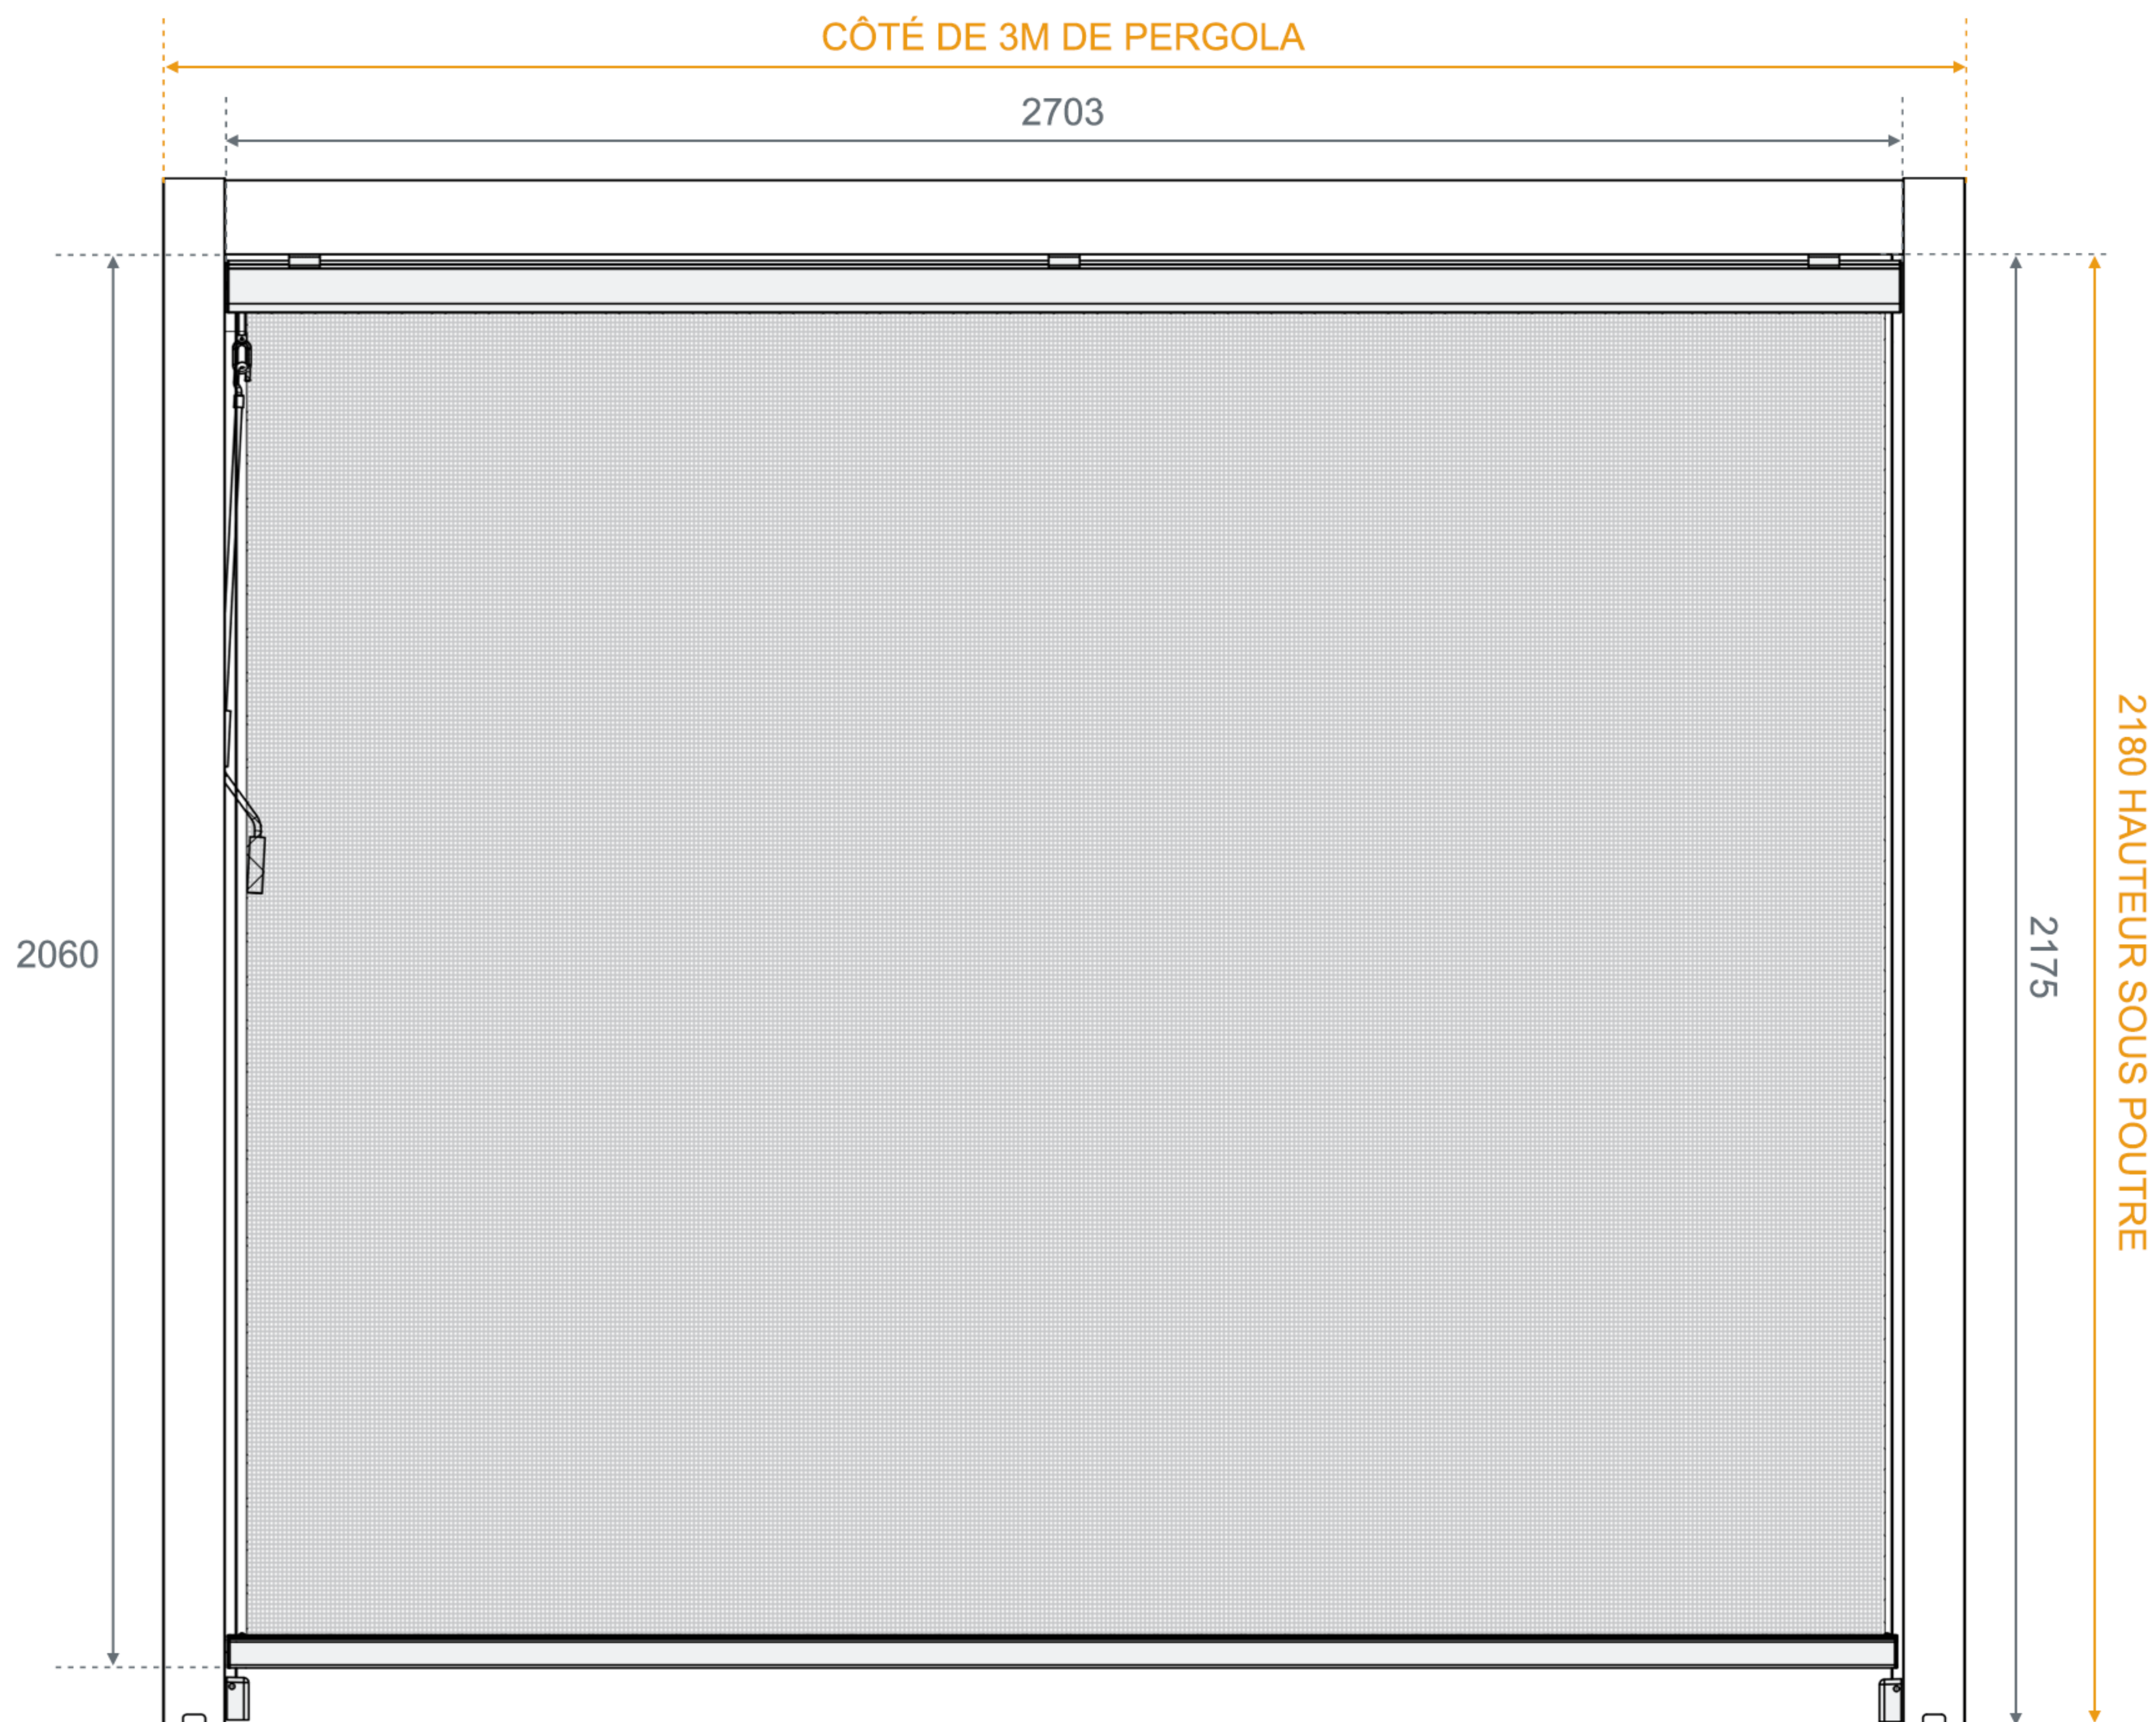

VENUS 1962 - prise de mesures

Store vertical à coffre intégral avec guidage par câbles en inox

Dimension (largeur x hauteur)	Encombrement réel (largeur x hauteur)
270 x 218 cm	2703 x 2175 mm
370 x 218 cm	3695 x 2175 mm
270 x 238 cm	2703 x 2375 mm
370 x 238 cm	3695 x 2375 mm

Largeur de la toile

Remarque : La largeur du tissu est toujours inférieure de la largeur du store.

Côté support A1 : environ 45 mm.

Côté manœuvre A2 : environ 45 mm.

Guidage par câbles et tendeurs

Supports plafonds

Supports façade (option)

Dimensions du store 270 x 218 cm (compatibilité avec pergola)

Le store vertical Vénus 1962 est spécialement conçu pour s'intégrer parfaitement sur vos pergolas PLUTON, toutes gammes confondues. Ses dimensions sont conçues pour couvrir entièrement une face de la pergola.

La dimension du **store 270 x 218 cm** est prévue pour couvrir entièrement **un côté de 3 m de la pergola** (largeur mesurée entre les poteaux à **2706 mm** et hauteur sous poutre à **2180 mm**).

Deux stores sont nécessaires pour couvrir **un côté de 6 m du modèle Pluton 5720 ou Pluton 5730**, composé de deux segments de 3 m.