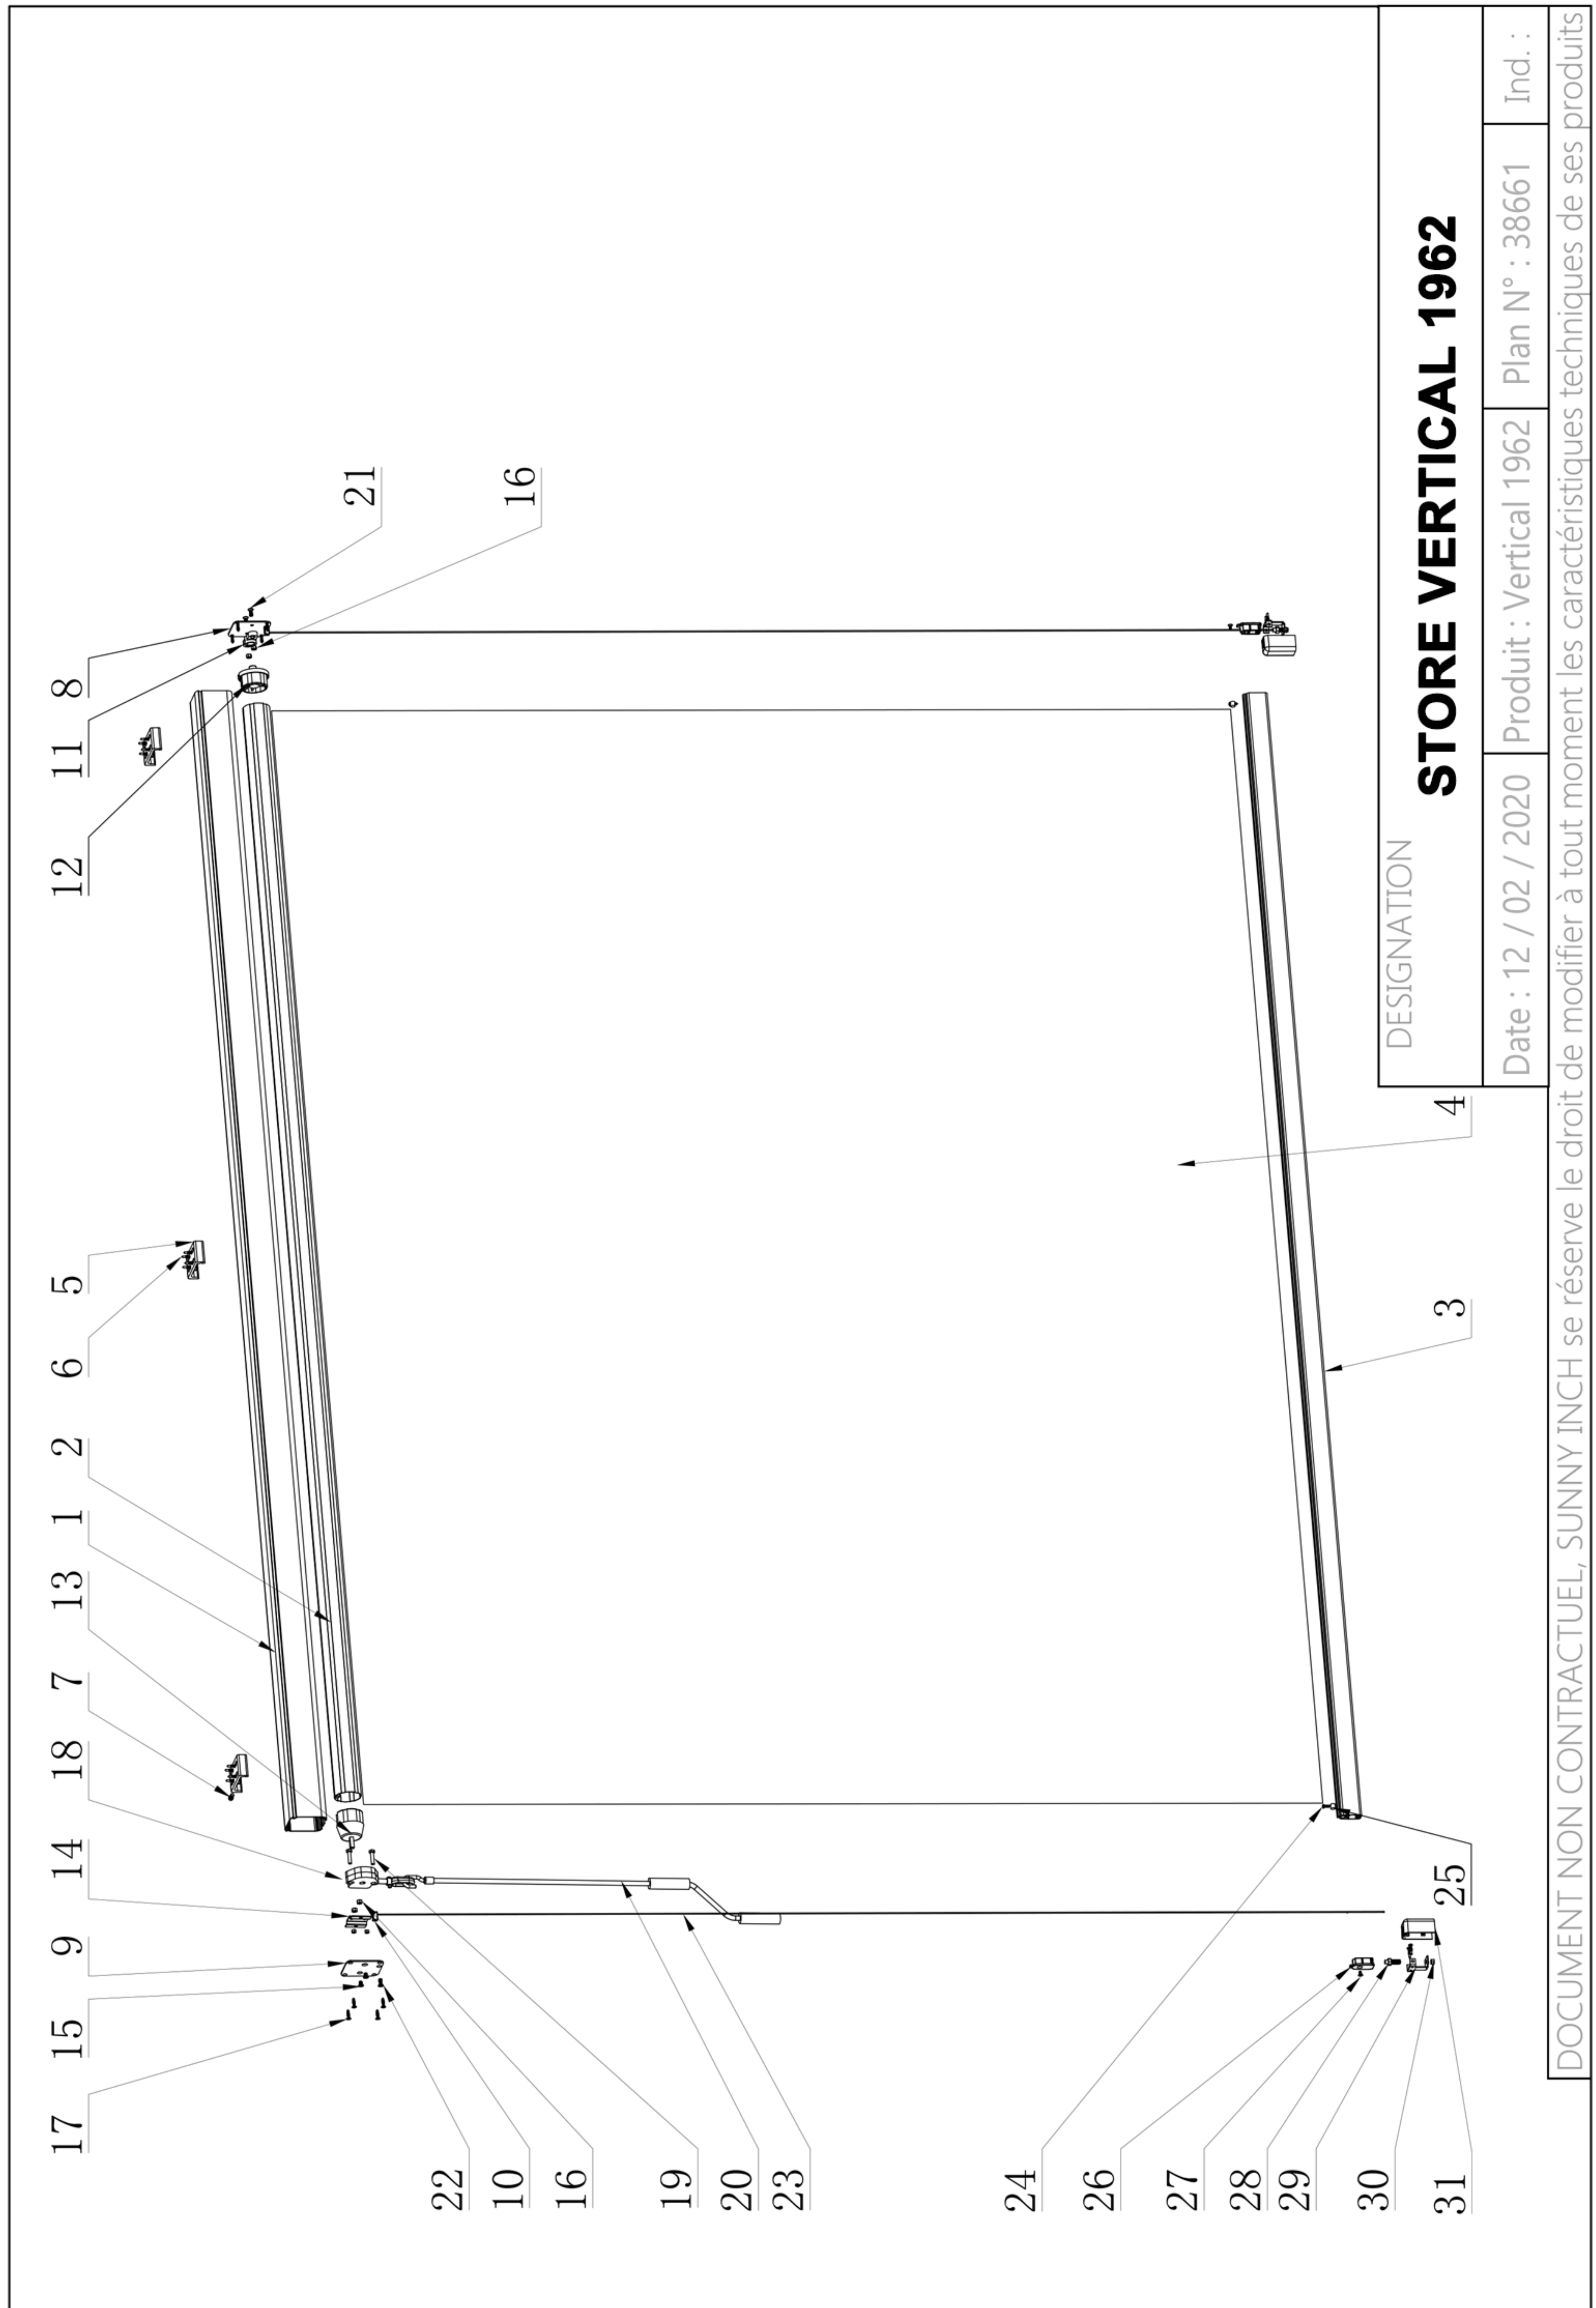

Constitution

DOCUMENT NON CONTRACTUEL, SUNNY INCH se réserve le droit de modifier à tout moment les caractéristiques techniques de ses produits