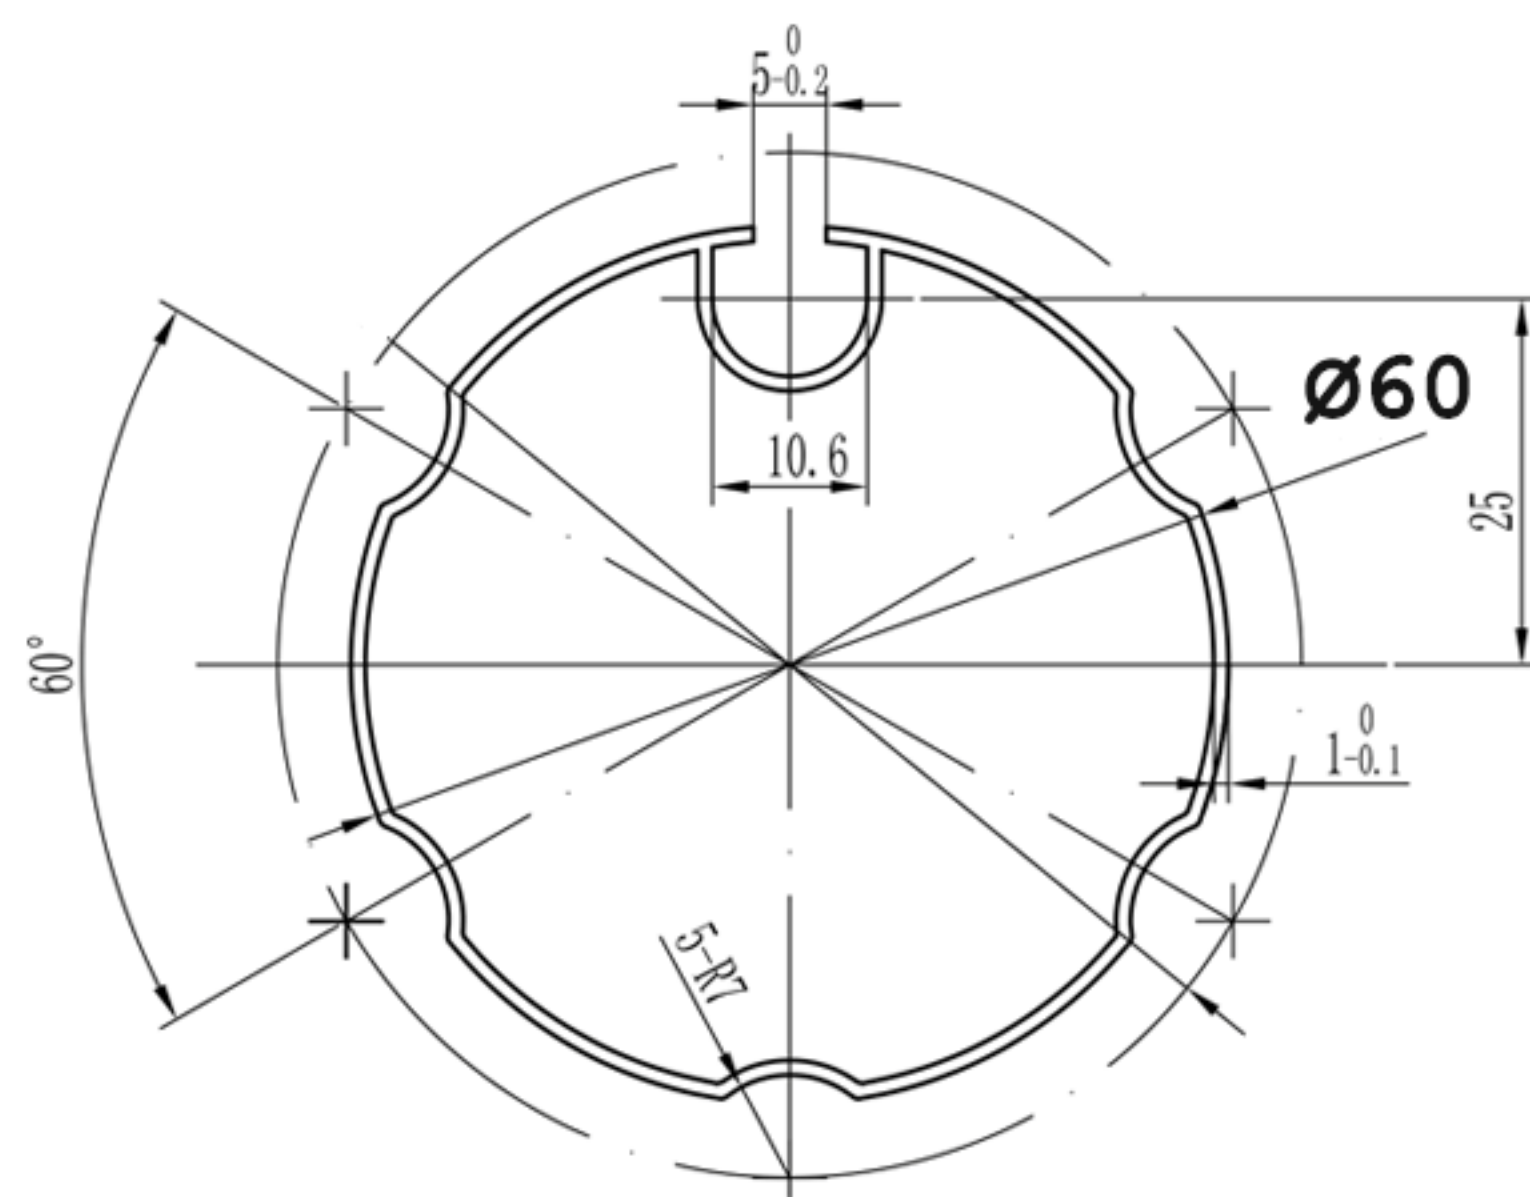

Tube d'enroulement