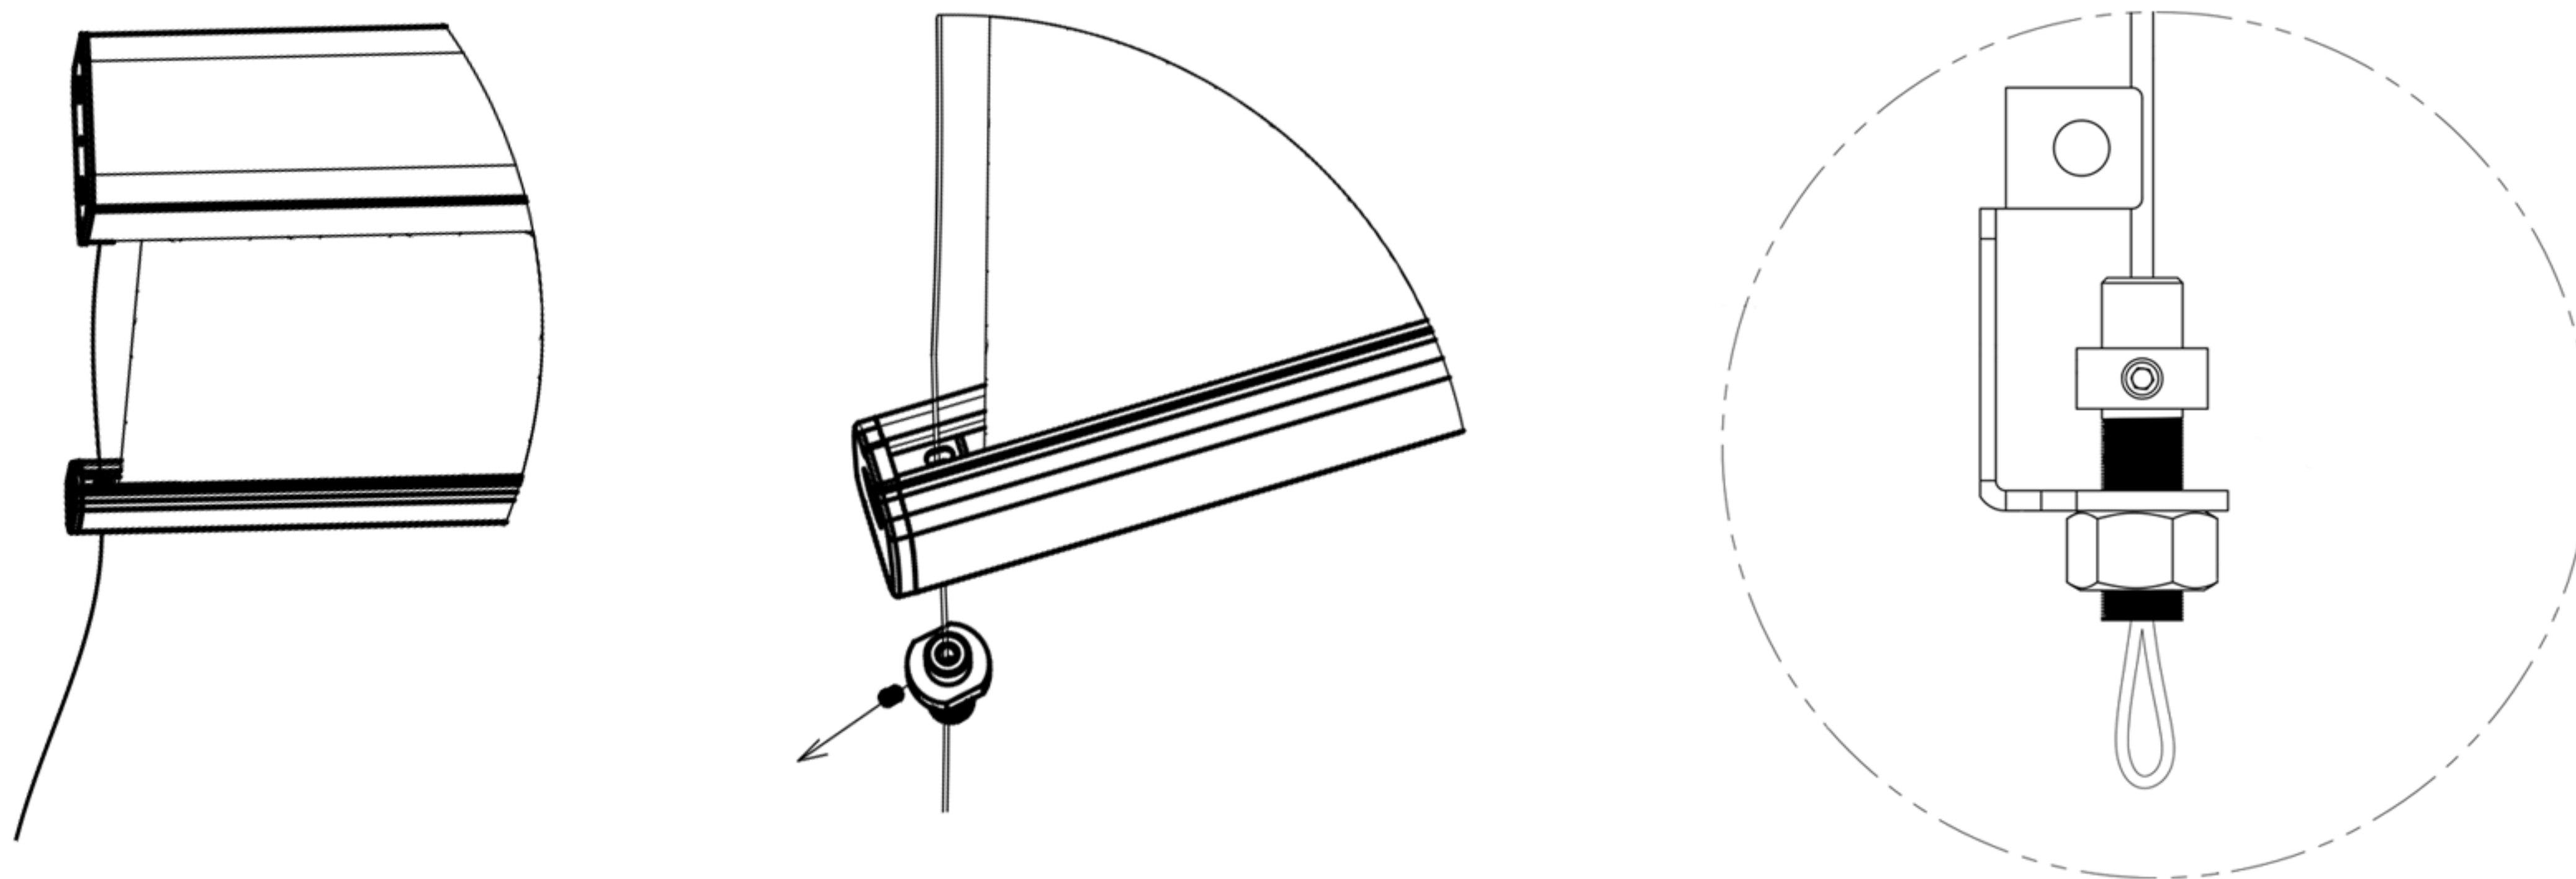

Largeur de la toile

Remarque : La largeur du tissu est toujours inférieure de la largeur du store.

Côté support A1 : environ 45 mm.

Côté manœuvre A2 : environ 45 mm.

Guidage par câbles et tendeurs

Supports plafonds

Supports façade (option)

Dimensions du store 270 x 218 cm (compatibilité avec pergola)

Le store vertical Vénus 1962 est spécialement conçu pour s'intégrer parfaitement sur vos pergolas PLUTON, toutes gammes confondues. Ses dimensions sont conçues pour couvrir entièrement une face de la pergola.

La dimension du **store 270 x 218 cm** est prévue pour couvrir entièrement **un côté de 3 m de la pergola** (largeur mesurée entre les poteaux à **2706 mm** et hauteur sous poutre à **2180 mm**).

Deux stores sont nécessaires pour couvrir **un côté de 6 m du modèle Pluton 5720 ou Pluton 5730**, composé de deux segments de 3 m.