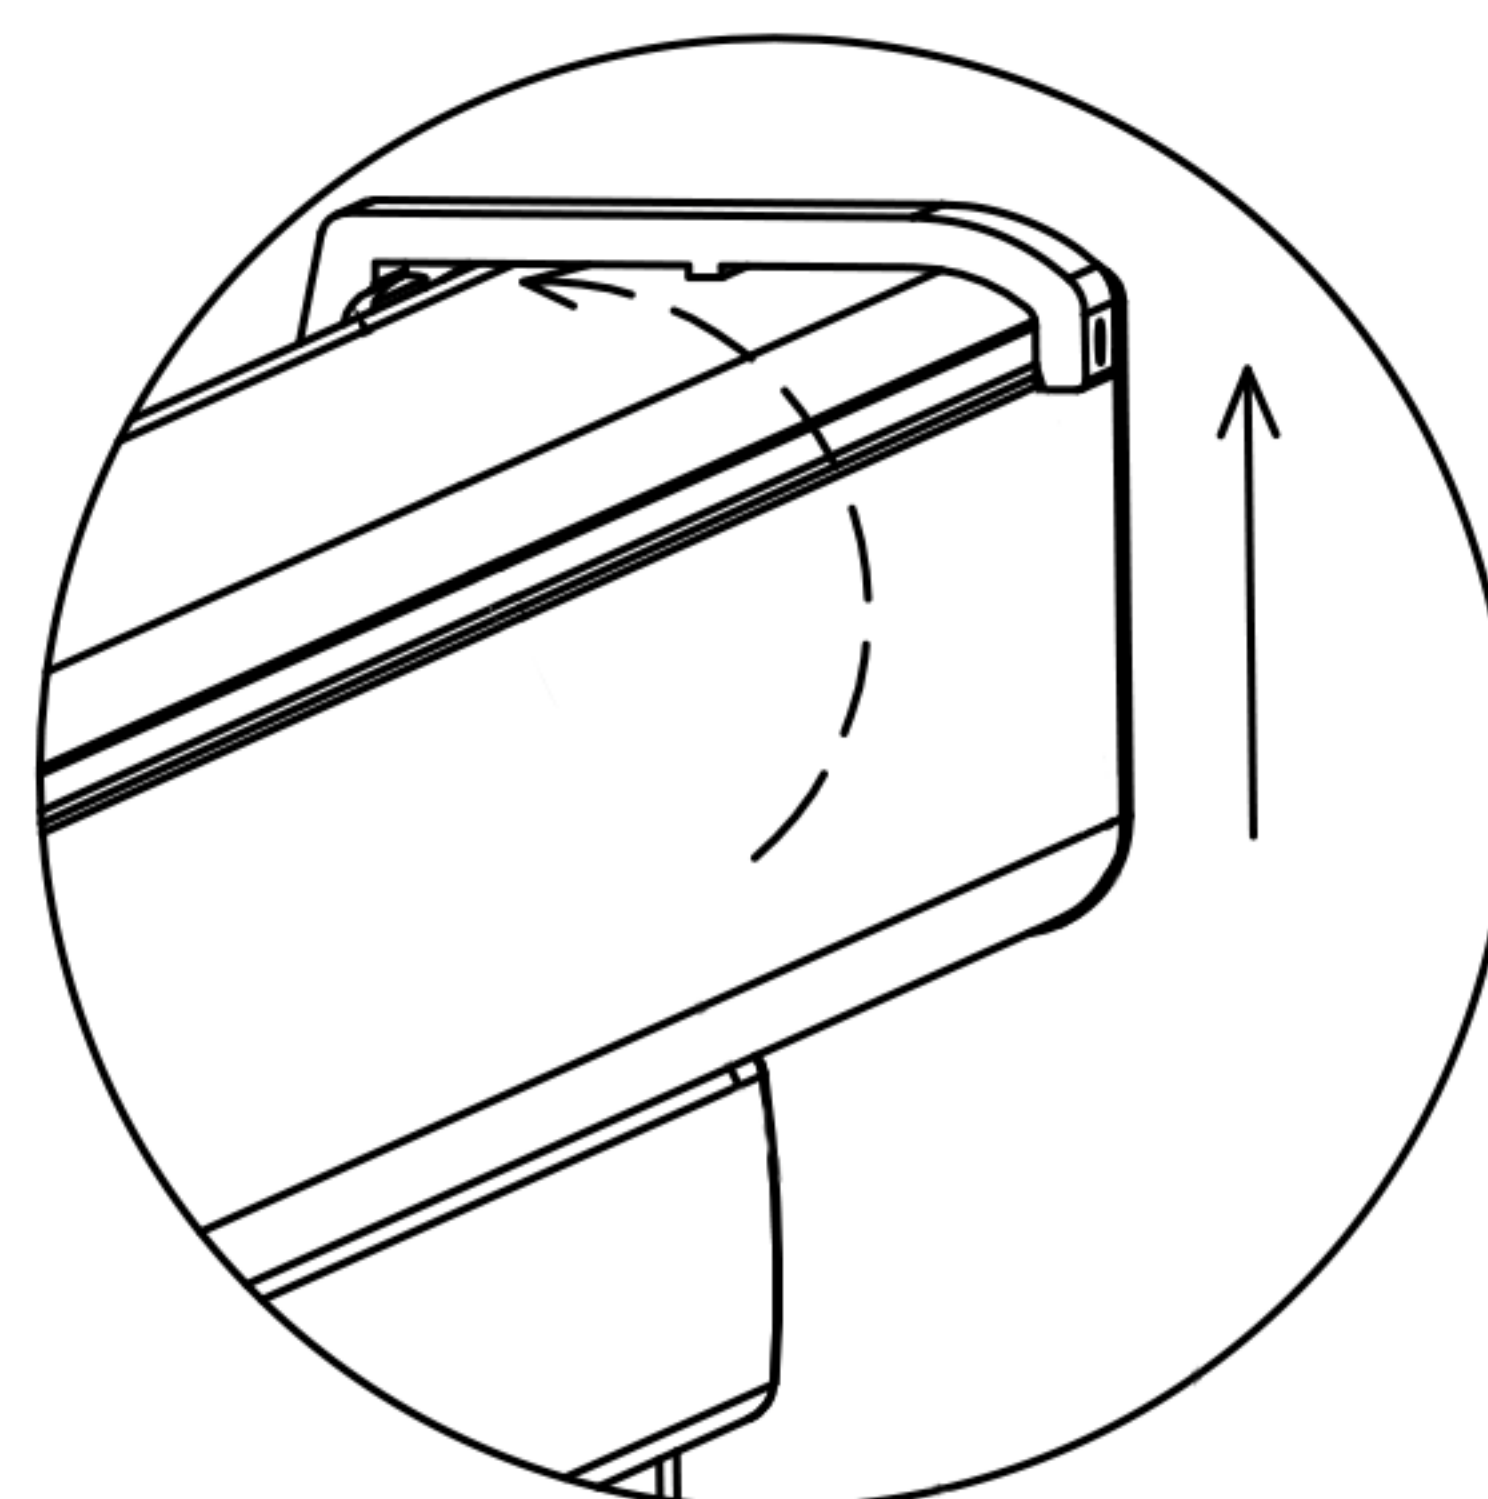

Installation individuelle

Support façade

Le store vertical Vénus 1962 peut également s'adapter à une installation individuelle sur la façade de votre habitation ou dans un tableau. Les supports de façade sont en option. Veuillez nous contacter afin d'obtenir le tarif du supplément.