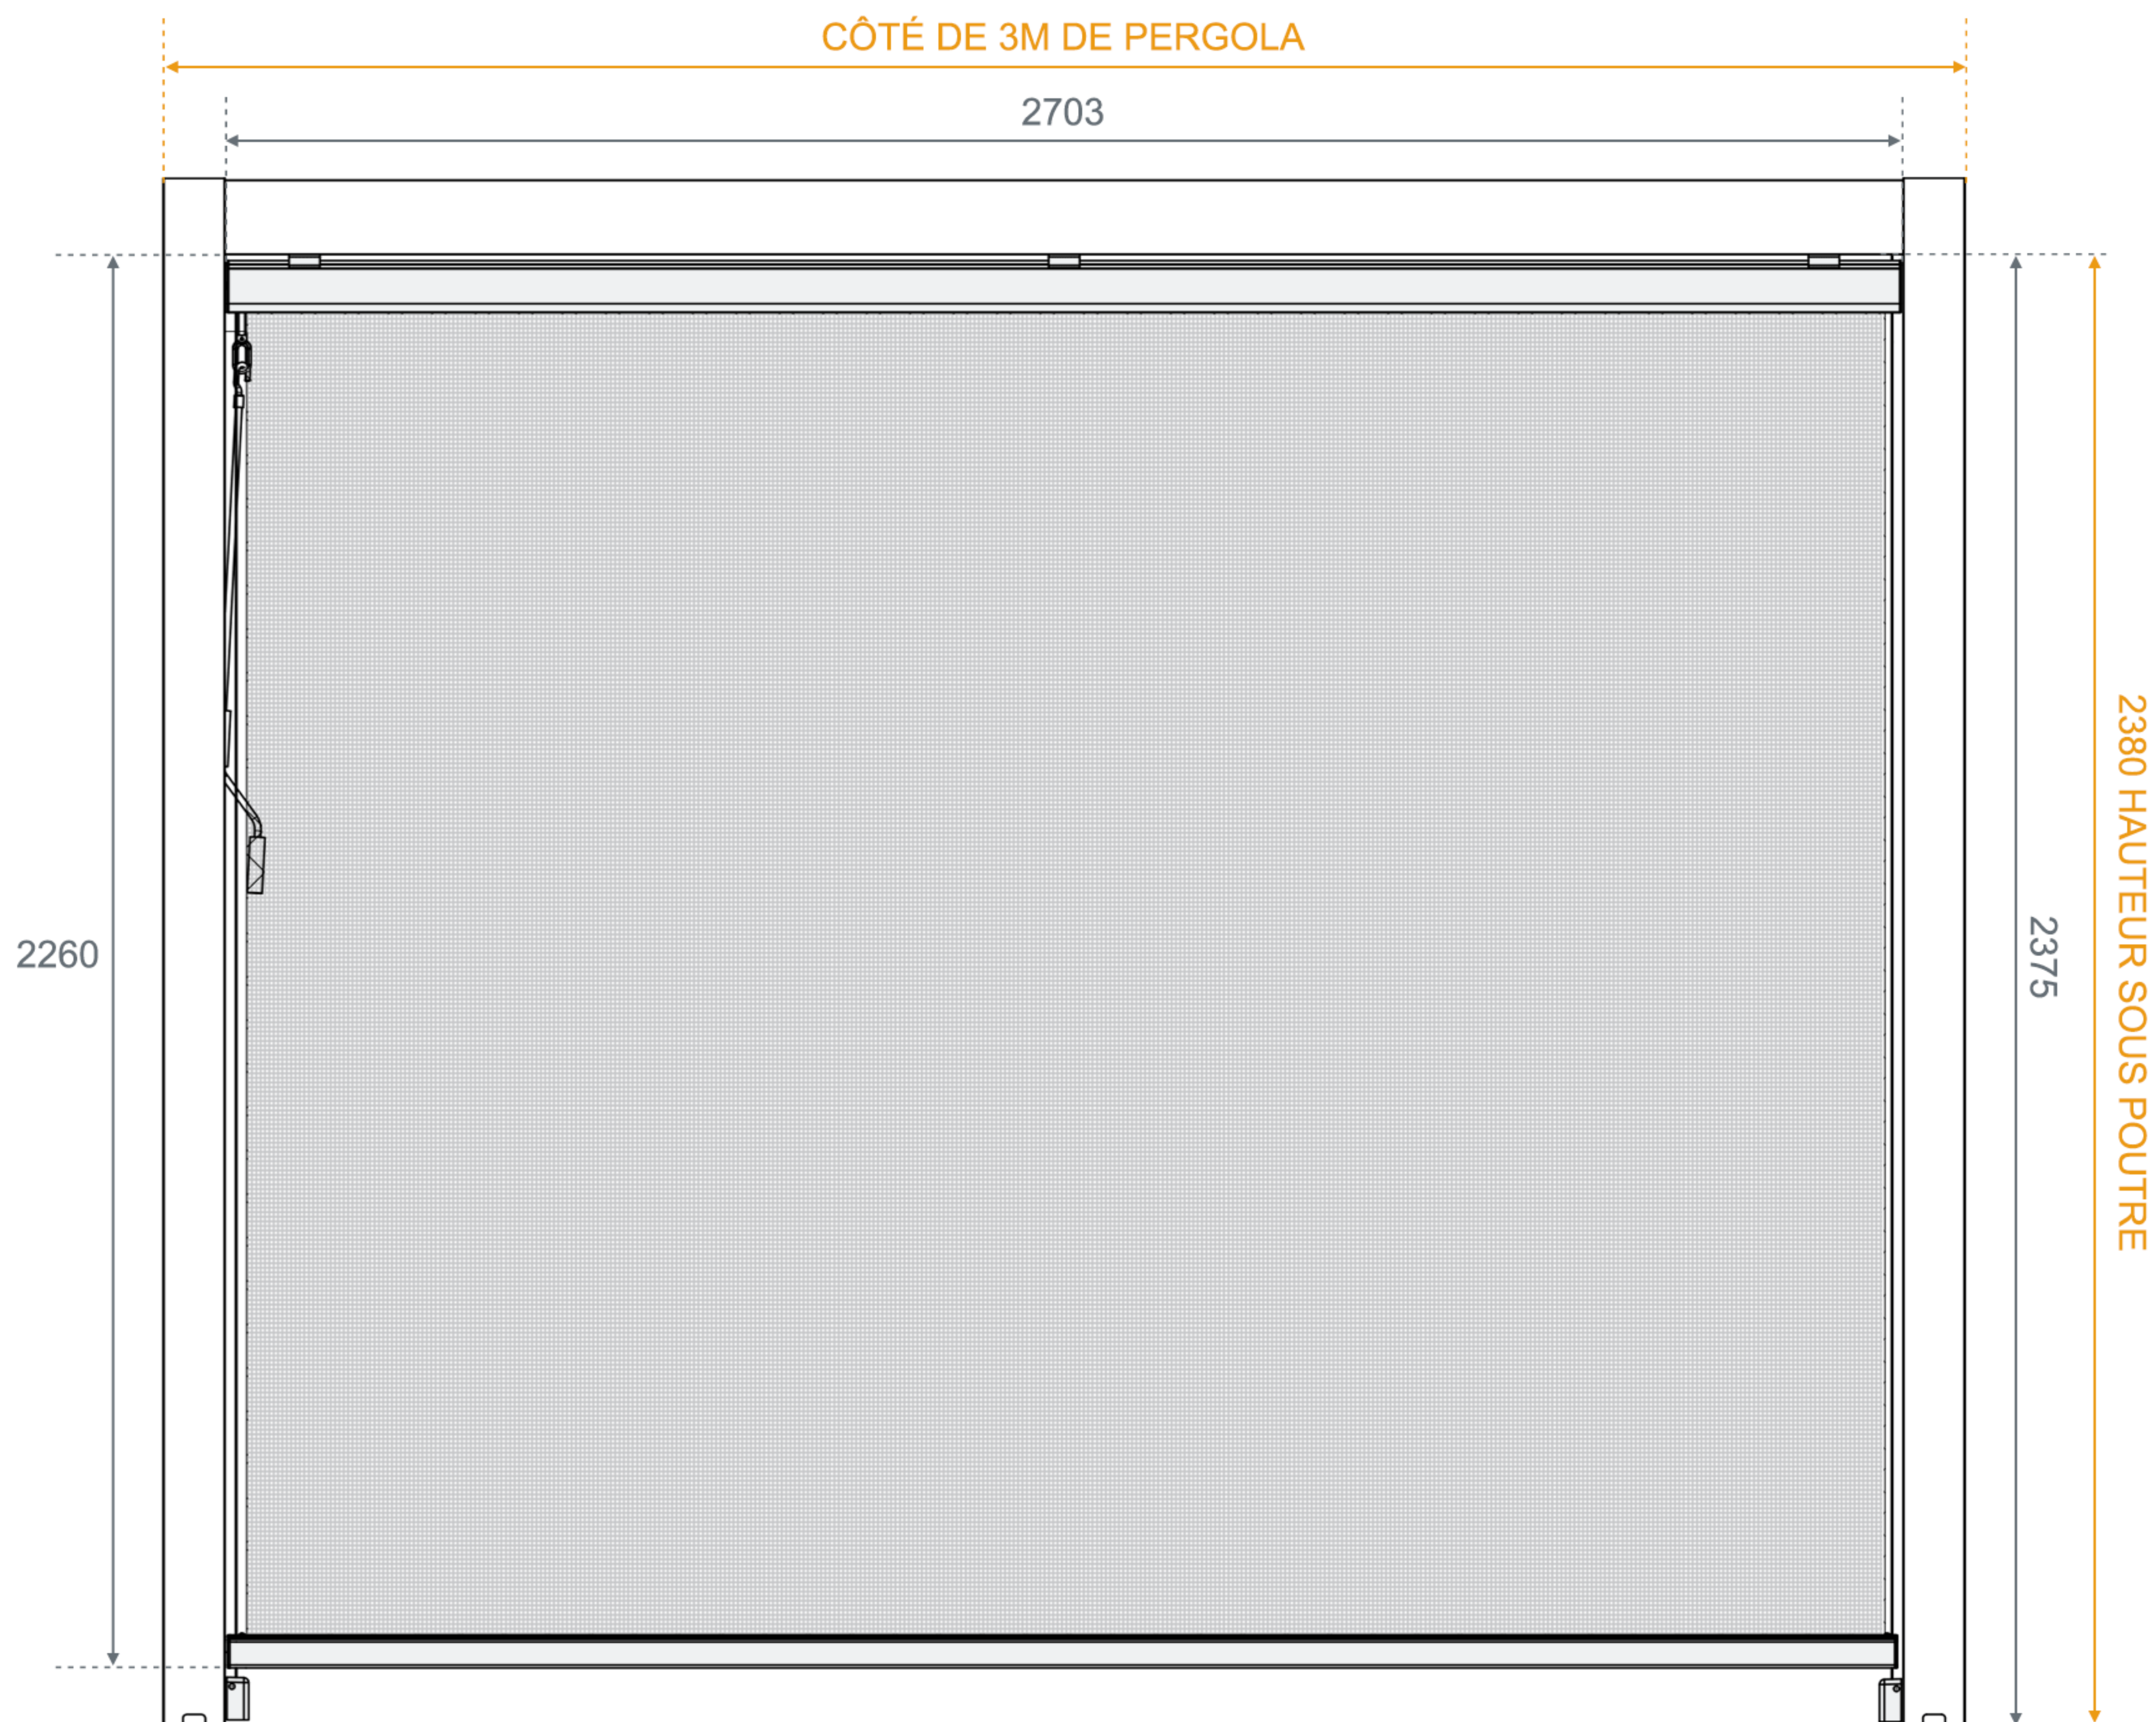

Dimensions du store 270 x 238 cm (compatibilité avec pergola)