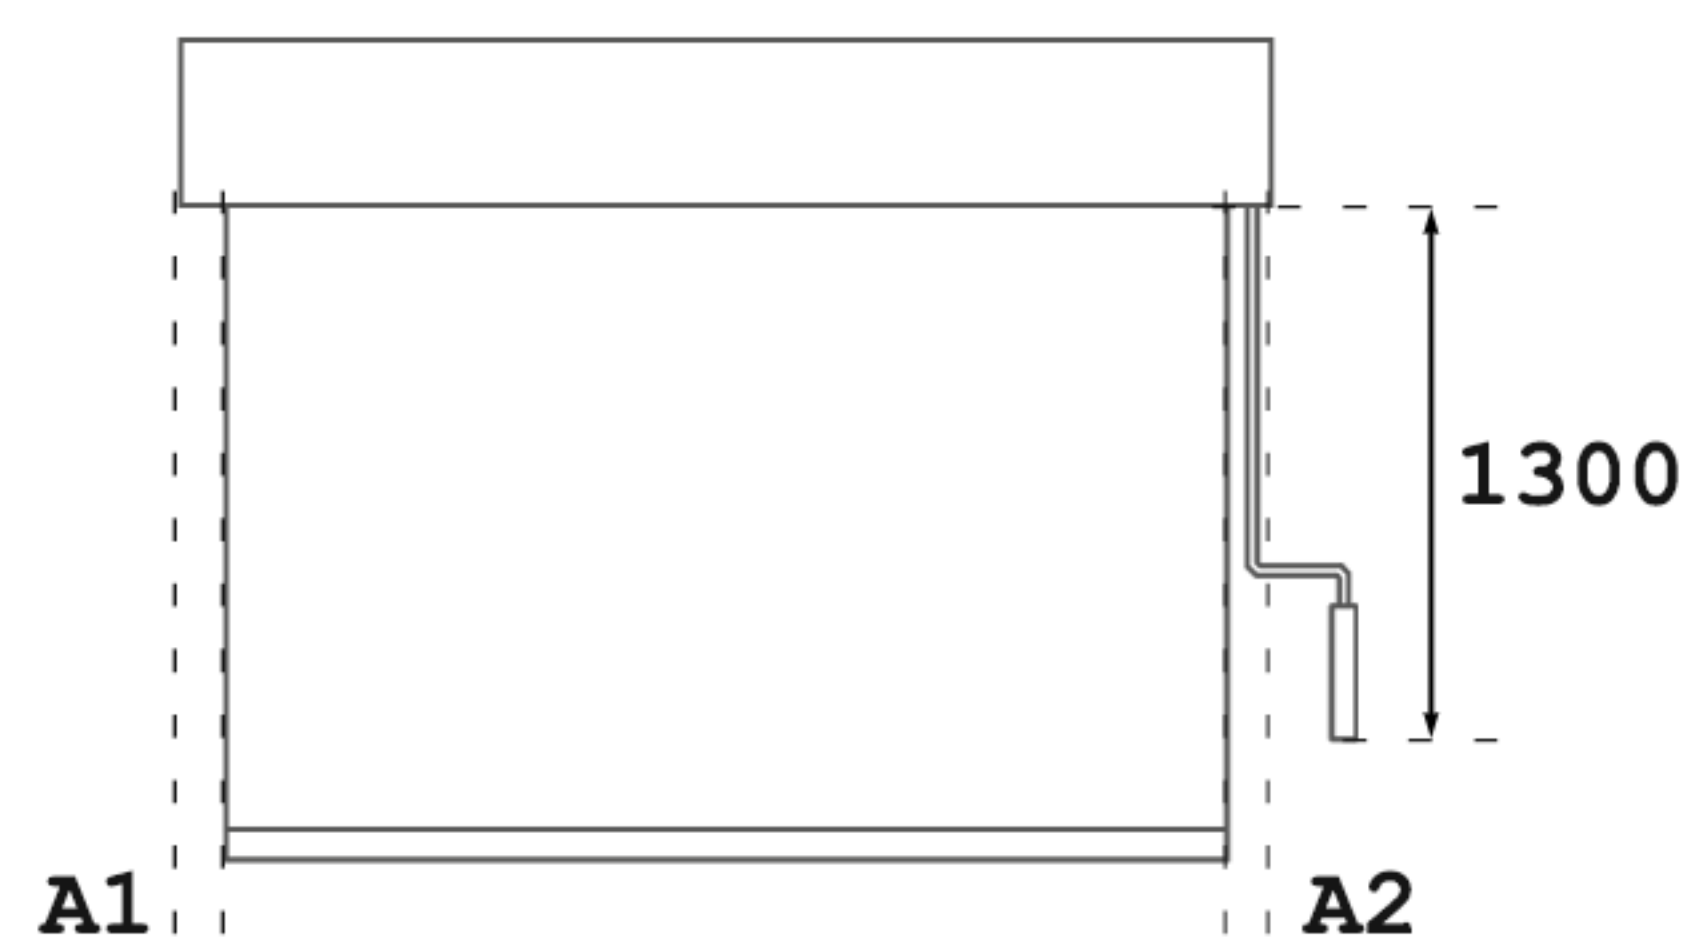

Largeur de la toile