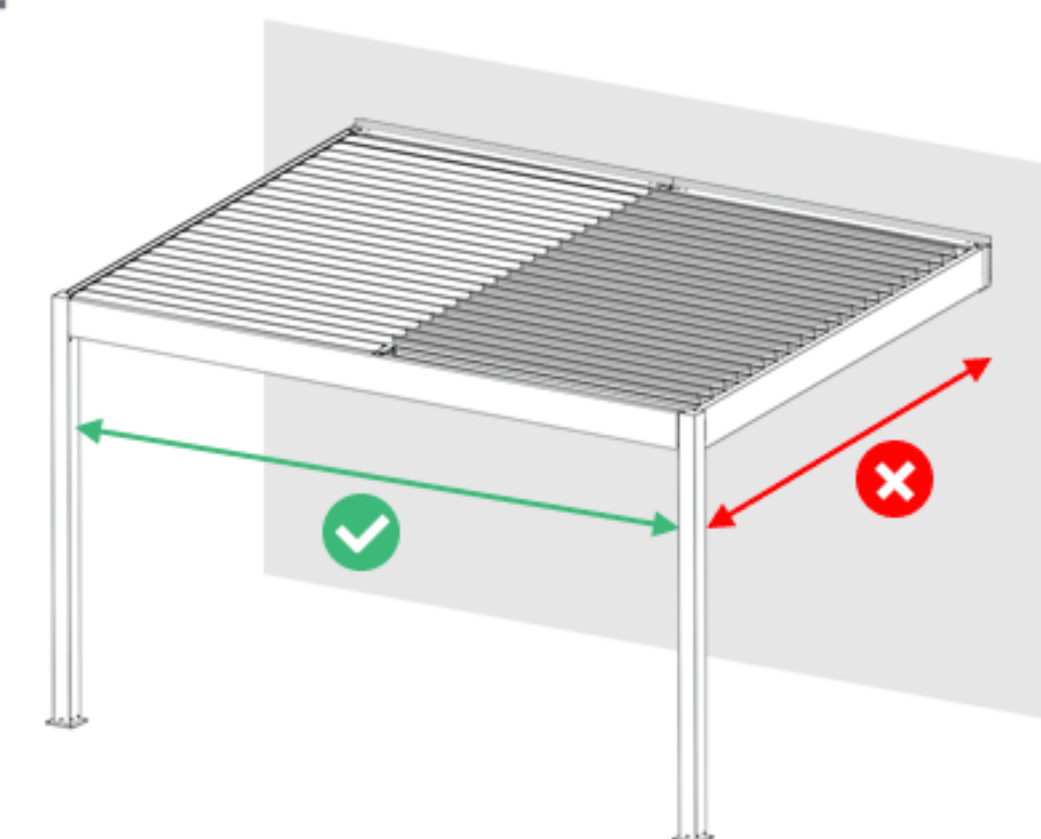

Le store vertical Vénus 1962 est spécialement conçu pour s'intégrer parfaitement sur vos pergolas PLUTON, toutes gammes confondues. Ses dimensions sont conçues pour couvrir entièrement une face de la pergola.

La dimension du **store 370 x 238 cm** est prévue pour couvrir entièrement **un côté de 4 m de la pergola** (largeur mesurée entre les poteaux à **3698 mm** et hauteur sous poutre à **2380 mm**).

Remarque : Uniquement pour la **pergola adossée** Pluton 5710 et Pluton 5810, ce store vertical **ne peut être installé que sur la face avant** de la structure.

Veillez nous contacter pour connaître d'autres solutions si vous souhaitez fermer le côté latéral.