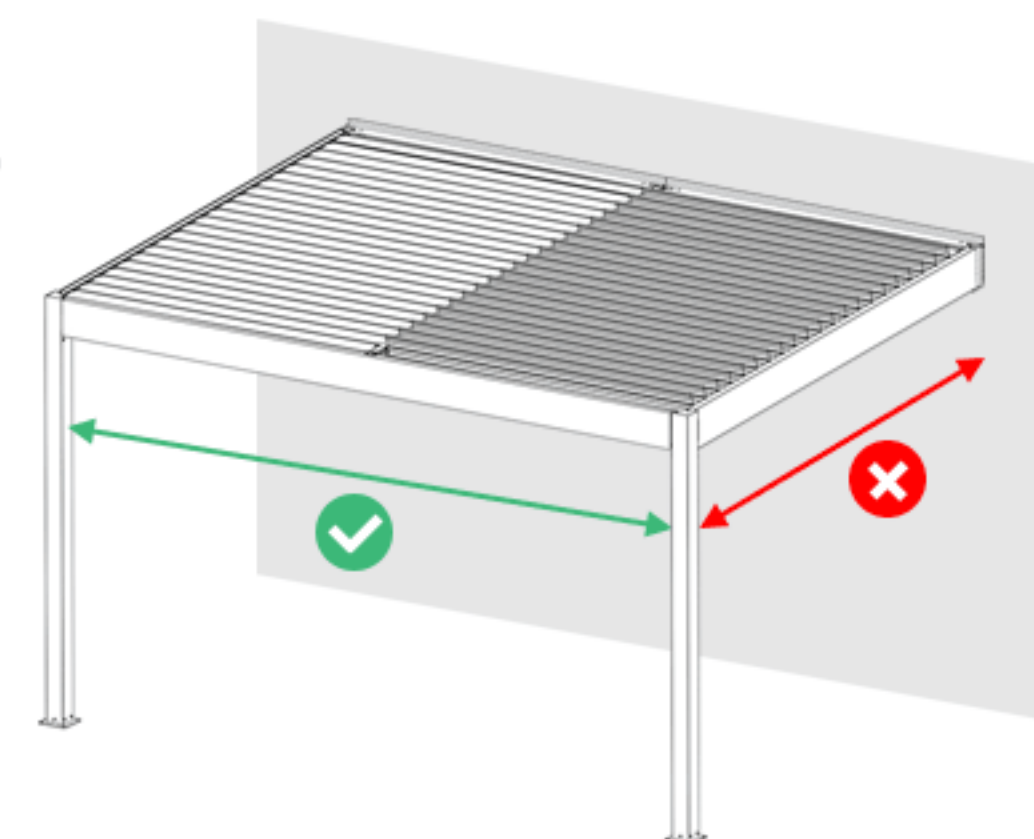

Supports façade (option)

Dimensions du store 270 x 218 cm (compatibilité avec pergola)

Le store vertical Vénus 1962 est spécialement conçu pour s'intégrer parfaitement sur vos pergolas PLUTON, toutes gammes confondues. Ses dimensions sont conçues pour couvrir entièrement une face de la pergola.

La dimension du **store 270 x 218 cm** est prévue pour couvrir entièrement **un côté de 3 m de la pergola** (largeur mesurée entre les poteaux à **2706 mm** et hauteur sous poutre à **2180 mm**).

Deux stores sont nécessaires pour couvrir **un côté de 6 m du modèle Pluton 5720 ou Pluton 5730**, composé de deux segments de 3 m.

Remarque : Uniquement pour la **pergola adossée Pluton 5710 et Pluton 5810**, ce store vertical **ne peut être installé que sur la face avant** de la structure.

Veillez nous contacter pour connaître d'autres solutions si vous souhaitez fermer le côté latéral.