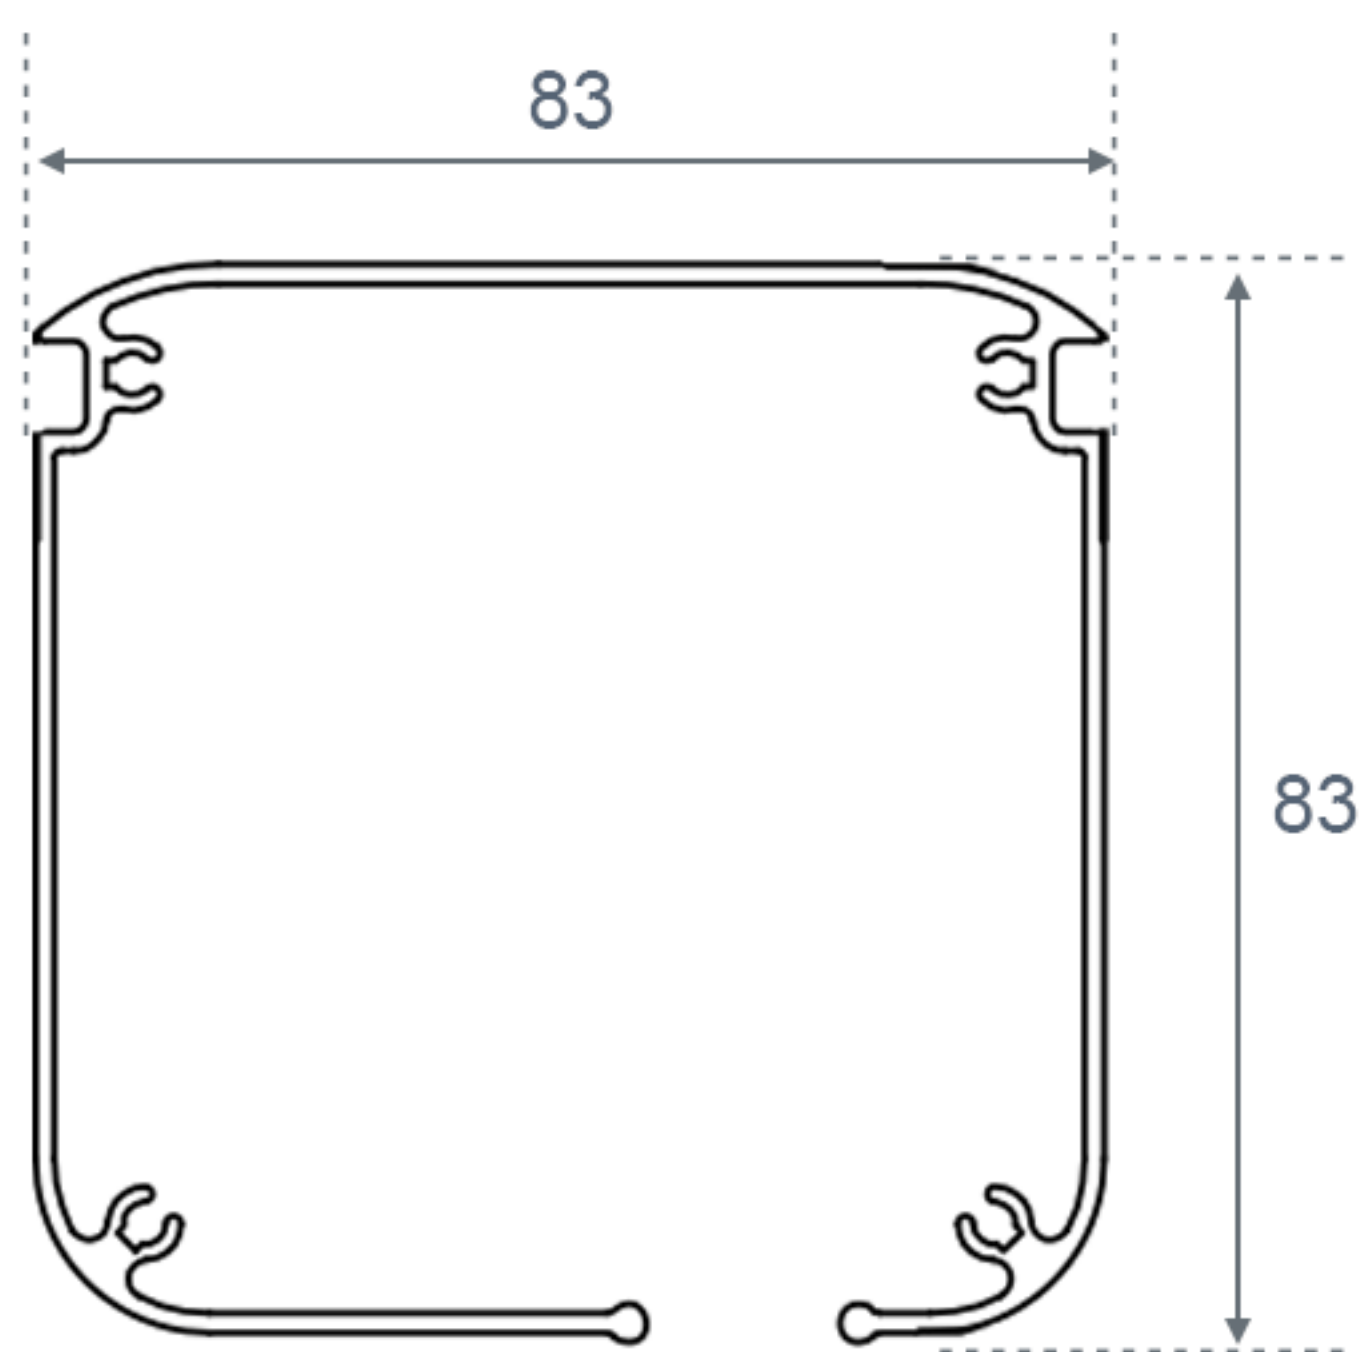

VENUS 1962 - prise de mesures

Store vertical à coffre intégral avec guidage par câbles en inox

Dimension (largeur x hauteur)	Encombrement réel (largeur x hauteur)
270 x 218 cm	2703 x 2175 mm
370 x 218 cm	3695 x 2175 mm
270 x 238 cm	2703 x 2375 mm
370 x 238 cm	3695 x 2375 mm

Coffre intégral

Le **coffre intégral 83 × 83 mm en 100% aluminium**, n'est pas seulement fonctionnel. Sa finition haut de gamme permet au store de s'intégrer harmonieusement tout en ajoutant une touche de sophistication à votre pergola.

Supports façade (option)

Dimensions du store 270 x 218 cm (compatibilité avec pergola)

Le store vertical Vénus 1962 est spécialement conçu pour s'intégrer parfaitement sur vos pergolas PLUTON, toutes gammes confondues. Ses dimensions sont conçues pour couvrir entièrement une face de la pergola.

La dimension du **store 270 x 218 cm** est prévue pour couvrir entièrement **un côté de 3 m de la pergola** (largeur mesurée entre les poteaux à **2706 mm** et hauteur sous poutre à **2180 mm**).

Deux stores sont nécessaires pour couvrir **un côté de 6 m du modèle Pluton 5720 ou Pluton 5730**, composé de deux segments de 3 m.