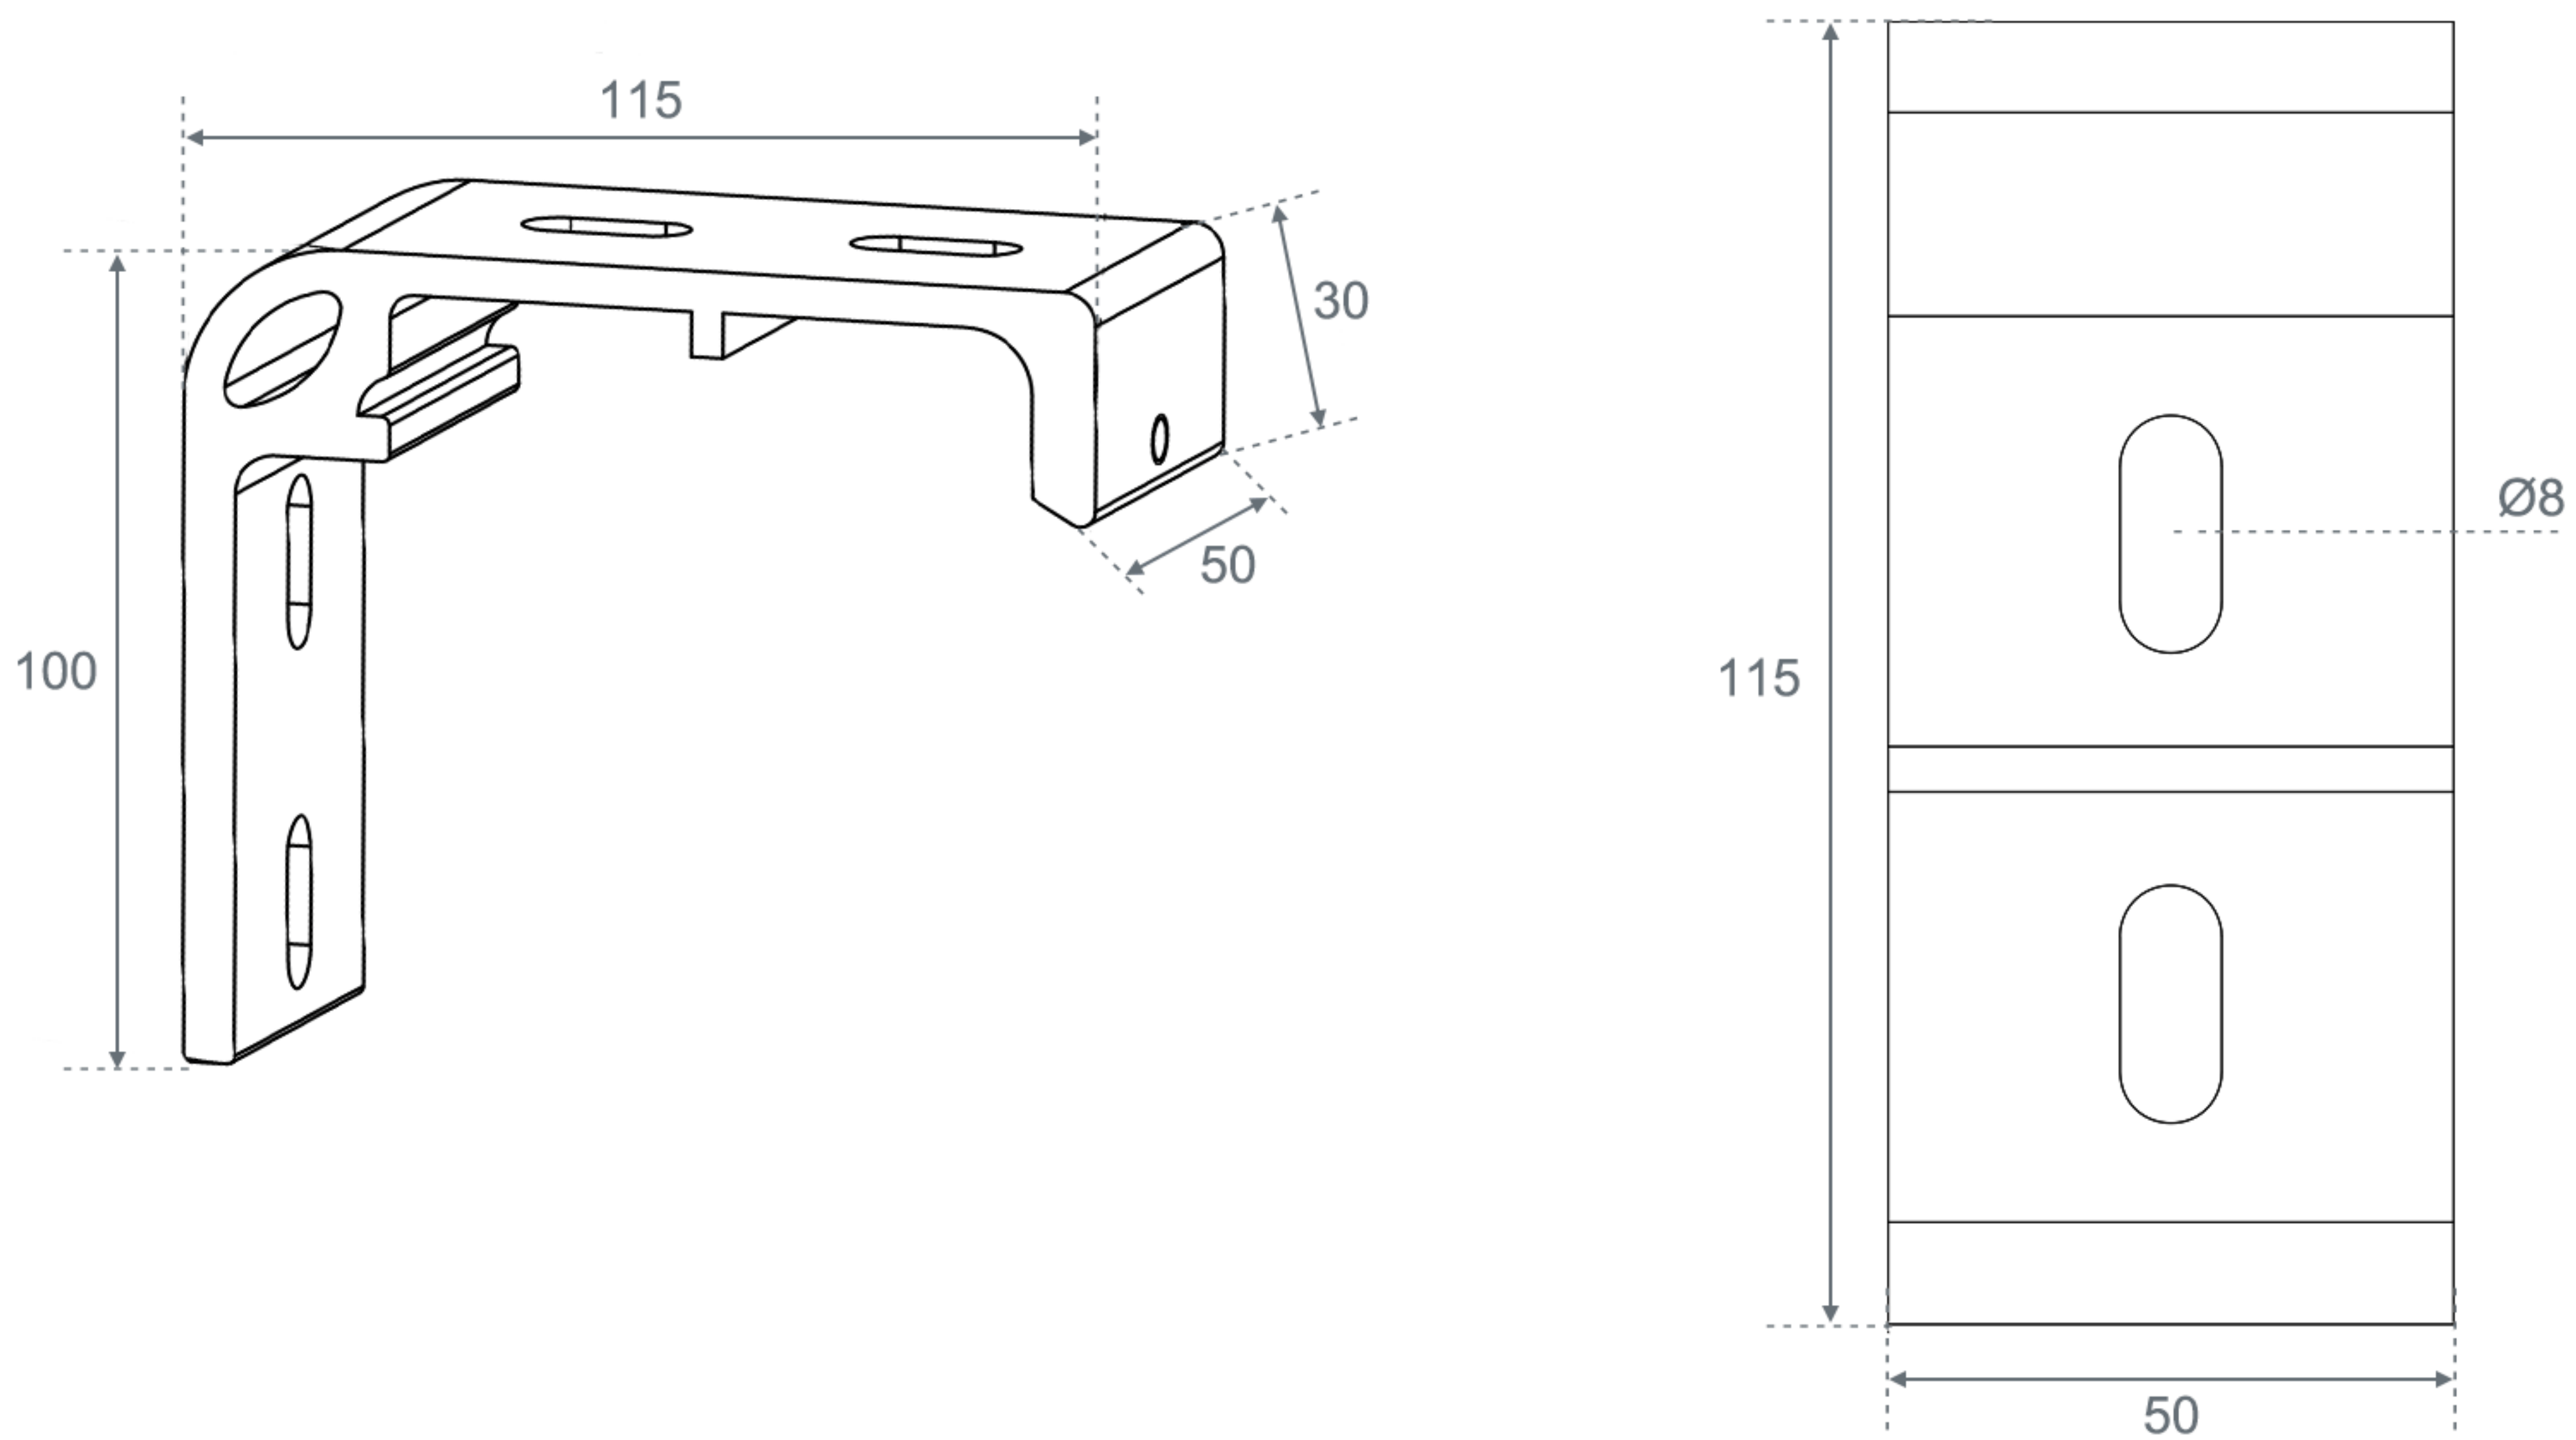

VENUS 1962 - prise de mesures

Store vertical à coffre intégral avec guidage par câbles en inox

Dimension (largeur x hauteur)	Encombrement réel (largeur x hauteur)
270 x 218 cm	2703 x 2175 mm
370 x 218 cm	3695 x 2175 mm
270 x 238 cm	2703 x 2375 mm
370 x 238 cm	3695 x 2375 mm

Supports façade (option)

Dimensions du store 270 x 218 cm (compatibilité avec pergola)

Le store vertical Vénus 1962 est spécialement conçu pour s'intégrer parfaitement sur vos pergolas PLUTON, toutes gammes confondues. Ses dimensions sont conçues pour couvrir entièrement une face de la pergola.

La dimension du **store 270 x 218 cm** est prévue pour couvrir entièrement **un côté de 3 m de la pergola** (largeur mesurée entre les poteaux à **2706 mm** et hauteur sous poutre à **2180 mm**).

Deux stores sont nécessaires pour couvrir **un côté de 6 m du modèle Pluton 5720 ou Pluton 5730**, composé de deux segments de 3 m.

La dimension du store 370 x 218 cm est prévue pour couvrir entièrement **un côté de 4 m de la pergola** (largeur mesurée entre les poteaux à **3698 mm** et hauteur sous poutre à **2180 mm**).

Remarque : Uniquement pour la pergola adossée Pluton 5710 et Pluton 5810, ce store vertical **ne peut être installé que sur la face avant** de la structure.