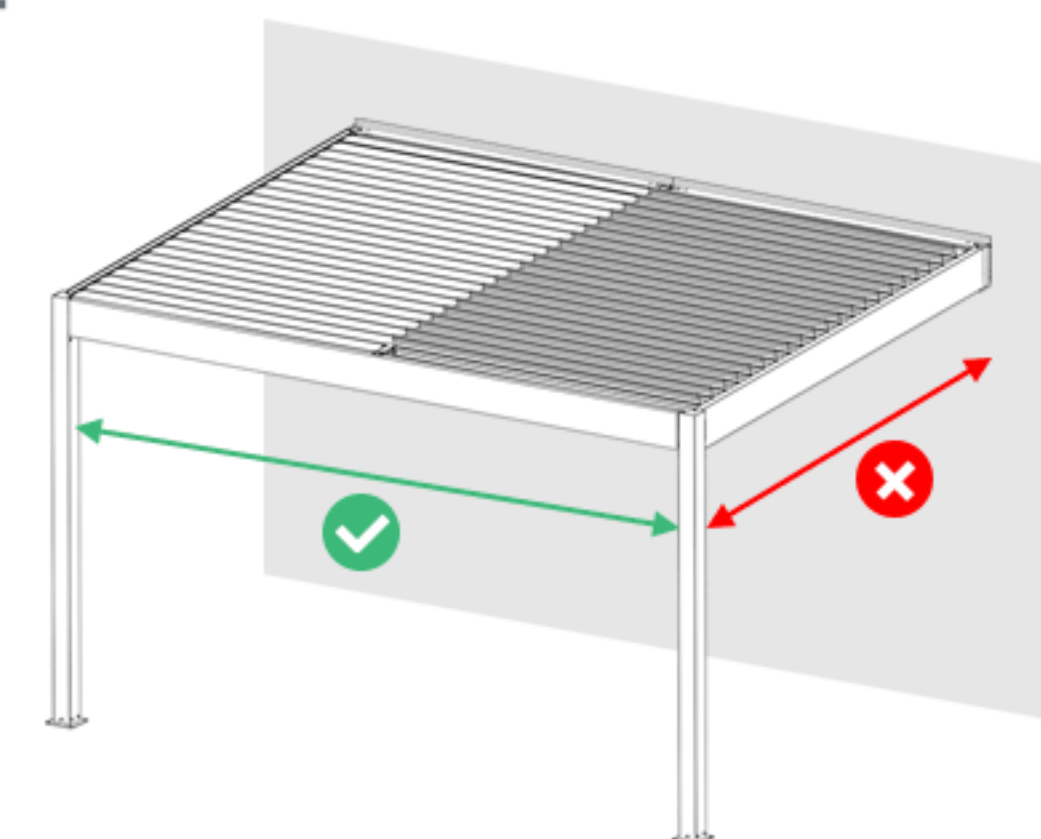

Remarque : Uniquement pour la **pergola adossée Pluton 5710 et Pluton 5810**, ce store vertical **ne peut être installé que sur la face avant** de la structure.

Veillez nous contacter pour connaître d'autres solutions si vous souhaitez fermer le côté latéral.

Dimensions du store 370 x 218 cm (compatibilité avec pergola)

Le store vertical Vénus 1962 est spécialement conçu pour s'intégrer parfaitement sur vos pergolas PLUTON, toutes gammes confondues. Ses dimensions sont conçues pour couvrir entièrement une face de la pergola.

La dimension du store 370 x 218 cm est prévue pour couvrir entièrement **un côté de 4 m de la pergola** (largeur mesurée entre les poteaux à **3698 mm** et hauteur sous poutre à **2180 mm**).

Remarque : Uniquement pour la pergola adossée Pluton 5710 et Pluton 5810, ce store vertical **ne peut être installé que sur la face avant** de la structure.

Veillez nous contacter pour connaître d'autres solutions si vous souhaitez fermer le côté latéral.

Dimensions du store 270 x 238 cm (compatibilité avec pergola)

Le store vertical Vénus 1962 est spécialement conçu pour s'intégrer parfaitement sur vos pergolas PLUTON, toutes gammes confondues. Ses dimensions sont conçues pour couvrir entièrement une face de la pergola.