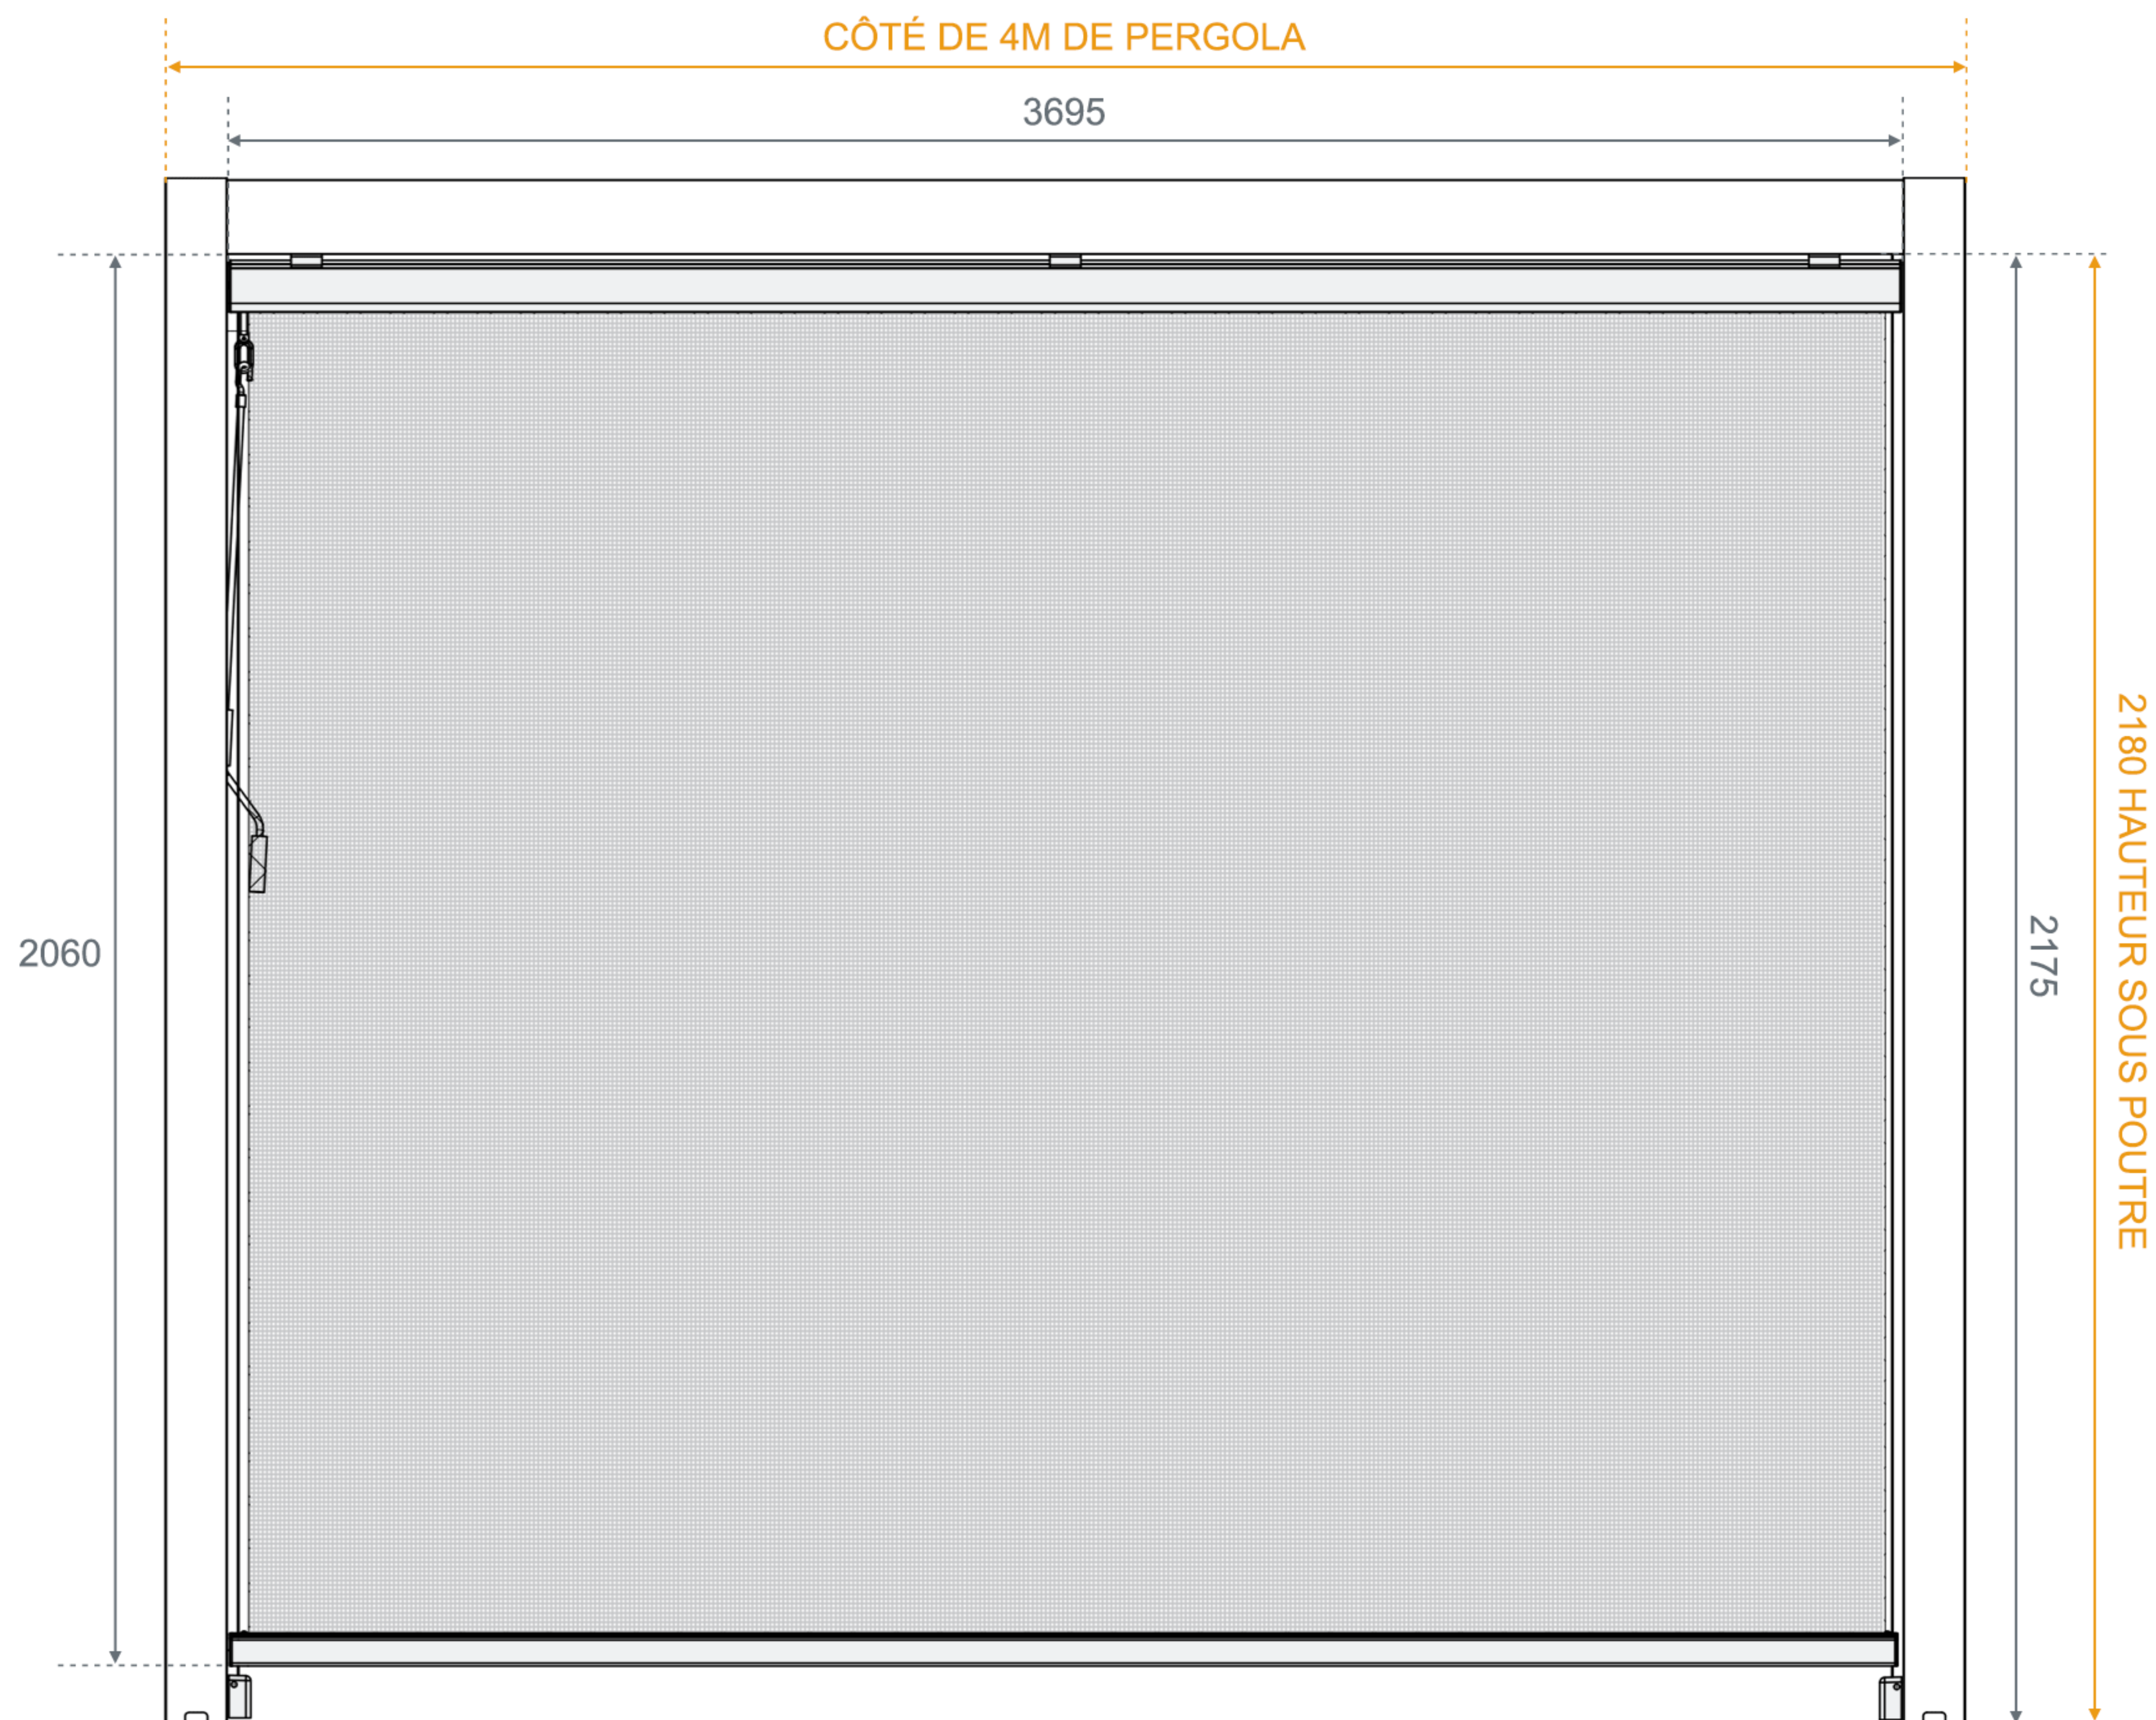

Dimensions du store 370 x 218 cm (compatibilité avec pergola)