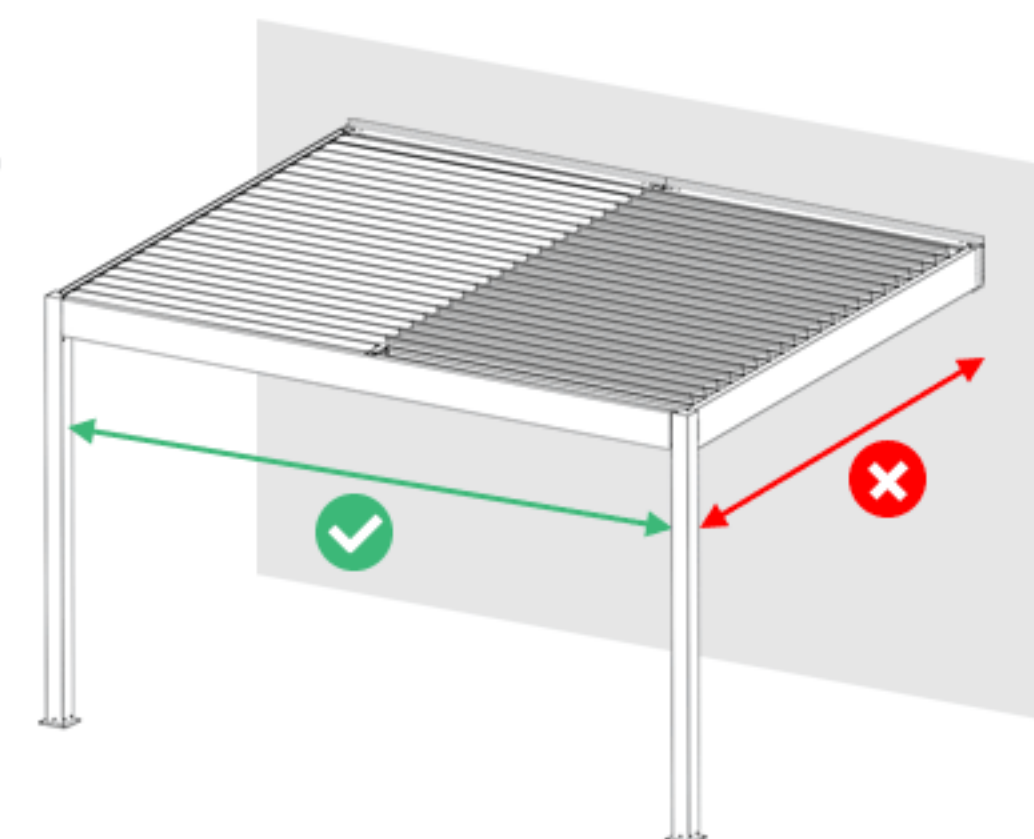

Le store vertical Vénus 1962 est spécialement conçu pour s'intégrer parfaitement sur vos pergolas PLUTON, toutes gammes confondues. Ses dimensions sont conçues pour couvrir entièrement une face de la pergola.

La dimension du store **270 x 238 cm** est prévue pour couvrir entièrement **un côté de 3 m de la pergola** (largeur mesurée entre les poteaux à **2706 mm** et hauteur sous poutre à **2380 mm**).

Deux stores sont nécessaires pour couvrir **un côté de 6 m du modèle Pluton 5720 ou Pluton 5730**, composé de deux segments de 3 m.

Remarque : Uniquement pour la pergola adossée Pluton 5710 et Pluton 5810, ce store vertical **ne peut être installé que sur la face avant** de la structure.

Veillez nous contacter pour connaître d'autres solutions si vous souhaitez fermer le côté latéral.