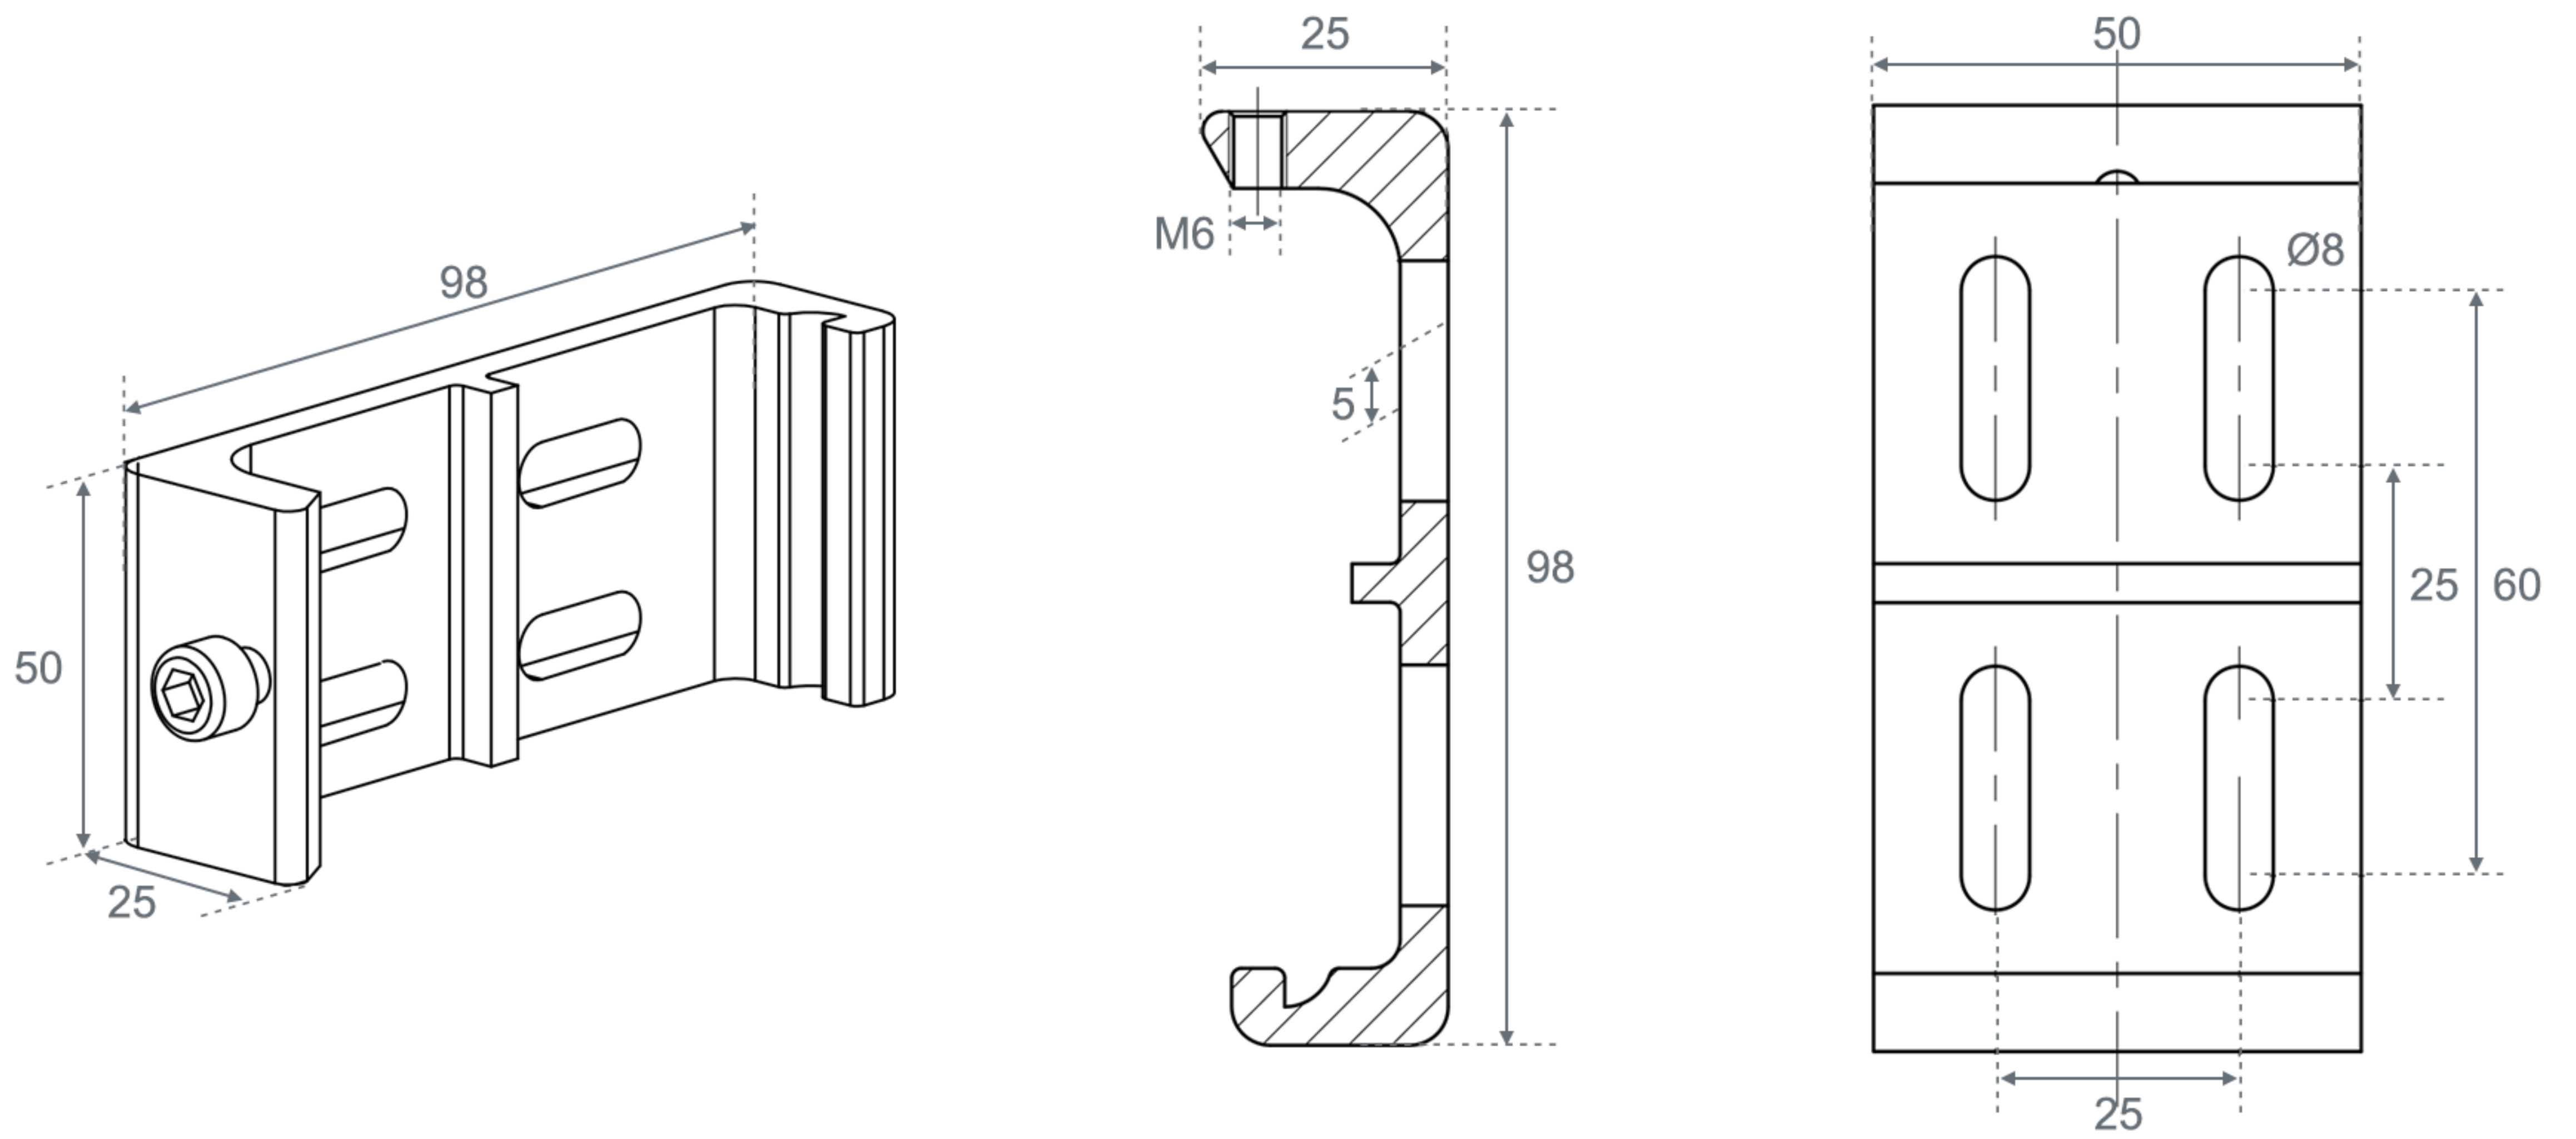

VENUS 1962 - prise de mesures

Store vertical à coffre intégral avec guidage par câbles en inox

Dimension (largeur x hauteur)	Encombrement réel (largeur x hauteur)
270 x 218 cm	2703 x 2175 mm
370 x 218 cm	3695 x 2175 mm
270 x 238 cm	2703 x 2375 mm
370 x 238 cm	3695 x 2375 mm

Supports façade (option)

Dimensions du store 270 x 218 cm (compatibilité avec pergola)

Le store vertical Vénus 1962 est spécialement conçu pour s'intégrer parfaitement sur vos pergolas PLUTON, toutes gammes confondues. Ses dimensions sont conçues pour couvrir entièrement une face de la pergola.

La dimension du **store 270 x 218 cm** est prévue pour couvrir entièrement **un côté de 3 m de la pergola** (largeur mesurée entre les poteaux à **2706 mm** et hauteur sous poutre à **2180 mm**).

Deux stores sont nécessaires pour couvrir **un côté de 6 m du modèle Pluton 5720 ou Pluton 5730**, composé de deux segments de 3 m.

La dimension du store 370 x 218 cm est prévue pour couvrir entièrement **un côté de 4 m de la pergola** (largeur mesurée entre les poteaux à **3698 mm** et hauteur sous poutre à **2180 mm**).

Remarque : Uniquement pour la pergola adossée Pluton 5710 et Pluton 5810, ce store vertical **ne peut être installé que sur la face avant** de la structure.