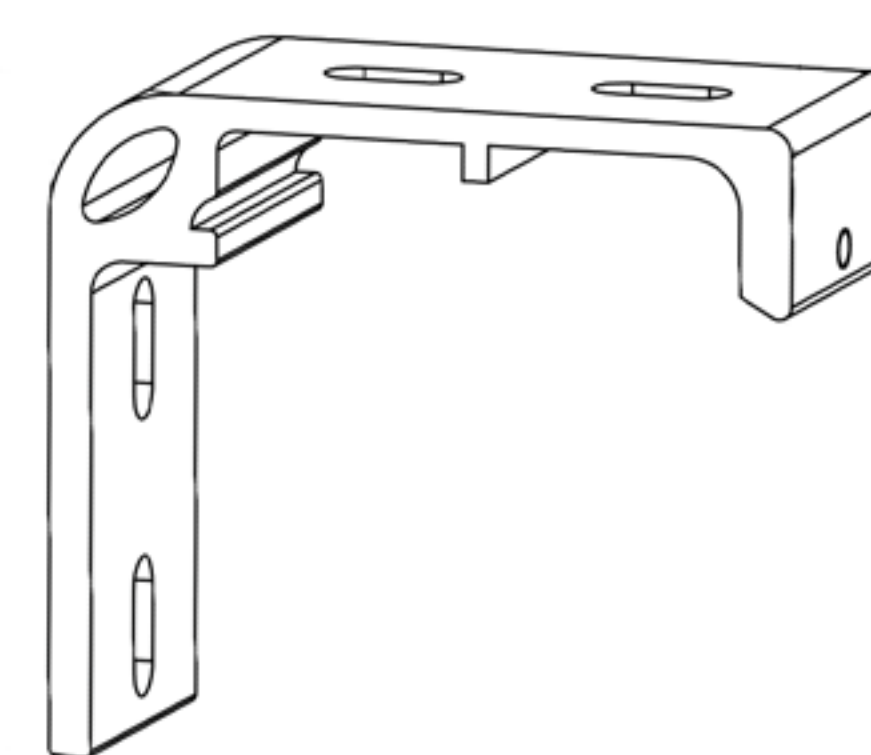

Installation individuelle

Support façade

Le store vertical Vénus 1962 peut également s'adapter à une installation individuelle sur la façade de votre habitation ou dans un tableau. Les supports de façade sont en option. Veuillez nous contacter afin d'obtenir le tarif du supplément.