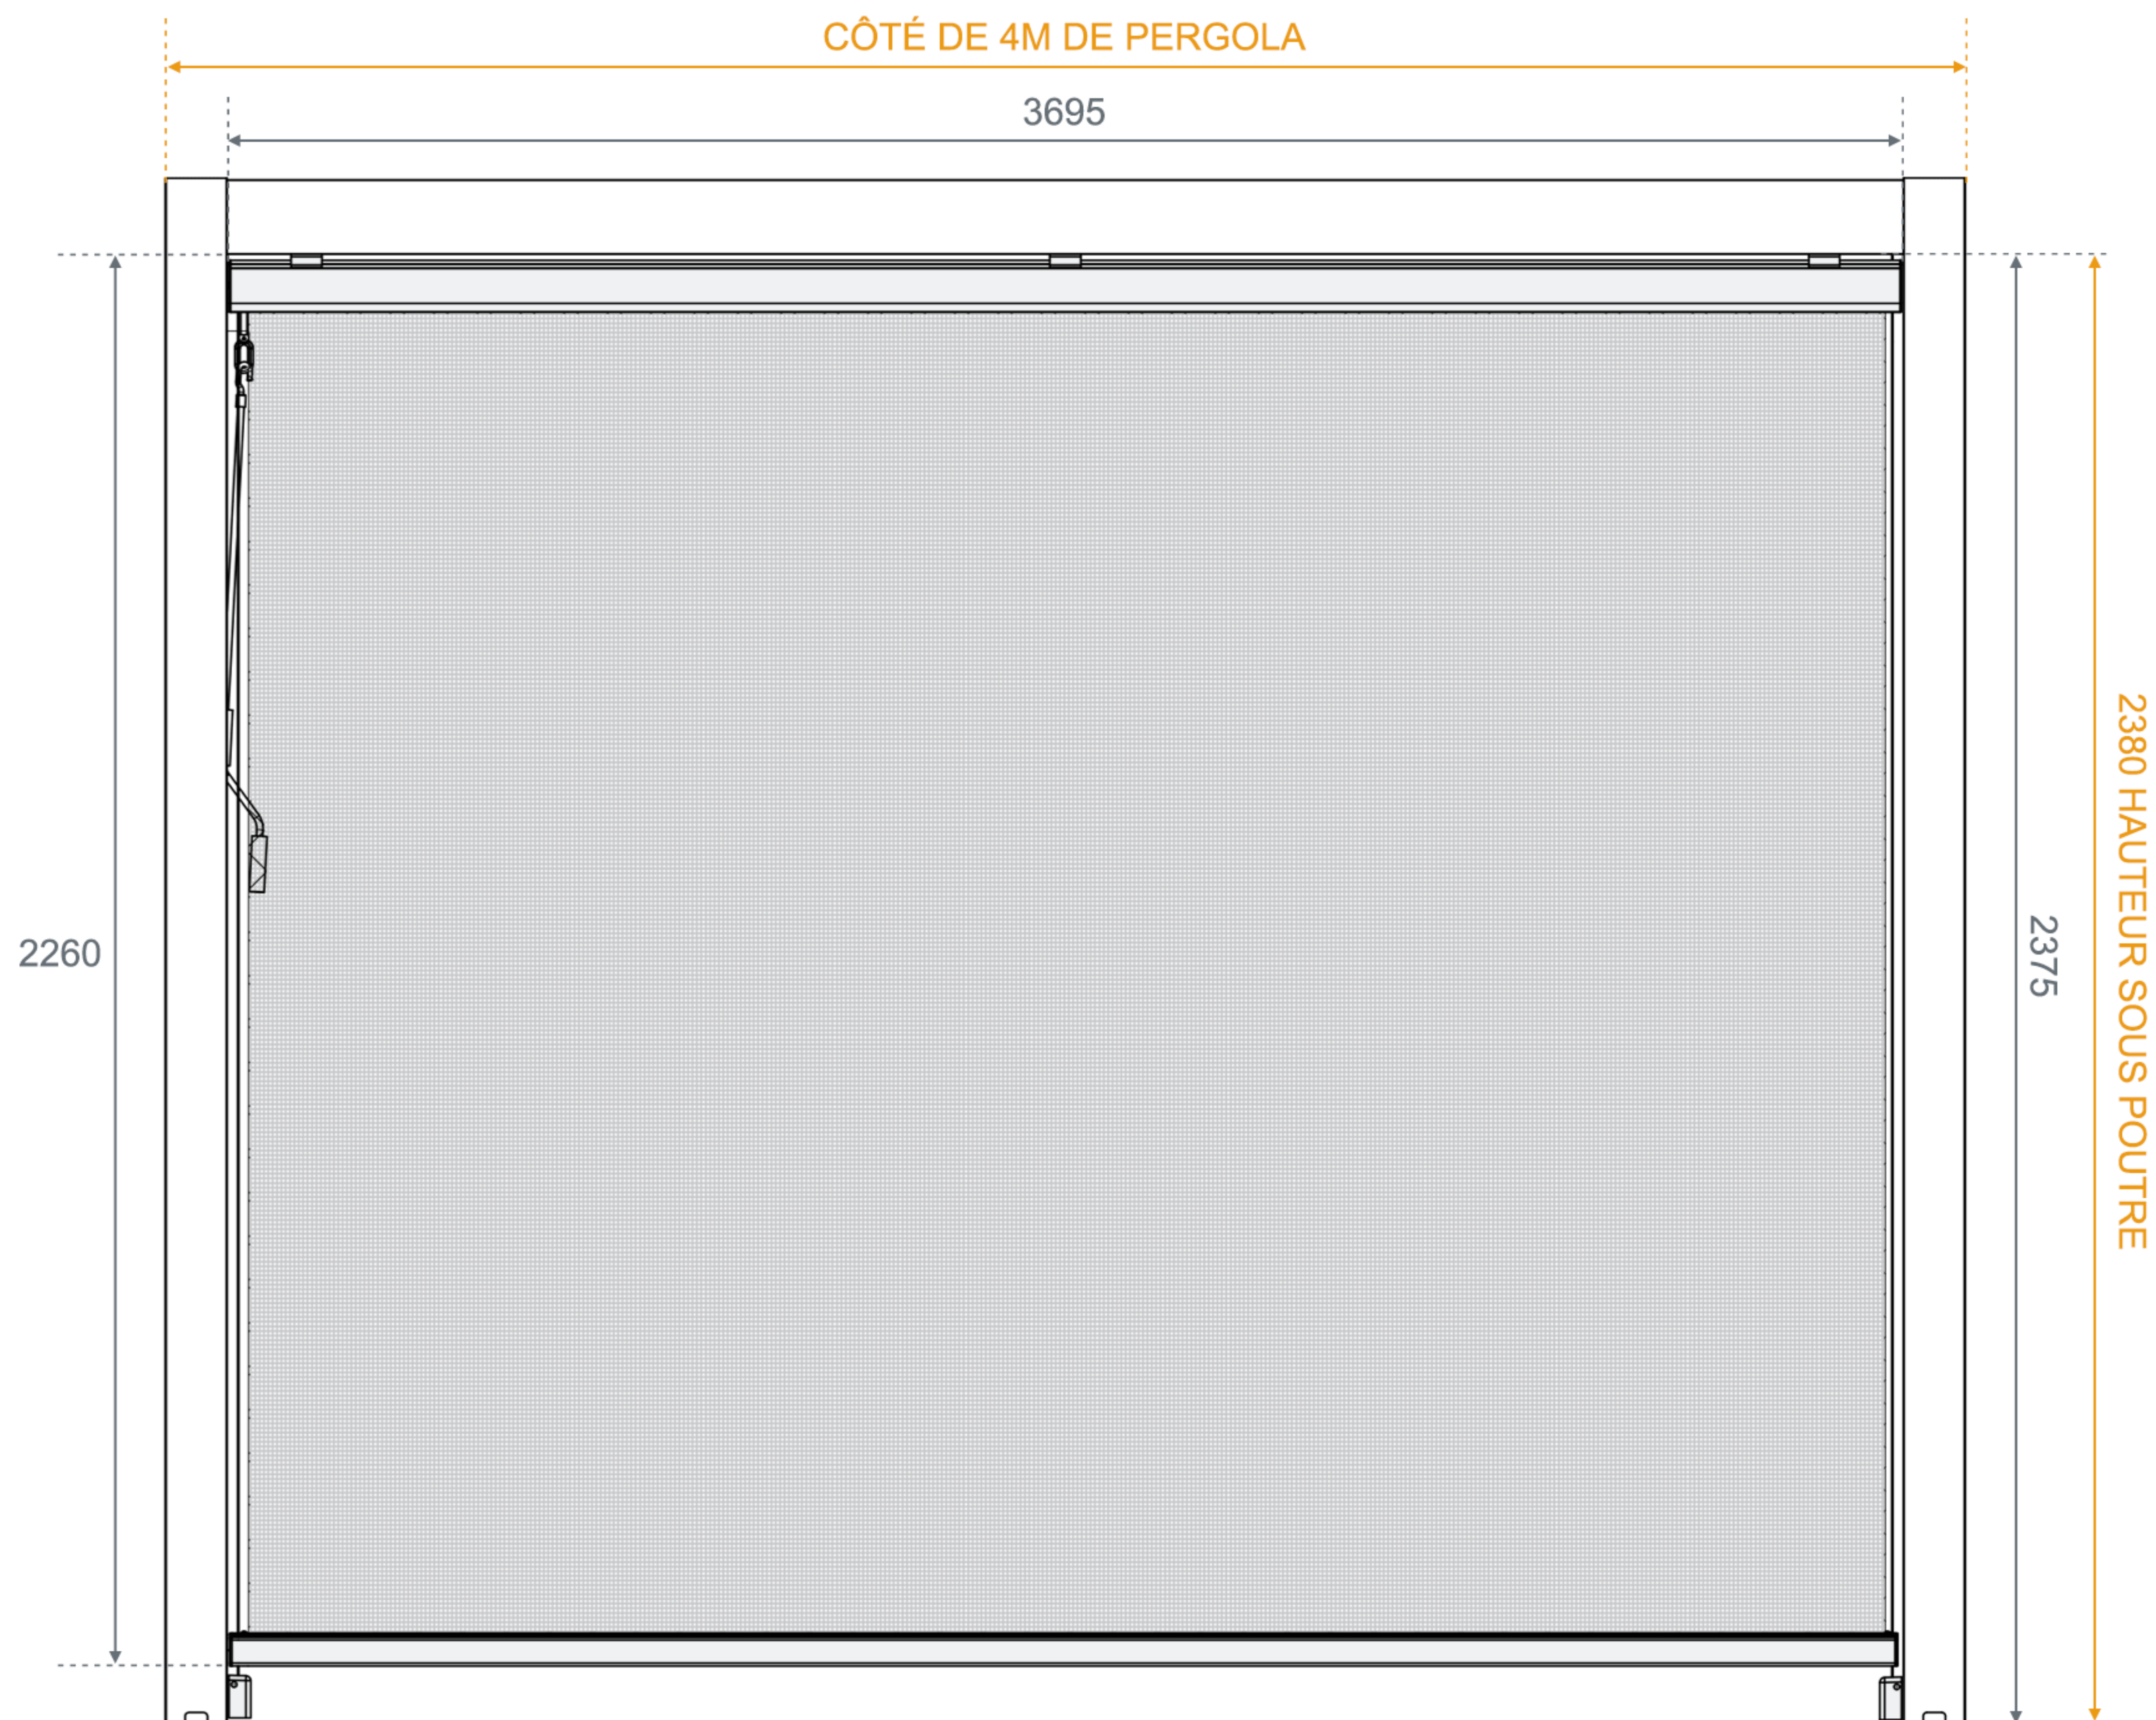

Dimensions du store 370 x 238 cm (compatibilité avec pergola)