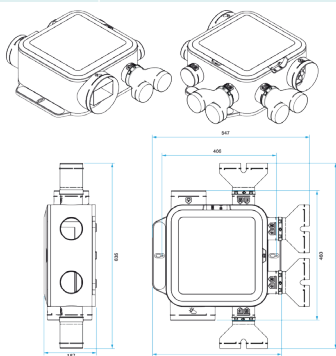

Composition des kits

- culotte Ø 80 mm / 2x Ø 80 mm;2
- bouchon Ø 80 mm;2
- bouche cuisine C21 PUSH Ø 125 mm + manchette;1
- bouche bain B21 Ø 80 mm + manchette;1
- bouche wc W13 PRES Ø 80 mm + manchette;1
- EasyCLIP Algaine Ø 125 mm;1
- EasyCLIP Algaine Ø 80 mm;2
- EasyCLIP Algaine Ø 160 mm;1

Groupe de ventilation simple flux individuelle hygroréglable

11033026

Kit EasyHOME HYGRO COMPACT Premium HP+ avec Bouches BA-HIA® CURVE ELEC

Données générales

Références	Nombre de raccords Ø 125 mm	Nombre de raccords Ø 80 mm	Nombre de sanitaires maximum	Nombre de vitesses	Type de moteur
11033026	1	6	6	1	EC

Données dimensionnelles

Références	H (mm)	L (mm)	P (mm)	Ø rejet (mm)	Poids (kg)
11033026	187	459	460	160	3,6

Encombrement en mm

Données aérauliques

Références	Débit max ErP (m³/h)
11033026	365

Données acoustiques