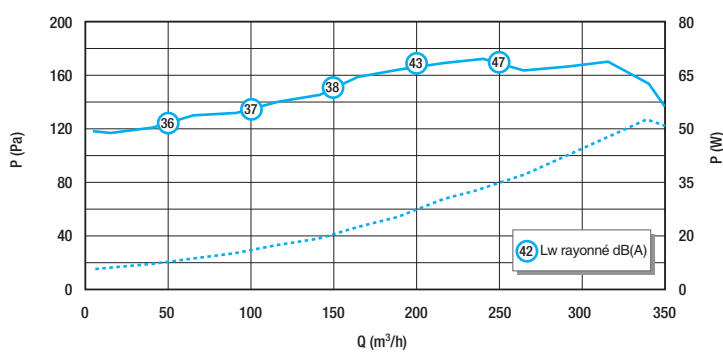

Courbes

Courbe aéraulique et acoustique EasyHOME Hygro Compact Premium HP+