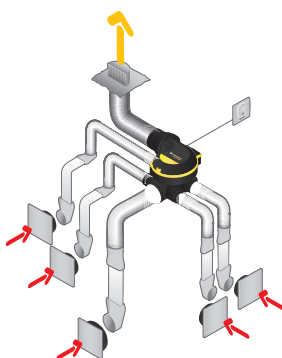

Installation kit BIP avec conduits souples Algaïne