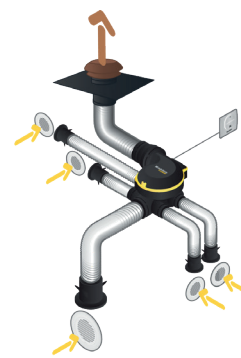

Installation kit BIP avec conduits souples Algaïne