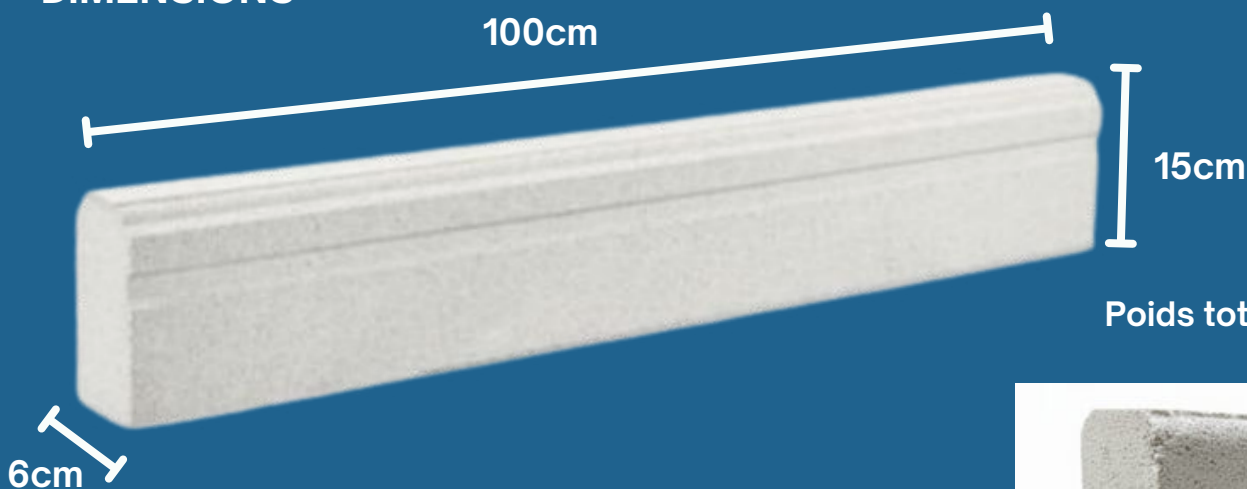

FICHE TECHNIQUE

BORDURE JARDIN 6x100x15cm

Hauteur totale : 150mm

Méthode de Fabrication : Béton pressé

Composition : Fabriquée en pierre reconstituée

Couleur : Blanc (paraît beige à l'ombre et blanc au soleil)

Finition : Texture granuleuse - rugueuse au touché

Lot de 1 pièce EAN 8437028163349

lot de 5 pièces EAN 3760431970323

lot de 25 pièces EAN 3760431970316

- ➔ Pour délimiter les espaces verts, allées, massif de fleur
- ➔ Résistance au gel et aux variations de température
- ➔ Apportera une touche décorative à votre extérieur
- ➔ La couleur de cette bordure change en fonction de l'ensoleillement. Elle peut paraître beige ou alors blanche - ton pierre.

hauteur totale 15cm

DIMENSIONS

COULEUR ET TEXTURE
COULEUR BLANC/TON PIERRE

**NOS AUTRES
GAMMES DE
PRODUITS POUR
L'AMENAGEMENT DE
VOTRE EXTERIEUR**

AMENAGEMENT EXTERIEUR

BORDURE
6x100x20cm
Poids pièce
25KG

1 pièce
EAN 8437028163554
Lot de 5 pièces
EAN 3760431970309
Lot de 22 pièces
EAN 3760431970293