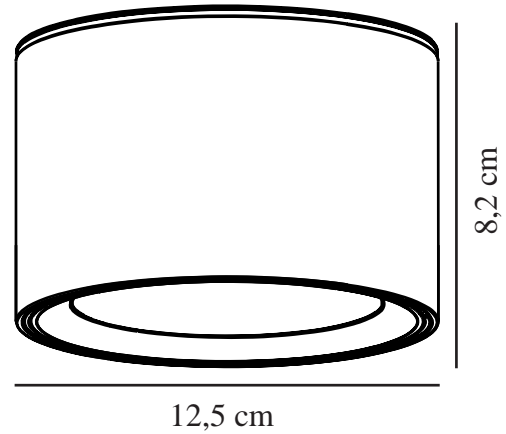

LANDON 8 | LUMINAIRES SALLE DE BAIN | BLANC nordlux®

2110660101

Tension (V): 230 Volt
Protection IP: IP44
Classe (Classe 1, Classe 2, Classe 3): Classe 2 (Double isolation)
Culot d'ampoule: LED – Source lumineuse non remplaçable
Connexion parallèle: True

Matière première: Métal
Matériau secondaire: Matière plastique
Couleur: Blanc
: IK03

Hauteur (cm): 8.2
EAN: 5704924007309
TUN: 2160535
Numéro d'article: 2110660101
Pièces par unité d'emballage: 3
Hauteur de la boîte de vente (cm): 11.25
Largeur de la boîte de vente (cm): 13

Profondeur de la boîte de vente (cm): 13
Volume de la boîte de vente m³: 0.0019
Poids net du produit (kg): 0.504
Luminosité de l'éclairage (Lumen): 600
Température de couleur (K): 2700
Valeur Ra : 80
Durée de vie (heures): 20000
Angle de diffusion de l'éclairage (°) : 110
Classe énergétique: F
Puissance active (W): 6.5