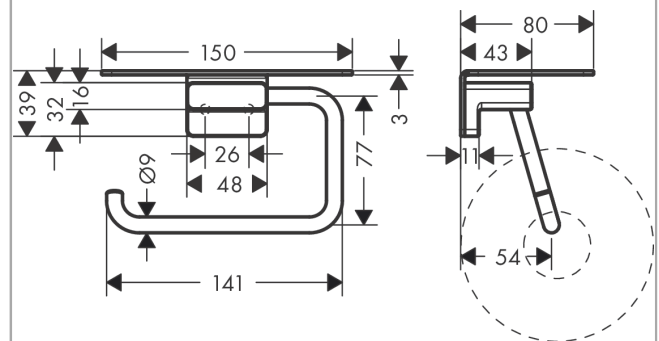

AddStoris Q
Porte-papier WC avec tablette
 Finition: **Chromé** Numéro d'article: **41772000**

Description

Caractéristiques

- montage mural
- matériau: métal
- avec matériel de montage
- fixation encastrée
- distance de perçage: 26 mm
- diamètre du trou de perçage: 6 mm
- Dimension de la tablette: 150 mm

Détails de l'article

EAN

4059625296684

Technologie

Prix de design

reddot winner 2021

Photo du produit

Plan géométral

AddStoris Q
Porte-papier WC avec tablette
 Finition: **Chromé** Numéro d'article: **41772000**

Vue éclatée

Année de construction: >02/22

AddStoris Q
Porte-papier WC avec tablette
 Finition: **Chromé** Numéro d'article: **41772000**