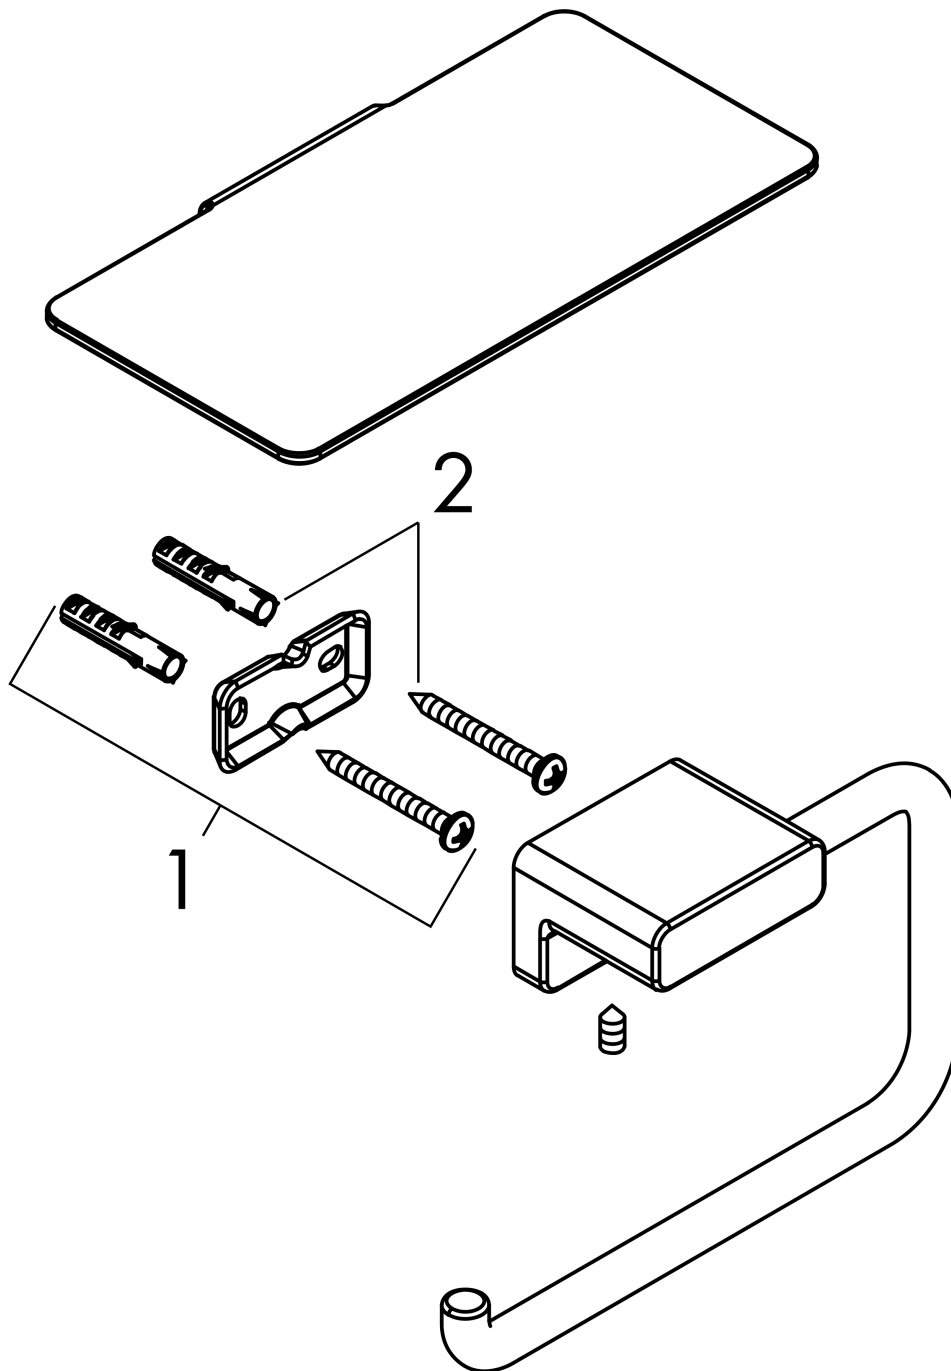

AddStoris Q
Porte-papier WC avec tablette
 Finition: **Chromé** Numéro d'article: **41772000**

Description

Caractéristiques

- montage mural
- matériau: métal
- avec matériel de montage
- fixation encastrée
- distance de perçage: 26 mm
- diamètre du trou de perçage: 6 mm
- Dimension de la tablette: 150 mm

Détails de l'article

EAN

4059625296684

Technologie

Prix de design

reddot winner 2021

Photo du produit

Plan géométral

AddStoris Q
Porte-papier WC avec tablette
 Finition: **Chromé** Numéro d'article: **41772000**

Vue éclatée

Année de construction: >02/22

AddStoris Q
Porte-papier WC avec tablette
 Finition: **Chromé** Numéro d'article: **41772000**