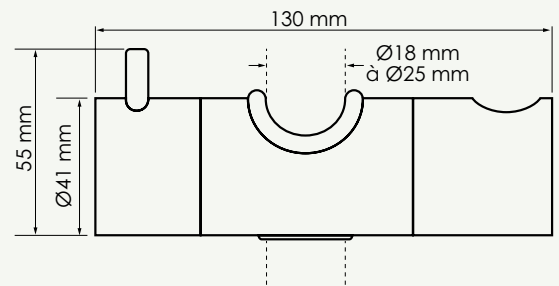

Ce curseur de douche permet de s'adapter à différents diamètres de barre de douche, idéal en rénovation

DESCRIPTION	Support pour pommeau de douche à installer sur une barre de douche de Ø 18, 19, 22, 25 mm
	Support coulissant en ABS pour pomme de douche à main
APPLICATIONS	S'adapte sur une barre de douche de diamètre 18 à 25 mm. Permet d'installer une douchette à main dessus.
PRÉCAUTION D'EMPLOI	Remplacement du coulisseau de douche

Réf.	Gencod
204020107	3540730055590