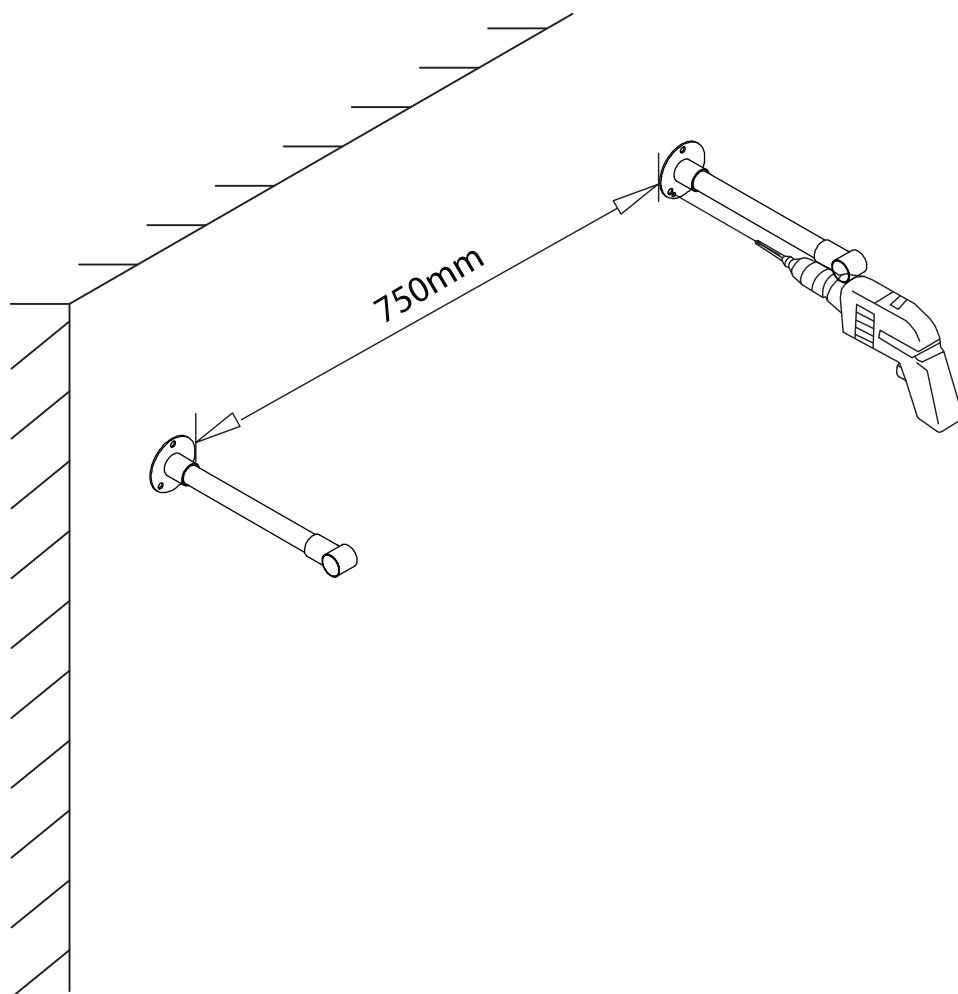

HAYA

Kit penderie murale

Piece No.	Quantité	Désignation
-----------	----------	-------------

1	2	Support
2	1	Barre de penderie

UTILISEZ LES VIS ET LES CHEVILLES ADAPTÉES A VOS MURS

Attention !

Ce produit doit être fixé au mur.

Utilisez des vis adaptées au matériau de votre mur (non incluses).

En cas de doute, demander conseil à un vendeur.

CHARGE MAX. 5 KG

1

2

3