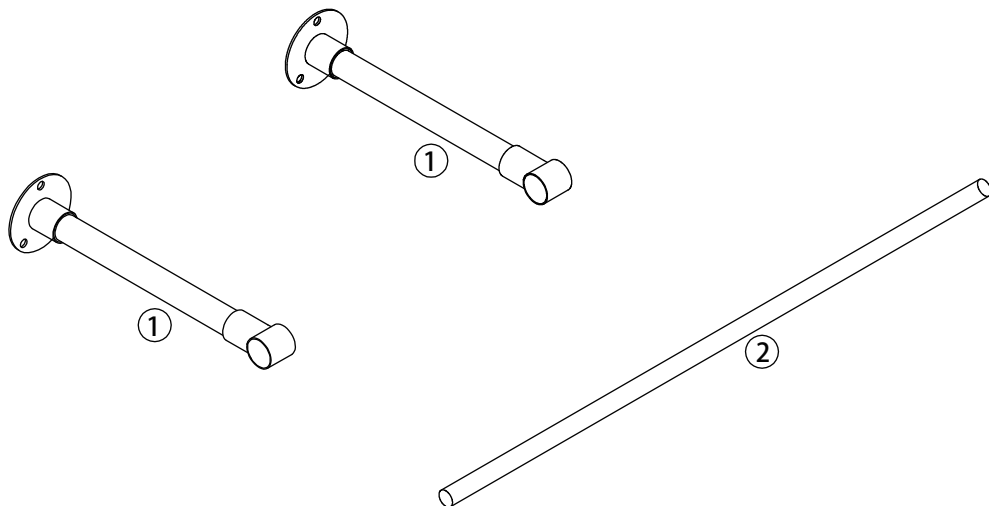

HAYA

Kit penderie murale

Piece No.	Quantité	Désignation
-----------	----------	-------------

1	2	Support
2	1	Barre de penderie

UTILISEZ LES VIS ET LES CHEVILLES ADAPTÉES A VOS MURS

Attention !

Ce produit doit être fixé au mur.

Utilisez des vis adaptées au matériau de votre mur (non incluses).

En cas de doute, demander conseil à un vendeur.

CHARGE MAX. 5 KG

1

2

3