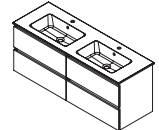

* Cantos según diseño: PVC. (Canteado con cola PUR)

Dimensiones y peso embalaje

	500x1400
Longitud mm.	360
Fondo mm.	285
Altura mm.	1445
Peso neto Kg.	17,7
Peso bruto Kg.	19,5

Dimensiones del mueble

Herrajes

Colgadores: Colgador de alta resistencia con tres regulaciones independientes accesibles desde el frente. Capacidad de carga de 70Kg.

Bisagras: Bisagras Hettich con regulación. Apertura 110°.

Push: Sistema de apertura Push con pistón con regulación de apertura.

1400

Lavabo Vilna

1600

Mueble + Encimera

Sin lavabo

600/700/800/1000 1200

Mueble + Encimera + Lavabo

Lavabo Lisboa