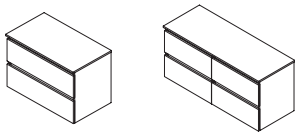

1400

Lavabo Vilna

1600

Mueble + Encimera

Sin lavabo

600/700/800/1000 1200

Mueble + Encimera + Lavabo

Lavabo Lisboa

600/700/800/1000 1200

Columna

300

Acabados

Blanco Brillo Blanco Mate Negro Mate Azul Mate Roble Africa Roble Natural Nogal Maya

Bequia Plus 2 cajones

Mueble + Coqueta 2 Huecos + Lavabo

Lavabo Constanza