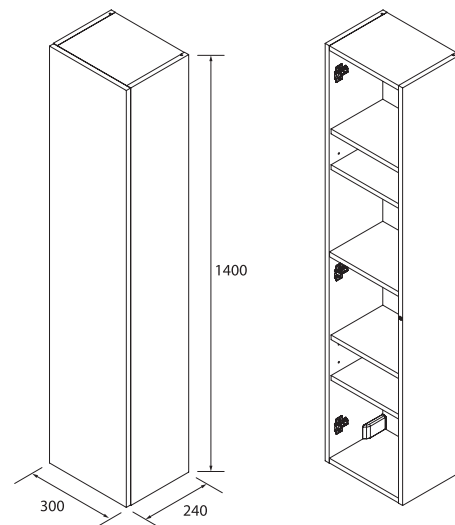

Fabricación estructura interna (e=16mm): Tablero de partículas laminado acabado nude con textura cuero.

Repisas de madera (e=16 mm):

Regulables en altura. (4 unidades)

* Todos los tableros utilizados en la fabricación de este mueble están clasificados como clase E05 con bajo contenido en formaldehídos.

* Cantos según diseño: PVC. (Canteado con cola PUR)

Dimensiones y peso embalaje

	500x1400
Longitud mm.	360
Fondo mm.	285
Altura mm.	1445
Peso neto Kg.	17,7
Peso bruto Kg.	19,5

Dimensiones del mueble

Herrajes

Colgadores: Colgador de alta resistencia con tres regulaciones independientes accesibles desde el frente. Capacidad de carga de 70Kg.

Bisagras: Bisagras Hettich con regulación. Apertura 110°.

Push: Sistema de apertura Push con pistón con regulación de apertura.