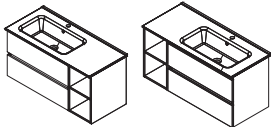

600/700/800/1000 1200

Columna

300

Acabados

Blanco Brillo Blanco Mate Negro Mate Azul Mate Roble Africa Roble Natural Nogal Maya

Bequia Plus 2 cajones

Mueble + Coqueta 2 Huecos + Lavabo

Lavabo Constanza

900/1000

Lavabo Veneto

1200

Mueble + Coqueta 2 Huecos + Encimera + Lavabo

Lavabo Lisboa

Coqueta Reversible
900/1000

1200

Columna