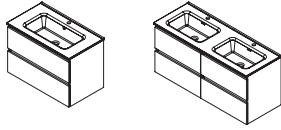

SERIE BEQUIA

Bequia 2 cajones

Mueble + Lavabo

Lavabo Constanza

600/700/800/1000 1200