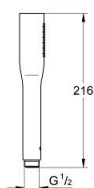

### DESCRIPTION DU PRODUIT

- Couleur: Chromé
- Type de jet:
- Débit maximum à 3 bars : 8 l/min
- GROHE Économie d'eau Consommation d'eau réduite, jet parfait
- GROHE DreamSpray débit d'eau uniforme pour tous les types de jets
- GROHE Finition Longue Durée
- Procédé anti-calcaire SpeedClean
- Conduits d'eau internes, longévité maximale
- Système de montage universel : s'associe avec tous les flexibles de douche

27 458 000 **VITALIO GET STICK DOUCHETTE 1 JET**

**PIÈCES DÉTACHÉES**, novembre 2009 – now

1: Filtre (Référence 0700200M)