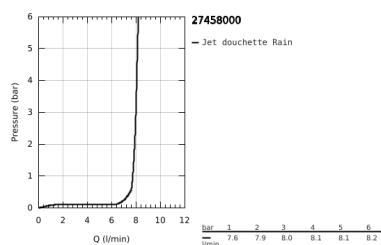

## 27 458 000 VITALIO GET STICK DOUCHETTE 1 JET

### DESCRIPTION DU PRODUIT

- Couleur: Chromé
- Type de jet:
- Débit maximum à 3 bars : 8 l/min
- GROHE Économie d'eau Consommation d'eau réduite, jet parfait
- GROHE DreamSpray débit d'eau uniforme pour tous les types de jets
- GROHE Finition Longue Durée
- Procédé anti-calcaire SpeedClean
- Conduits d'eau internes, longévité maximale
- Système de montage universel : s'associe avec tous les flexibles de douche