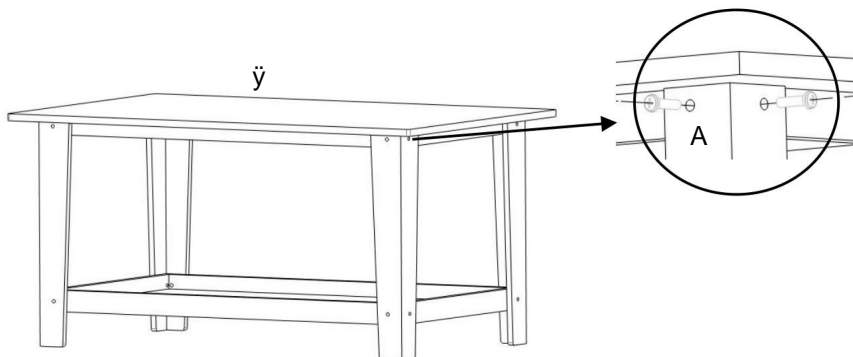

Stap 2

A

8 stuks

PRODUCTPARAMETER

Model	YKBFZ
Hoofdkleur	Transparant groen
Veilig laadgewicht	50 kg
Productafmetingen (D*B*H)	500*800*400mm
Nettogewicht	13 kg

* Producten zoals specificaties, uiterlijk en ontwerp zijn