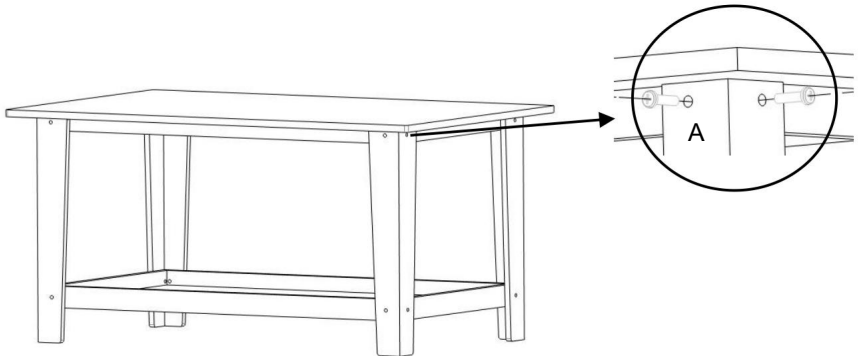

Paso 1

A

8 piezas

Paso 2

A

8 piezas

PARÁMETRO DEL PRODUCTO

Modelo	YKBFZ
Color principal	Verde transparente
Peso de carga seguro	50 kilos
Tamaño del producto (D*An*Al)	500*800*400 mm
Peso neto	13 kilos