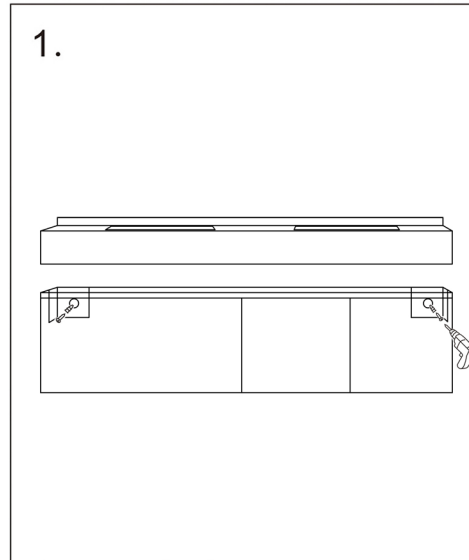

BELLEGNO

IMPORTED BY KAPIMEX
930 ROUTE DES DOLINES
06560 VALBONNE FRANCE

ITEM NUMBER : VICTORIA-8513G-I200

BATCH NUMBER : 23HZSP058

MADE IN PRC

www.bellegno.com

contact@bellegno.com

NOTICE D'INSTALLATION

1. Placez le meuble sous évier à l'endroit désiré.
2. Placez et fixez délicatement la vasque au-dessus du meuble sous évier et sécurisez à l'aide d'un pistolet à silicone.
3. Marquez l'emplacement des trous pour le miroir et percez les. Insérez des chevilles dans les trous percés, puis fixez le miroir à l'aide de vis.