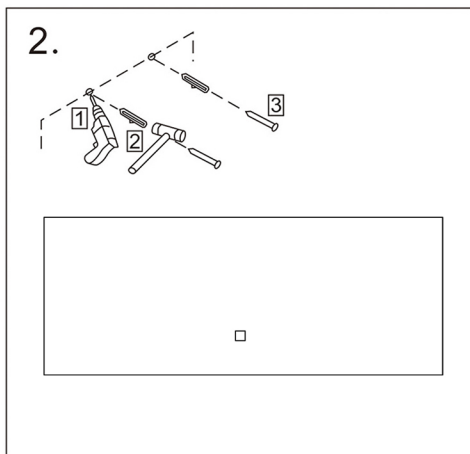

BELLEGNO

IMPORTED BY KAPIMEX
930 ROUTE DES DOLINES
06560 VALBONNE FRANCE

ITEM NUMBER : VICTORIA-8513G-I200

BATCH NUMBER : 23HZSP058

MADE IN PRC

www.bellegno.com

contact@bellegno.com

NOTICE D'INSTALLATION

1. Placez le meuble sous évier à l'endroit désiré.
2. Placez et fixez délicatement la vasque au-dessus du meuble sous évier et sécurisez à l'aide d'un pistolet à silicone.
3. Marquez l'emplacement des trous pour le miroir et percez les. Insérez des chevilles dans les trous percés, puis fixez le miroir à l'aide de vis.