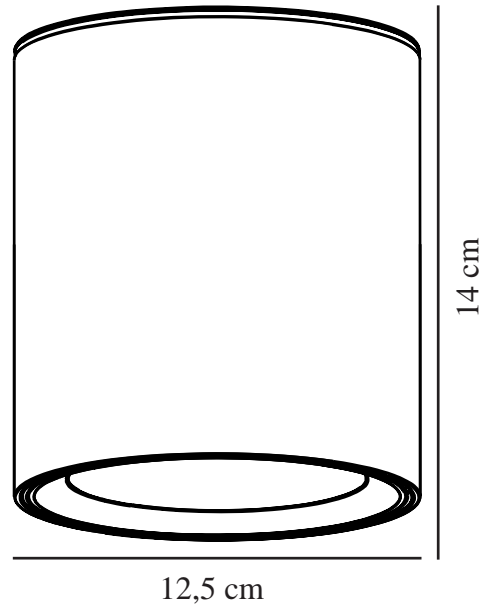

LANDON 14 | LUMINAIRES SALLE DE BAIN | BLANC

2110670101

nordlux®

Tension (V): 230 Volt
Protection IP: IP44
Classe (Classe 1, Classe 2, Classe 3): Classe 2 (Double isolation)
Culot d'ampoule: LED – Source lumineuse non remplaçable
Connexion parallèle: True

Matière première: Métal
Matériau secondaire: Matière plastique
Couleur: Blanc
: IK03

Hauteur (cm): 14
EAN: 5704924007323
TUN: 2160537
Numéro d'article: 2110670101
Pièces par unité d'emballage: 3
Hauteur de la boîte de vente (cm): 17.25
Largeur de la boîte de vente (cm): 13

Profondeur de la boîte de vente (cm): 13
Volume de la boîte de vente m³: 0.0029
Poids net du produit (kg): 0.661
Luminosité de l'éclairage (Lumen): 600
Température de couleur (K): 2700
Valeur Ra : 80
Durée de vie (heures): 20000
Angle de diffusion de l'éclairage (°) : 110
Classe énergétique: F
Puissance active (W): 6.5