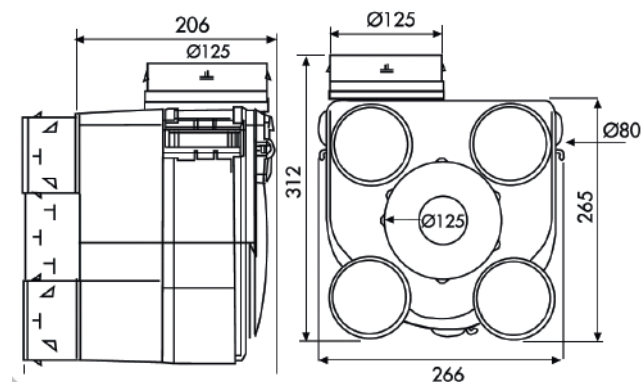

Caisson équipé d'un sélecteur de nombre de sanitaire (A=1 et 2 sanitaires, B= 3 et 4 sanitaires) permettant l'optimisation de la consommation et du niveau sonore.

Piquage sanitaire équipé de sonde

Piquage cuisine Convergent avec sonde

### DIMENSIONS (mm)