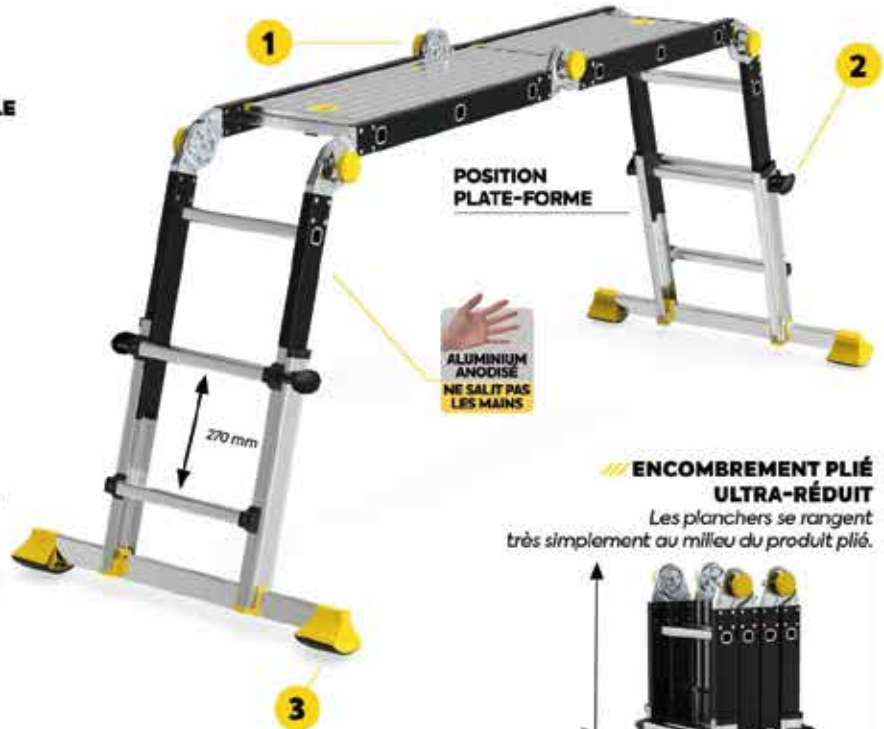

#### HAUTEUR RÉGLABLE

Réglage de la hauteur barreau par barreau, en tirant sur les poignées.

3

#### PLUS DE STABILITÉ

NOUVEAUX PATINS ANTIDÉRAPANTS

- ✓ 2 plateaux aluminium antidérapants  
Surface totale 0,30 x 1,38 m.
- ✓ Blocage automatique des différentes positions d'utilisation.
- ✓ Barreaux antidérapants 27,5 x 27,5 mm
- ✓ Patins antidérapants bi-matériaux.
- ✓ Norme EN 131-4
- ✓ Garantie 3 ans
- ✓ Usage professionnel intensif

5 POSITIONS POSSIBLES

POSITION PLATE-FORME

ALUMINIUM ANODISÉ  
NE SALIT PAS  
LES MAINS

ENCOMBREMENT PLIÉ  
ULTRA-RÉDUIT

Les planchers se rangent très simplement au milieu du produit plié.

POSITION ÉCHELLE SIMPLE