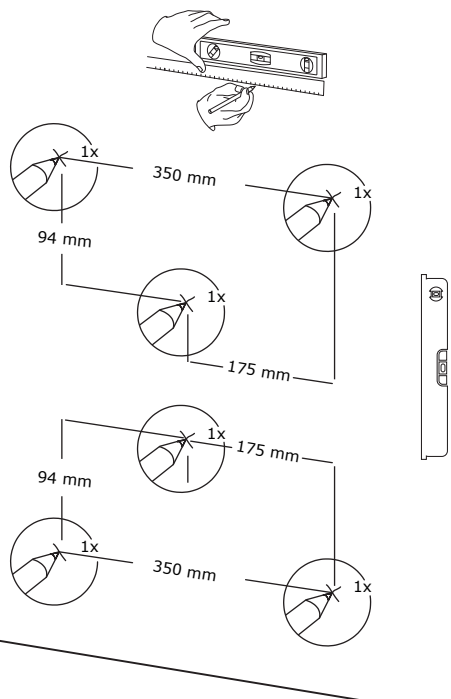

Etagère Aventurine

DIMENSIONS	POIDS OBJET	POIDS SUPPORTÉ
Haut : 150 mm Larg : 450 mm Prof : 154,9 mm	 2,65 kg	 20 kg

Déco-Gem

Etagère Aventurine

ACCESSOIRES NON FOURNIS

1

2

3