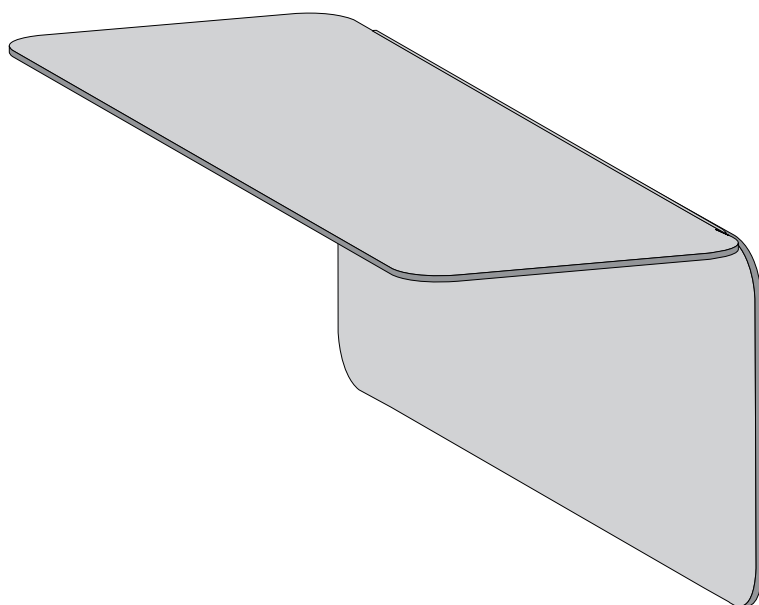

Etagère Aventurine

DIMENSIONS	POIDS OBJET	POIDS SUPPORTÉ
Haut : 150 mm Larg : 450 mm Prof : 154,9 mm	 2,65 kg	 20 kg

Déco-Gem

Etagère Aventurine

ACCESSOIRES NON FOURNIS

1

2

3