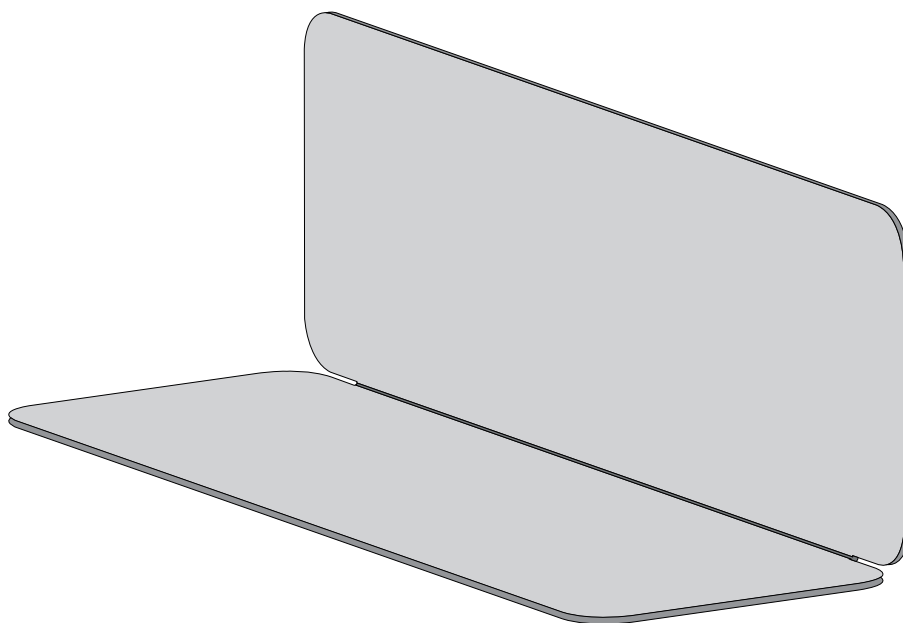

Etagère Aventurine

DIMENSIONS	POIDS OBJET	POIDS SUPPORTÉ
Haut : 150 mm Larg : 450 mm Prof : 154,9 mm	 2,65 kg	 20 kg

Déco-Gem

Etagère Aventurine

ACCESSOIRES NON FOURNIS

1

2

3