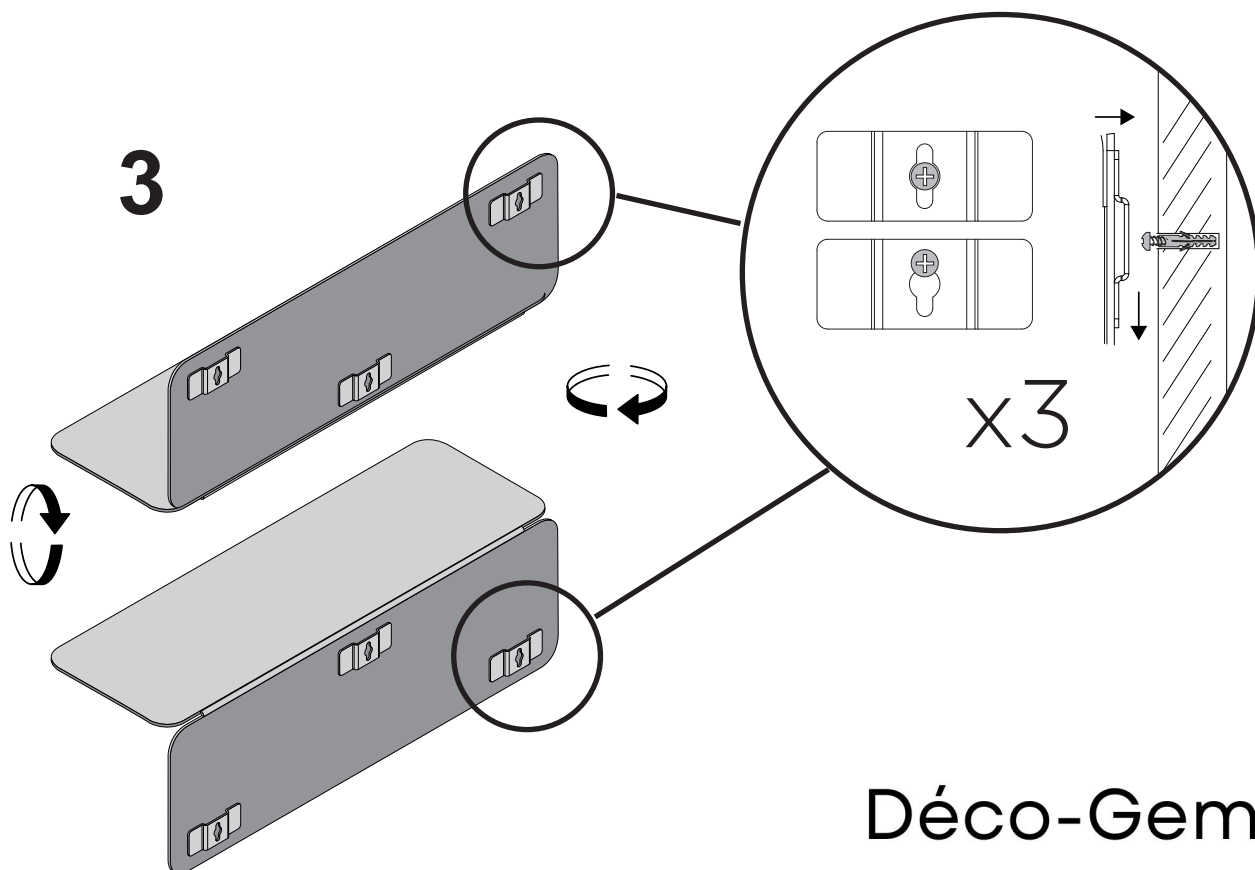

Etagère Aventurine

DIMENSIONS	POIDS OBJET	POIDS SUPPORTÉ
Haut : 150 mm Larg : 450 mm Prof : 154,9 mm	 2,65 kg	 20 kg

Déco-Gem

Etagère Aventurine

ACCESSOIRES NON FOURNIS

1

2

3