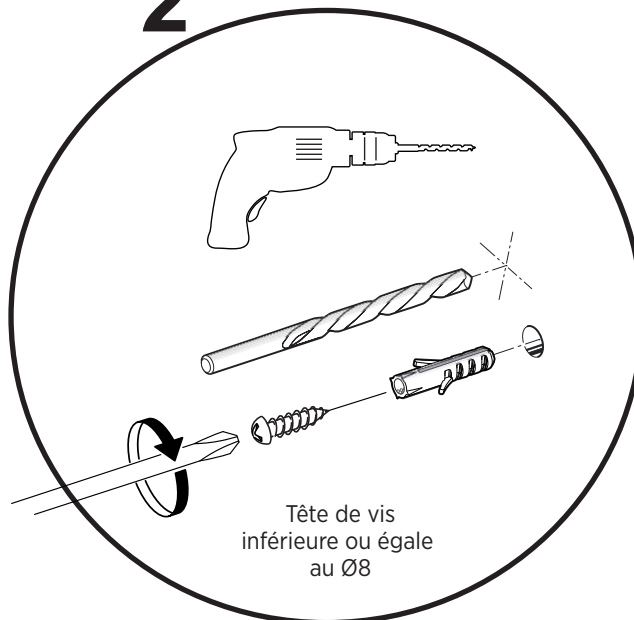

Etagère Aventurine

DIMENSIONS	POIDS OBJET	POIDS SUPPORTÉ
Haut : 150 mm Larg : 450 mm Prof : 154,9 mm	 2,65 kg	 20 kg

Déco-Gem

Etagère Aventurine

ACCESSOIRES NON FOURNIS

1

2

3