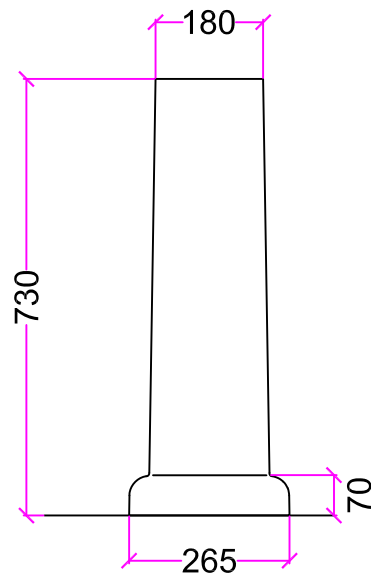

Ceramic Pedestal

Colonna ceramica
Colonne en céramique

(17 kg/37,5 lb)

Email: INFO@BLEUPROVENCE.IT
Website: WWW.BLEUPROVENCE.IT

[IT] N.B. Si prega di notare che la ceramica ha una tolleranza dimensionale del +/- 3%
[EN] N.B. Please note that ceramic has a dimensional tolerance of +/- 3%
[FR] N.B. Veuillez noter que la céramique a une tolérance dimensionnelle de +/- 3%

TC215 TEC

True Colors Lite