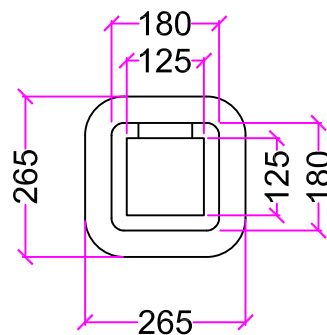

Ceramic Pedestal

Colonna ceramica
Colonne en céramique

(17 kg/37,5 lb)

Email: INFO@BLEUPROVENCE.IT
Website: WWW.BLEUPROVENCE.IT

[IT] N.B. Si prega di notare che la ceramica ha una tolleranza dimensionale del +/- 3%
[EN] N.B. Please note that ceramic has a dimensional tolerance of +/- 3%
[FR] N.B. Veuillez noter que la céramique a une tolérance dimensionnelle de +/- 3%