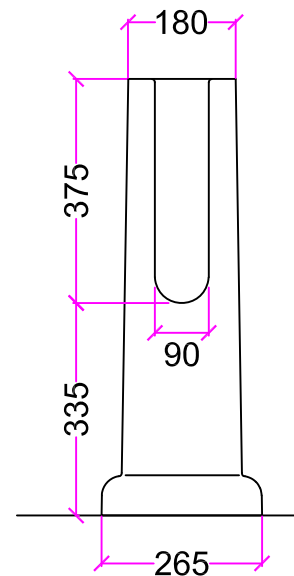

Ceramic Pedestal

Colonna ceramica
Colonne en céramique

(17 kg/37,5 lb)

Email: INFO@BLEUPROVENCE.IT
Website: WWW.BLEUPROVENCE.IT

[IT] N.B. Si prega di notare che la ceramica ha una tolleranza dimensionale del +/- 3%
[EN] N.B. Please note that ceramic has a dimensional tolerance of +/- 3%
[FR] N.B. Veuillez noter que la céramique a une tolérance dimensionnelle de +/- 3%

TC215 TEC

True Colors Lite