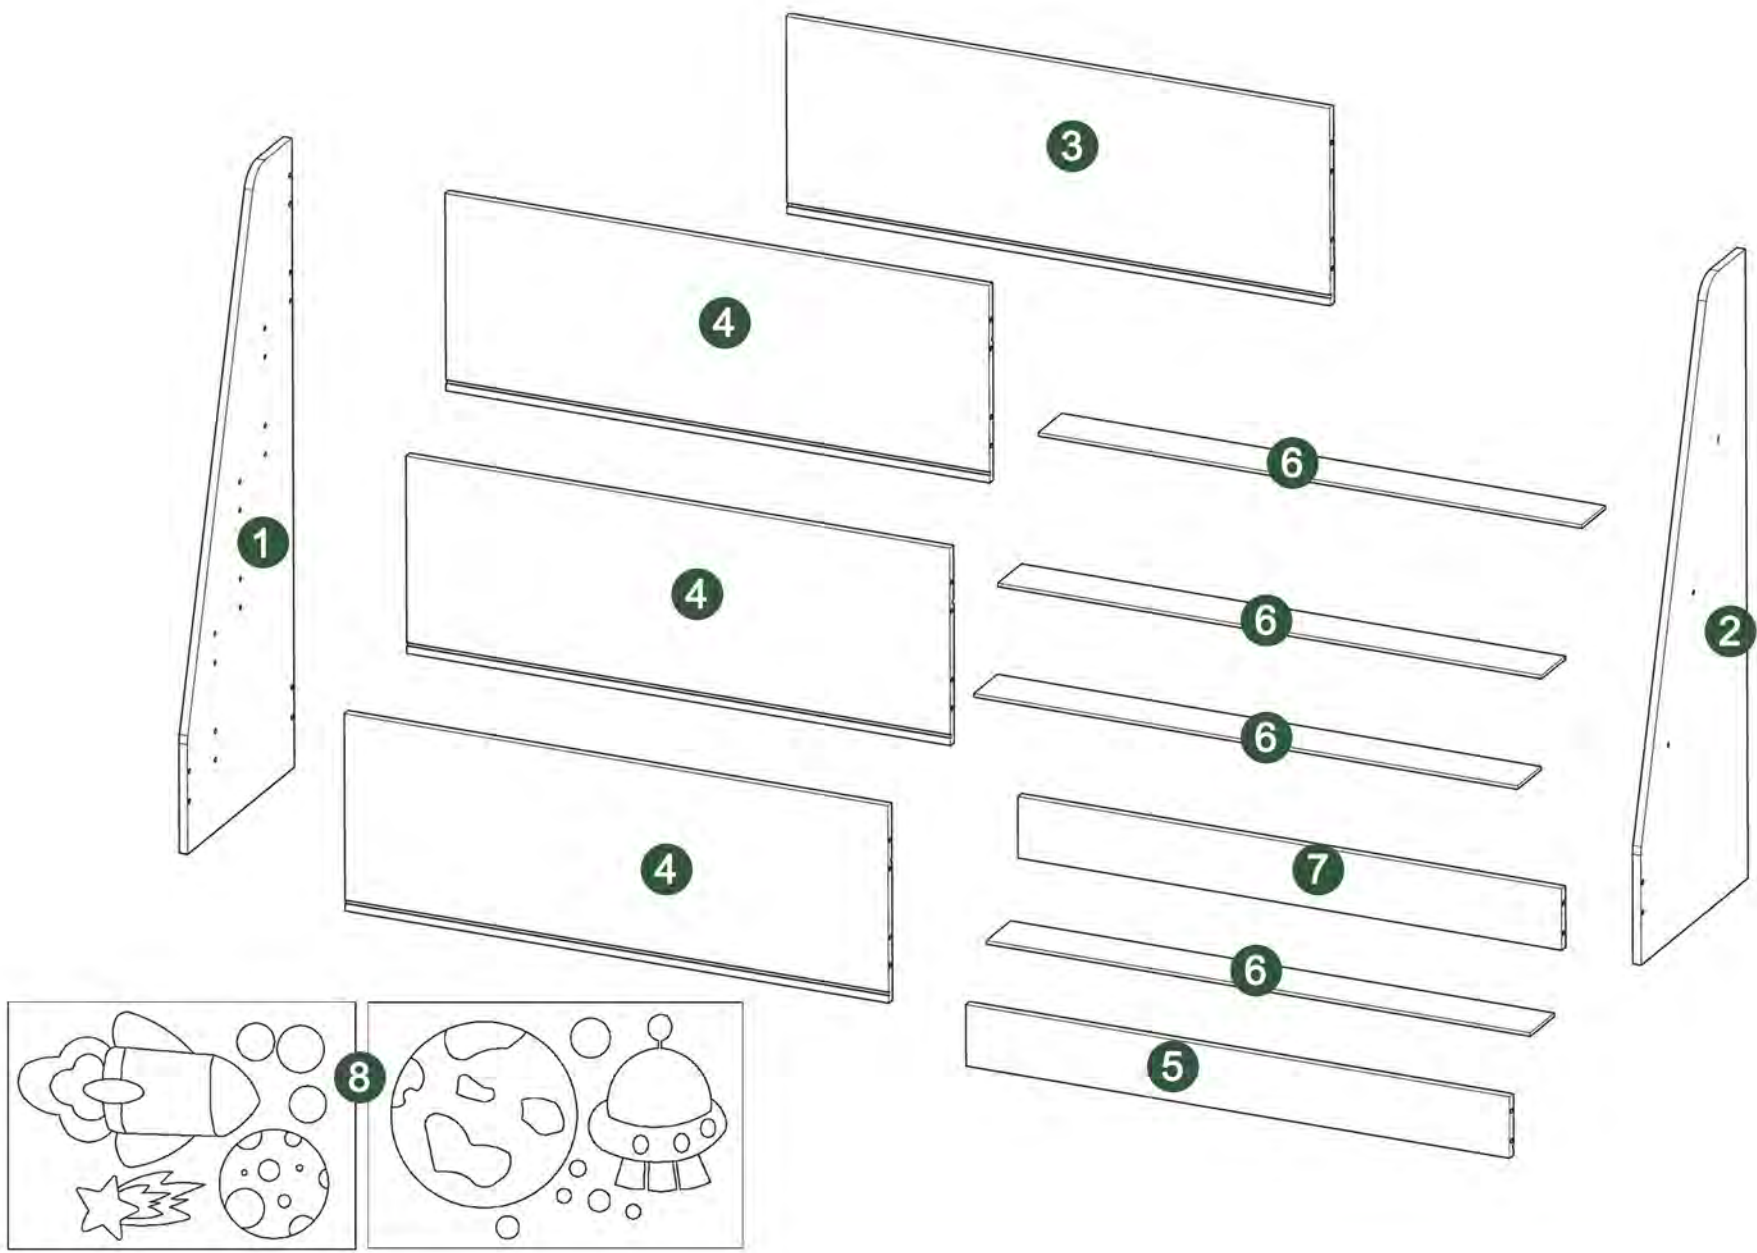

φ 15*10

C
× 12

M4*35

D
× 16

φ 6*30

UNIT:MM

E
× 2

150*25

F
× 2

φ 6*30

G
× 2

M4*12

H
× 4

φ 4.5*φ 12*1

J
× 4

30*11*2

BOLT INSTALLATION AS BELOW:

1.

2.

3.

4.

5.

6.

7.