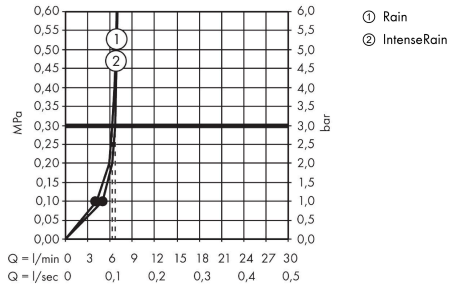

Crometta

Ensemble de douche Vario EcoSmart avec barre Unica'Croma 65 cm

Finition: **Blanc/Chromé** Numéro d'article: **26534400**

Schéma d'écoulement

Les valeurs de consommation ont été mesurées dans la pratique, avec les robinetteries correspondantes (thermostat/mélangeur/vanne sous crêpi)