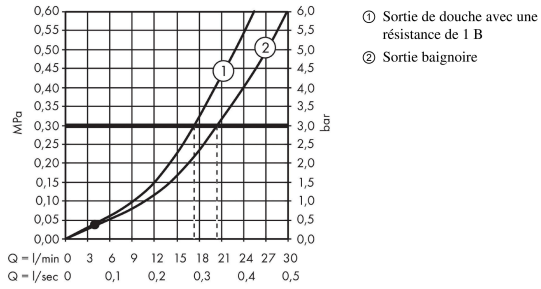

Logis

Mitigeur bain/douche

Finition: **Chromé** Numéro d'article: **71400000**

Schéma d'écoulement