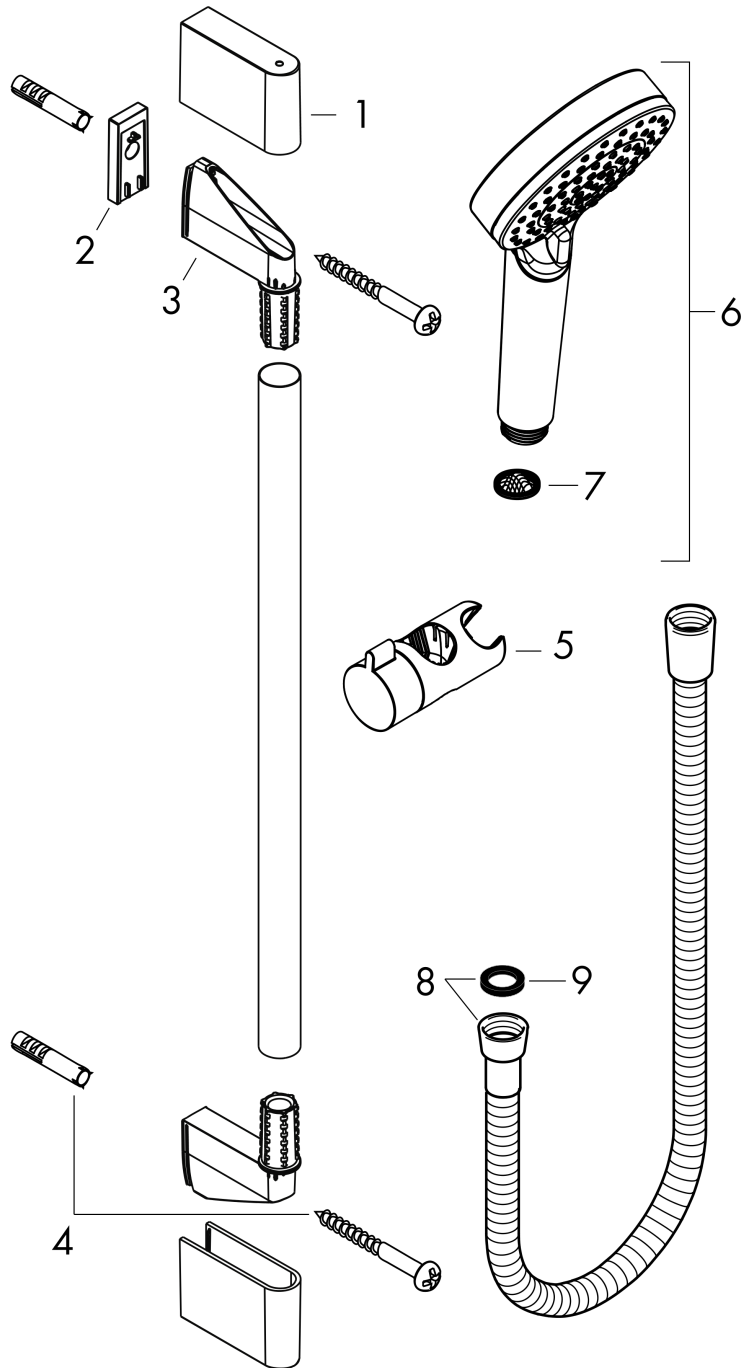

Crometta

Ensemble de douche Vario EcoSmart avec barre Unica'Croma 65 cm

Finition: **Blanc/Chromé** Numéro d'article: **26534400**

Description

Caractéristiques

- comprenant: douchette à main, barre de douche, flexible de douche, curseur
- dimension du disque de jet: 100 mm
- Jet Rain, Jet IntenseRain
- changement de jet en tournant l'extrémité de la douchette
- Technologie QuickClean : Elimination du calcaire par un simple passage du doigt sur les picots en silicone
- l'angle d'inclinaison peut être réglé de 45°
- débit: 6,7 l/min sous 3 bars de pression
- supports muraux synthétiques
- tube profilé: rond
- longueur du tube: 669 mm
- diamètre de la barre de douche: 22 mm
- distance de perçage: 625 mm
- pivot tournant côté douchette évitant la torsion du flexible
- E04, C1, A3, U3

Ensemble de douche Vario EcoSmart avec barre Unica'Croma 65 cm

Finition: **Blanc/Chromé** Numéro d'article: **26534400**

Schéma d'écoulement

Les valeurs de consommation ont été mesurées dans la pratique, avec les robinetteries correspondantes (thermostat/mélangeur/vanne sous crêpi)

Crometta

Ensemble de douche Vario EcoSmart avec barre Unica'Croma 65 cm

Finition: **Blanc/Chromé** Numéro d'article: **26534400**

Exemple de montage

Crometta

Ensemble de douche Vario EcoSmart avec barre Unica'Croma 65 cm

Finition: **Blanc/Chromé** Numéro d'article: **26534400**

Vue éclatée

Année de construction: >11/21

Crometta**Ensemble de douche Vario EcoSmart avec barre Unica'Croma 65 cm**Finition: **Blanc/Chromé** Numéro d'article: **26534400****Liste des pièces détachées**