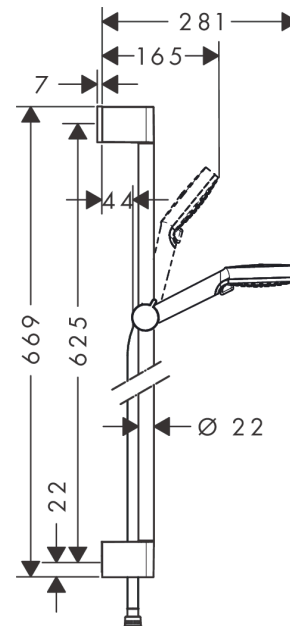

Crometta

Ensemble de douche Vario EcoSmart avec barre Unica'Croma 65 cm

Finition: **Blanc/Chromé** Numéro d'article: **26534400**

Description

Caractéristiques

- comprenant: douchette à main, barre de douche, flexible de douche, curseur
- dimension du disque de jet: 100 mm
- Jet Rain, Jet IntenseRain
- changement de jet en tournant l'extrémité de la douchette
- Technologie QuickClean : Elimination du calcaire par un simple passage du doigt sur les picots en silicone
- l'angle d'inclinaison peut être réglé de 45°
- débit: 6,7 l/min sous 3 bars de pression
- supports muraux synthétiques
- tube profilé: rond
- longueur du tube: 669 mm
- diamètre de la barre de douche: 22 mm
- distance de perçage: 625 mm
- pivot tournant côté douchette évitant la torsion du flexible
- E04, C1, A3, U3

Détails de l'article

EAN

4011097792033

Technologie

Certificats / Eco-Responsabilité

Photo du produit

Plan géométral

Crometta