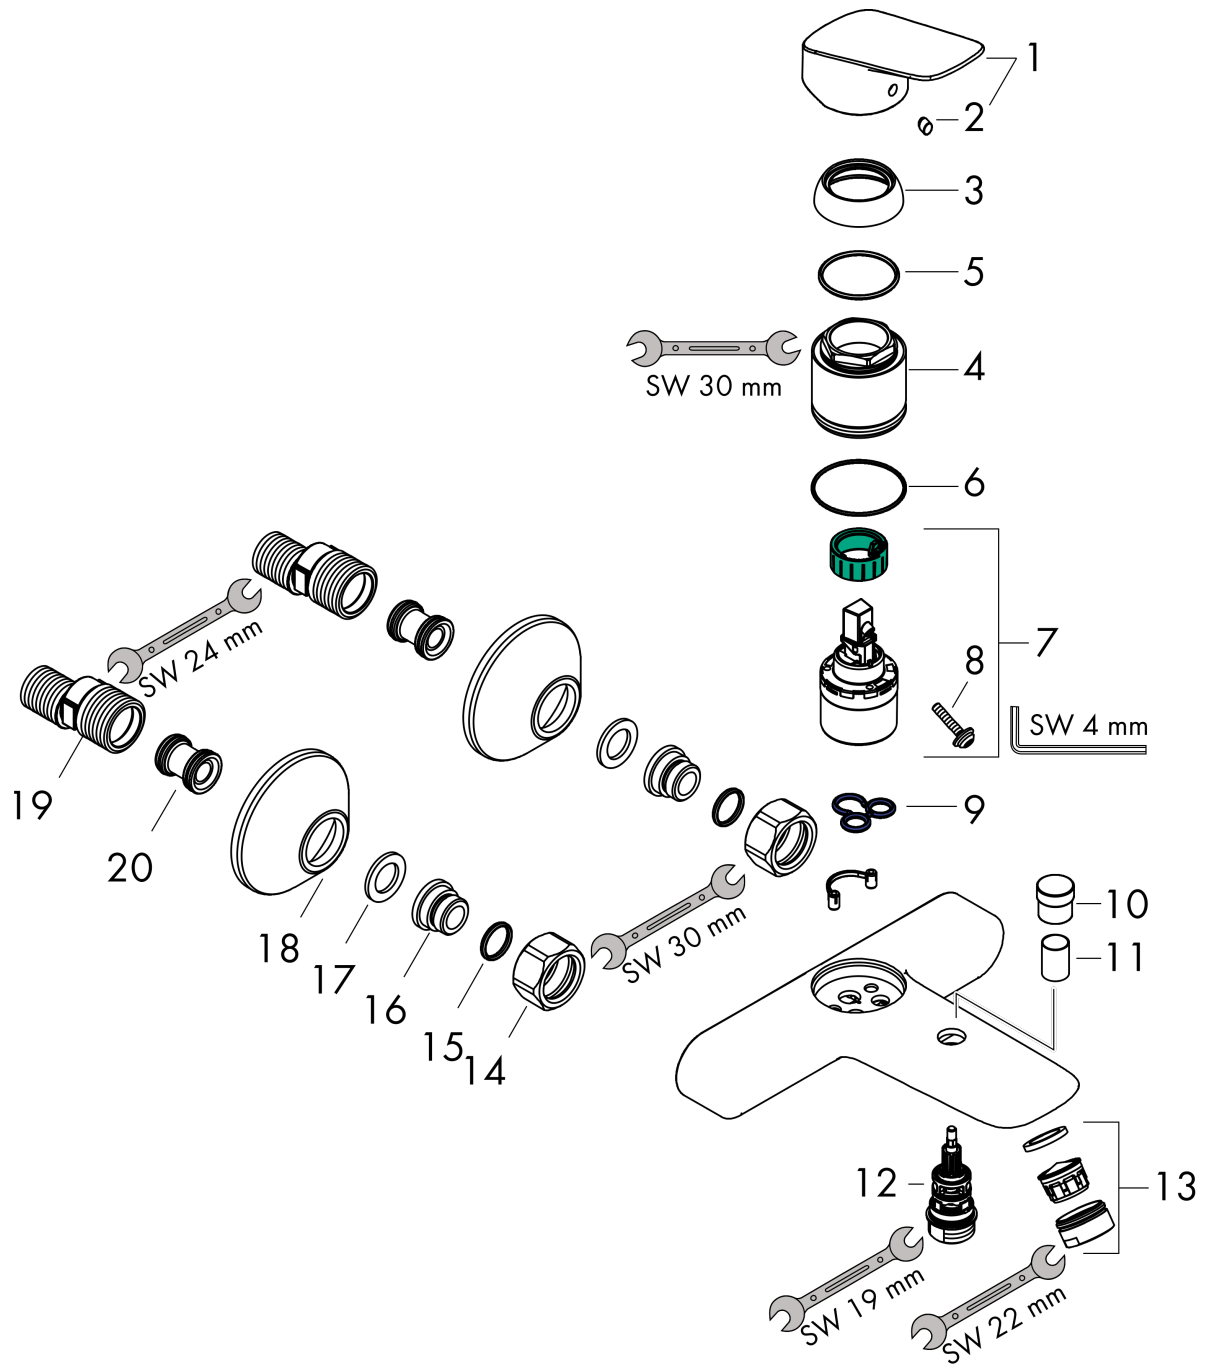

Logis

Mitigeur bain/douche

Finition: **Chromé** Numéro d'article: **71400000**

Liste des pièces détachées

Année de construction: >01/15

Pos.	Description	Numéro d'article	GP	UE
1	poignée	92224000	50,32 €	1
2	cache vis	96338000	8,39 €	1
3	rosace	97406000	22,37 €	1
4	écrou à six pans	97977000	43,33 €	1
5	joint torique 32x2	98193000	8,39 €	1
6	joint torique 40x1,5	98464000	8,39 €	1
7	cartouche cpl.	92730000	64,28 €	1
8	vis	95140000	11,18 €	1
9	joint	95008000	13,98 €	1
10	bouton d'inverseur	97981000	22,37 €	1
11	douille	97979000	18,17 €	1
12	inverseur	97978000	64,28 €	1
13	mousseur M24x1 (30 l/min)	92360000	16,78 €	1
14	set des écrou à six pans	96157000	33,54 €	1
15	joint torique 15x2	98163000	8,39 €	1
16	raccord	97220000	18,17 €	1
17	filtre	96922000	13,98 €	1
18	rosace Ø 70 mm	94135000	16,78 €	1
19	set des raccord-S (±12 mm)	94140000	50,32 €	1
20	amortisseur anti-coup de bélier	96429000	11,18 €	1
a	set des raccord-S (±32 mm)	98592000	43,33 €	1

Crometta

Ensemble de douche Vario EcoSmart avec barre Unica'Croma 65 cm

Finition: **Blanc/Chromé** Numéro d'article: **26534400**

Description

Caractéristiques

- comprenant: douchette à main, barre de douche, flexible de douche, curseur
- dimension du disque de jet: 100 mm
- Jet Rain, Jet IntenseRain
- changement de jet en tournant l'extrémité de la douchette
- Technologie QuickClean : Elimination du calcaire par un simple passage du doigt sur les picots en silicone
- l'angle d'inclinaison peut être réglé de 45°
- débit: 6,7 l/min sous 3 bars de pression
- supports muraux synthétiques
- tube profilé: rond
- longueur du tube: 669 mm
- diamètre de la barre de douche: 22 mm
- distance de perçage: 625 mm
- pivot tournant côté douchette évitant la torsion du flexible
- E04, C1, A3, U3