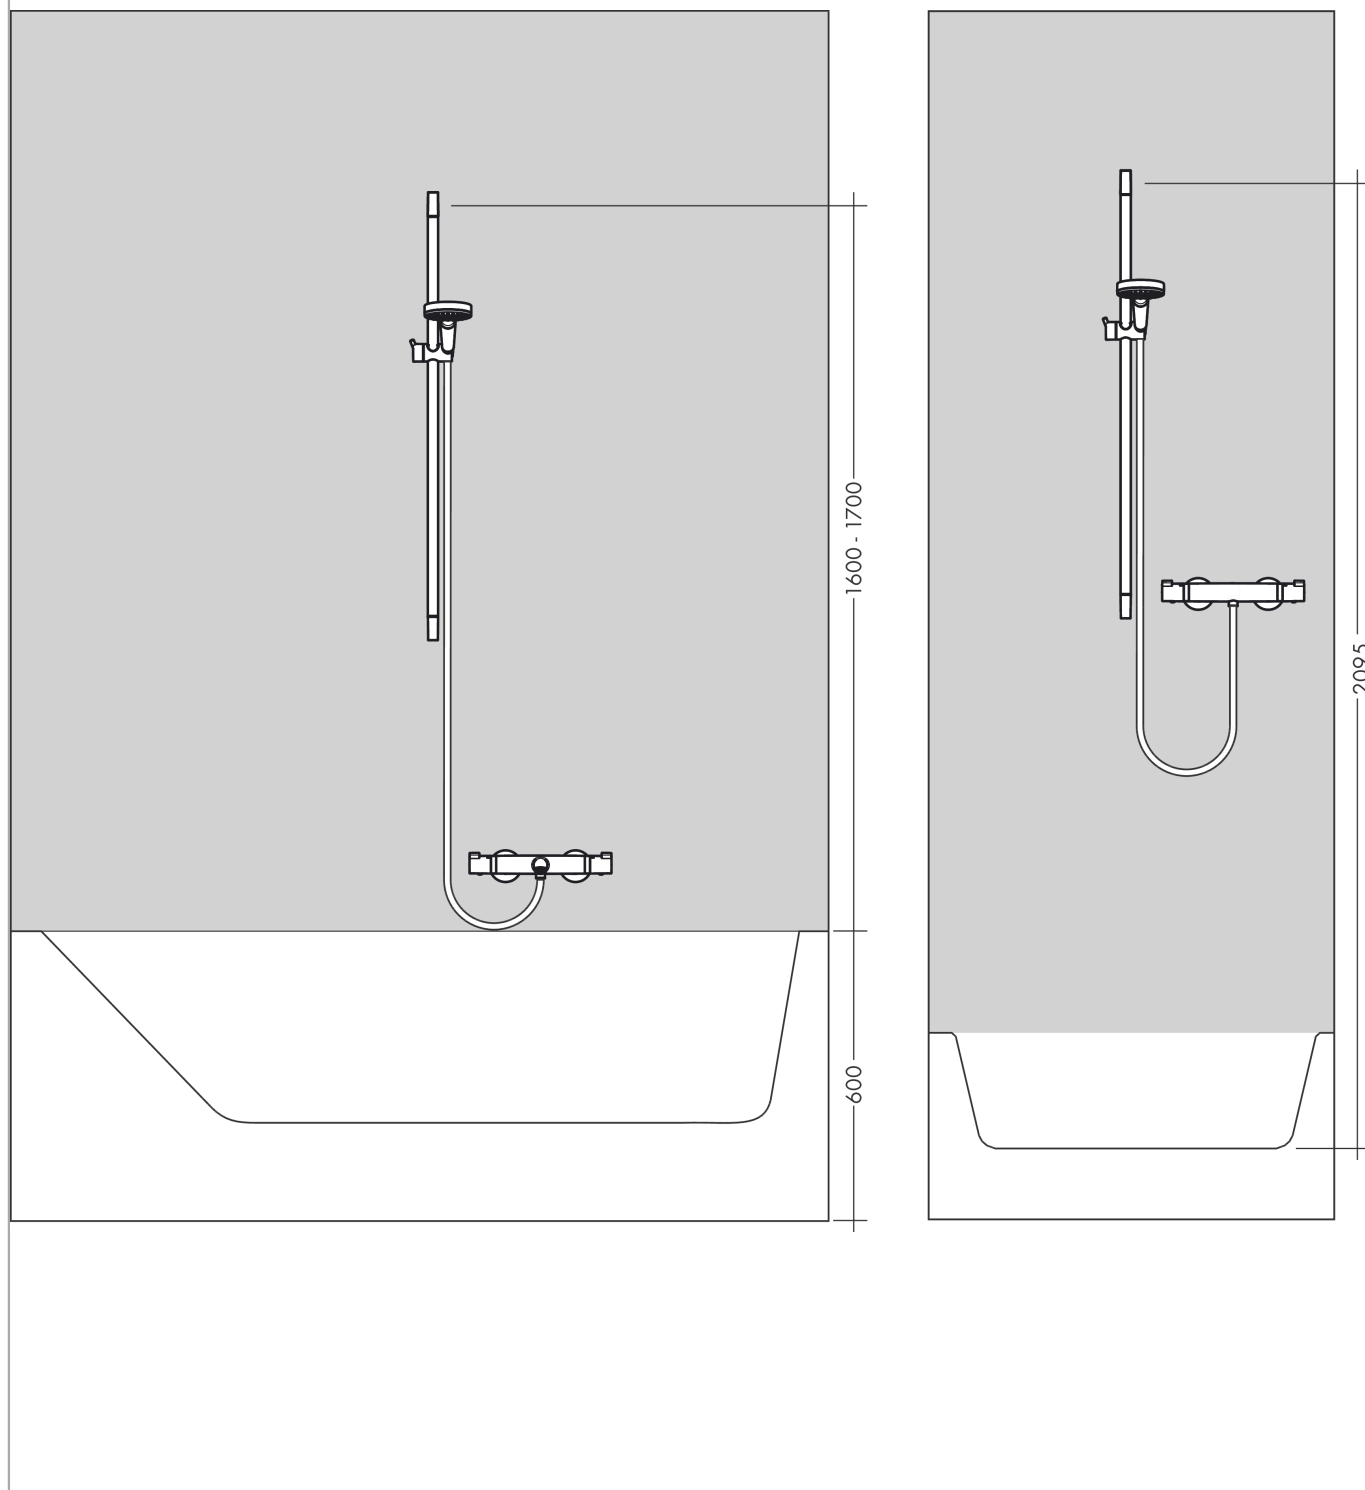

Crometta

Ensemble de douche Vario EcoSmart avec barre Unica'Croma 65 cm

Finition: **Blanc/Chromé** Numéro d'article: **26534400**

Description

Caractéristiques

- comprenant: douchette à main, barre de douche, flexible de douche, curseur
- dimension du disque de jet: 100 mm
- Jet Rain, Jet IntenseRain
- changement de jet en tournant l'extrémité de la douchette
- Technologie QuickClean : Elimination du calcaire par un simple passage du doigt sur les picots en silicone
- l'angle d'inclinaison peut être réglé de 45°
- débit: 6,7 l/min sous 3 bars de pression
- supports muraux synthétiques
- tube profilé: rond
- longueur du tube: 669 mm
- diamètre de la barre de douche: 22 mm
- distance de perçage: 625 mm
- pivot tournant côté douchette évitant la torsion du flexible
- E04, C1, A3, U3

Ensemble de douche Vario EcoSmart avec barre Unica'Croma 65 cm

Finition: **Blanc/Chromé** Numéro d'article: **26534400**

Schéma d'écoulement

Les valeurs de consommation ont été mesurées dans la pratique, avec les robinetteries correspondantes (thermostat/mélangeur/vanne sous crêpi)

Crometta

Ensemble de douche Vario EcoSmart avec barre Unica'Croma 65 cm

Finition: **Blanc/Chromé** Numéro d'article: **26534400**

Exemple de montage

Crometta

Ensemble de douche Vario EcoSmart avec barre Unica'Croma 65 cm

Finition: **Blanc/Chromé** Numéro d'article: **26534400**

Vue éclatée

Année de construction: >11/21

Crometta**Ensemble de douche Vario EcoSmart avec barre Unica'Croma 65 cm**Finition: **Blanc/Chromé** Numéro d'article: **26534400****Liste des pièces détachées**