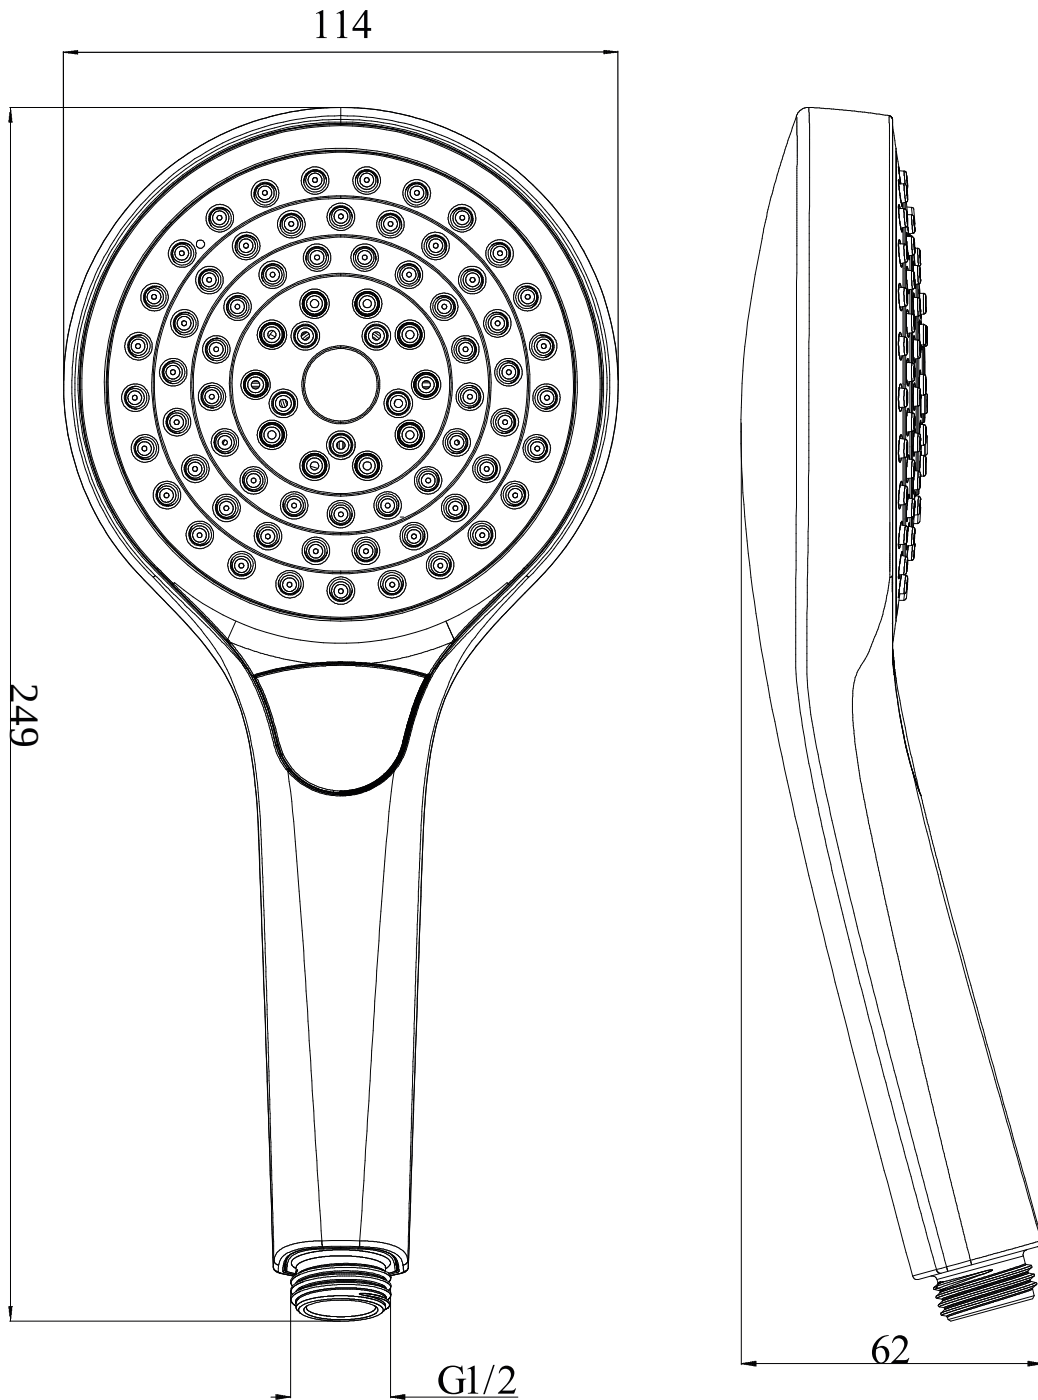

#### 1. POSITION

<b>Code article</b>	<b>TVS109001UK061</b>
Titre de l'article	Villeroy & Boch Verve Showers Douchette à main à trois jets, Chrome
Désignation du produit	Douchette à main à trois jets
Collection	Verve Showers
Longueur en mm	62
Largeur en mm	114
Hauteur en mm	249
Poids en kg	0,27
Matériel	ABS
Finition	brillant
Désignation de la couleur	Chrome
Numéro EAN	4065467211068
Interrupteur facile	Sélection facile du type de jet par simple pression sur un bouton
Nettoyage facile	Durabilité accrue grâce à un détartrage optimal des buses et de l'aérateur en les frottant légèrement
Matériel	Acrylonitrile butadiène styrène (ABS)
Volume	2,301
Hand shower diameter	110
Swivel aerator	Non
Thermostat	Non
Cool Tap	Non

### COULEUR

#### DÉSIGNATION DE LA COULEUR

Chrome

CROQUIS TECHNIQUES

TVS109001UK061