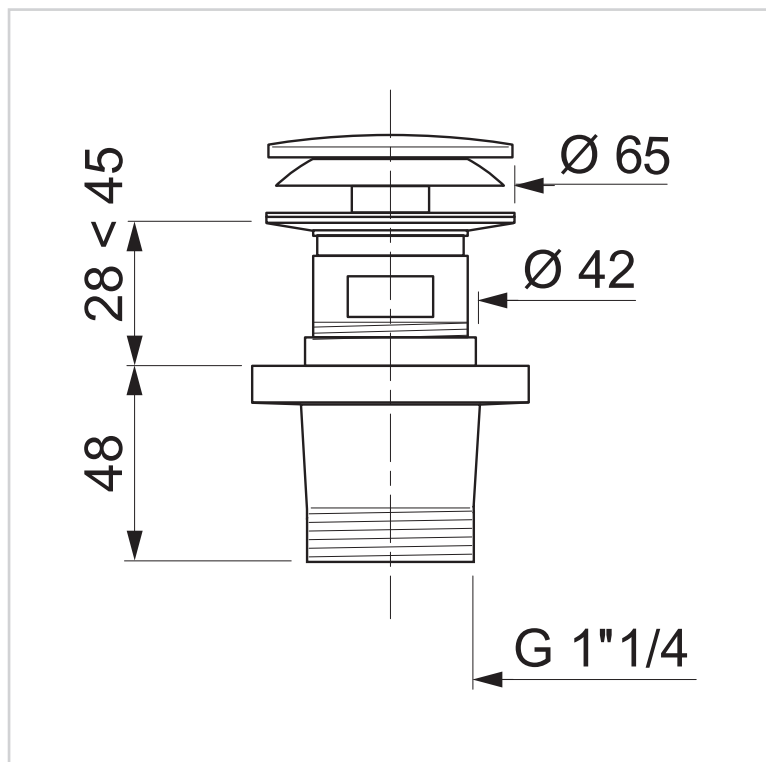

## CARACTÉRISTIQUES TECHNIQUES

Plastique et métal

Diamètre d'entrée de la bonde : Ø32