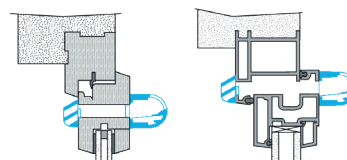

Données générales

Références	Matériau principal	Couleur
11011568	Plastique	Blanc

Données dimensionnelles

Références	H (mm)	I (mm)	L (mm)	Fente (mm)
11011568	25	27	390	2 x (172 x 12);(250 x 15)

Entraxe : 370 mm

Données aérauliques

Références	Débit nominal (m ³ /h)
11011568	22/30/45

Entrée d'air autoréglable

11011568

Kit EMMA 22/30/45 m³/h - Blanc

Données acoustiques

Références	Dnew (Ctr) avec auvent standard (dB)
11011568	33

Installation

Mise en œuvre entrée d'air EMMA

Vue en coupe entrée d'air EMMA