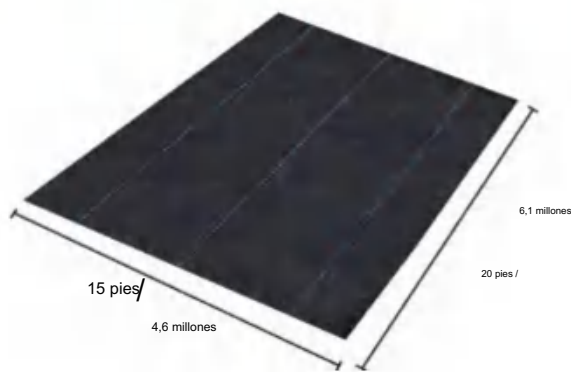

Tamaño desplegado

Peso del paquete	8,4 libras	3,8 kilos
Tamaño del producto	15*20 pies	4,6 x 6,1 m

Fabricante: Shanghaimuxinmuyeyouxiangongsi

Dirección: Shuangchenglu 803nong11hao1602A-1609shi, baoshanqu, shanghai 200000 CN.

Importado a AUS: SIHAO PTY LTD. 1 ROKEVA STREEEASTWOOD NSW 2122 Australia

Importado a EE. UU.: Sanven Technology Ltd. Suite 250, 9166 Anaheim Place, Rancho Cucamonga, CA 91730

EC REP E-CrossStu GmbH
Mainzer Landstr.69, 60329 Fráncfort del Meno.

UK REP YH CONSULTING LIMITADA.
C/O YH Consulting Limited Oficina 147, Centurion House,
Carretera de Londres, Staines-upon-Thames, Surrey, TW18 4AX