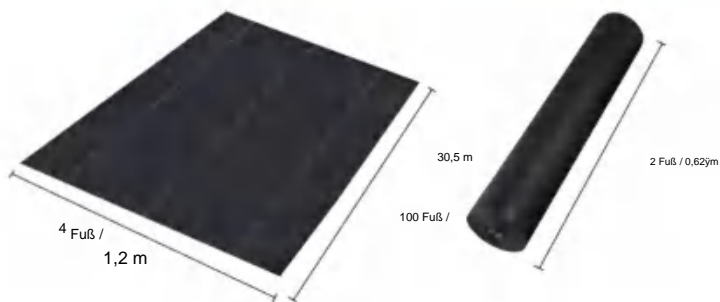

Größe ausgeklappt

Paket gefaltete Größe
Die Produktbreite ist in der Mitte gefaltet und gerollt

Produktgewicht	8,8 Pfund	4,0 kg
Produktgröße	4*100 Fuß	1,2*30,5 m

Hersteller: Shanghai muxinmuyeyouxiangongsi

Adresse: Shuangchenglu 803nong11hao1602A-1609shi, baoshanqu, Shanghai 200000 CN.

Nach AUS importiert: SIHAO PTY LTD. 1 ROKEVA STRETEASTWOOD NSW 2122 Australien

Importiert in die USA: Sanven Technology Ltd. Suite 250, 9166 Anaheim Place, Rancho Cucamonga, CA 91730

E-CrossStu GmbH
Mainzer Landstr.69, 60329 Frankfurt am Main.

YH CONSULTING LIMITED.
C/O YH Consulting Limited Office 147, Centurion House,
London Road, Staines-upon-Thames, Surrey, TW18 4AX