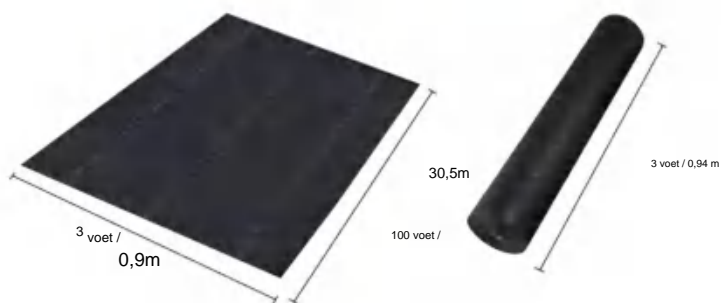

Nonwovens

MODEL: 3*100FT136

SPECIFICATIONS

Uitgevouwen formaat

Pakket gevouwen formaat
Productbreedte is dubbelgevouwen en opgerold

Pakket	Gewicht	8.4 pond	3,8kg
Productgrootte		3*100 voet	0,9*30,5 M

Fabrikant: Shanghaiimuxinmuyeyouxiangongsi

Adres: Shuangchenglu 803nong11hao1602A-1609shi, baoshanqu, shanghai 200000 CN.

Geïmporteerd naar AUS: SIHAO PTY LTD. 1 ROKEVA STREEEASTWOOD NSW 2122 Australië

Geïmporteerd naar de VS: Sanven Technology Ltd. Suite 250, 9166 Anaheim Place, Rancho Cucamonga, CA 91730

EC REP E-CrossStu GmbH
Mainzer Landstr.69, 60329 Frankfurt am Main.

UK REP YH CONSULTING LIMITED.
C/O YH Consulting Limited Kantoor 147, Centurion House,
Londen Road, Staines-upon-Thames, Surrey, TW18 4AX