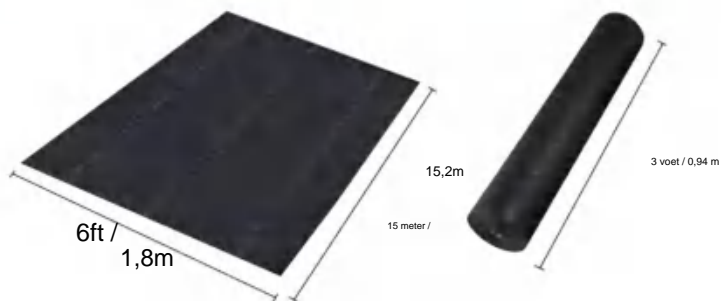

Nonwovens

MODEL: 6*50FT271

SPECIFICATIONS

Uitgevouwen formaat

Pakket gevouwen formaat
Productbreedte is dubbelgevouwen en opgerold

Pakketgewicht	16,7 pond	7,56kg
Productgrootte	6*50 voet	1,8*15,2 meter

Fabrikant: Shanghaiimuxinmuyeyouxiangongsi

Adres: Shuangchenglu 803nong11hao1602A-1609shi, baoshanqu, shanghai 200000 CN.

Geïmporteerd naar AUS: SIHAO PTY LTD. 1 ROKEVA STRETEASTWOOD NSW 2122 Australië

Geïmporteerd naar de VS: Sanven Technology Ltd. Suite 250, 9166 Anaheim Place, Rancho Cucamonga, CA 91730

E-CrossStu GmbH

Mainzer Landstr.69, 60329 Frankfurt am Main.

YH CONSULTING LIMITED.

C/O YH Consulting Limited Kantoor 147, Centurion House, Londen Road, Staines-upon-Thames, Surrey, TW18 4AX