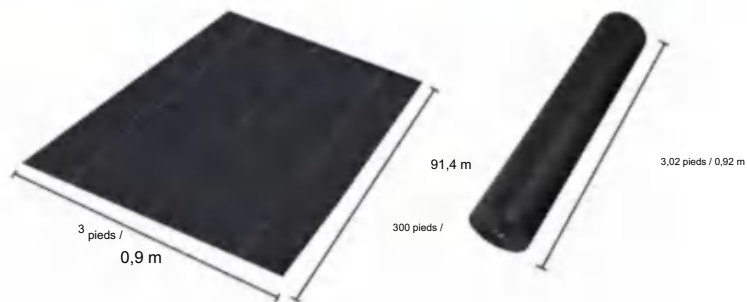

POLYPROPYLENE WOVEN FABRIC

MODÈLE : 3*300FT90

SPECIFICATIONS

Taille dépliée

Taille du colis plié
La largeur du produit est pliée en deux et roulée

Poids du produit	20 livres	9,1 kg
Taille du produit	3*300 pieds	0,9*91,4 m