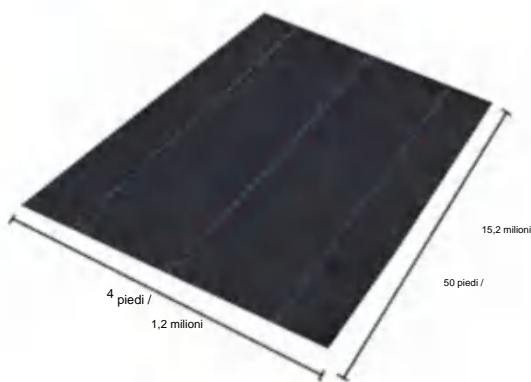

POLYPROPYLENE WOVEN FABRIC

MODELLO:4*50FT90

SPECIFICATIONS

Dimensioni non piegate

Peso del prodotto	4,4 libbre	2,0 kg
Dimensioni del prodotto	4*50 piedi	1,2*15,2 metri

Produttore: Shanghai muxinmuyeyouxiangongsi