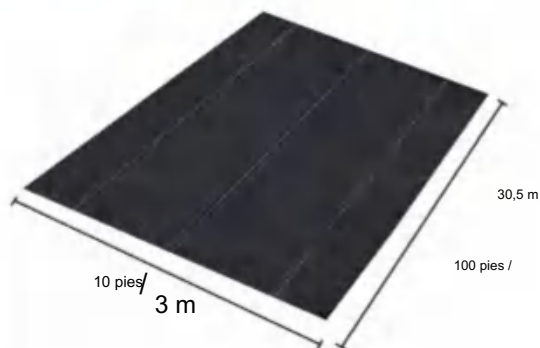

Nonwovens

MODELO: 10*100FT271

SPECIFICATIONS

Tamaño desplegado

Peso del paquete	55,6 libras	25,2 kilos
Tamaño del producto	10*100 pies	3*30,5 metros

Fabricante: Shanghai muxinmuyeyouxiangongsi

Dirección: Shuangchenglu 803nong11hao1602A-1609shi, baoshanqu, shanghai 200000 CN.

Importado a AUS: SIHAO PTY LTD. 1 ROKEVA STREET EASTWOOD NSW 2122 Australia

Importado a EE. UU.: Sarven Technology Ltd. Suite 250, 9166 Anaheim Place, Rancho Cucamonga, CA 91730

E-CrossStu GmbH

Mainzer Landstr.69, 60329 Fráncfort del Meno.

YH CONSULTING LIMITADA.

C/O YH Consulting Limited Oficina 147, Centurion House, Carretera de Londres, Staines-upon-Thames, Surrey, TW18 4AX