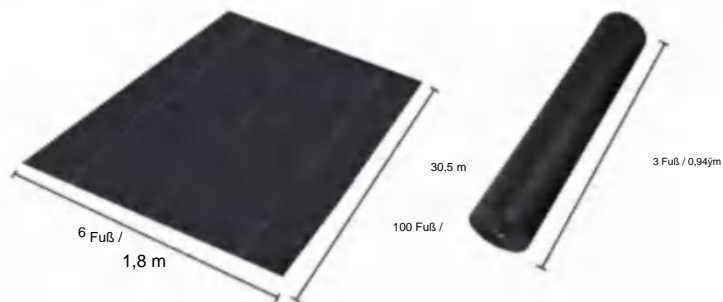

Größe ausgeklappt

Paket gefaltete Größe
Die Produktbreite ist in der Mitte gefaltet und gerollt

Produktgewicht	13,2 Pfund	6 kg
Produktgröße	6*100 Fuß	1,8*30,5 m

Hersteller: Shanghai muxinmuyeyouxiangongsi

Adresse: Shuangchenglu 803nong11hao1602A-1609shi, baoshanqu, Shanghai 200000 CN.

Nach AUS importiert: SIHAO PTY LTD. 1 ROKEVA STRETEASTWOOD NSW 2122 Australien

Importiert in die USA: Sanven Technology Ltd. Suite 250, 9166 Anaheim Place, Rancho Cucamonga, CA 91730

E-CrossStu GmbH

Mainzer Landstr.69, 60329 Frankfurt am Main.

YH CONSULTING LIMITED.

C/O YH Consulting Limited Office 147, Centurion House, London Road, Staines-upon-Thames, Surrey, TW18 4AX