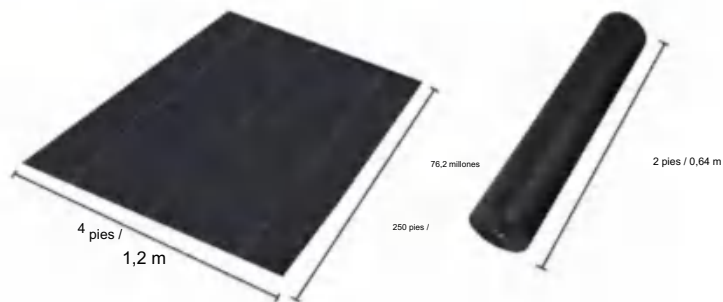

POLYPROPYLENE WOVEN FABRIC

MODELO: 4*250FT170

SPECIFICATIONS

Tamaño desplegado

Tamaño del paquete plegado
El ancho del producto se dobla a la mitad y se enrolla.

Peso del producto	34,6 libras	15,7 kilogramos
Tamaño del producto	4*250 pies	1,2 x 76,2 metros