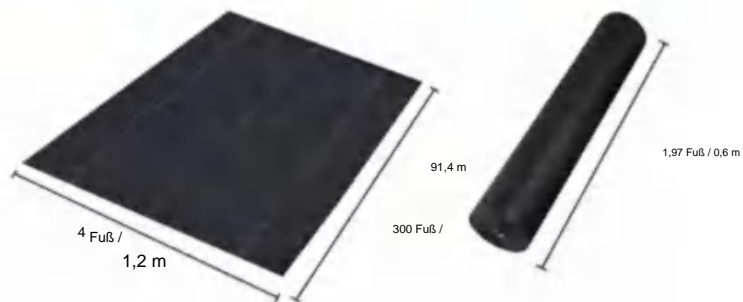

Größe ausgeklappt

Paket gefaltete Größe
Die Produktbreite ist in der Mitte gefaltet und gerollt

Produktgewicht	26,7 Pfund	12,1 kg
Produktgröße	4*300 Fuß	1,2*91,4 m

Hersteller: Shanghai muxinmuyeyouxiangongsi
Adresse: Shuangchenglu 803nong11hao1602A-1609shi, baoshanqu,
Shanghai 200000 CN.

Nach AUS importiert: SIHAO PTY LTD. 1 ROKEVA STREET EASTWOOD
NSW 2122 Australien

Importiert in die USA: Sanven Technology Ltd. Suite 250, 9166 Anaheim
Place, Rancho Cucamonga, CA 91730

EC REP E-CrossStu GmbH
Mainzer Landstr.69, 60329 Frankfurt am Main.

UK REP YH CONSULTING LIMITED.
C/O YH Consulting Limited Office 147, Centurion House,
London Road, Staines-upon-Thames, Surrey, TW18 4AX