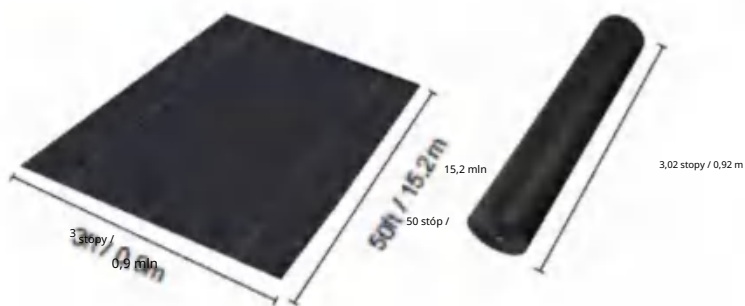

POLYPROPYLENE WOVEN FABRIC

MODEL:3*50FT90

SPECIFICATIONS

Rozmiar po rozłożeniu

Rozmiar złożonego opakowania
Szerokość produktu jest złożona na pół i zrolowana

Waga produktu	3,3 funta	1,5kg
Rozmiar produktu	3*50 stóp	0,9*15,2m