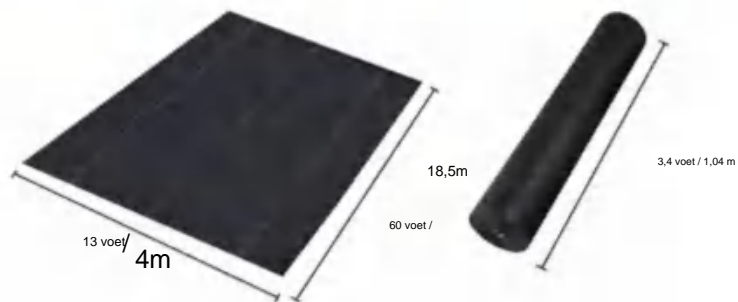

POLYPROPYLENE WOVEN FABRIC

MODEL: 13*60FT170

SPECIFICATIONS

Uitgevouwen formaat

Pakket gevouwen formaat
Productbreedte is dubbelgevouwen en opgerold

Productgewicht	27,1 pond	12,3kg
Productgrootte	13*60 voet	4*18,5 meter