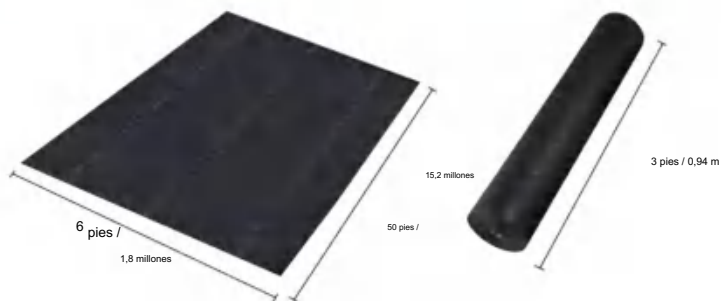

MODELO: 6*50FT271

SPECIFICATIONS

Tamaño desplegado

Tamaño del paquete plegado
El ancho del producto se dobla a la mitad y se enrolla.

Peso del paquete	16,7 libras	7,56 kilogramos
Tamaño del producto	6*50 pies	1,8 x 15,2 m