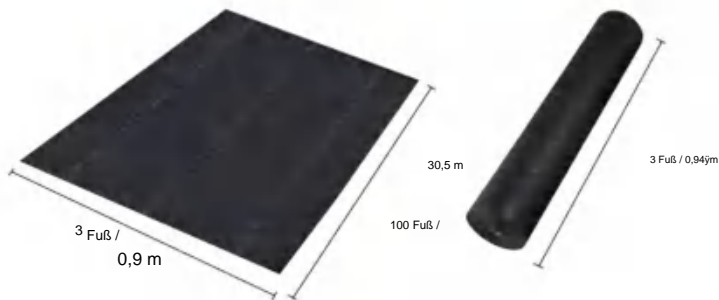

Nonwovens

MODELL: 3*100FT136

SPECIFICATIONS

Größe ausgeklappt

Paket gefaltete Größe
Die Produktbreite ist in der Mitte gefaltet und gerollt

Paket	Gewicht	8.4 Pfund	3,8 kg
Produktgröße		3*100 Fuß	0,9*30,5 M

Hersteller: Shanghai muxinmuyeyouxiangongsi

Adresse: Shuangchenglu 803nong11hao1602A-1609shi, baoshanqu, Shanghai 200000 CN.

Nach AUS importiert: SIHAO PTY LTD. 1 ROKEVA STREET EASTWOOD NSW 2122 Australien

Importiert in die USA: Sanven Technology Ltd. Suite 250, 9166 Anaheim Place, Rancho Cucamonga, CA 91730

E-CrossStu GmbH
Mainzer Landstr.69, 60329 Frankfurt am Main.

YH CONSULTING LIMITED.
C/O YH Consulting Limited Office 147, Centurion House,
London Road, Staines-upon-Thames, Surrey, TW18 4AX