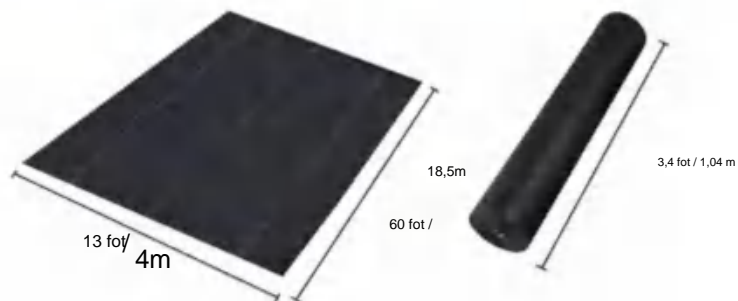

POLYPROPYLENE WOVEN FABRIC

MODELL:13*60FT170

SPECIFICATIONS

Ovikt storlek

Paket vikt storlek
Produktbredden är vikt på hälften och rullad

Produktens vikt	27,1 lb	12,3 kg
Produktstorlek	13*60 fot	4*18,5 m

Tillverkare:Shanghaimuxinmuyeyouxiangongsi