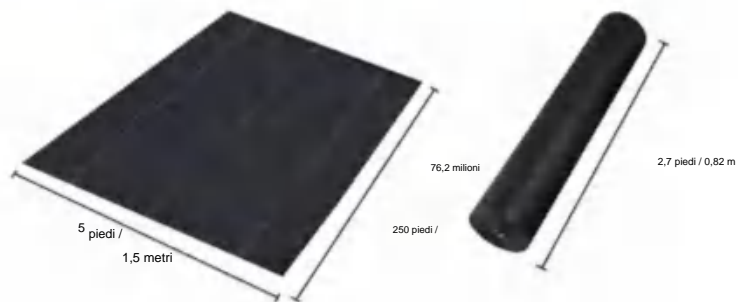

POLYPROPYLENE WOVEN FABRIC

MODELLO:5*250FT170

SPECIFICATIONS

Dimensioni non piegate

Dimensioni del pacco piegato
La larghezza del prodotto è piegata a metà e arrotolata

Peso del prodotto	43,4 libbre	19,7 kg
Dimensioni del prodotto	5*250 piedi	1,5*76,2 metri