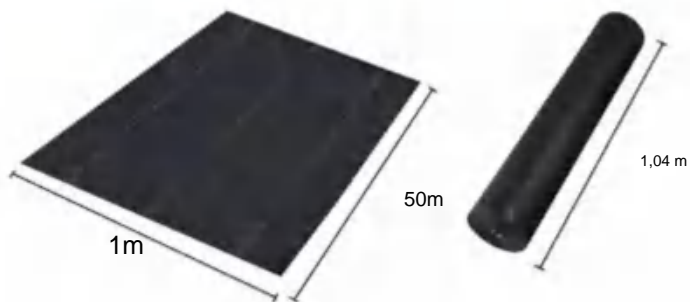

POLYPROPYLENE WOVEN FABRIC

MODELL:1*50M85

SPECIFICATIONS

Ovikt storlek

Paket vikt storlek
Produktbredden är vikt på hälften och rullad

Produktens vikt	5 kg
Produktstorlek	1*50 m

Tillverkare:Shanghaimuxinmuyeyouxiangongsi