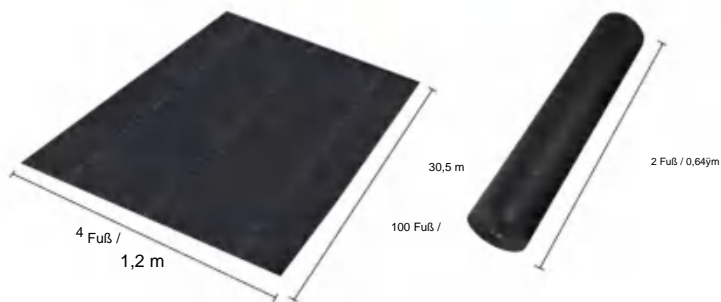

Nonwovens

MODELL:4*100FT271

SPECIFICATIONS

Größe ausgeklappt

Paket gefaltete Größe
Die Produktbreite ist in der Mitte gefaltet und gerollt

Paket acht B	22,3 Pfund	10,1 kg
Produktgröße	4*100 Fuß	1,2*30,5 m

Hersteller: Shuangmuxinmuyeyouxiangongsi