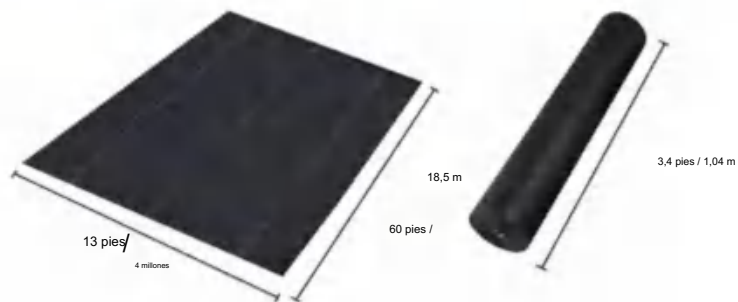

POLYPROPYLENE WOVEN FABRIC

MODELO: 13*60FT170

SPECIFICATIONS

Tamaño desplegado

Tamaño del paquete plegado
El ancho del producto se dobla a la mitad y se enrolla.

Peso del producto	27,1 libras	12,3 kilos
Tamaño del producto	13*60 pies	4*18,5 metros