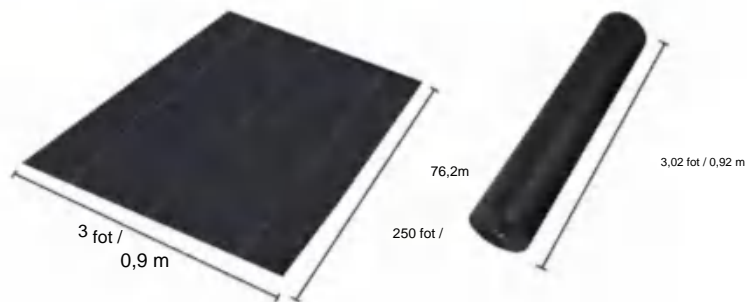

Ovikt storlek

Paket vikt storlek
Produktbredden är vikt på hälften och rullad

Produktens vikt	26 lb	11,8 kg
Produktstorlek	3*250 fot	0,9*76,2 m

Tillverkare:Shanghaimuxinmuyeyouxiangongsi

Adress: Shuangchenglu 803nong11hao1602A-1609shi, baoshanqu, shanghai 200000 CN.

Importerad till AUS: SIHAO PTY LTD. 1 ROKEVA STREETEASTWOOD NSW 2122 Australien

Importerad till USA: Sanven Technology Ltd. Suite 250, 9166 Anaheim Place, Rancho Cucamonga, CA 91730

E-CrossStu GmbH
Mainzer Landstr.69, 60329 Frankfurt am Main.

YH CONSULTING LIMITED.
C/O YH Consulting Limited Office 147, Centurion House,
London Road, Staines-upon-Thames, Surrey, TW18 4AX