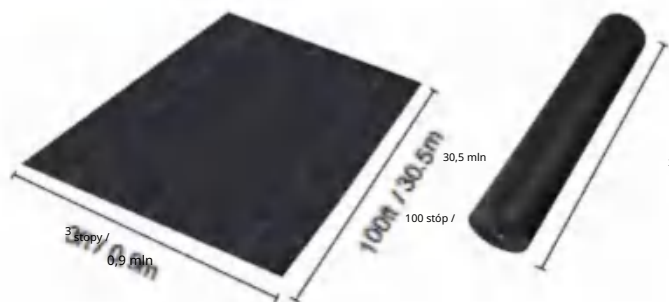

POLYPROPYLENE WOVEN FABRIC

MODEL:3*100FT90

SPECIFICATIONS

Rozmiar po rozłożeniu

Rozmiar złożonego opakowania
Szerokość produktu jest złożona na pół i zrolowana

Waga produktu	6,6 funta	3,0kg
Rozmiar produktu	3*100 stóp	0,9*30,5m