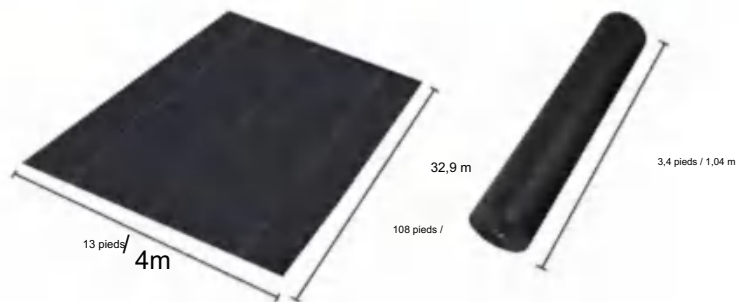

POLYPROPYLENE WOVEN FABRIC

MODÈLE : 13*108FT170

SPECIFICATIONS

Taille dépliée

Taille du colis plié
La largeur du produit est pliée en deux et roulée

Poids du produit	48,7 livres	22,1 kg
Taille du produit	13*108 pieds	4*32,9 m