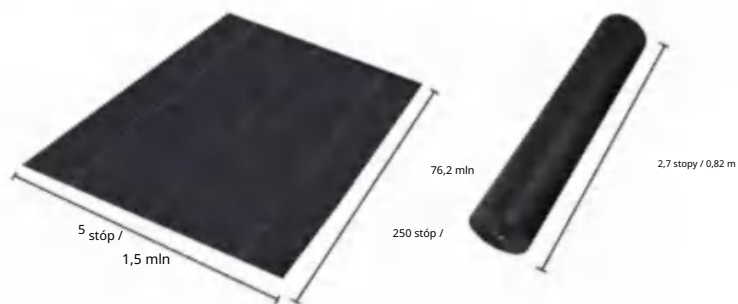

MODEL:5*250FT170

SPECIFICATIONS

Rozmiar po rozłożeniu

Rozmiar złożonego opakowania
Szerokość produktu jest złożona na pół i zrolowana

Waga produktu	43,4 funta	19,7 kg
Rozmiar produktu	5*250 stóp	1,5*76,2m