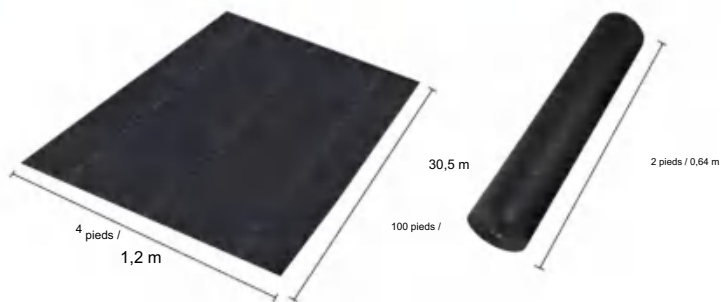

Nonwovens

MODÈLE : 4*100FT271

SPECIFICATIONS

Taille dépliée

Taille du colis plié
La largeur du produit est pliée en deux et roulée

Paquet huitL	22,3 livres	10,1 kg
Taille du produit	4*100 pieds	1,2*30,5 m

Fabricant:Shanghaimuxinmuyeyouxiangongsi