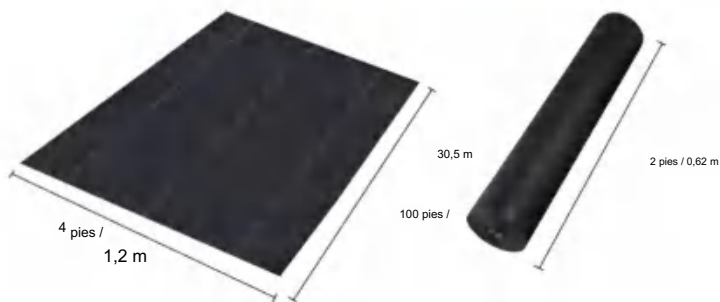

Tamaño desplegado

Tamaño del paquete plegado
El ancho del producto se dobla a la mitad y se enrolla.

Peso del producto	8,8 libras	4,0 kilogramos
Tamaño del producto	4*100 pies	1,2 x 30,5 m

Fabricante: Shanghaimuxinmuyeyouxiangongsi

Dirección: Shuangchenglu 803nong11hao1602A-1609shi, baoshanqu, shanghai 200000 CN.

Importado a AUS: SIHAO PTY LTD. 1 ROKEVA STREETEASTWOOD NSW 2122 Australia

Importado a EE. UU.: Sanven Technology Ltd. Suite 250, 9166 Anaheim Place, Rancho Cucamonga, CA 91730

E-CrossStu GmbH
Mainzer Landstr.69, 60329 Fráncfort del Meno.

YH CONSULTING LIMITADA.
C/O YH Consulting Limited Oficina 147, Centurion House,
Carretera de Londres, Staines-upon-Thames, Surrey, TW18 4AX