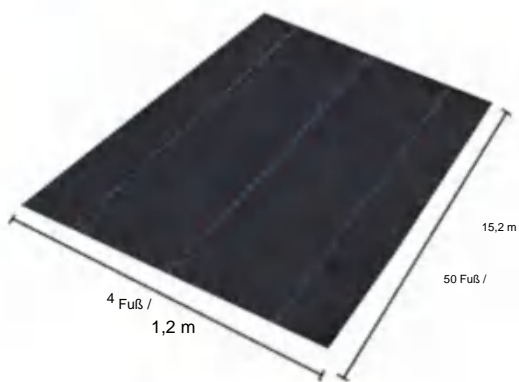

POLYPROPYLENE WOVEN FABRIC

MODELL: 4*50FT90

SPECIFICATIONS

Größe ausgeklappt

Produktgewicht	4,4 Pfund	2,0 kg
Produktgröße	4*50 Fuß	1,2*15,2 m

Hersteller: Shanghai muxinmuyeyouxiangongsi

Adresse: Shuangchenglu 803nong11hao1602A-1609shi, baoshanqu, Shanghai 200000 CN.