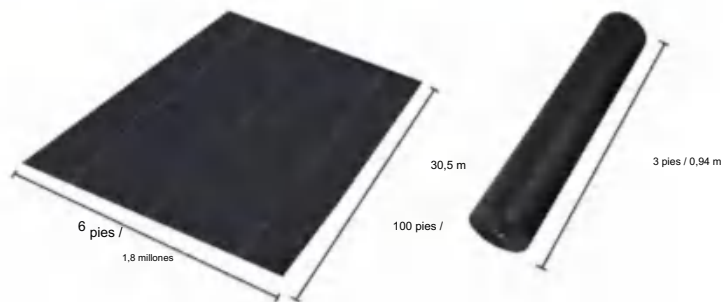

POLYPROPYLENE WOVEN FABRIC

MODELO: 6*100FT90

SPECIFICATIONS

Tamaño desplegado

Tamaño del paquete plegado
El ancho del producto se dobla a la mitad y se enrolla.

Peso del producto	13.2 libras	6 kilos
Tamaño del producto	6*100 pies	1,8 x 30,5 m