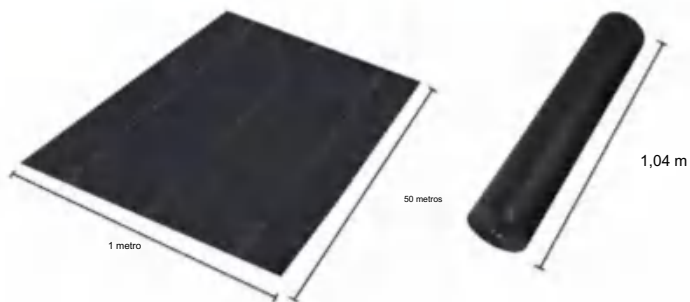

POLYPROPYLENE WOVEN FABRIC

MODELO: 1*50M85

SPECIFICATIONS

Tamaño desplegado

Tamaño del paquete plegado
El ancho del producto se dobla a la mitad y se enrolla.

Peso del producto	5 kilos
Tamaño del producto	1*50 metros