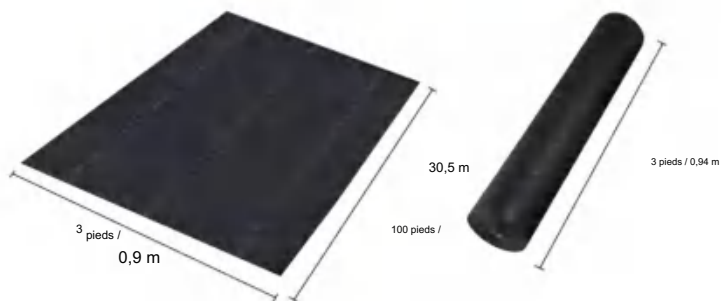

Nonwovens

MODÈLE : 3*100FT136

SPECIFICATIONS

Taille dépliée

Taille du colis plié
La largeur du produit est pliée en deux et roulée

Emballer	Poids	8,4 kg	3,8 kg
Taille du produit		3*100 pieds	0,9*30,5 m

Fabricant:Shanghaimuxinmuyeyouxiangongsi

Adresse : Shuangchenglu 803nong11hao1602A-1609shi, baoshanqu, shanghai 200000 CN.

Importé en Australie : SIHAO PTY LTD. 1 ROKEVA STREETEASTWOOD NSW 2122 Australie

Importé aux États-Unis : Sanven Technology Ltd. Suite 250, 9166 Anaheim Place, Rancho Cucamonga, CA 91730

EC **REP** E-CrossStu GmbH
Mainzer Landstr.69, 60329 Francfort-sur-le-Main.

UK **REP** YH CONSULTING LIMITÉE.
C/O YH Consulting Limited Bureau 147, Centurion House,
Route de Londres, Staines-upon-Thames, Surrey, TW18 4AX