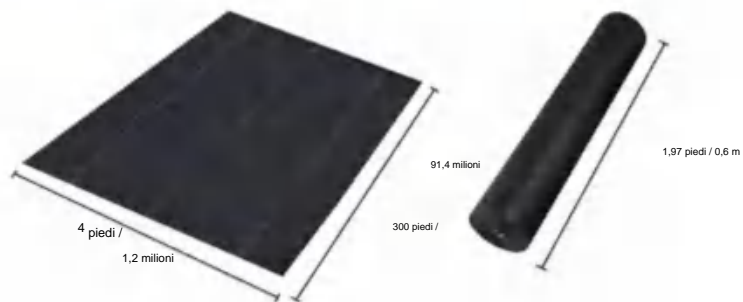

MODELLO:4*300FT90

SPECIFICATIONS

Dimensioni non piegate

Dimensioni del pacco piegato
La larghezza del prodotto è piegata a metà e arrotolata

Peso del prodotto	26,7 libbre	12,1 kg
Dimensioni del prodotto	4*300 piedi	1,2*91,4 metri