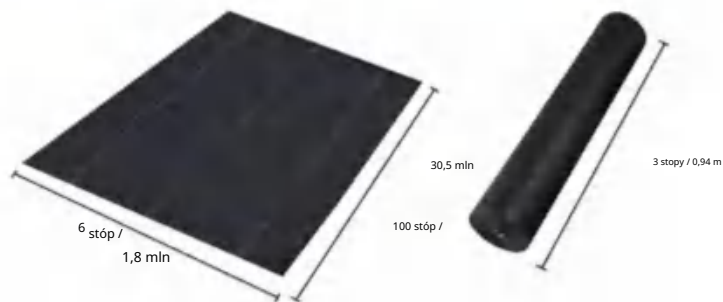

MODEL: 6*100FT90

SPECIFICATIONS

Rozmiar po rozłożeniu

Rozmiar złożonego opakowania
Szerokość produktu jest złożona na pół i zrolowana

Waga produktu	13,2 funta	6 kilogramów
Rozmiar produktu	6*100 stóp	1,8*30,5m