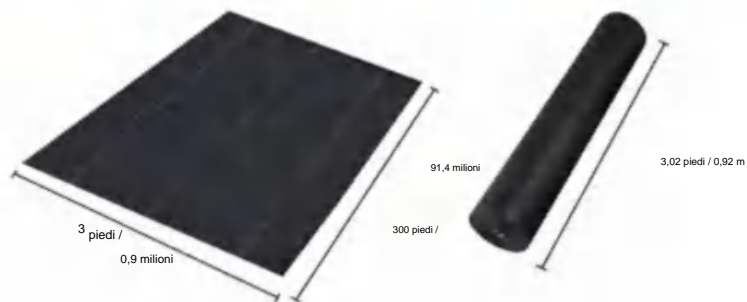

POLYPROPYLENE WOVEN FABRIC

MODELLO:3*300FT90

SPECIFICATIONS

Dimensioni non piegate

Dimensioni del pacco piegato
La larghezza del prodotto è piegata a metà e arrotolata

Peso del prodotto	20 libbre	9,1 kg
Dimensioni del prodotto	3*300 piedi	0,9*91,4 metri