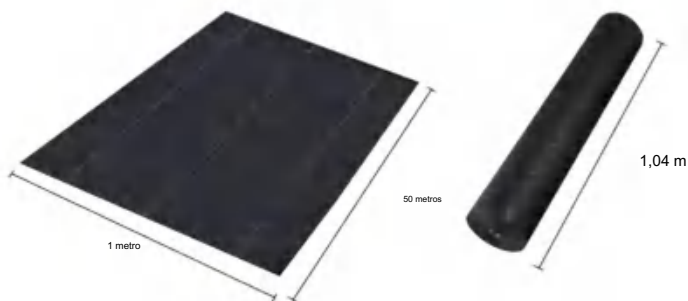

Nonwovens

MODELO: 1*50M150

SPECIFICATIONS

Tamaño desplegado

Tamaño del paquete plegado
El ancho del producto se dobla a la mitad y se enrolla.

Peso del paquete	7,5 kilos
Tamaño del producto	1*50 metros²

Fabricante: Shanghaimuxinmuyeyouxiangongsi
Dirección: Shuangchenglu 803nong11hao1602A-1609shi, baoshanqu, shanghai 200000 CN.

Importado a AUS: SIHAO PTY LTD. 1 ROKEVA STREETEASTWOOD NSW 2122 Australia

Importado a EE. UU.: Sanven Technology Ltd. Suite 250, 9166 Anaheim Place, Rancho Cucamonga, CA 91730

E-CrossStu GmbH
Mainzer Landstr.69, 60329 Fráncfort del Meno.

YH CONSULTING LIMITADA.
C/O YH Consulting Limited Oficina 147, Centurion House,
Carretera de Londres, Staines-upon-Thames, Surrey, TW18 4AX