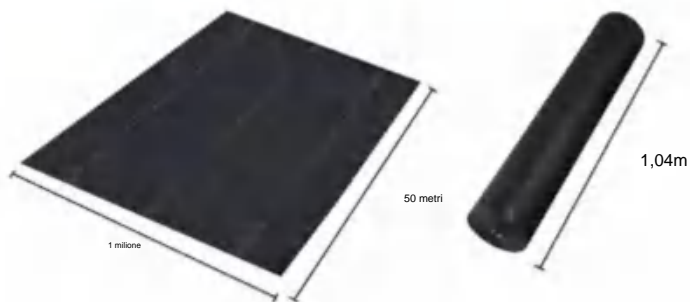

Dimensioni non piegate

Dimensioni del pacco piegato
La larghezza del prodotto è piegata a metà e arrotondata

Peso del prodotto	5 kg
Dimensioni del prodotto	1*50 metri

Produttore: Shanghai muxinmuyeyouxiangongsi
Indirizzo: Shuangchenglu 803nong11hao1602A-1609shi, baoshanqu, shanghai 200000 CN.

Importato in AUS: SIHAO PTY LTD. 1 ROKEVA STREET EASTWOOD NSW 2122 Australia

Importato negli USA: Sanven Technology Ltd. Suite 250, 9166 Anaheim Place, Rancho Cucamonga, CA 91730

E-CrossStu GmbH

Mainzer Landstr.69, 60329 Francoforte sul Meno.

CONSULENZA YH LIMITATA.

C/O YH Consulting Limited Ufficio 147, Centurion House, Via Roma, 101, 00186 Roma, Italia