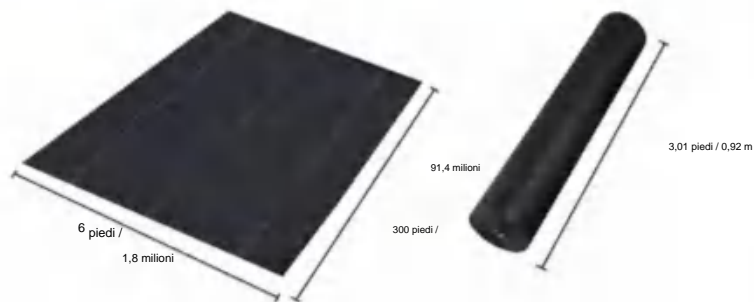

MODELLO:6*300FT85

SPECIFICATIONS

Dimensioni non piegate

Dimensioni del pacco piegato
La larghezza del prodotto è piegata a metà e arrotolata

Peso del prodotto	37,7 libbre	17,1 kg
Dimensioni del prodotto	6*300 piedi	1,8*91,4 metri