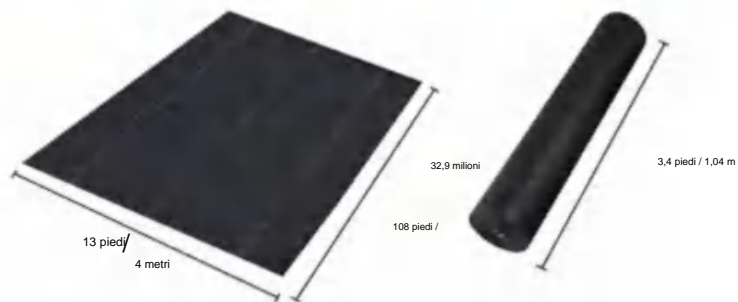

POLYPROPYLENE WOVEN FABRIC

MODELLO:13*108FT170

SPECIFICATIONS

Dimensioni non piegate

Dimensioni del pacco piegato
La larghezza del prodotto è piegata a metà e arrotolata

Peso del prodotto	48,7 libbre	22,1 kg
Dimensioni del prodotto	13*108 piedi	4*32,9 metri