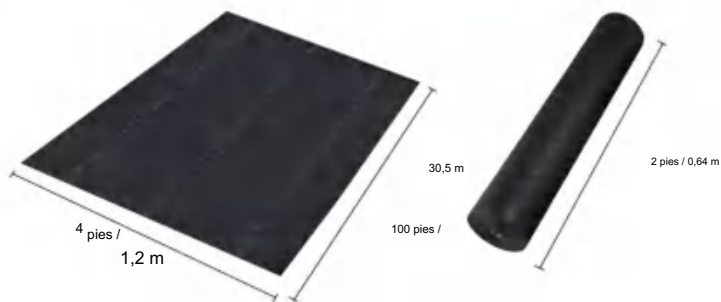

MODELO: 4*100FT271

SPECIFICATIONS

Tamaño desplegado

Tamaño del paquete plegado
El ancho del producto se dobla a la mitad y se enrolla.

Paquete ocho Yo	22,3 libras	10,1 kilogramos
Tamaño del producto	4*100 pies	1,2 x 30,5 m