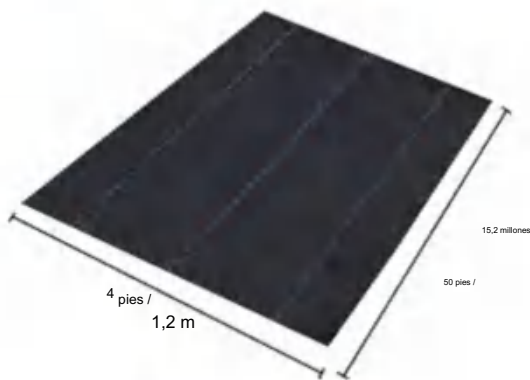

Tamaño desplegado

Peso del producto	4,4 libras	2,0 kilogramos
Tamaño del producto	4*50 pies	1,2 x 15,2 m

Fabricante: Shanghaimuxinmuyeyouxiangongsi

Dirección: Shuangchenglu 803nong11hao1602A-1609shi, baoshanqu, shanghai 200000 CN.

Importado a AUS: SIHAO PTY LTD. 1 ROKEVA STREETEASTWOOD NSW 2122 Australia

Importado a EE. UU.: Sanven Technology Ltd. Suite 250, 9166 Anaheim Place, Rancho Cucamonga, CA 91730

EC REP E-CrossStu GmbH
Mainzer Landstr.69, 60329 Fráncfort del Meno.

UK REP YH CONSULTING LIMITADA.
C/O YH Consulting Limited Oficina 147, Centurion House,
Carretera de Londres, Staines-upon-Thames, Surrey, TW18 4AX