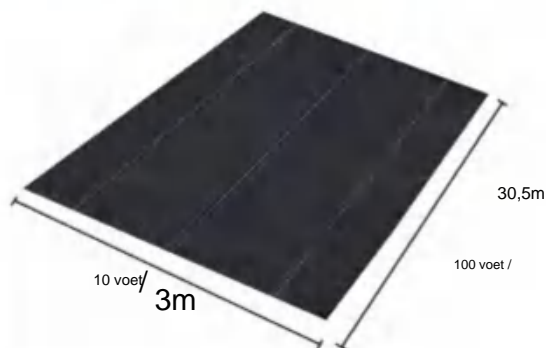

Nonwovens

MODEL: 10*100FT271

SPECIFICATIONS

Uitgevouwen formaat

Pakketgewicht	25,6 kilo	25,2 kilo
Productgrootte	10*100 voet	3*30,5 meter

Fabrikant: Shanghaiimuxinmuyeyouxiangongsi

Adres: Shuangchenglu 803nong11hao1602A-1609shi, baoshanqu, shanghai 200000 CN.

Geïmporteerd naar AUS: SIHAO PTY LTD. 1 ROKEVA STRETEASTWOOD NSW 2122 Australië

Geïmporteerd naar de VS: Sanven Technology Ltd. Suite 250, 9166 Anaheim Place, Rancho Cucamonga, CA 91730

E-CrossStu GmbH

Mainzer Landstr.69, 60329 Frankfurt am Main.

YH CONSULTING LIMITED.

C/O YH Consulting Limited Kantoor 147, Centurion House, Londen Road, Staines-upon-Thames, Surrey, TW18 4AX