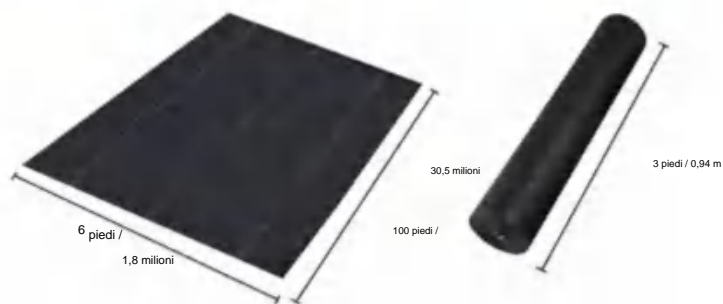

MODELLO:6*100FT90

SPECIFICATIONS

Dimensioni non piegate

Dimensioni del pacco piegato
La larghezza del prodotto è piegata a metà e arrotolata

Peso del prodotto	13,2 libbre	6kg
Dimensioni del prodotto	6*100 piedi	1,8*30,5 metri