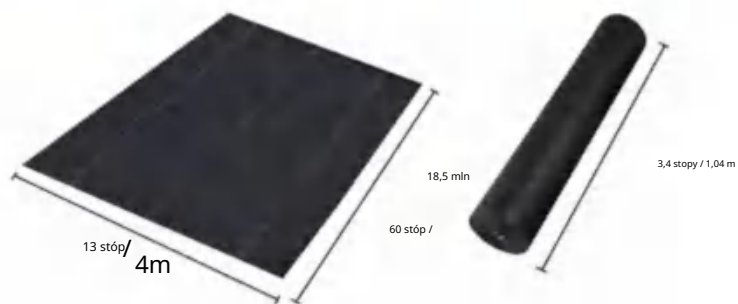

Rozmiar po rozłożeniu

Rozmiar złożonego opakowania
Szerokość produktu jest złożona na pół i zrolowana

Waga produktu	27,1 funta	12,3 kg
Rozmiar produktu	13*60 stóp	4*18,5m

Producent:Shanghaimuxinmuyeyouxiangongsi

Adres: Shuangchenglu 803nong11hao1602A-1609shi, baoshanqu, szanghaj 200000 CN.

Importowane do AUS: SIHAO PTY LTD. 1 ROKEVA STREEASTWOOD NSW 2122 Australia

Importowane do USA: Sanven Technology Ltd. Suite 250, 9166 Anaheim Place, Rancho Cucamonga, CA 91730

E-CrossStu GmbH
Mainzer Landstr.69, 60329 Frankfurt nad Menem.

YH CONSULTING LIMITED.
C/O YH Consulting Limited Biuro 147, Centurion House,
London Road, Staines-upon-Thames, Surrey, TW18 4AX