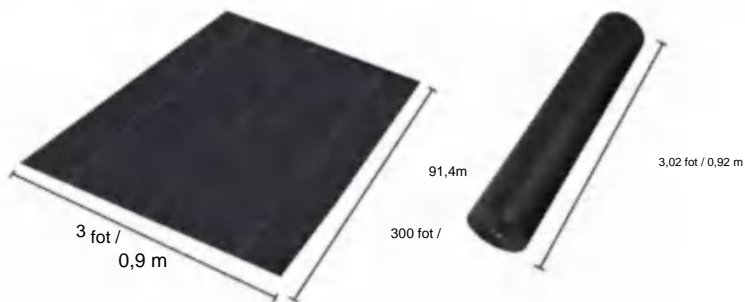

Ovikt storlek

Paket vikt storlek
Produktbredden är vikt på hälften och rullad

Produktens vikt	20 lb	9,1 kg
Produktstorlek	3*300 fot	0,9*91,4 m

Tillverkare:Shanghaimuxinmuyeyouxiangongsi

Adress: Shuangchenglu 803nong11hao1602A-1609shi, baoshanqu, shanghai 200000 CN.

Importerad till AUS: SIHAO PTY LTD. 1 ROKEVA STREETEASTWOOD NSW 2122 Australien

Importerad till USA: Sanven Technology Ltd. Suite 250, 9166 Anaheim Place, Rancho Cucamonga, CA 91730

E-CrossStu GmbH
Mainzer Landstr.69, 60329 Frankfurt am Main.

YH CONSULTING LIMITED.
C/O YH Consulting Limited Office 147, Centurion House,
London Road, Staines-upon-Thames, Surrey, TW18 4AX