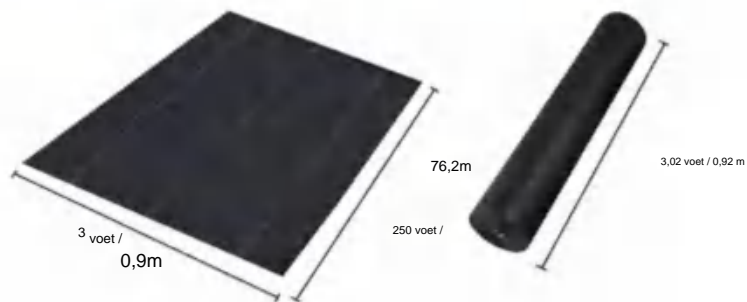

MODEL: 3*250FT170

SPECIFICATIONS

Uitgevouwen formaat

Pakket gevouwen formaat
Productbreedte is dubbelgevouwen en opgerold

Productgewicht	26 pond	11,8kg
Productgrootte	3*250 voet	0,9*76,2 meter

Fabrikant: Shanghaiimuxinmuyeyouxiangongsi