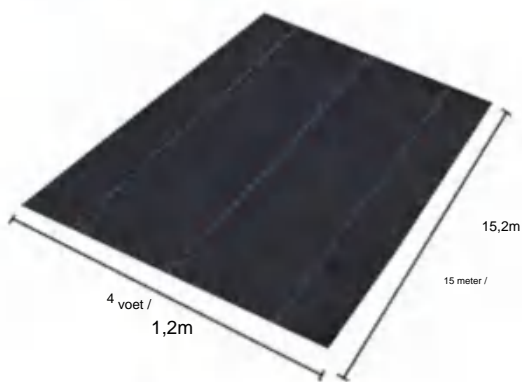

MODEL: 4*50FT90

SPECIFICATIONS

Uitgevouwen formaat

Productgewicht	4,4 pond	2,0kg
Productgrootte	4*50 voet	1,2*15,2 meter

Fabrikant: Shanghaiimuxinmuyeyouxiangongsi

Adres: Shuangchenglu 803nong11hao1602A-1609shi, baoshanqu, shanghai 200000 CN.