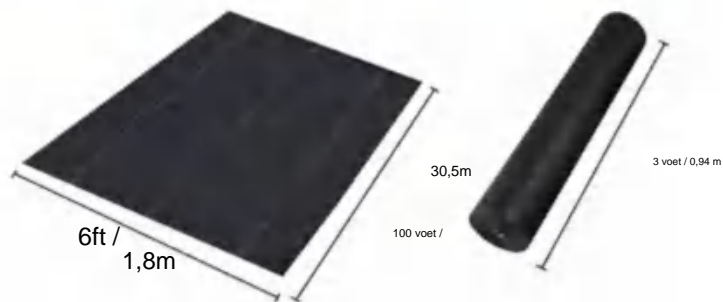

Uitgevouwen formaat

Pakket gevouwen formaat
Productbreedte is dubbelgevouwen en opgerold

Productgewicht	13,2 pond	6 kilo
Productgrootte	6*100 voet	1,8*30,5 meter

Fabrikant: Shanghaiimuxinmuyeyouxiangongsi

Adres: Shuangchenglu 803nong11hao1602A-1609shi, baoshanqu, shanghai 200000 CN.

Geïmporteerd naar AUS: SIHAO PTY LTD. 1 ROKEVA STREETEASTWOOD NSW 2122 Australië

Geïmporteerd naar de VS: Sanven Technology Ltd. Suite 250, 9166 Anaheim Place, Rancho Cucamonga, CA 91730

E-CrossStu GmbH

Mainzer Landstr.69, 60329 Frankfurt am Main.

YH CONSULTING LIMITED.

C/O YH Consulting Limited Kantoor 147, Centurion House, Londen Road, Staines-upon-Thames, Surrey, TW18 4AX