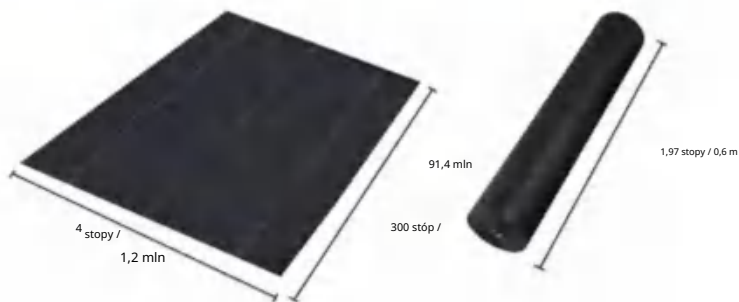

MODEL:4*300FT90

SPECIFICATIONS

Rozmiar po rozłożeniu

Rozmiar złożonego opakowania
Szerokość produktu jest złożona na pół i zrolowana

Waga produktu	26,7 funta	12,1 kg
Rozmiar produktu	4*300 stóp	1,2*91,4m

Producent:Shanghaimuxinmuyeyouxiangongsi