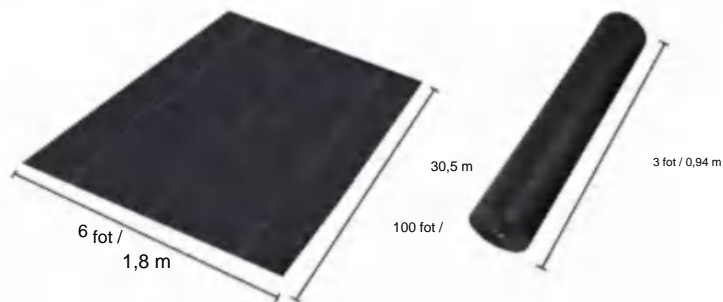

POLYPROPYLENE WOVEN FABRIC

MODELL:6*100FT90

SPECIFICATIONS

Ovikt storlek

Paket vikt storlek
Produktbredden är vikt på hälften och rullad

Produktens vikt	13,2 lb	6 kg
Produktstorlek	6*100 fot	1,8*30,5 m

Tillverkare:Shanghaimuxinmuyeyouxiangongsi