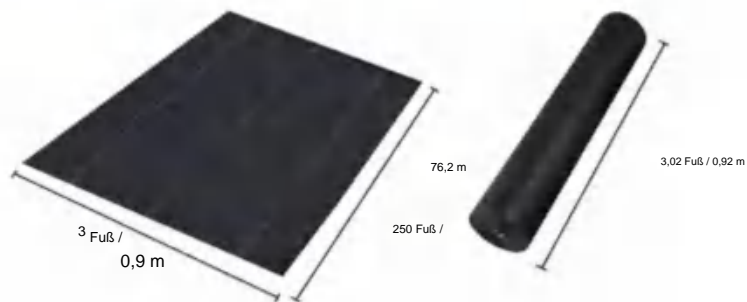

POLYPROPYLENE WOVEN FABRIC

MODELL: 3*250FT170

SPECIFICATIONS

Größe ausgeklappt

Paket gefaltete Größe
Die Produktbreite ist in der Mitte gefaltet und gerollt

Produktgewicht	26 Pfund	11,8 kg
Produktgröße	3*250 Fuß	0,9*76,2 m