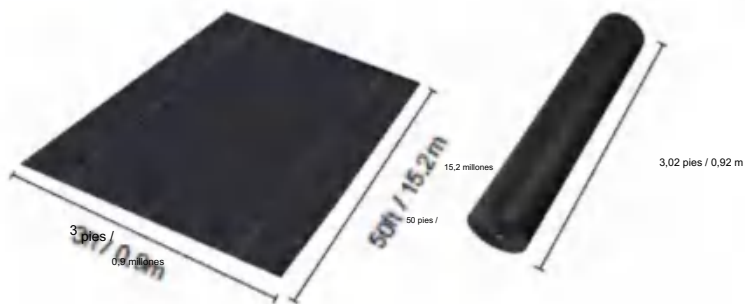

Tamaño desplegado

Tamaño del paquete plegado
El ancho del producto se dobla a la mitad y se enrolla.

Peso del producto	3,3 libras	1,5 kilos
Tamaño del producto	3*50 pies	0,9 x 15,2 m

Fabricante: Shanghai muxinmuyeyouxiangongsi

Dirección: Shuangchenglu 803nong11hao1602A-1609shi, baoshanqu, shanghai 200000 CN.

Importado a AUS: SIHAO PTY LTD. 1 ROKEVA STRETEASTWOOD NSW 2122 Australia

Importado a EE. UU.: Sanven Technology Ltd. Suite 250, 9166 Anaheim Place, Rancho Cucamonga, CA 91730

E-CrossStu GmbH
Mainzer Landstr.69, 60329 Fráncfort del Meno.

YH CONSULTING LIMITADA.

C/O YH Consulting Limited Oficina 147, Centurion House,
Carretera de Londres, Staines-upon-Thames, Surrey, TW18 4AX