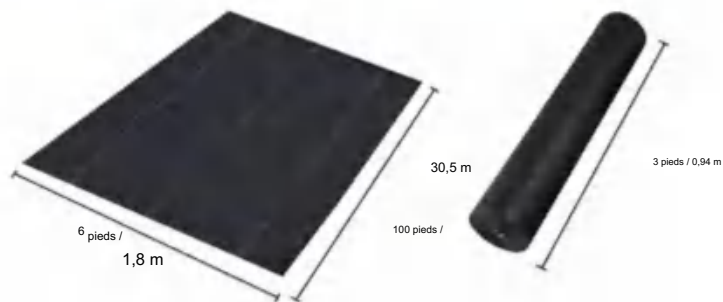

POLYPROPYLENE WOVEN FABRIC

MODÈLE : 6*100FT90

SPECIFICATIONS

Taille dépliée

Taille du colis plié
La largeur du produit est pliée en deux et roulée

Poids du produit	13,2 livres	6 kg
Taille du produit	6*100 pieds	1,8 x 30,5 m