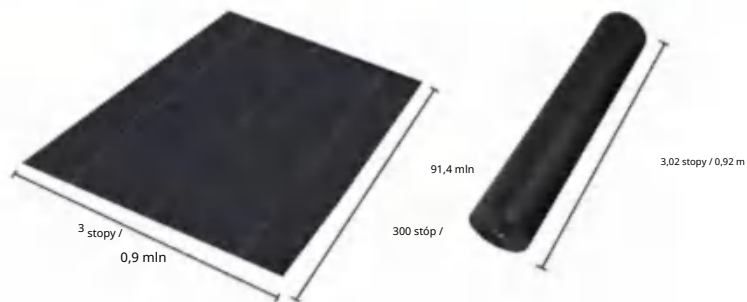

MODEL:3*300FT90

SPECIFICATIONS

Rozmiar po rozłożeniu

Rozmiar złożonego opakowania
Szerokość produktu jest złożona na pół i zrolowana

Waga produktu	20 funtów	9,1 kg
Rozmiar produktu	3*300 stóp	0,9*91,4m

Producent:Shanghaimuxinmuyeyouxiangongsi