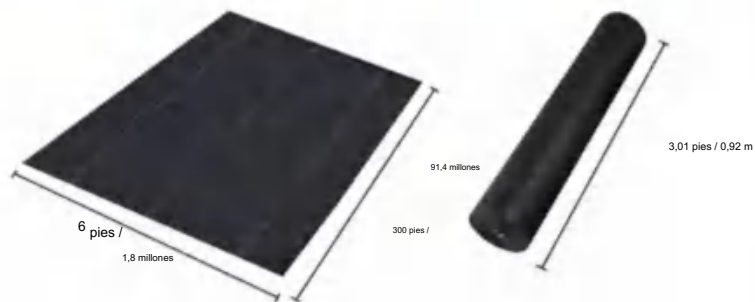

Tamaño desplegado

Tamaño del paquete plegado
El ancho del producto se dobla a la mitad y se enrolla.

Peso del producto	37,7 libras	17,1 kilogramos
Tamaño del producto	6*300 pies	1,8 x 91,4 m

Fabricante: Shanghaimuxinmuyeyouxiangongsi

Dirección: Shuangchenglu 803nong11hao1602A-1609shi, baoshanqu, shanghai 200000 CN.

Importado a AUS: SIHAO PTY LTD. 1 ROKEVA STREETEASTWOOD NSW 2122 Australia

Importado a EE. UU.: Sanven Technology Ltd. Suite 250, 9166 Anaheim Place, Rancho Cucamonga, CA 91730

E-CrossStu GmbH

Mainzer Landstr.69, 60329 Fñancfort del Meno.

YH CONSULTING LIMITADA.

C/O YH Consulting Limited Oficina 147, Centurion House,

Carretera de Londres, Staines-upon-Thames, Surrey, TW18 4AX