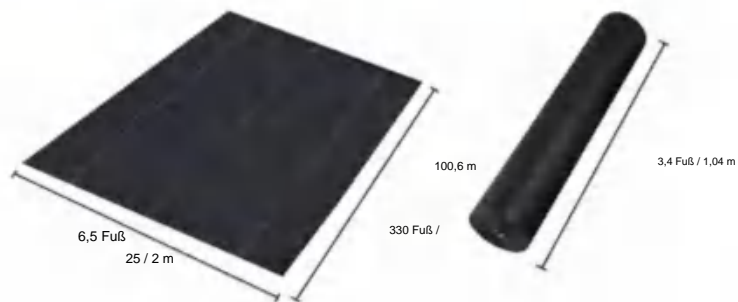

6,5 Fuß
25 / 2 m

330 Fuß /

100,6 m

3,4 Fuß / 1,04 m

Größe ausgeklappt

Paket gefaltete Größe
Die Produktbreite ist in der Mitte gefaltet und gerollt

Produktgewicht	47,6 Pfund	21,6 kg
Produktgröße	6,5*330 Fuß	2*100,6 m

Hersteller: Shanghai muxinmuyeyouxiangongsi

Adresse: Shuangchenglu 803nong11hao1602A-1609shi, baoshanqu, Shanghai 200000 CN.

Nach AUS importiert: SIHAO PTY LTD. 1 ROKEVA STREET EASTWOOD NSW 2122 Australien

Importiert in die USA: Sanven Technology Ltd. Suite 250, 9166 Anaheim Place, Rancho Cucamonga, CA 91730

E-CrossStu GmbH
Mainzer Landstr.69, 60329 Frankfurt am Main.

YH CONSULTING LIMITED.
C/O YH Consulting Limited Office 147, Centurion House,
London Road, Staines-upon-Thames, Surrey, TW18 4AX