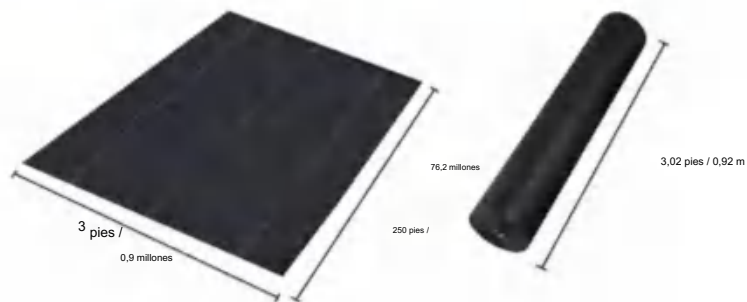

Tamaño desplegado

Tamaño del paquete plegado
El ancho del producto se dobla a la mitad y se enrolla.

Peso del producto	26 libras	11,8 kilogramos
Tamaño del producto	3*250 pies	0,9 x 76,2 metros

Fabricante: Shanghai muxinmuyeyouxiangongsi

Dirección: Shuangchenglu 803nong11hao1602A-1609shi, baoshanqu, shanghai 200000 CN.

Importado a AUS: SIHAO PTY LTD. 1 ROKEVA STREET EASTWOOD NSW 2122 Australia

Importado a EE. UU.: Sanven Technology Ltd. Suite 250, 9166 Anaheim Place, Rancho Cucamonga, CA 91730

E-CrossStu GmbH

Mainzer Landstr.69, 60329 Fráncfort del Meno.

YH CONSULTING LIMITADA.

C/O YH Consulting Limited Oficina 147, Centurion House, Carretera de Londres, Staines-upon-Thames, Surrey, TW18 4AX