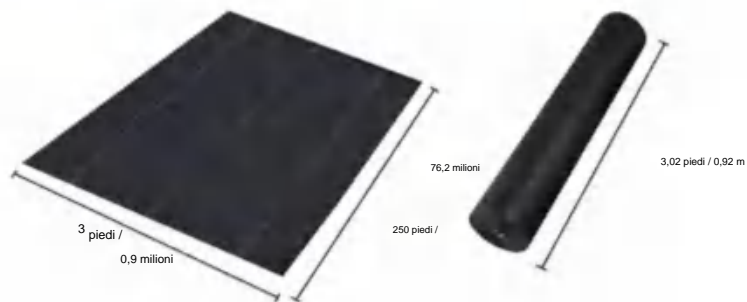

POLYPROPYLENE WOVEN FABRIC

MODELLO:3*250FT170

SPECIFICATIONS

Dimensioni non piegate

Dimensioni del pacco piegato
La larghezza del prodotto è piegata a metà e arrotolata

Peso del prodotto	26 libbre	11,8 kg
Dimensioni del prodotto	3*250 piedi	0,9*76,2 metri