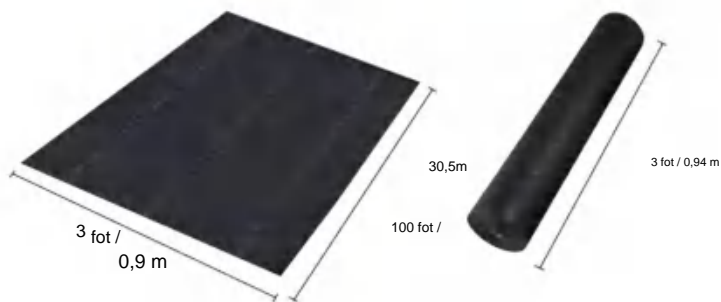

Nonwovens

MODELL:3*100FT136

SPECIFICATIONS

Ovikt storlek

Paket vikt storlek
Produktbredden är vikt på hälften och rullad

Paket	Vikt	8.4 lb	3,8 kg
Produktstorlek		3*100 fot	0,9*30,5 m

Tillverkare:Shanghaimuxinmuyeyouxiangongsi

Adress: Shuangchenglu 803nong11hao1602A-1609shi, baoshanqu, shanghai 200000 CN.

Importerad till AUS: SIHAO PTY LTD. 1 ROKEVA STREETEASTWOOD NSW 2122 Australien

Importerad till USA: Sanven Technology Ltd. Suite 250, 9166 Anaheim Place, Rancho Cucamonga, CA 91730

EC REP E-CrossStu GmbH
Mainzer Landstr.69, 60329 Frankfurt am Main.

UK REP YH CONSULTING LIMITED.
C/O YH Consulting Limited Office 147, Centurion House,
London Road, Staines-upon-Thames, Surrey, TW18 4AX