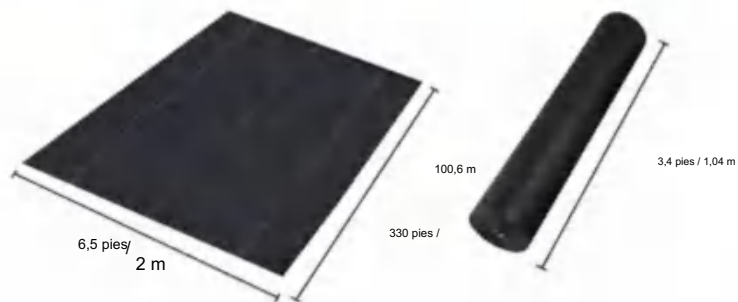

Tamaño desplegado

Tamaño del paquete plegado
El ancho del producto se dobla a la mitad y se enrolla.

Peso del producto	47,6 libras	21,6 kilogramos
Tamaño del producto	6,5 x 330 pies	2*100,6 metros

Fabricante: Shanghai muxinmuyeyouxiangongsi

Dirección: Shuangchenglu 803nong11hao1602A-1609shi, baoshanqu, shanghai 200000 CN.

Importado a AUS: SIHAO PTY LTD. 1 ROKEVA STREET EASTWOOD NSW 2122 Australia

Importado a EE. UU.: Sanven Technology Ltd. Suite 250, 9166 Anaheim Place, Rancho Cucamonga, CA 91730

EC REP E-CrossStu GmbH
Mainzer Landstr.69, 60329 Fráncfort del Meno.

UK REP YH CONSULTING LIMITADA.
C/O YH Consulting Limited Oficina 147, Centurion House,
Carretera de Londres, Staines-upon-Thames, Surrey, TW18 4AX