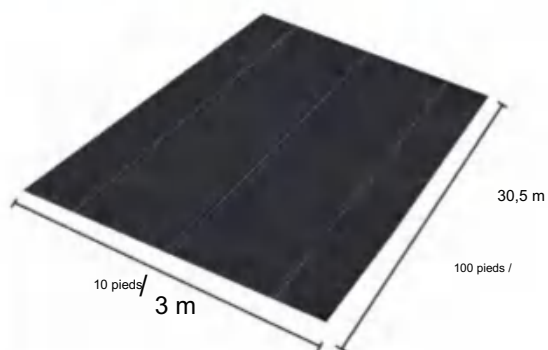

Nonwovens

MODÈLE : 10*100FT271

SPECIFICATIONS

Taille dépliée

Poids du colis	55,6 livres	25,2 kg
Taille du produit	10*100 pieds	3*30,5 m

Fabricant:Shanghaimuxinmuyeyouxiangongsi

Adresse : Shuangchenglu 803nong11hao1602A-1609shi, baoshanqu, shanghai 200000 CN.