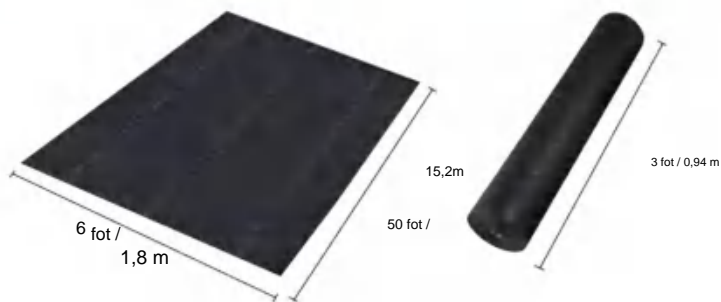

Nonwovens

MODELL:6*50FT271

SPECIFICATIONS

Ovikt storlek

Paket vikt storlek
Produktbredden är vikt på hälften och rullad

Paketets vikt	16,7 lb	7,56 kg
Produktstorlek	6*50 fot	1,8*15,2 m

Tillverkare:Shanghaimuxinmuyeyouxiangongsi

Adress: Shuangchenglu 803nong11hao1602A-1609shi, baoshanqu, shanghai 200000 CN.

Importerad till AUS: SIHAO PTY LTD. 1 ROKEVA STRETEASTWOOD NSW 2122 Australien

Importerad till USA: Sanven Technology Ltd. Suite 250, 9166 Anaheim Place, Rancho Cucamonga, CA 91730

E-CrossStu GmbH
Mainzer Landstr.69, 60329 Frankfurt am Main.

YH CONSULTING LIMITED.
C/O YH Consulting Limited Office 147, Centurion House,
London Road, Staines-upon-Thames, Surrey, TW18 4AX