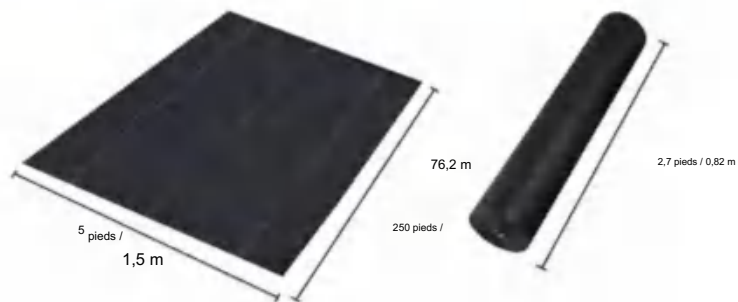

POLYPROPYLENE WOVEN FABRIC

MODÈLE : 5*250FT170

SPECIFICATIONS

Taille dépliée

Taille du colis plié
La largeur du produit est pliée en deux et roulée

Poids du produit	43,4 livres	19,7 kg
Taille du produit	5*250 pieds	1,5*76,2 m