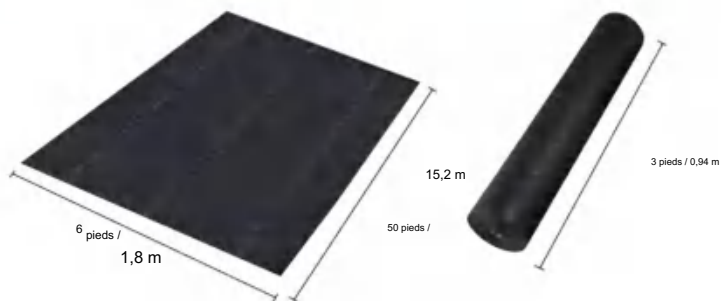

Nonwovens

MODÈLE : 6*50FT271

SPECIFICATIONS

Taille dépliée

Taille du colis plié
La largeur du produit est pliée en deux et roulée

Poids du colis	16,7 livres	7,56 kg
Taille du produit	6*50 pieds	1,8 x 15,2 m

Fabricant:Shanghaimuxinmuyeyouxiangongsi

Adresse : Shuangchenglu 803nong11hao1602A-1609shi, baoshanqu, shanghai 200000 CN.

Importé en Australie : SIHAO PTY LTD. 1 ROKEVA STREETEASTWOOD NSW 2122 Australie

Importé aux États-Unis : Sanven Technology Ltd. Suite 250, 9166 Anaheim Place, Rancho Cucamonga, CA 91730

E-CrossStu GmbH
Mainzer Landstr.69, 60329 Francfort-sur-le-Main.

YH CONSULTING LIMITÉE.
C/O YH Consulting Limited Bureau 147, Centurion House,
Route de Londres, Staines-upon-Thames, Surrey, TW18 4AX