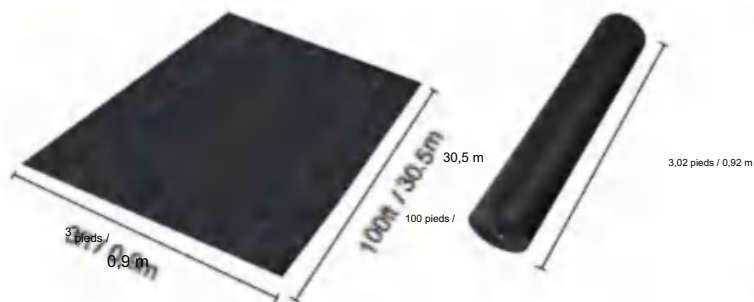

POLYPROPYLENE WOVEN FABRIC

MODÈLE : 3*100FT90

SPECIFICATIONS

Taille dépliée

Taille du colis plié
La largeur du produit est pliée en deux et roulée

Poids du produit	6,6 livres	3,0 kg
Taille du produit	3*100 pieds	0,9*30,5 m