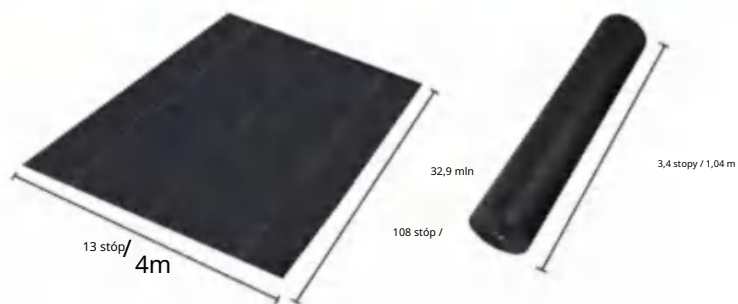

Rozmiar po rozłożeniu

Rozmiar złożonego opakowania
Szerokość produktu jest złożona na pół i zrolowana

Waga produktu	48,7 funta	22,1 kg
Rozmiar produktu	13*108 stóp	4*32,9m

Producent:Shanghai muxinmuyeyouxiangongsi

Adres: Shuangchenglu 803nong11hao1602A-1609shi, baoshanqu, szanghaj 200000 CN.

Importowane do AUS: SIHAO PTY LTD. 1 ROKEVA STRETEASTWOOD NSW 2122 Australia

Importowane do USA: Sanven Technology Ltd. Suite 250, 9166 Anaheim Place, Rancho Cucamonga, CA 91730

E-CrossStu GmbH
Mainzer Landstr.69, 60329 Frankfurt nad Menem.

YH CONSULTING LIMITED.
C/O YH Consulting Limited Biuro 147, Centurion House,
London Road, Staines-upon-Thames, Surrey, TW18 4AX