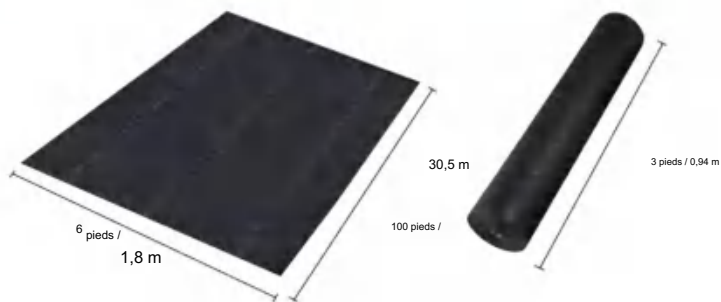

MODÈLE : 6*100FT271

SPECIFICATIONS

Taille dépliée

Taille du colis plié
La largeur du produit est pliée en deux et roulée

Paquet huit ^L	33,3 livres	15,1 kg
Taille du produit	6*100 <small>pieds</small>	1,8 x 30,5 m