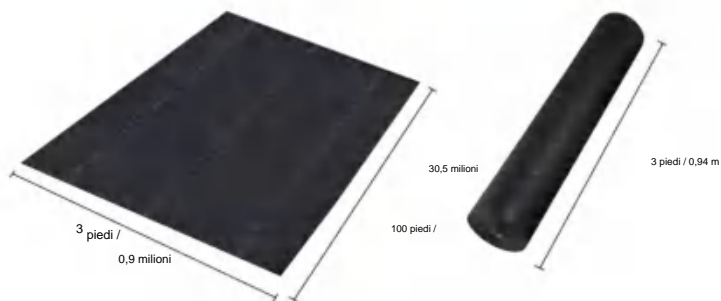

Nonwovens

MODELLO:3*100FT136

SPECIFICATIONS

Dimensioni non piegate

Dimensioni del pacco piegato
La larghezza del prodotto è piegata a metà e arrotolata

Pacchetto	Peso	8.4 libbre	3,8 kg
Dimensioni del prodotto		3*100 piedi	0,9*30,5 M