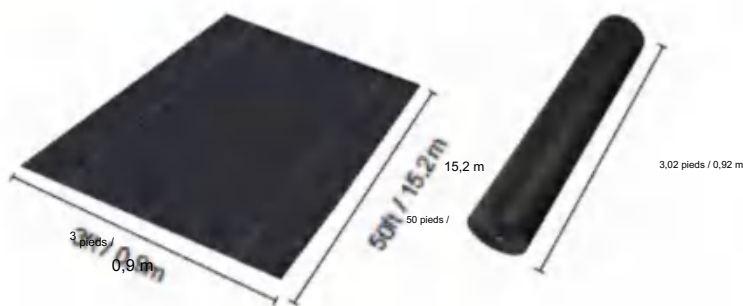

YH CONSULTING LIMITED.

C/O YH Consulting Limited Office 147, Centurion House, London Road, Staines-upon-Thames, Surrey, TW18 4AX

POLYPROPYLENE WOVEN FABRIC

MODÈLE : 3*50FT90

SPECIFICATIONS

Taille dépliée

Taille du colis plié
La largeur du produit est pliée en deux et roulée