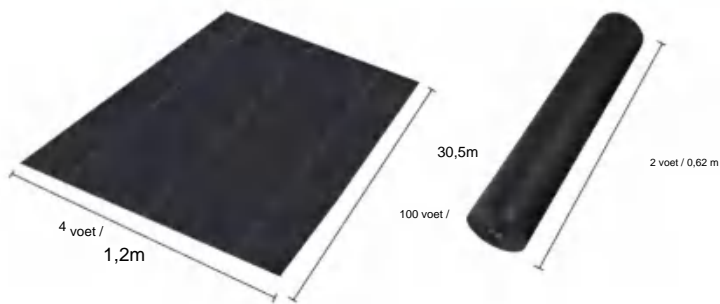

Uitgevouwen formaat

Pakket gevouwen formaat
Productbreedte is dubbelgevouwen en opgerold

Productgewicht	8,8 pond	4,0kg
Productgrootte	4*100 voet	1,2*30,5 meter

Fabrikant: Shanghaiimuxinmuyeyouxiangongsi

Adres: Shuangchenglu 803nong11hao1602A-1609shi, baoshanqu, shanghai 200000 CN.

Geïmporteerd naar AUS: SIHAO PTY LTD. 1 ROKEVA STREEEASTWOOD NSW 2122 Australië

Geïmporteerd naar de VS: Sanven Technology Ltd. Suite 250, 9166 Anaheim Place, Rancho Cucamonga, CA 91730

E-CrossStu GmbH

Mainzer Landstr.69, 60329 Frankfurt am Main.

YH CONSULTING LIMITED.

C/O YH Consulting Limited Kantoor 147, Centurion House, Londen Road, Staines-upon-Thames, Surrey, TW18 4AX