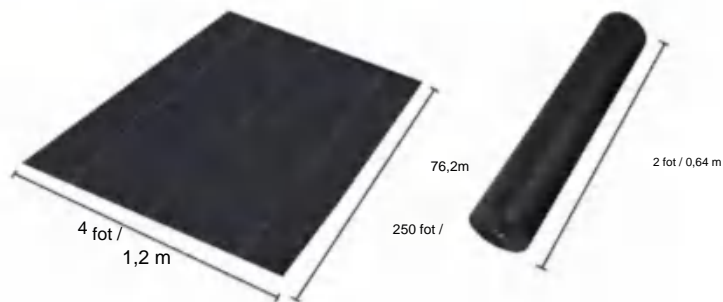

Ovikt storlek

Paket vikt storlek
Produktbredden är vikt på hälften och rullad

Produktens vikt	34,6 lb	15,7 kg
Produktstorlek	4*250 fot	1,2*76,2 m

Tillverkare:Shanghaimuxinmuyeyouxiangongsi

Adress: Shuangchenglu 803nong11hao1602A-1609shi, baoshanqu, shanghai 200000 CN.

Importerad till AUS: SIHAO PTY LTD. 1 ROKEVA STREETEASTWOOD NSW 2122 Australien

Importerad till USA: Sanven Technology Ltd. Suite 250, 9166 Anaheim Place, Rancho Cucamonga, CA 91730

E-CrossStu GmbH
Mainzer Landstr.69, 60329 Frankfurt am Main.

YH CONSULTING LIMITED.
C/O YH Consulting Limited Office 147, Centurion House,
London Road, Staines-upon-Thames, Surrey, TW18 4AX