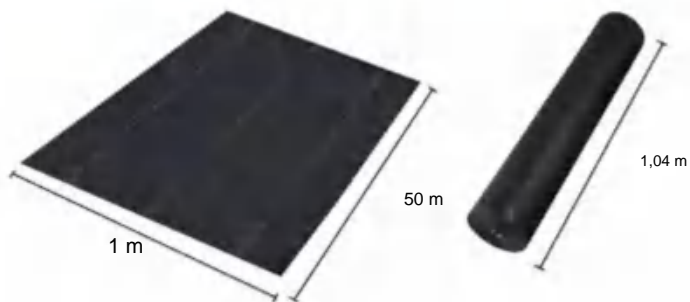

POLYPROPYLENE WOVEN FABRIC

MODELL: 1*50M85

SPECIFICATIONS

Größe ausgeklappt

Paket gefaltete Größe
Die Produktbreite ist in der Mitte gefaltet und gerollt

Produktgewicht	5 kg
Produktgröße	1*50 m

Hersteller: Shanghai muxinmuyeyouxiangongsi
Adresse: Shuangchenglu 803nong11hao1602A-1609shi, baoshanqu,
Shanghai 200000 CN.
Nach AUS importiert: SIHAO PTY LTD. 1 ROKEVA STREETEASTWOOD
NSW 2122 Australien
Importiert in die USA: Sanven Technology Ltd. Suite 250, 9166 Anaheim
Place, Rancho Cucamonga, CA 91730