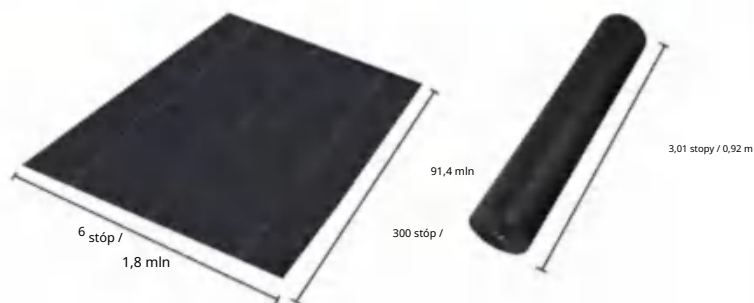

MODEL:6*300FT85

SPECIFICATIONS

Rozmiar po rozłożeniu

Rozmiar złożonego opakowania
Szerokość produktu jest złożona na pół i zrolowana

Waga produktu	37,7 funta	17,1 kg
Rozmiar produktu	6*300 stóp	1,8*91,4m

Producent:Shanghaimuxinmuyeyouxiangongsi
Adres: Shuangchenglu 803nong11hao1602A-1609shi, baoshanqu, szanghaj
200000 CN.