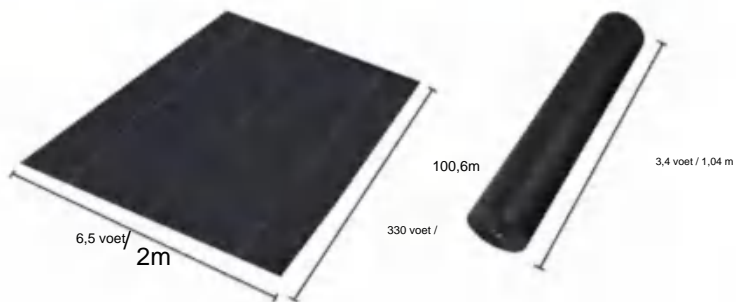

MODEL: 6,5*330FT108

SPECIFICATIONS

Uitgevouwen formaat

Pakket gevouwen formaat
Productbreedte is dubbelgevouwen en opgerold

Productgewicht	47,6 pond	21,6 kg
Productgrootte	6,5*330 voet	2*100,6 meter

Fabrikant: Shanghaiimuxinmuyeyouxiangongsi