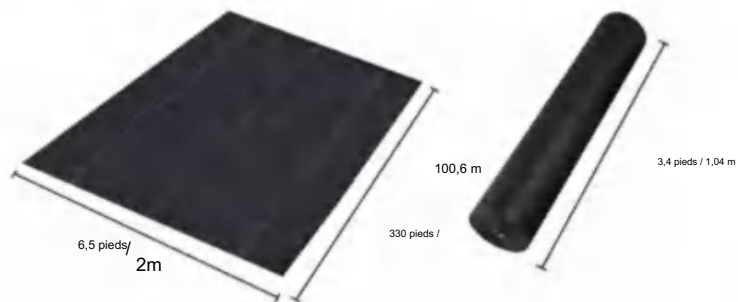

POLYPROPYLENE WOVEN FABRIC

MODÈLE : 6,5*330FT108

SPECIFICATIONS

Taille dépliée

Taille du colis plié
La largeur du produit est pliée en deux et roulée

Poids du produit	47,6 livres	21,6 kg
Taille du produit	6,5*330 pieds	2*100,6 m