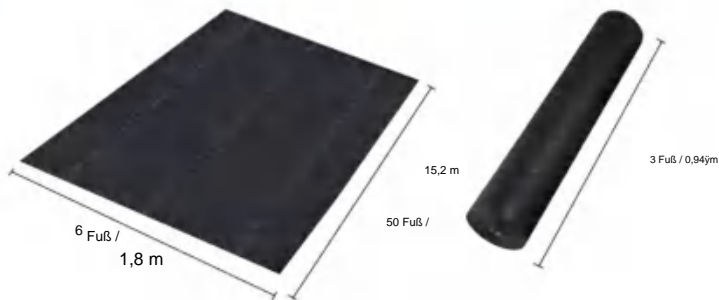

SPECIFICATIONS

Größe ausgeklappt

Paket gefaltete Größe
Die Produktbreite ist in der Mitte gefaltet und gerollt

Paketgewicht	16,7 Pfund	7,56 kg
Produktgröße	6*50 Fuß	1,8*15,2 m

Hersteller: Shuangmuxinmuyeyouxiangongsi