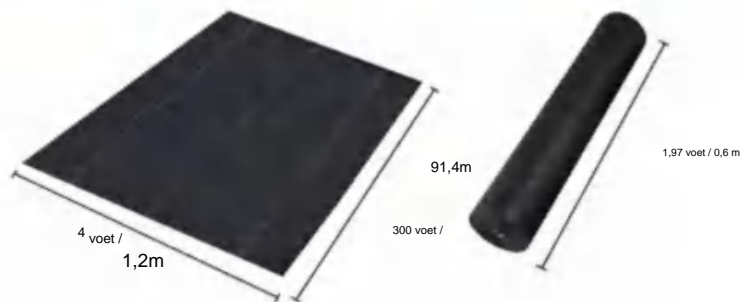

SPECIFICATIONS

Uitgevouwen formaat

Pakket gevouwen formaat
Productbreedte is dubbelgevouwen en opgerold

Productgewicht	26,7 pond	12,1kg
Productgrootte	4*300 voet	1,2*91,4 meter

Fabrikant: Shanghaiimuxinmuyeyouxiangongsi