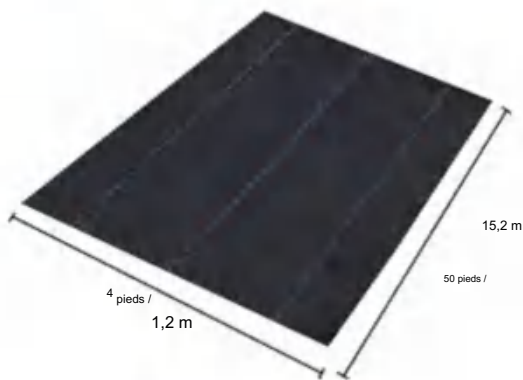

POLYPROPYLENE WOVEN FABRIC

MODÈLE : 4*50FT90

SPECIFICATIONS

Taille dépliée

Poids du produit	4,4 livres	2,0 kg
Taille du produit	4*50 pieds	1,2*15,2 m

Fabricant:Shanghaimuxinmuyeyouxiangongsi

Adresse : Shuangchenglu 803nong11hao1602A-1609shi, baoshanqu, shanghai 200000 CN.