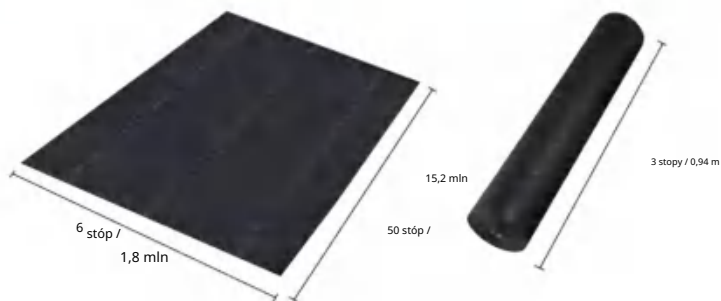

SPECIFICATIONS

Rozmiar po rozłożeniu

Rozmiar złożonego opakowania
Szerokość produktu jest złożona na pół i zrolowana

Waga paczki	16,7 funta	7,56 kg
Rozmiar produktu	6*50 stóp	1,8*15,2m

Producent:Shanghaimuxinmuyeyouxiangongsi