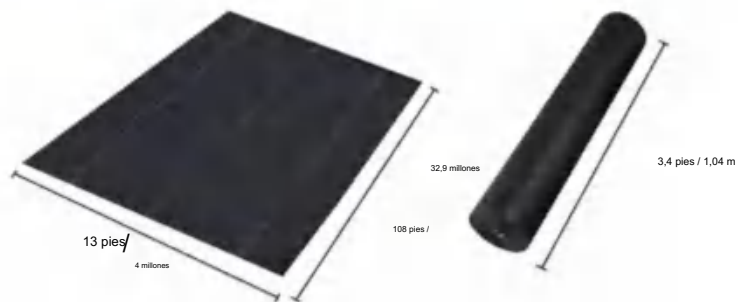

POLYPROPYLENE WOVEN FABRIC

MODELO: 13*108FT170

SPECIFICATIONS

Tamaño desplegado

Tamaño del paquete plegado
El ancho del producto se dobla a la mitad y se enrolla.

Peso del producto	48,7 libras	22,1 kilogramos
Tamaño del producto	13*108 pies	4*32,9 metros