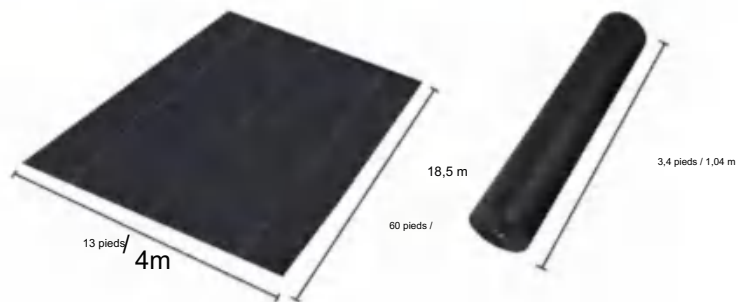

POLYPROPYLENE WOVEN FABRIC

MODÈLE : 13*60FT170

SPECIFICATIONS

Taille dépliée

Taille du colis plié
La largeur du produit est pliée en deux et roulée

Poids du produit	27,1 livres	12,3 kg
Taille du produit	13*60 pieds	4*18,5 m