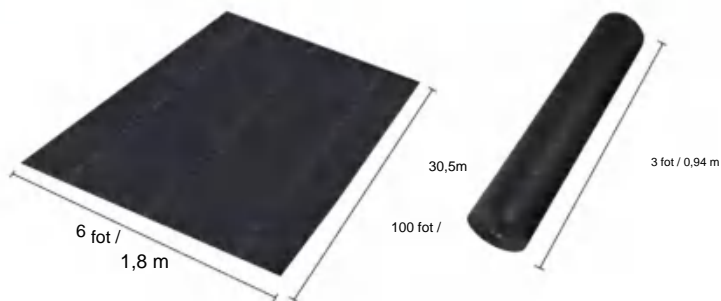

Nonwovens

MODELL:6*100FT271

SPECIFICATIONS

Ovikt storlek

Paket vikt storlek
Produktbredden är vikt på hälften och rullad

Paket åtta W	33,3 lb	15,1 kg
Produktstorlek	6*100 ft	1,8*30,5 m

Tillverkare:Shanghaimuxinmuyeyouxiangongsi

Adress: Shuangchenglu 803nong1hao1602A-1609shi, baoshanqu, shanghai 200000 CN.

Importerad till AUS: SIHAO PTY LTD. 1 ROKEVA STRETEASTWOOD NSW 2122 Australien

Importerad till USA: Sanven Technology Ltd. Suite 250, 9166 Anaheim Place, Rancho Cucamonga, CA 91730

E-CrossStu GmbH
Mainzer Landstr.69, 60329 Frankfurt am Main.

YH CONSULTING LIMITED.
C/O YH Consulting Limited Office 147, Centurion House,
London Road, Staines-upon-Thames, Surrey, TW18 4AX