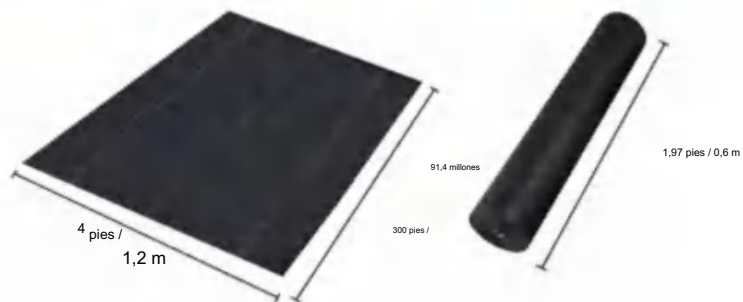

POLYPROPYLENE WOVEN FABRIC

MODELO: 4*300FT90

SPECIFICATIONS

Tamaño desplegado

Tamaño del paquete plegado
El ancho del producto se dobla a la mitad y se enrolla.

Peso del producto	26,7 libras	12,1 kilogramos
Tamaño del producto	4*300 pies	1,2 x 91,4 m