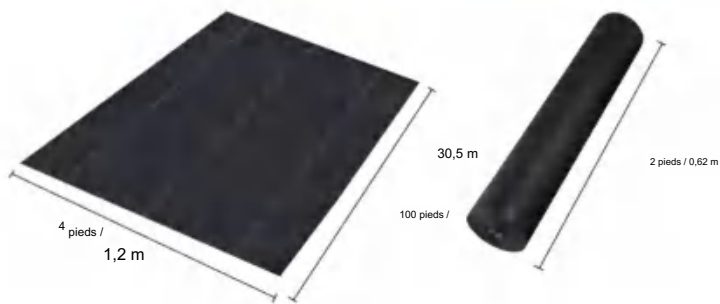

Taille dépliée

Taille du colis plié
La largeur du produit est pliée en deux et roulée

Poids du produit	8,8 livres	4,0 kg
Taille du produit	4*100 pieds	1,2*30,5 m

Fabricant:Shanghaimuxinmuyeyouxiangongsi

Adresse : Shuangchenglu 803nong11hao1602A-1609shi, baoshanqu, shanghai 200000 CN.

Importé en Australie : SIHAO PTY LTD. 1 ROKEVA STREETEASTWOOD NSW 2122 Australie

Importé aux États-Unis : Sanven Technology Ltd. Suite 250, 9166 Anaheim Place, Rancho Cucamonga, CA 91730

EC REP E-CrossStu GmbH
Mainzer Landstr.69, 60329 Francfort-sur-le-Main.

UK REP YH CONSULTING LIMITÉE.
C/O YH Consulting Limited Bureau 147, Centurion House,
Route de Londres, Staines-upon-Thames, Surrey, TW18 4AX