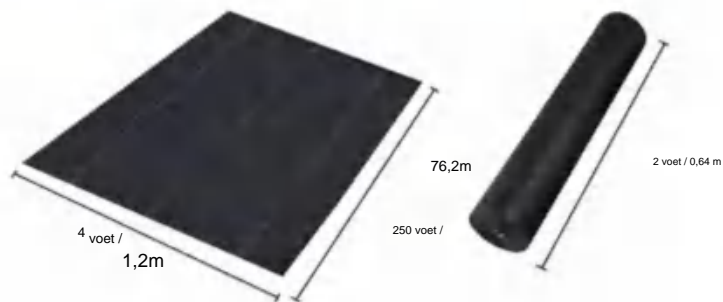

Uitgevouwen formaat

Pakket gevouwen formaat
Productbreedte is dubbelgevouwen en opgerold

Productgewicht	34,6 pond	15,7 kg
Productgrootte	4*250 voet	1,2*76,2 meter

Fabrikant: Shanghaiimuxinmuyeyouxiangongsi

Adres: Shuangchenglu 803nong11hao1602A-1609shi, baoshanqu, shanghai 200000 CN.

Geïmporteerd naar AUS: SIHAO PTY LTD. 1 ROKEVA STREETEASTWOOD NSW 2122 Australië

Geïmporteerd naar de VS: Sanven Technology Ltd. Suite 250, 9166 Anaheim Place, Rancho Cucamonga, CA 91730

E-CrossStu GmbH

Mainzer Landstr.69, 60329 Frankfurt am Main.

YH CONSULTING LIMITED.

C/O YH Consulting Limited Kantoor 147, Centurion House, Londen Road, Staines-upon-Thames, Surrey, TW18 4AX