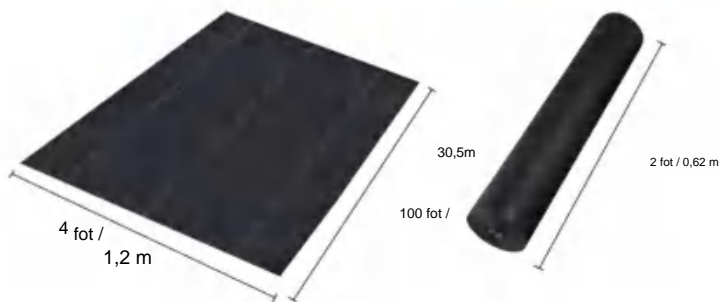

Ovikt storlek

Paket vikt storlek
Produktbredden är vikt på hälften och rullad

Produktens vikt	8,8 lb	4,0 kg
Produktstorlek	4*100 fot	1,2*30,5 m

Tillverkare:Shanghaimuxinmuyeyouxiangongsi

Adress: Shuangchenglu 803nong11hao1602A-1609shi, baoshanqu, shanghai 200000 CN.

Importerad till AUS: SIHAO PTY LTD. 1 ROKEVA STREETEASTWOOD NSW 2122 Australien

Importerad till USA: Sanven Technology Ltd. Suite 250, 9166 Anaheim Place, Rancho Cucamonga, CA 91730

EC REP E-CrossStu GmbH
Mainzer Landstr.69, 60329 Frankfurt am Main.

UK REP YH CONSULTING LIMITED.
C/O YH Consulting Limited Office 147, Centurion House,
London Road, Staines-upon-Thames, Surrey, TW18 4AX