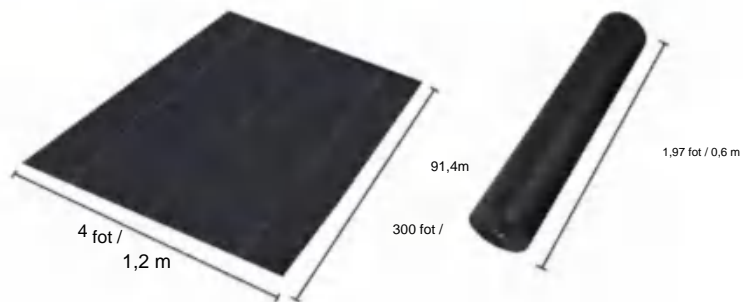

Ovikt storlek

Paket vikt storlek
Produktbredden är vikt på hälften och rullad

Produktens vikt	26,7 lb	12,1 kg
Produktstorlek	4*300 fot	1,2*91,4 m

Tillverkare:Shanghaimuxinmuyeyouxiangongsi

Adress: Shuangchenglu 803nong11hao1602A-1609shi, baoshanqu, shanghai 200000 CN.

Importerad till AUS: SIHAO PTY LTD. 1 ROKEVA STREETEASTWOOD NSW 2122 Australien

Importerad till USA: Sanven Technology Ltd. Suite 250, 9166 Anaheim Place, Rancho Cucamonga, CA 91730

EC REP E-CrossStu GmbH
Mainzer Landstr.69, 60329 Frankfurt am Main.

UK REP YH CONSULTING LIMITED.
C/O YH Consulting Limited Office 147, Centurion House,
London Road, Staines-upon-Thames, Surrey, TW18 4AX