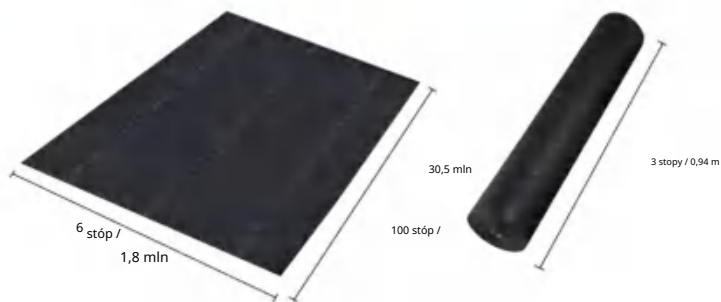

SPECIFICATIONS

Rozmiar po rozłożeniu

Rozmiar złożonego opakowania
Szerokość produktu jest złożona na pół i zrolowana

Pakiet ósmy W	33,3 funta	15,1 kg
Rozmiar produktu	6*100	1,8*30,5m

Producent:Shanghaimuxinmuyeyouxiangongsi