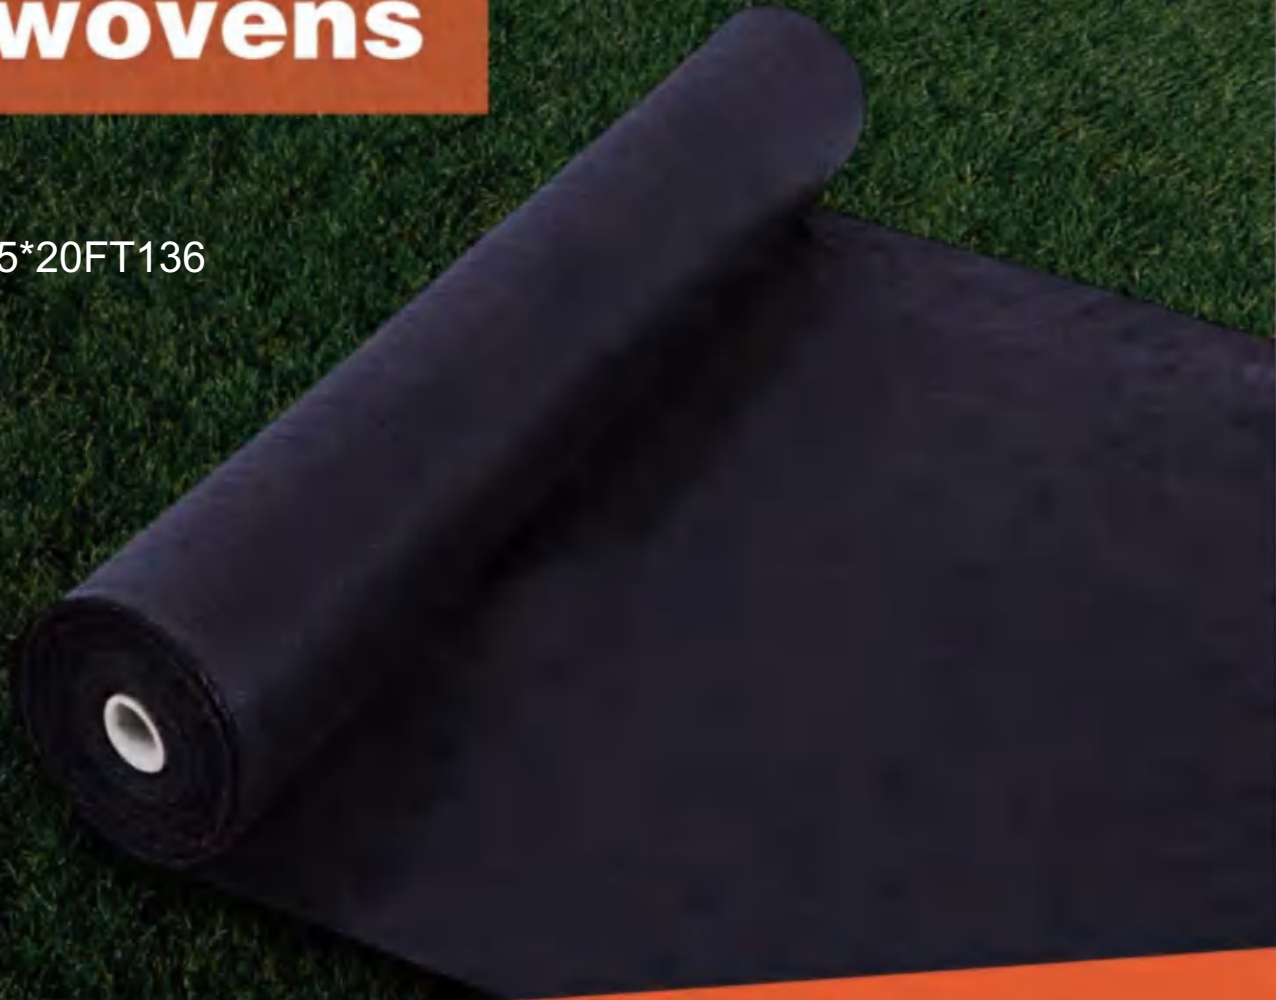

Nonwovens

MODÈLE : 15*20FT136

SPECIFICATIONS