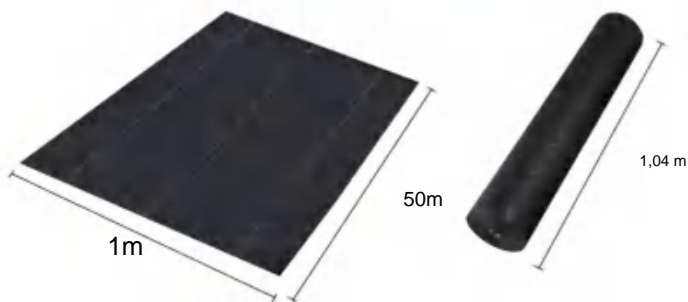

Nonwovens

MODELL:1*50M150

SPECIFICATIONS

Ovikt storlek

Paket vikt storlek
Produktbredden är vikt på hälften och rullad

Paketets vikt	7,5 kg
Produktstorlek	1*50 m²

Tillverkare:Shanghaimuxinmuyeyouxiangongsi

Adress: Shuangchenglu 803nong11hao1602A-1609shi, baoshanqu, shanghai 200000 CN.

Importerad till AUS: SIHAO PTY LTD. 1 ROKEVA STRETEASTWOOD NSW 2122 Australien

Importerad till USA: Sanven Technology Ltd. Suite 250, 9166 Anaheim Place, Rancho Cucamonga, CA 91730

E-CrossStu GmbH
Mainzer Landstr.69, 60329 Frankfurt am Main.

YH CONSULTING LIMITED.
C/O YH Consulting Limited Office 147, Centurion House,
London Road, Staines-upon-Thames, Surrey, TW18 4AX