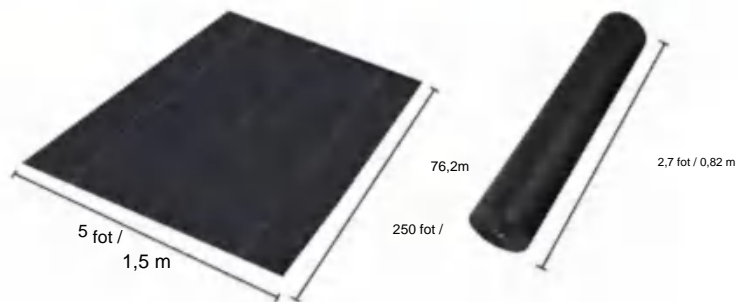

POLYPROPYLENE WOVEN FABRIC

MODELL:5*250FT170

SPECIFICATIONS

Ovikt storlek

Paket vikt storlek
Produktbredden är vikt på hälften och rullad

Produktens vikt	43,4 lb	19,7 kg
Produktstorlek	5*250 fot	1,5*76,2 m