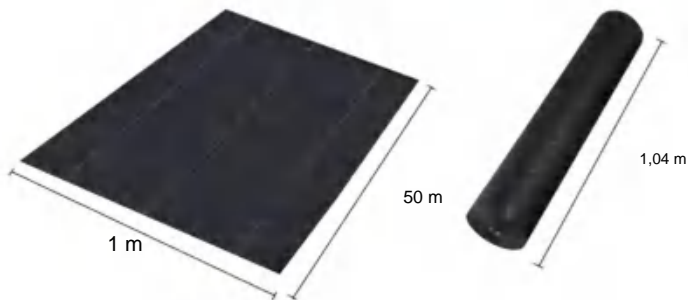

Nonwovens

MODELL: 1 * 50M150

SPECIFICATIONS

Größe ausgeklappt

Paket gefaltete Größe
Die Produktbreite ist in der Mitte gefaltet und gerollt

Paketgewicht	7,5 kg
Produktgröße	1*50 m²

Hersteller: Shanghaimuxinmuyeyouxiangongsi

Adresse: Shuangchenglu 803nong11hao1602A-1609shi, baoshanqu, Shanghai 200000 CN.

Nach AUS importiert: SIHAO PTY LTD. 1 ROKEVA STREETEASTWOOD NSW 2122 Australien

Importiert in die USA: Sanven Technology Ltd. Suite 250, 9166 Anaheim Place, Rancho Cucamonga, CA 91730

E-CrossStu GmbH

Mainzer Landstr.69, 60329 Frankfurt am Main.

YH CONSULTING LIMITED.

C/O YH Consulting Limited Office 147, Centurion House, London Road, Staines-upon-Thames, Surrey, TW18 4AX