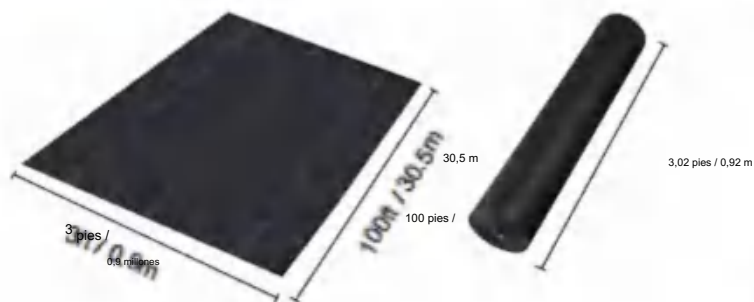

Tamaño desplegado

Tamaño del paquete plegado
El ancho del producto se dobla a la mitad y se enrolla.

Peso del producto	6,6 libras	3,0 kilogramos
Tamaño del producto	3*100 pies	0,9 x 30,5 m

Fabricante: Shanghai muxinmuyeyouxiangongsi

Dirección: Shuangchenglu 803nong11hao1602A-1609shi, baoshanqu, shanghai 200000 CN.

Importado a AUS: SIHAO PTY LTD. 1 ROKEVA STREET EASTWOOD NSW 2122 Australia

Importado a EE. UU.: Sanven Technology Ltd. Suite 250, 9166 Anaheim Place, Rancho Cucamonga, CA 91730

E-CrossStu GmbH

Mainzer Landstr.69, 60329 Fráncfort del Meno.

YH CONSULTING LIMITADA.

C/O YH Consulting Limited Oficina 147, Centurion House,

Carretera de Londres, Staines-upon-Thames, Surrey, TW18 4AX