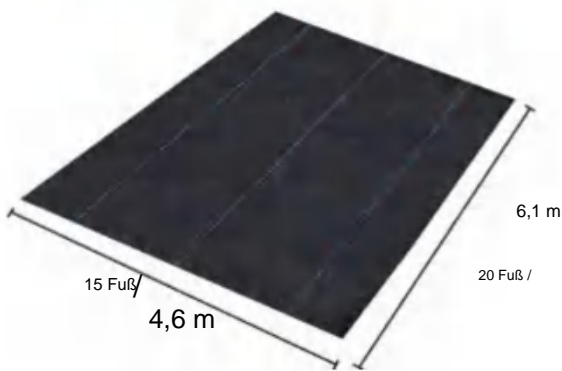

Größe ausgeklappt

Paketgewicht	8,4 Pfund	3,8 kg
Produktgröße	15*20 Fuß	4,6*6,1 m

Hersteller: Shanghaimuxinmuyeyouxiangongsi

Adresse: Shuangchenglu 803nong11hao1602A-1609shi, baoshanqu, Shanghai 200000 CN.

Nach AUS importiert: SIHAO PTY LTD. 1 ROKEVA STREETEASTWOOD NSW 2122 Australien

Importiert in die USA: Sanven Technology Ltd. Suite 250, 9166 Anaheim Place, Rancho Cucamonga, CA 91730

EC REP E-CrossStu GmbH
Mainzer Landstr.69, 60329 Frankfurt am Main.

UK REP YH CONSULTING LIMITED.
C/O YH Consulting Limited Office 147, Centurion House,
London Road, Staines-upon-Thames, Surrey, TW18 4AX