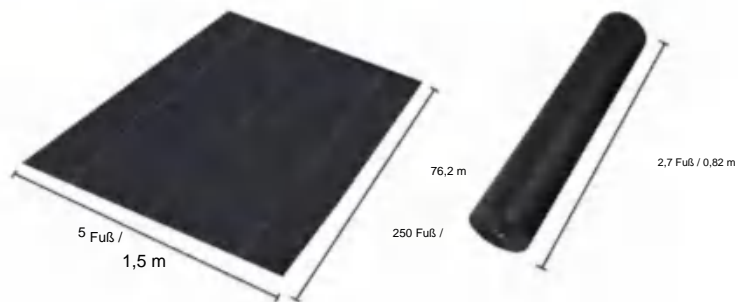

Größe ausgeklappt

Paket gefaltete Größe
Die Produktbreite ist in der Mitte gefaltet und gerollt

Produktgewicht	43,4 Pfund	19,7 kg
Produktgröße	5*250 Fuß	1,5*76,2 m

Hersteller: Shanghai muxinmuyeyouxiangongsi

Adresse: Shuangchenglu 803nong11hao1602A-1609shi, baoshanqu, Shanghai 200000 CN.

Nach AUS importiert: SIHAO PTY LTD. 1 ROKEVA STRETEASTWOOD NSW 2122 Australien

Importiert in die USA: Sanven Technology Ltd. Suite 250, 9166 Anaheim Place, Rancho Cucamonga, CA 91730

E-CrossStu GmbH
Mainzer Landstr.69, 60329 Frankfurt am Main.

YH CONSULTING LIMITED.
C/O YH Consulting Limited Office 147, Centurion House,
London Road, Staines-upon-Thames, Surrey, TW18 4AX