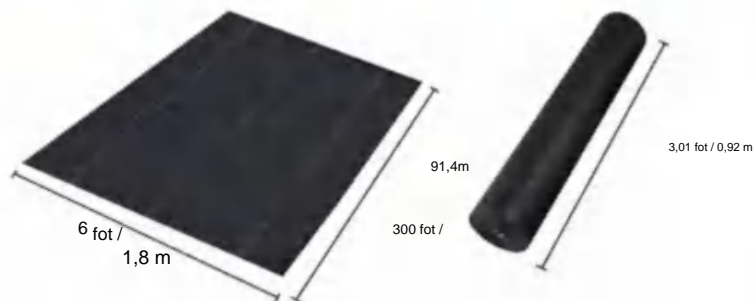

Ovikt storlek

Paket vikt storlek
Produktbredden är vikt på hälften och rullad

Produktens vikt	37,7 lb	17,1 kg
Produktstorlek	6*300 fot	1,8*91,4 m

Tillverkare:Shanghai muxinmuyeyouxiangongsi

Adress: Shuangchenglu 803nong11hao1602A-1609shi, baoshanqu, shanghai 200000 CN.

Importerad till AUS: SIHAO PTY LTD. 1 ROKEVA STREET EASTWOOD NSW 2122 Australien

Importerad till USA: Sanven Technology Ltd. Suite 250, 9166 Anaheim Place, Rancho Cucamonga, CA 91730

E-CrossStu GmbH
Mainzer Landstr.69, 60329 Frankfurt am Main.

YH CONSULTING LIMITED.
C/O YH Consulting Limited Office 147, Centurion House,
London Road, Staines-upon-Thames, Surrey, TW18 4AX