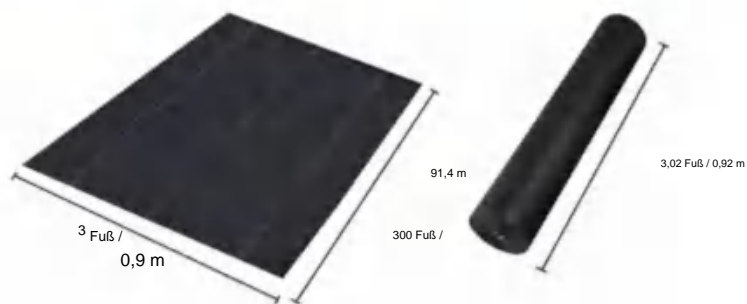

POLYPROPYLENE WOVEN FABRIC

MODELL: 3*300FT90

SPECIFICATIONS

Größe ausgeklappt

Paket gefaltete Größe
Die Produktbreite ist in der Mitte gefaltet und gerollt

Produktgewicht	20 Pfund	9,1 kg
Produktgröße	3*300 Fuß	0,9*91,4 m