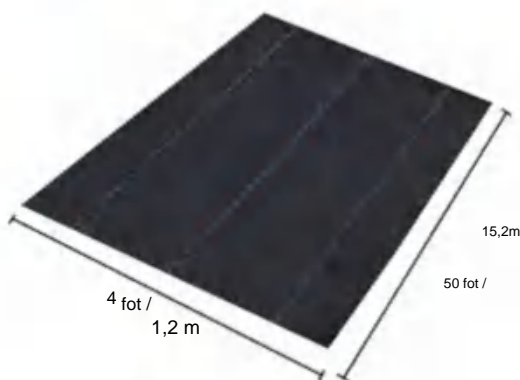

MODELL:4*50FT90

SPECIFICATIONS

Ovikt storlek

Produktens vikt	4,4 lb	2,0 kg
Produktstorlek	4*50 fot	1,2*15,2 m

Tillverkare:Shanghaimuxinmuyeyouxiangongsi

Adress: Shuangchenglu 803nong11hao1602A-1609shi, baoshanqu, shanghai 200000 CN.