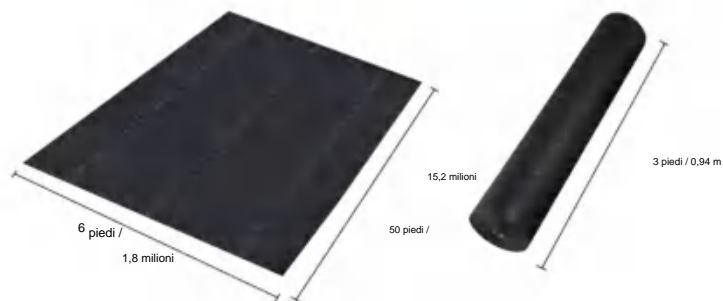

Nonwovens

MODELLO:6*50FT271

SPECIFICATIONS

Dimensioni non piegate

Dimensioni del pacco piegato
La larghezza del prodotto è piegata a metà e arrotolata

Peso del pacco	16,7 libbre	7,56 kg
Dimensioni del prodotto	6*50 piedi	1,8*15,2 metri