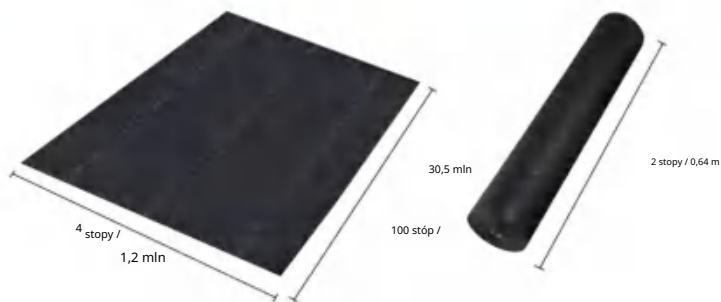

Nonwovens

MODEL:4*100FT271

SPECIFICATIONS

Rozmiar po rozłożeniu

Rozmiar złożonego opakowania
Szerokość produktu jest złożona na pół i zrolowana

Pakiet ósmy W	22,3 funta	10,1 kg
Rozmiar produktu	4*100 stóp	1,2*30,5m