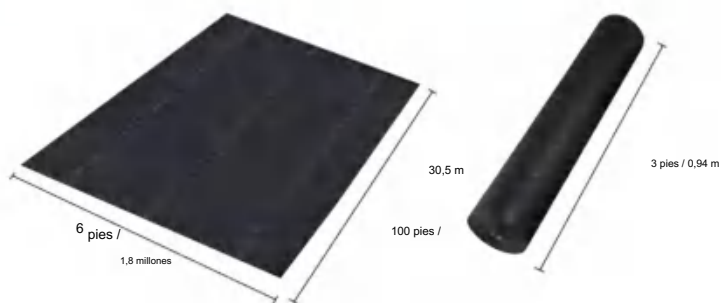

Nonwovens

MODELO: 6*100FT271

SPECIFICATIONS

Tamaño desplegado

Tamaño del paquete plegado
El ancho del producto se dobla a la mitad y se enrolla.

Paquete ocho Yo	33,3 libras	15,1 kilogramos
Tamaño del producto	6*100 pie	1,8 x 30,5 m