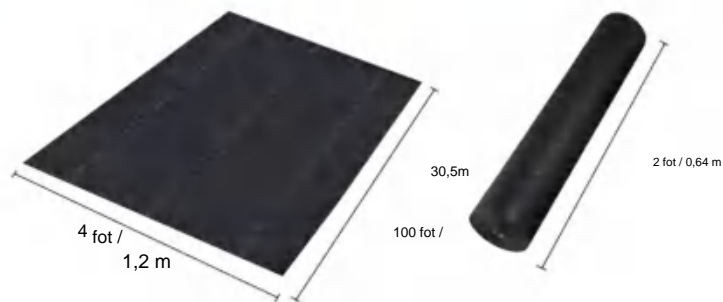

Nonwovens

MODELL:4*100FT271

SPECIFICATIONS

Ovikt storlek

Paket vikt storlek
Produktbredden är vikt på hälften och rullad

Paket åtta W	22,3 lb	10,1 kg
Produktstorlek	4*100 fot	1,2*30,5 m

Tillverkare:Shanghaimuxinmuyeyouxiangongsi