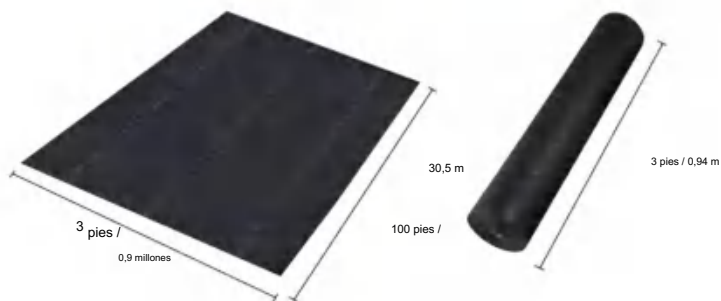

Nonwovens

MODELO: 3*100FT136

SPECIFICATIONS

Tamaño desplegado

Tamaño del paquete plegado
El ancho del producto se dobla a la mitad y se enrolla.

Paquete	Peso	8.4 libra	3,8 kilos
Tamaño del producto		3*100 pies	0,9*30,5 metro

Fabricante: Shanghaimuxinmuyeyouxiangongsi

Dirección: Shuangchenglu 803nong11hao1602A-1609shi, baoshanqu, shanghai 200000 CN.

Importado a AUS: SIHAO PTY LTD. 1 ROKEVA STREETEASTWOOD NSW 2122 Australia

Importado a EE. UU.: Sanven Technology Ltd. Suite 250, 9166 Anaheim Place, Rancho Cucamonga, CA 91730

E-CrossStu GmbH

Mainzer Landstr.69, 60329 Fráncfort del Meno.

YH CONSULTING LIMITADA.

C/O YH Consulting Limited Oficina 147, Centurion House, Carretera de Londres, Staines-upon-Thames, Surrey, TW18 4AX