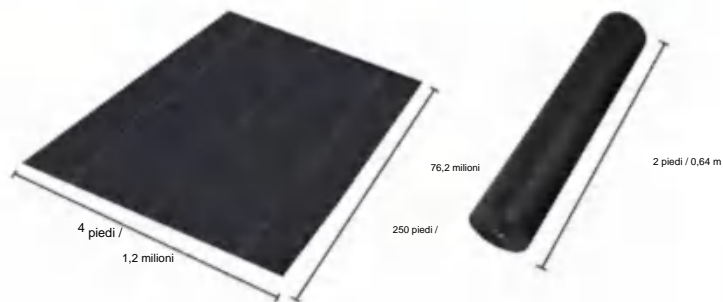

POLYPROPYLENE WOVEN FABRIC

MODELLO:4*250FT170

SPECIFICATIONS

Dimensioni non piegate

Dimensioni del pacco piegato
La larghezza del prodotto è piegata a metà e arrotolata

Peso del prodotto	34,6 libbre	15,7 kg
Dimensioni del prodotto	4*250 piedi	1,2*76,2 metri