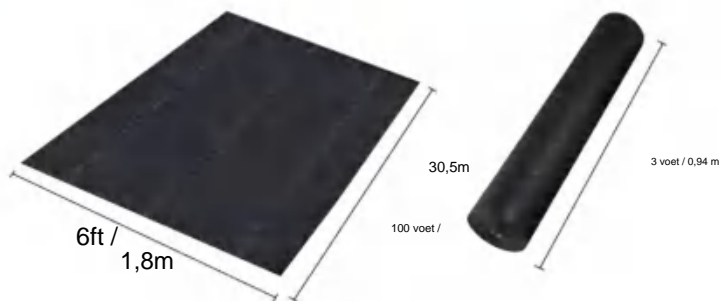

SPECIFICATIONS

Uitgevouwen formaat

Pakket gevouwen formaat
Productbreedte is dubbelgevouwen en opgerold

Pakket acht W	33,3 pond	15,1 kg
Productgrootte	6*100 voet	1,8*30,5 meter

Fabrikant: Shanghaiimuxinmuyeyouxiangongsi