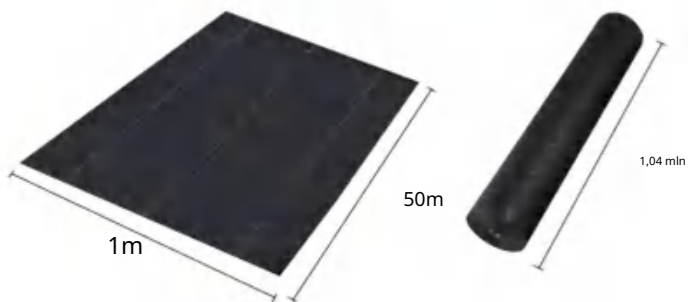

SPECIFICATIONS

Rozmiar po rozłożeniu

Rozmiar złożonego opakowania
Szerokość produktu jest złożona na pół i zrolowana

Waga paczki	7,5 kg
Rozmiar produktu	1*50m ²

Producent:Shanghaimuxinmuyeyouxiangongsi

Adres: Shuangchenglu 803nong11hao1602A-1609shi, baoshanqu, szanghaj 200000 CN.