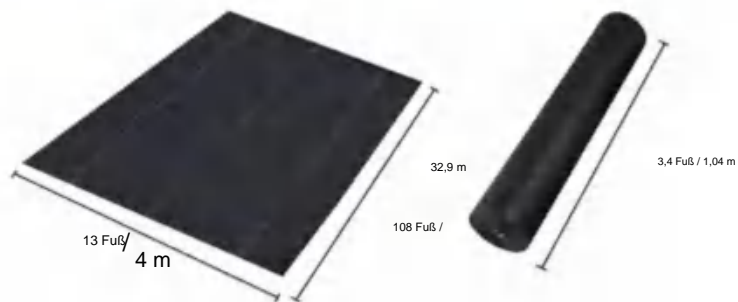

MODELL: 13*108FT170

SPECIFICATIONS

Größe ausgeklappt

Paket gefaltete Größe
Die Produktbreite ist in der Mitte gefaltet und gerollt

Produktgewicht	48,7 Pfund	22,1 kg
Produktgröße	13*108 Fuß	4*32,9 m

Hersteller: Shanghai muxinmuyeyouxiangongsi