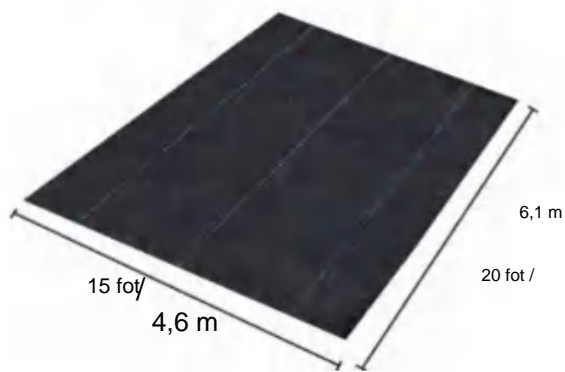

Nonwovens

MODELL:15*20FT136

SPECIFICATIONS

Ovikt storlek

Paketets vikt	8,4 lb	3,8 kg
Produktstorlek	15*20 fot	4,6*6,1 m

Tillverkare:Shanghaimuxinmuyeyouxiangongsi

Adress: Shuangchenglu 803nong11hao1602A-1609shi, baoshanqu, shanghai 200000 CN.

Importerad till AUS: SIHAO PTY LTD. 1 ROKEVA STREETEASTWOOD NSW 2122 Australien

Importerad till USA: Sanven Technology Ltd. Suite 250, 9166 Anaheim Place, Rancho Cucamonga, CA 91730

EC REP E-CrossStu GmbH
Mainzer Landstr.69, 60329 Frankfurt am Main.

UK REP YH CONSULTING LIMITED.
C/O YH Consulting Limited Office 147, Centurion House,
London Road, Staines-upon-Thames, Surrey, TW18 4AX