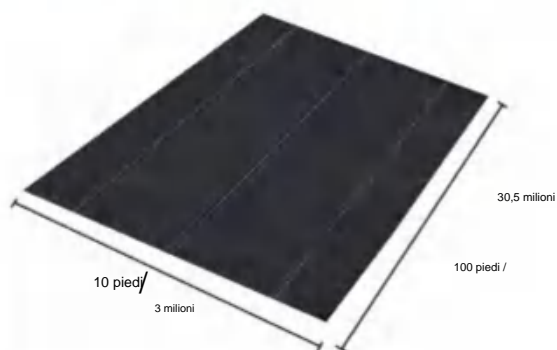

Nonwovens

MODELLO:10*100FT271

SPECIFICATIONS

Dimensioni non piegate

Peso del pacco	55,6 libbre	25,2 kg
Dimensioni del prodotto	10*100 piedi	3*30,5 metri

Produttore: Shanghaimuxinmuyeyouxiangongsi
Indirizzo: Shuangchenglu 803nong11hao1602A-1609shi, baoshanqu, shanghai 200000 CN.
Importato in AUS: SIHAO PTY LTD. 1 ROKEVA STREETEASTWOOD NSW 2122 Australia