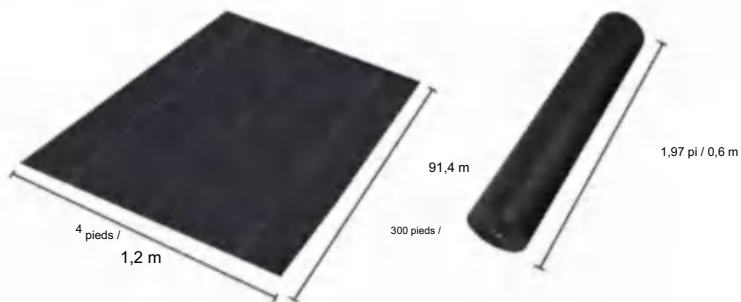

POLYPROPYLENE WOVEN FABRIC

MODÈLE : 4*300FT90

SPECIFICATIONS

Taille dépliée

Taille du colis plié
La largeur du produit est pliée en deux et roulée

Poids du produit	26,7 livres	12,1 kg
Taille du produit	4*300 pieds	1,2*91,4 m