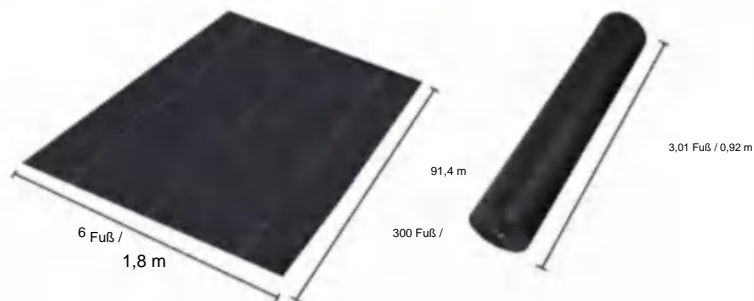

Größe ausgeklappt

Paket gefaltete Größe
Die Produktbreite ist in der Mitte gefaltet und gerollt

Produktgewicht	37,7 Pfund	17,1 kg
Produktgröße	6*300 Fuß	1,8*91,4 m

Hersteller: Shanghai muxinmuyeyouxiangongsi

Adresse: Shuangchenglu 803nong11hao1602A-1609shi, baoshanqu, Shanghai 200000 CN.

Nach AUS importiert: SIHAO PTY LTD. 1 ROKEVA STREET EASTWOOD NSW 2122 Australien

Importiert in die USA: Sanven Technology Ltd. Suite 250, 9166 Anaheim Place, Rancho Cucamonga, CA 91730

E-CrossStu GmbH
Mainzer Landstr.69, 60329 Frankfurt am Main.

YH CONSULTING LIMITED.
C/O YH Consulting Limited Office 147, Centurion House,
London Road, Staines-upon-Thames, Surrey, TW18 4AX