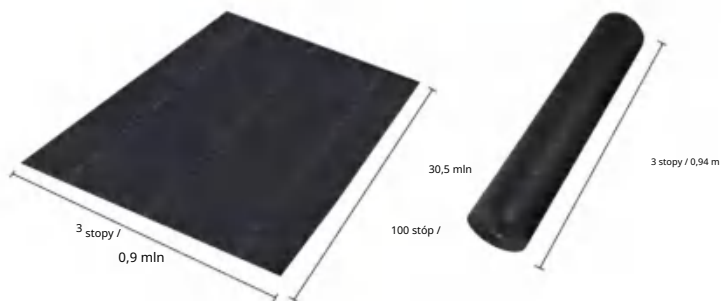

Nonwovens

MODEL:3*100FT136

SPECIFICATIONS

Rozmiar po rozłożeniu

Rozmiar złożonego opakowania
Szerokość produktu jest złożona na pół i zrolowana

Pakiet	Waga	8.4 funt	3,8 kg
Rozmiar produktu		3*100 stóp	0,9*30,5 M

Producent:Shanghai muxinmuyeyouxiangongsi

Adres: Shuangchenglu 803nong11hao1602A-1609shi, baoshanqu, szanghaj 200000 CN.

Importowane do AUS: SIHAO PTY LTD. 1 ROKEVA STRETEASTWOOD NSW 2122 Australia

Importowane do USA: Sanven Technology Ltd. Suite 250, 9166 Anaheim Place, Rancho Cucamonga, CA 91730

E-CrossStu GmbH

Mainzer Landstr.69, 60329 Frankfurt nad Menem.

YH CONSULTING LIMITED.

C/O YH Consulting Limited Biuro 147, Centurion House, London Road, Staines-upon-Thames, Surrey, TW18 4AX