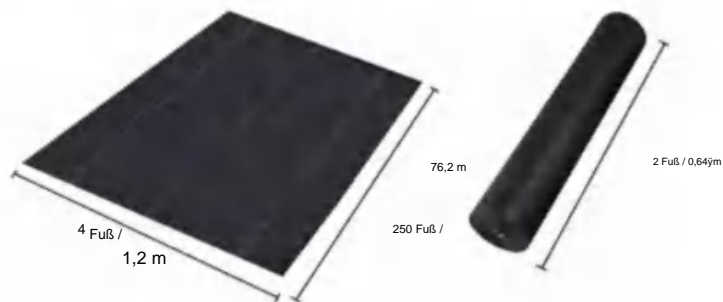

Größe ausgeklappt

Paket gefaltete Größe
Die Produktbreite ist in der Mitte gefaltet und gerollt

Produktgewicht	34,6 Pfund	15,7 kg
Produktgröße	4*250 Fuß	1,2*76,2 m

Hersteller: Shanghai muxinmuyeyouxiangongsi

Adresse: Shuangchenglu 803nong11hao1602A-1609shi, baoshanqu, Shanghai 200000 CN.

Nach AUS importiert: SIHAO PTY LTD. 1 ROKEVA STRETEASTWOOD NSW 2122 Australien

Importiert in die USA: Sanven Technology Ltd. Suite 250, 9166 Anaheim Place, Rancho Cucamonga, CA 91730

E-CrossStu GmbH
Mainzer Landstr.69, 60329 Frankfurt am Main.

YH CONSULTING LIMITED.
C/O YH Consulting Limited Office 147, Centurion House,
London Road, Staines-upon-Thames, Surrey, TW18 4AX