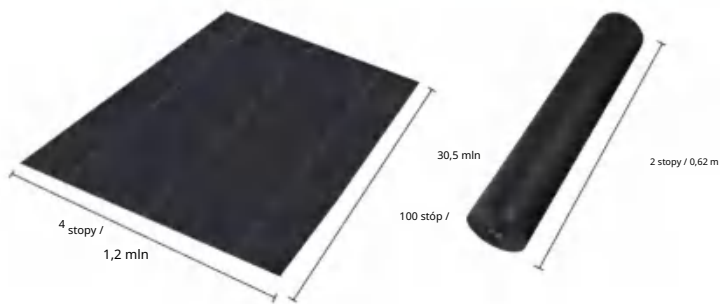

Rozmiar po rozłożeniu

Rozmiar złożonego opakowania
Szerokość produktu jest złożona na pół i zrolowana

Waga produktu	8,8 funta	4,0kg
Rozmiar produktu	4*100 stóp	1,2*30,5m

Producent:Shanghai muxinmuyeyouxiangongsi

Adres: Shuangchenglu 803nong11hao1602A-1609shi, baoshanqu, szanghaj 200000 CN.

Importowane do AUS: SIHAO PTY LTD. 1 ROKEVA STREESTEASTWOOD NSW 2122 Australia

Importowane do USA: Sanven Technology Ltd. Suite 250, 9166 Anaheim Place, Rancho Cucamonga, CA 91730

E-CrossStu GmbH

Mainzer Landstr.69, 60329 Frankfurt nad Menem.

YH CONSULTING LIMITED.

C/O YH Consulting Limited Biuro 147, Centurion House, London Road, Staines-upon-Thames, Surrey, TW18 4AX