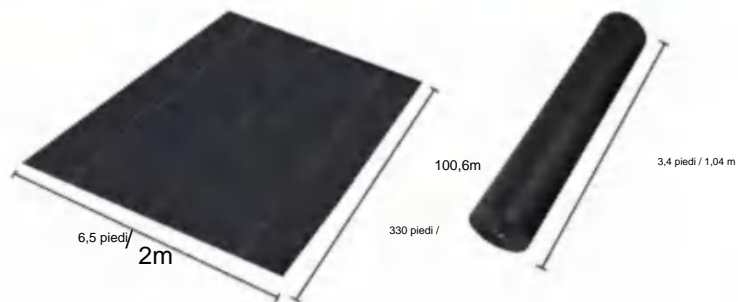

POLYPROPYLENE WOVEN FABRIC

MODELLO:6.5*330FT108

SPECIFICATIONS

Dimensioni non piegate

Dimensioni del pacco piegato
La larghezza del prodotto è piegata a metà e arrotolata

Peso del prodotto	47,6 libbre	21,6 kg
Dimensioni del prodotto	6,5*330 piedi	2*100,6 metri