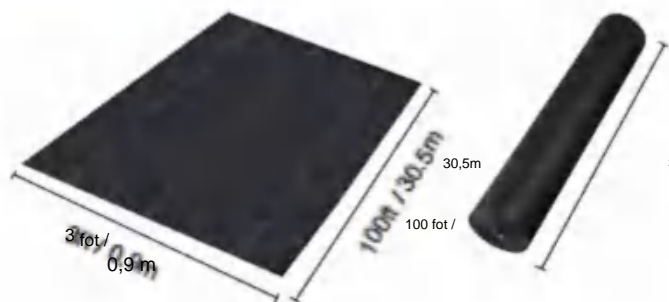

POLYPROPYLENE WOVEN FABRIC

MODELL:3*100FT90

SPECIFICATIONS

Ovikt storlek

Paket vikt storlek
Produktbredden är vikt på hälften och rullad

Produktens vikt	6,6 lb	3,0 kg
Produktstorlek	3*100 fot	0,9*30,5 m

Tillverkare:Shanghaimuxinmuyeyouxiangongsi