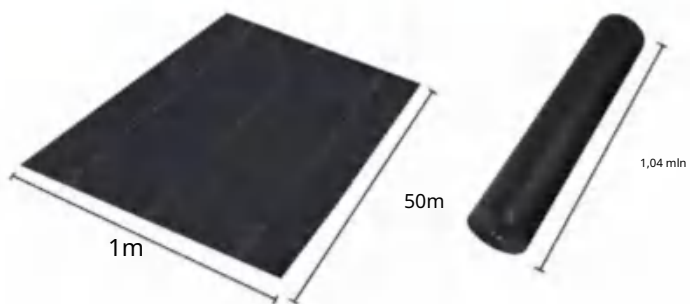

POLYPROPYLENE WOVEN FABRIC

MODEL:1*50M85

SPECIFICATIONS

Rozmiar po rozłożeniu

Rozmiar złożonego opakowania
Szerokość produktu jest złożona na pół i zrolowana

Waga produktu	5 kilogramów
Rozmiar produktu	1*50m