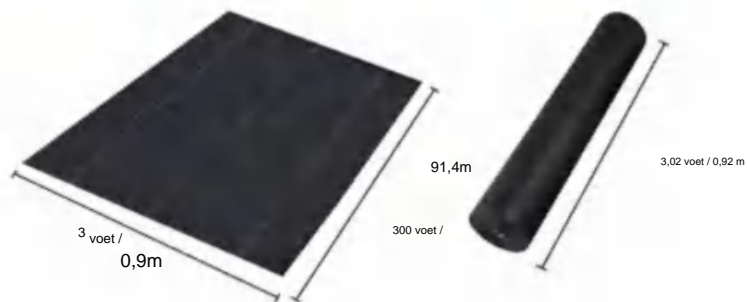

POLYPROPYLENE WOVEN FABRIC

MODEL: 3*300FT90

SPECIFICATIONS

Uitgevouwen formaat

Pakket gevouwen formaat
Productbreedte is dubbelgevouwen en opgerold

Productgewicht	20 pond	9,1kg
Productgrootte	3*300 voet	0,9*91,4 meter