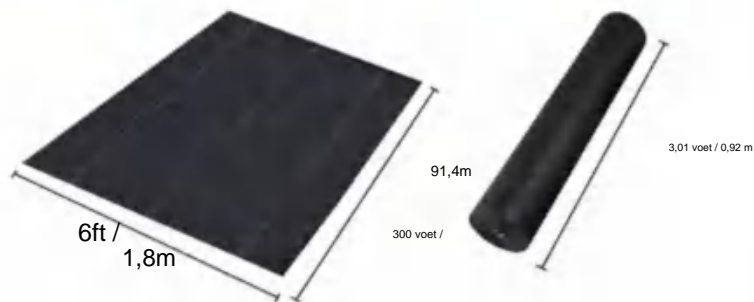

SPECIFICATIONS

Uitgevouwen formaat

Pakket gevouwen formaat
Productbreedte is dubbelgevouwen en opgerold

Productgewicht	37,7 pond	17,1 kg
Productgrootte	6*300 voet	1,8*91,4 meter

Fabrikant: Shanghaiimuxinmuyeyouxiangongsi