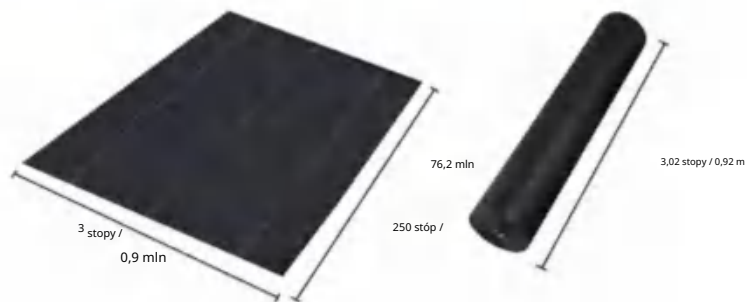

MODEL:3*250FT170

SPECIFICATIONS

Rozmiar po rozłożeniu

Rozmiar złożonego opakowania
Szerokość produktu jest złożona na pół i zrolowana

Waga produktu	26 funtów	11,8 kg
Rozmiar produktu	3*250 stóp	0,9*76,2m

Producent:Shanghai muxinmuyeyouxiangongsi