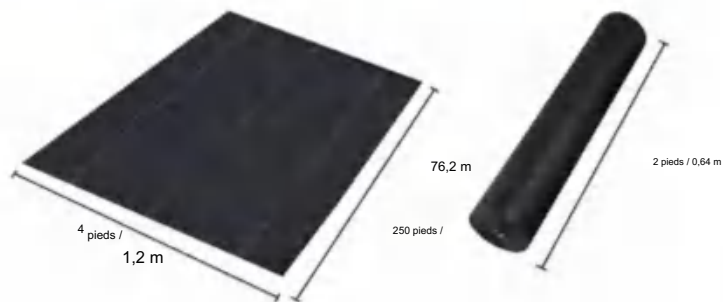

POLYPROPYLENE WOVEN FABRIC

MODÈLE : 4*250FT170

SPECIFICATIONS

Taille dépliée

Taille du colis plié
La largeur du produit est pliée en deux et roulée

Poids du produit	34,6 livres	15,7 kg
Taille du produit	4*250 pieds	1,2*76,2 m