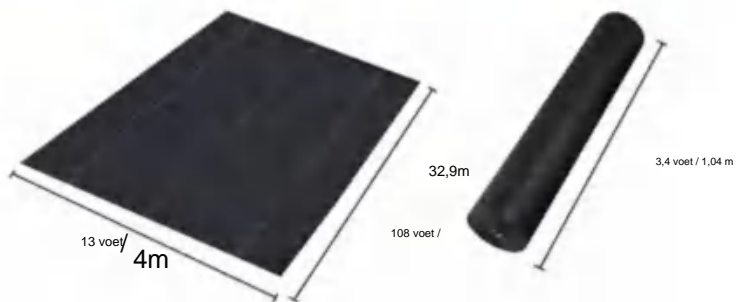

Uitgevouwen formaat

Pakket gevouwen formaat
Productbreedte is dubbelgevouwen en opgerold

Productgewicht	48,7 pond	22,1kg
Productgrootte	13*108 voet	4*32,9 meter

Fabrikant: Shanghaiimuxinmuyeyouxiangongsi

Adres: Shuangchenglu 803nong11hao1602A-1609shi, baoshanqu, shanghai 200000 CN.

Geïmporteerd naar AUS: SIHAO PTY LTD. 1 ROKEVA STRETEASTWOOD NSW 2122 Australië

Geïmporteerd naar de VS: Sanven Technology Ltd. Suite 250, 9166 Anaheim Place, Rancho Cucamonga, CA 91730

EC REP E-CrossStu GmbH
Mainzer Landstr.69, 60329 Frankfurt am Main.

UK REP YH CONSULTING LIMITED.
C/O YH Consulting Limited Kantoor 147, Centurion House,
Londen Road, Staines-upon-Thames, Surrey, TW18 4AX