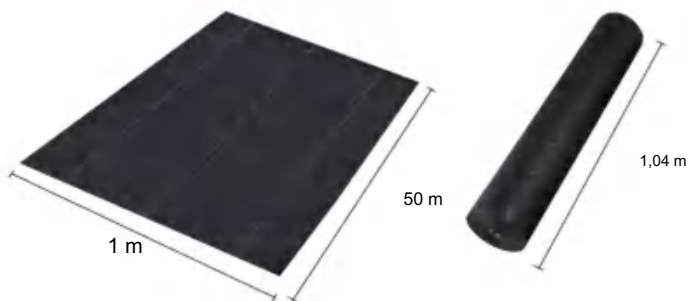

Nonwovens

MODÈLE : 1*50M150

SPECIFICATIONS

Taille dépliée

Taille du colis plié
La largeur du produit est pliée en deux et roulée

Poids du colis	7,5 kg
Taille du produit	1*50 m²

Fabricant:Shanghaimuxinmuyeyouxiangongsi

Adresse : Shuangchenglu 803nong11hao1602A-1609shi, baoshanqu, shanghai 200000 CN.

Importé en Australie : SIHAO PTY LTD. 1 ROKEVA STREETEASTWOOD NSW 2122 Australie

Importé aux États-Unis : Sanven Technology Ltd. Suite 250, 9166 Anaheim Place, Rancho Cucamonga, CA 91730

E-CrossStu GmbH

Mainzer Landstr.69, 60329 Francfort-sur-le-Main.

YH CONSULTING LIMITÉE.

C/O YH Consulting Limited Bureau 147, Centurion House, Route de Londres, Staines-upon-Thames, Surrey, TW18 4AX