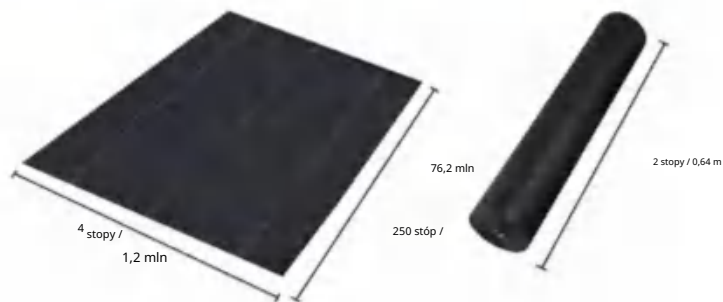

Rozmiar po rozłożeniu

Rozmiar złożonego opakowania
Szerokość produktu jest złożona na pół i zrolowana

Waga produktu	34,6 funta	15,7 kg
Rozmiar produktu	4*250 stóp	1,2*76,2m

Producent:Shanghaimuxinmuyeyouxiangongsi
Adres: Shuangchenglu 803nong11hao1602A-1609shi, baoshanqu, szanghaj
200000 CN.

Importowane do AUS: SIHAO PTY LTD. 1 ROKEVA STRETEASTWOOD NSW
2122 Australia

Importowane do USA: Sanven Technology Ltd. Suite 250, 9166 Anaheim
Place, Rancho Cucamonga, CA 91730

E-CrossStu GmbH
Mainzer Landstr.69, 60329 Frankfurt nad Menem.

YH CONSULTING LIMITED.
C/O YH Consulting Limited Biuro 147, Centurion House,
London Road, Staines-upon-Thames, Surrey, TW18 4AX