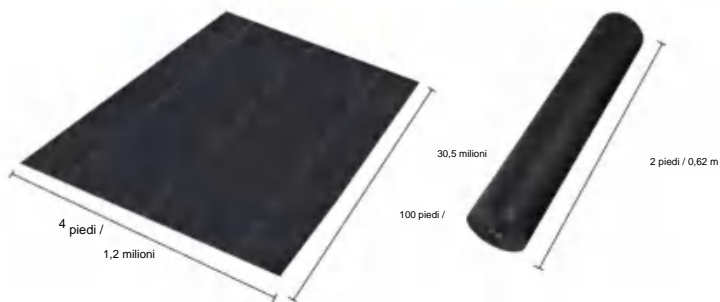

MODELLO:4*100FT90

SPECIFICATIONS

Dimensioni non piegate

Dimensioni del pacco piegato
La larghezza del prodotto è piegata a metà e arrotolata

Peso del prodotto	8,8 libbre	4,0 kg
Dimensioni del prodotto	4*100 piedi	1,2*30,5 metri