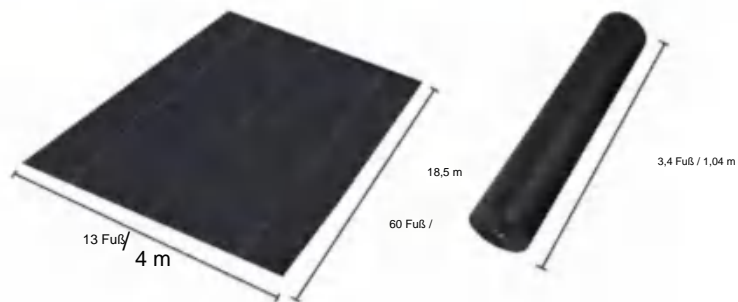

Größe ausgeklappt

Paket gefaltete Größe
Die Produktbreite ist in der Mitte gefaltet und gerollt

Produktgewicht	27,1 Pfund	12,3 kg
Produktgröße	13*60 Fuß	4*18,5 m

Hersteller: Shanghai muxinmuyeyouxiangongsi

Adresse: Shuangchenglu 803nong11hao1602A-1609shi, baoshanqu, Shanghai 200000 CN.

Nach AUS importiert: SIHAO PTY LTD. 1 ROKEVA STREET EASTWOOD NSW 2122 Australien

Importiert in die USA: Sanven Technology Ltd. Suite 250, 9166 Anaheim Place, Rancho Cucamonga, CA 91730

E-CrossStu GmbH
Mainzer Landstr.69, 60329 Frankfurt am Main.

YH CONSULTING LIMITED.
C/O YH Consulting Limited Office 147, Centurion House,
London Road, Staines-upon-Thames, Surrey, TW18 4AX