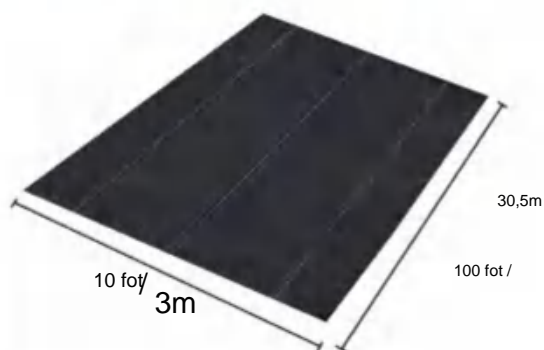

Nonwovens

MODELL:10*100FT271

SPECIFICATIONS

Ovikt storlek

Paketets vikt	55,6 lb	25,2 kg
Produktstorlek	10*100 fot	3*30,5 m

Tillverkare:Shanghaimuxinmuyeyouxiangongsi

Adress: Shuangchenglu 803nong11hao1602A-1609shi, baoshanqu, shanghai 200000 CN.