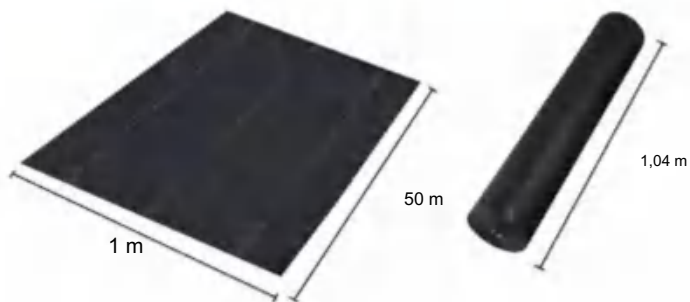

POLYPROPYLENE WOVEN FABRIC

MODÈLE : 1*50M85

SPECIFICATIONS

Taille dépliée

Taille du colis plié
La largeur du produit est pliée en deux et roulée

Poids du produit	5 kg
Taille du produit	1*50 m

Fabricant:Shanghaimuxinmuyeyouxiangongsi