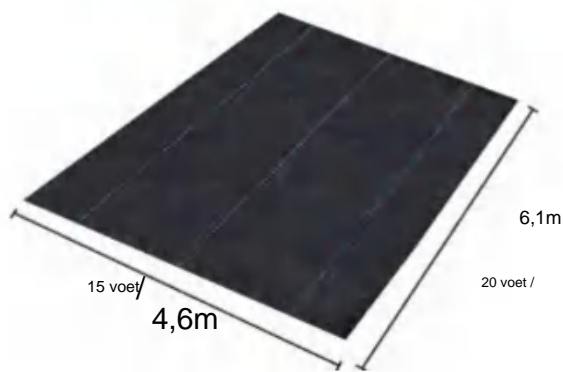

Uitgevouwen formaat

Pakketgewicht	8,4 pond	3,8kg
Productgrootte	15*20 voet	4,6*6,1 meter

Fabrikant: Shanghaiimuxinmuyeyouxiangongsi

Adres: Shuangchenglu 803nong11hao1602A-1609shi, baoshanqu, shanghai 200000 CN.

Geïmporteerd naar AUS: SIHAO PTY LTD. 1 ROKEVA STREETEASTWOOD NSW 2122 Australië

Geïmporteerd naar de VS: Sanven Technology Ltd. Suite 250, 9166 Anaheim Place, Rancho Cucamonga, CA 91730

EC REP E-CrossStu GmbH
Mainzer Landstr.69, 60329 Frankfurt am Main.

UK REP YH CONSULTING LIMITED.
C/O YH Consulting Limited Kantoor 147, Centurion House,
Londen Road, Staines-upon-Thames, Surrey, TW18 4AX