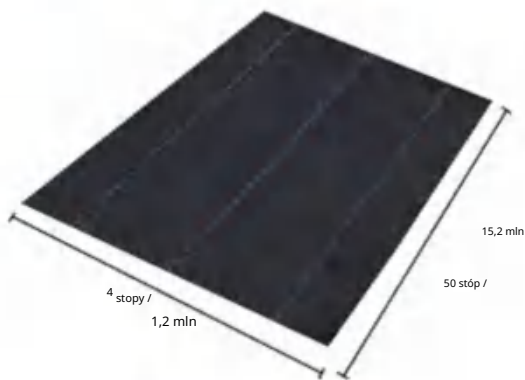

MODEL:4*50FT90

SPECIFICATIONS

Rozmiar po rozłożeniu

Waga produktu	4,4 funta	2,0kg
Rozmiar produktu	4*50 stóp	1,2*15,2m

Producent:Shanghaimuxinmuyeyouxiangongsi

Adres: Shuangchenglu 803nong11hao1602A-1609shi, baoshanqu, szanghaj 200000 CN.