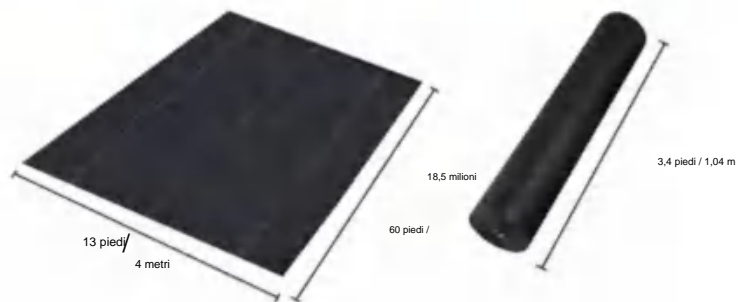

MODELLO:13*60FT170

SPECIFICATIONS

Dimensioni non piegate

Dimensioni del pacco piegato
La larghezza del prodotto è piegata a metà e arrotolata

Peso del prodotto	27,1 libbre	12,3 kg
Dimensioni del prodotto	13*60 piedi	4*18,5 metri