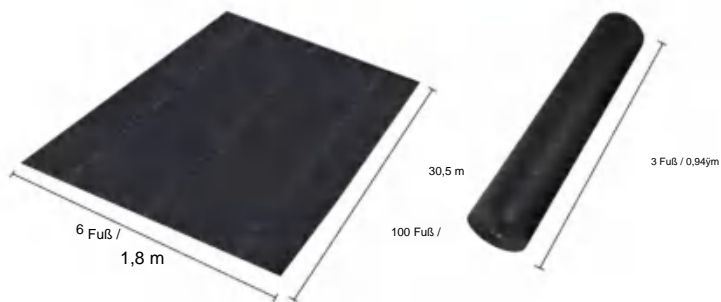

SPECIFICATIONS

Größe ausgeklappt

Paket gefaltete Größe
Die Produktbreite ist in der Mitte gefaltet und gerollt

Paket acht B	33,3 Pfund	15,1 kg
Produktgröße	6*100 Fuß	1,8*30,5 m

Hersteller: Shanghai muxinmuyeyouxiangongsi