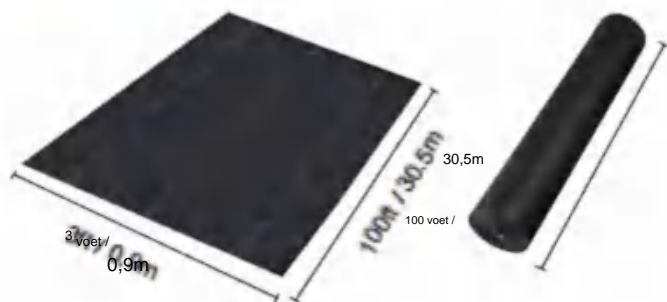

POLYPROPYLENE WOVEN FABRIC

MODEL: 3*100FT90

SPECIFICATIONS

Uitgevouwen formaat

Pakket gevouwen formaat
Productbreedte is dubbelgevouwen en opgerold

Productgewicht	6,6 pond	3,0kg
Productgrootte	3*100 voet	0,9*30,5 meter