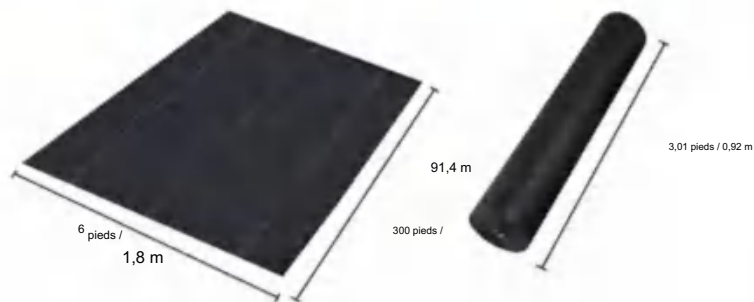

POLYPROPYLENE WOVEN FABRIC

MODÈLE : 6*300FT85

SPECIFICATIONS

Taille dépliée

Taille du colis plié
La largeur du produit est pliée en deux et roulée

Poids du produit	37,7 livres	17,1 kg
Taille du produit	6*300 pieds	1,8*91,4 m