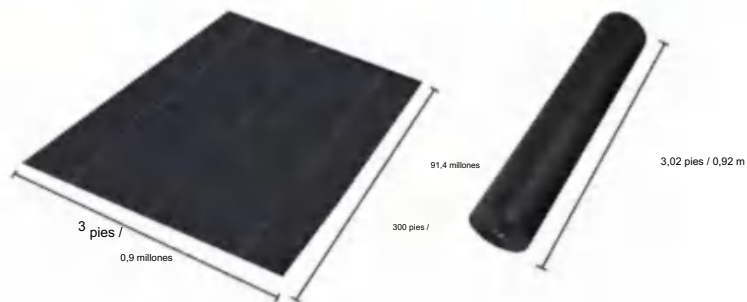

Carretera de Londres, Staines-upon-Thames, Surrey, TW18 4AX

POLYPROPYLENE WOVEN FABRIC

MODELO: 3*300FT90

SPECIFICATIONS

Tamaño desplegado

Tamaño del paquete plegado
El ancho del producto se dobla a la mitad y se enrolla.