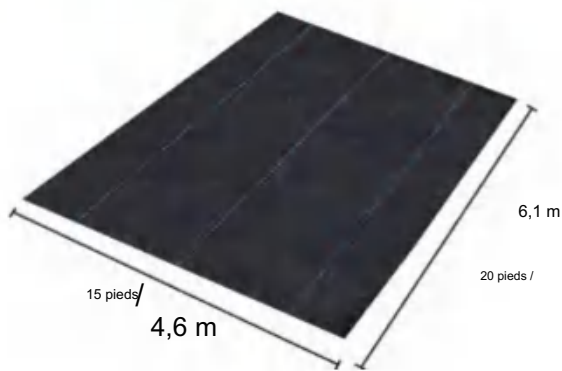

Taille dépliée

Poids du colis	8,4 livres	3,8 kg
Taille du produit	15*20 pieds	4,6 x 6,1 m

Fabricant:Shanghaimuxinmuyeyouxiangongsi

Adresse : Shuangchenglu 803nong11hao1602A-1609shi, baoshanqu, shanghai 200000 CN.

Importé en Australie : SIHAO PTY LTD. 1 ROKEVA STREETEASTWOOD NSW 2122 Australie

Importé aux États-Unis : Sanven Technology Ltd. Suite 250, 9166 Anaheim Place, Rancho Cucamonga, CA 91730

EC REP E-CrossStu GmbH
Mainzer Landstr.69, 60329 Francfort-sur-le-Main.

UK REP YH CONSULTING LIMITÉE.
C/O YH Consulting Limited Bureau 147, Centurion House,
Route de Londres, Staines-upon-Thames, Surrey, TW18 4AX