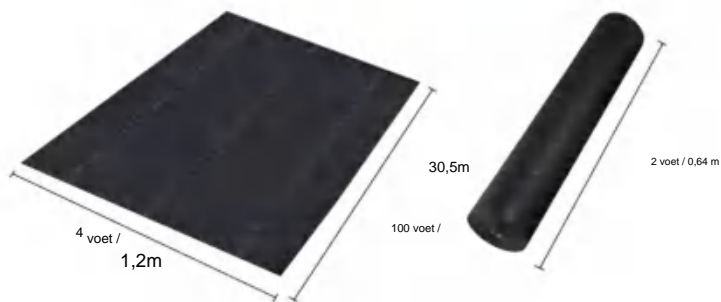

Nonwovens

MODEL:4*100FT271

SPECIFICATIONS

Uitgevouwen formaat

Pakket gevouwen formaat
Productbreedte is dubbelgevouwen en opgerold

Pakket acht W	22,3 pond	10,1kg
Productgrootte	4*100 voet	1,2*30,5 meter

Fabrikant: Shanghaiimuxinmuyeyouxiangongsi