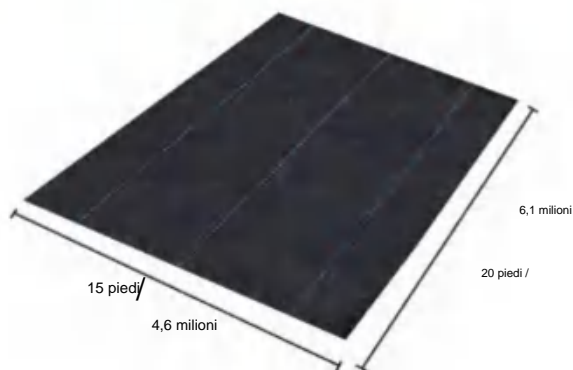

Nonwovens

MODELLO:15*20FT136

SPECIFICATIONS

Dimensioni non piegate

Peso del pacco	8,4 libbre	3,8 kg
Dimensioni del prodotto	15*20 piedi	4,6*6,1 metri

Produttore: Shanghai muxinmuyeyouxiangongsi

Indirizzo: Shuangchenglu 803nong11hao1602A-1609shi, baoshanqu, shanghai 200000 CN.

Importato in AUS: SIHAO PTY LTD. 1 ROKEVA STREET EASTWOOD NSW 2122 Australia

Importato negli USA: Sanven Technology Ltd. Suite 250, 9166 Anaheim Place, Rancho Cucamonga, CA 91730

EC REP E-CrossStu GmbH
Mainzer Landstr.69, 60329 Francoforte sul Meno.

UK REP CONSULENZA YH LIMITATA.
C/O YH Consulting Limited Ufficio 147, Centurion House,
Via Roma, 101, 00186 Roma, Italia