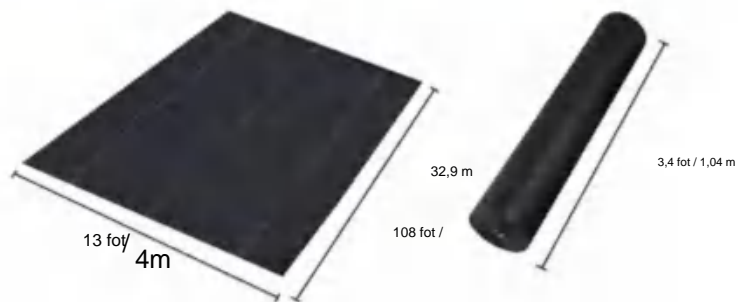

POLYPROPYLENE WOVEN FABRIC

MODELL:13*108FT170

SPECIFICATIONS

Ovikt storlek

Paket vikt storlek
Produktbredden är vikt på hälften och rullad

Produktens vikt	48,7 lb	22,1 kg
Produktstorlek	13*108 fot	4*32,9 m