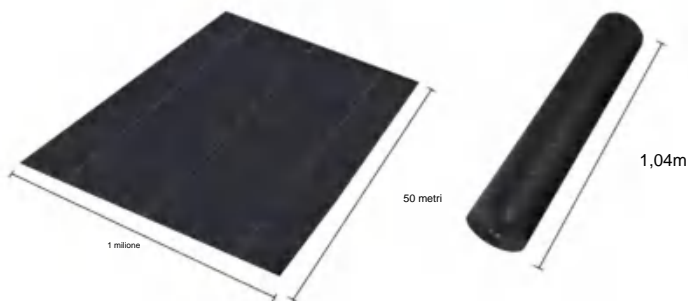

Nonwovens

MODELLO:1*50M150

SPECIFICATIONS

Dimensioni non piegate

Dimensioni del pacco piegato
La larghezza del prodotto è piegata a metà e arrotolata

Peso del pacco	7,5 kg
Dimensioni del prodotto	1*50 metri ²