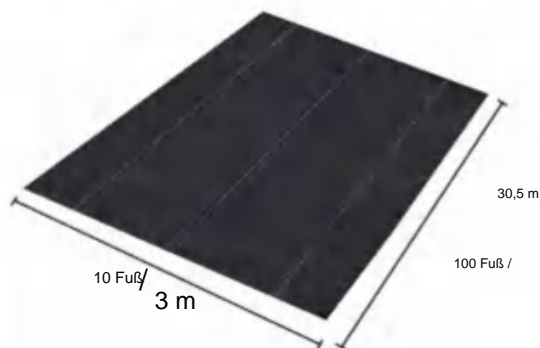

Nonwovens

MODELL:10*100FT271

SPECIFICATIONS

Größe ausgeklappt

Paketgewicht	55,6 Pfund	25,2 kg
Produktgröße	10*100 Fuß	3*30,5 m

Hersteller: Shanghai muxinmuyeyouxiangongsi

Adresse: Shuangchenglu 803nong11hao1602A-1609shi, baoshanqu, Shanghai 200000 CN.

Nach AUS importiert: SIHAO PTY LTD. 1 ROKEVA STREET EASTWOOD NSW 2122 Australien

Importiert in die USA: Sanven Technology Ltd. Suite 250, 9166 Anaheim Place, Rancho Cucamonga, CA 91730

E-CrossStu GmbH

Mainzer Landstr.69, 60329 Frankfurt am Main.

YH CONSULTING LIMITED.

C/O YH Consulting Limited Office 147, Centurion House, London Road, Staines-upon-Thames, Surrey, TW18 4AX