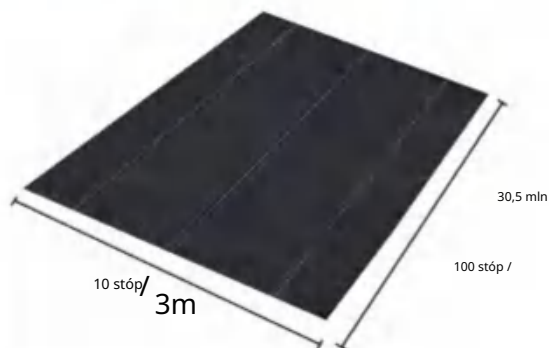

Nonwovens

MODEL:10*100FT271

SPECIFICATIONS

Rozmiar po rozłożeniu

Waga paczki	55,6 funta	25,2 kg
Rozmiar produktu	10*100 stóp	3*30,5m

Producent:Shanghaimuxinmuyeyouxiangongsi
Adres: Shuangchenglu 803nong11hao1602A-1609shi, baoshanqu, szanghaj
200000 CN.

Importowane do AUS: SIHAO PTY LTD. 1 ROKEVA STREESTEASTWOOD NSW
2122 Australia

Importowane do USA: Sanven Technology Ltd. Suite 250, 9166 Anaheim
Place, Rancho Cucamonga, CA 91730

E-CrossStu GmbH
Mainzer Landstr.69, 60329 Frankfurt nad Menem.

YH CONSULTING LIMITED.
C/O YH Consulting Limited Biuro 147, Centurion House,
London Road, Staines-upon-Thames, Surrey, TW18 4AX