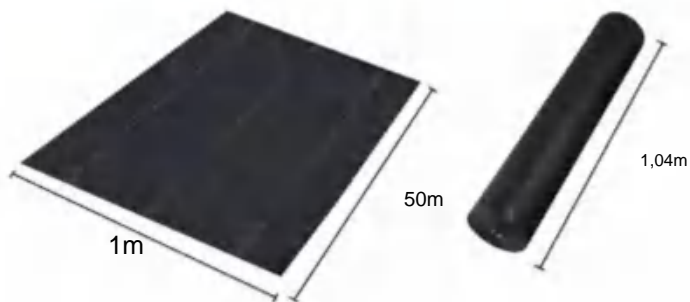

POLYPROPYLENE WOVEN FABRIC

MODEL: 1*50M85

SPECIFICATIONS

Uitgevouwen formaat

Pakket gevouwen formaat
Productbreedte is dubbelgevouwen en opgerold

Productgewicht	5 kilo
Productgrootte	1*50 meter

Fabrikant: Shanghaiimuxinmuyeyouxiangongsi
Adres: Shuangchenglu 803nong11hao1602A-1609shi, baoshanqu, shanghai 200000 CN.