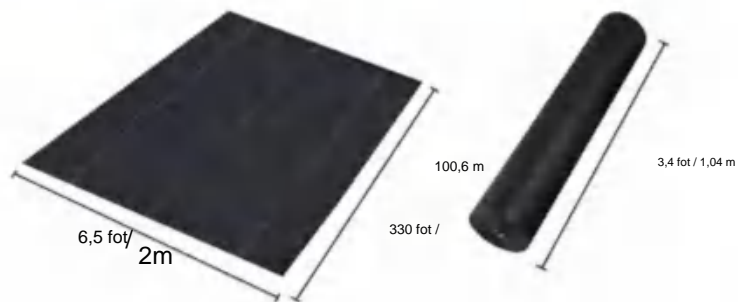

MODELL:6,5*330FT108

SPECIFICATIONS

Ovikt storlek

Paket vikt storlek
Produktbredden är vikt på hälften och rullad

Produktens vikt	47,6 lb	21,6 kg
Produktstorlek	6,5*330 fot	2*100,6 m

Tillverkare:Shanghaimuxinmuyeyouxiangongsi