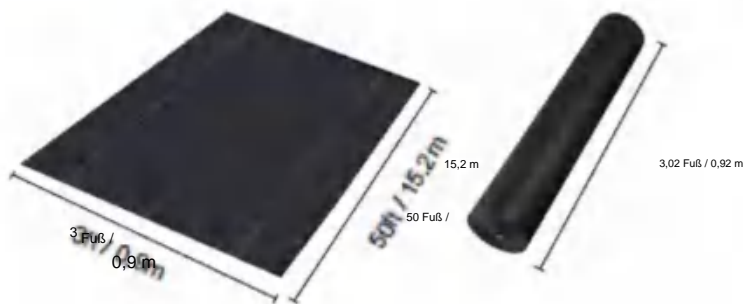

YH CONSULTING LIMITED.

C/O YH Consulting Limited Biuro 147, Centurion House, London Road, Staines-upon-Thames, Surrey, TW18 4AX

POLYPROPYLENE WOVEN FABRIC

MODELL: 3*50FT90

SPECIFICATIONS

Größe ausgeklappt

Paket gefaltete Größe
Die Produktbreite ist in der Mitte gefaltet und gerollt