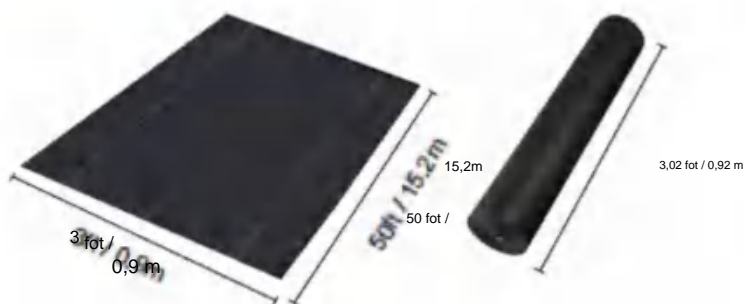

POLYPROPYLENE WOVEN FABRIC

MODELL:3*50FT90

SPECIFICATIONS

Ovikt storlek

Paket vikt storlek
Produktbredden är vikt på hälften och rullad

Produktens vikt	3,3 lb	1,5 kg
Produktstorlek	3*50 fot	0,9*15,2 m

Tillverkare:Shanghaimuxinmuyeyouxiangongsi