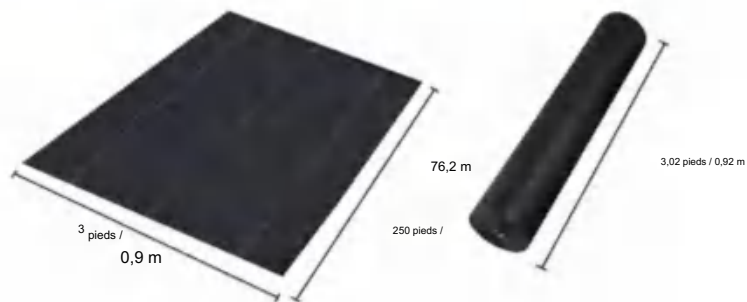

POLYPROPYLENE WOVEN FABRIC

MODÈLE : 3*250FT170

SPECIFICATIONS

Taille dépliée

Taille du colis plié
La largeur du produit est pliée en deux et roulée

Poids du produit	26 livres	11,8 kg
Taille du produit	3*250 pieds	0,9*76,2 m