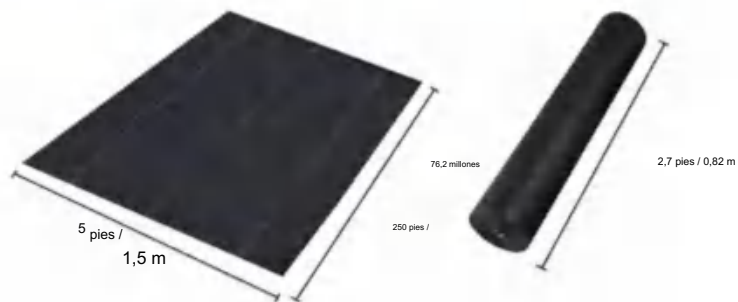

POLYPROPYLENE WOVEN FABRIC

MODELO: 5*250FT170

SPECIFICATIONS

Tamaño desplegado

Tamaño del paquete plegado
El ancho del producto se dobla a la mitad y se enrolla.

Peso del producto	43,4 libras	19,7 kilogramos
Tamaño del producto	5*250 pies	1,5 x 76,2 m