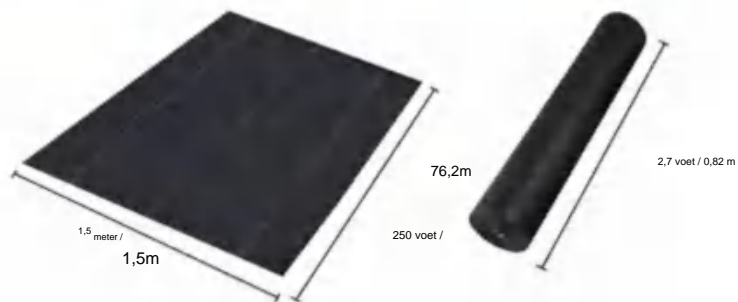

Uitgevouwen formaat

Pakket gevouwen formaat
Productbreedte is dubbelgevouwen en opgerold

Productgewicht	43,4 pond	19,7kg
Productgrootte	5*250 voet	1,5*76,2 meter

Fabrikant: Shanghaiimuxinmuyeyouxiangongsi
Adres: Shuangchenglu 803nong11hao1602A-1609shi, baoshanqu, shanghai
200000 CN.

Geïmporteerd naar AUS: SIHAO PTY LTD. 1 ROKEVA STREETEASTWOOD
NSW 2122 Australië

Geïmporteerd naar de VS: Sanven Technology Ltd. Suite 250, 9166
Anaheim Place, Rancho Cucamonga, CA 91730

E-CrossStu GmbH
Mainzer Landstr.69, 60329 Frankfurt am Main.

YH CONSULTING LIMITED.
C/O YH Consulting Limited Kantoor 147, Centurion House,
Londen Road, Staines-upon-Thames, Surrey, TW18 4AX