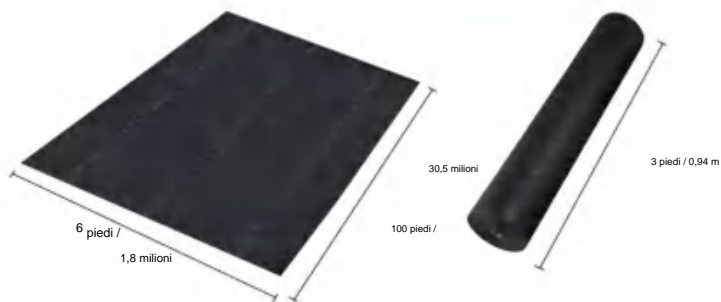

Nonwovens

MODELLO:6*100FT271

SPECIFICATIONS

Dimensioni non piegate

Dimensioni del pacco piegato
La larghezza del prodotto è piegata a metà e arrotolata

Pacchetto otto	33,3 libbre	15,1 kg
Dimensioni del prodotto	6*100 piedi	1,8*30,5 metri