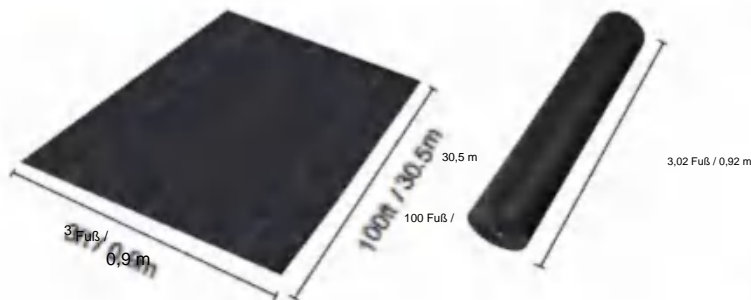

POLYPROPYLENE WOVEN FABRIC

MODELL: 3*100FT90

SPECIFICATIONS

Größe ausgeklappt

Paket gefaltete Größe
Die Produktbreite ist in der Mitte gefaltet und gerollt

Produktgewicht	6,6 Pfund	3,0 kg
Produktgröße	3*100 Fuß	0,9*30,5 m