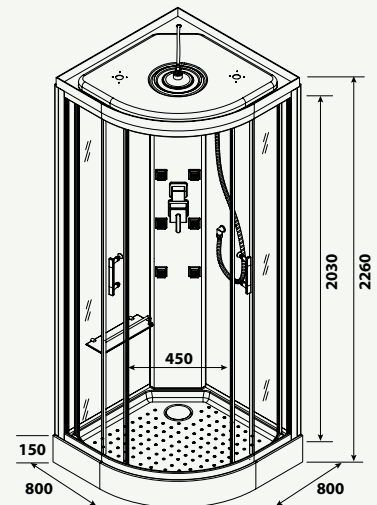

CONDITIONS D'UTILISATION

Pression d'utilisation comprise entre 2 et 4 bars

Réf.	Gencod
SACHCABMERID	3760000506076