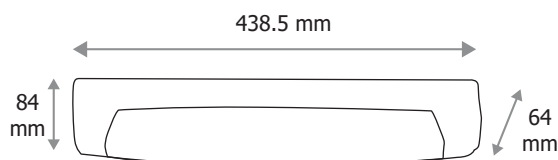

COMPACTO S19

RÉGLETTE SALLE DE BAIN S19 + BOUTON ON/OFF + PRISE SOURCE REMPLAÇABLE 60W MAX

Bouton On/Off

Prise

Ref. 100314

Type : Réglette salle de bain, 1 x S19* + bouton ON/OFF + prise

Finition extérieure : Blanc

Culot accepté : 1 x S19*

Puissance absorbée : 1 x 9W LED max

Dimensions (H x l x P) : 438,5 x 64 x 84 mm

Emballage : Boite

EAN : 3701124431370

**Ampoule S19 (dimension Ø38x 310 mm Max) non fournie*

Dimensions