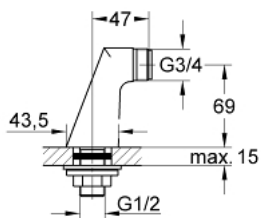

4: Filtre (Référence 0700200M)

5: Câle d'épaisseur (Référence 48606001)*

*Accessoires spéciaux

12 030 000 RACCORD COLONNETTE 1/2"

DESCRIPTION DU PRODUIT

- Couleur: Chromé
- Pour toutes les séries avec écrous visibles 3/4"
- 3/4" x 1/2"
- Contre-écrou de serrage 1/2"
- Saillie 47 mm
- GROHE Brillance Longue Durée : Brillance éclatante année après année