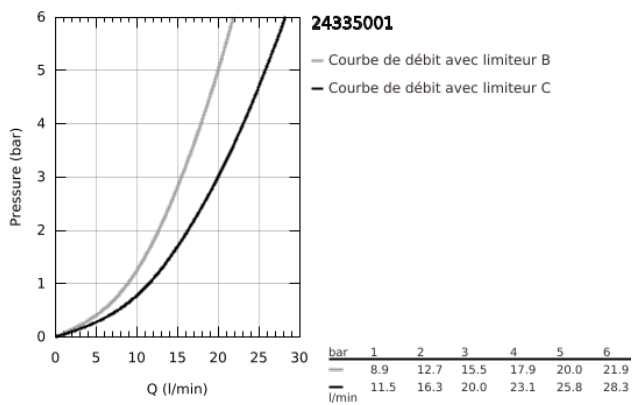

24 335 001 SWIFT MITIGEUR MONOCOMMANDE BAIN/DOUCHE

DESCRIPTION DU PRODUIT

- Colour: Chromé
- Montage mural apparent
- Levier de commande métallique
- GROHE Long-Life Cartouche céramique 35 mm
- Limiteur de température
- GROHE Finition Longue Durée
- Limiteur de débit ajustable
- Inverseur automatique pour 2 sorties
- Bec avec mousseur
- Clapet anti-retour intégré dans le départ douche 1/2"
- Protégé contre les retours d'eau
- Raccords en S
- Clé de montage et d'entretien GROHE QuickSpanner incluse