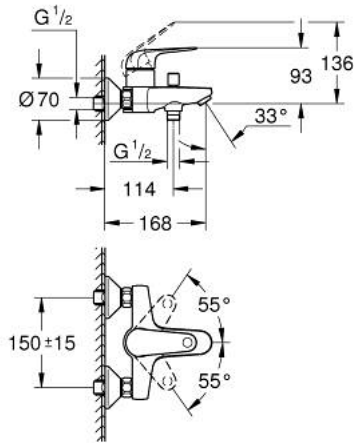

24 335 001 SWIFT MITIGEUR MONOCOMMANDE BAIN/DOUCHE

DESCRIPTION DU PRODUIT

- Colour: Chromé
- Montage mural apparent
- Levier de commande métallique
- GROHE Long-Life Cartouche céramique 35 mm
- Limiteur de température
- GROHE Finition Longue Durée
- Limiteur de débit ajustable
- Inverseur automatique pour 2 sorties
- Bec avec mousseur
- Clapet anti-retour intégré dans le départ douche 1/2"
- Protégé contre les retours d'eau
- Raccords en S
- Clé de montage et d'entretien GROHE QuickSpanner incluse

24 335 001 SWIFT MITIGEUR MONOCOMMANDE BAIN/DOUCHE

PIÈCES DÉTACHÉES, juillet 2021 – now

- 1: levier (Référence 48629000)
- 2: Capuchon de recouvrement (Référence 46899000)
- 3: Cartouche (Référence 46374000)
- 4: Bouton d'inverseur (Référence 64309000)
- 5: Mousseur (Référence 13941000)
- 6: Mécanisme d'inverseur (Référence 65655000)
- 7: Clapet anti-retours (Référence 08565000)
- 8: Ecrou chromé avec partie fileté 1/2"

(Référence 45044000)

- 9: Raccord S mural (Référence 12075000)
- 9.1: Joint (Référence 0138600M)
- 9.2: Rosace (Référence 0221000M)
- 10: Rallonge 3/4" 20 mm (Référence 0713000M)*
- 11: Clé (Référence 19332000)*
- 12: Clé spéciale (Référence 19377000)*

4: Filtre (Référence 0700200M)

5: Câle d'épaisseur (Référence 48606001)*

*Accessoires spéciaux

12 030 000 RACCORD COLONNETTE 1/2"

DESCRIPTION DU PRODUIT

- Couleur: Chromé
- Pour toutes les séries avec écrous visibles 3/4"
- 3/4" x 1/2"
- Contre-écrou de serrage 1/2"
- Saillie 47 mm
- GROHE Brillance Longue Durée : Brillance éclatante année après année