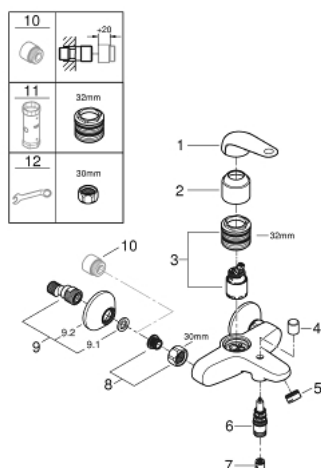

24 335 001 SWIFT MITIGEUR MONOCOMMANDE BAIN/DOUCHE

DESCRIPTION DU PRODUIT

- Colour: Chromé
- Montage mural apparent
- Levier de commande métallique
- GROHE Long-Life Cartouche céramique 35 mm
- Limiteur de température
- GROHE Finition Longue Durée
- Limiteur de débit ajustable
- Inverseur automatique pour 2 sorties
- Bec avec mousseur
- Clapet anti-retour intégré dans le départ douche 1/2"
- Protégé contre les retours d'eau
- Raccords en S
- Clé de montage et d'entretien GROHE QuickSpanner incluse

24 335 001 SWIFT MITIGEUR MONOCOMMANDE BAIN/DOUCHE

PIÈCES DÉTACHÉES, juillet 2021 – now

- 1: levier (Référence 48629000)
- 2: Capuchon de recouvrement (Référence 46899000)
- 3: Cartouche (Référence 46374000)
- 4: Bouton d'inverseur (Référence 64309000)
- 5: Mousseur (Référence 13941000)
- 6: Mécanisme d'inverseur (Référence 65655000)
- 7: Clapet anti-retours (Référence 08565000)
- 8: Ecrou chromé avec partie fileté 1/2"

(Référence 45044000)

- 9: Raccord S mural (Référence 12075000)
- 9.1: Joint (Référence 0138600M)
- 9.2: Rosace (Référence 0221000M)
- 10: Rallonge 3/4" 20 mm (Référence 0713000M)*
- 11: Clé (Référence 19332000)*
- 12: Clé spéciale (Référence 19377000)*

4: Filtre (Référence 0700200M)

5: Câle d'épaisseur (Référence 48606001)*

*Accessoires spéciaux

12 030 000 RACCORD COLONNETTE 1/2"

DESCRIPTION DU PRODUIT

- Couleur: Chromé
- Pour toutes les séries avec écrous visibles 3/4"
- 3/4" x 1/2"
- Contre-écrou de serrage 1/2"
- Saillie 47 mm
- GROHE Brillance Longue Durée : Brillance éclatante année après année