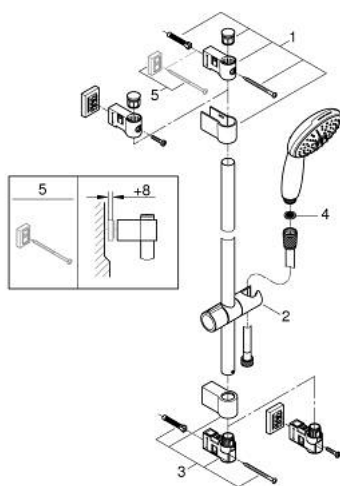

*Accessoires spéciaux

27 948 001 VITALIO START 110 ENSEMBLE DE DOUCHE 2 JETS AVEC BARRE

DESCRIPTION DU PRODUIT

- Couleur: Chromé
- Composé de :
 - Douchette Vitalio Start 110 (27 946)
 - Barre de douche Vitalio Universal 600 mm (27 724)
 - Flexible douche Vitalioflex Trend 1750 mm (28 742)
- GROHE Économie d'eau Consommation d'eau réduite, jet parfait
- GROHE Sélection facile - Tourner simplement le bouton pour profiter du jet souhaité
- GROHE DreamSpray débit d'eau uniforme pour tous les types de jets
- GROHE Brillance Longue Durée : Brillance éclatante année après année
- GROHE FastFixation : fixation supérieure réglable en hauteur pour ajustement sur des trous existants
- Curseur coulissant et pivotant
- Procédé anti-calcaire SpeedClean
- Conduits d'eau internes, longévité maximale
- ShockProof anneau en silicone protecteur en cas de chute
- Débit maximum : 7,4 l/min à 3 bars
- Pression minimale 1 bar
- Adapté pour les chauffe-eaux instantanés
- Convient pour le vissage (vis et chevilles incluses) ou le collage (GROHE QuickGlue S 41 247 000 vendu séparément - 2 tubes sont nécessaires)
- Tenue à l'arrachement : 20 kg max
- La tenue à l'arrachement spécifiée est valable pour une charge statique (appliquée lentement) et pour l'utilisation prévue uniquement
- Packaging 5 couleurs

27 948 001 VITALIO START 110 ENSEMBLE DE DOUCHE 2 JETS AVEC BARRE

PIÈCES DÉTACHÉES, juin 2013 – now

1: Embout de barre (Référence 48607IK0)

2: Curseur (Référence 27723001)

3: Embout de barre (Référence 48608IK0)

4: Filtre (Référence 0700200M)

5: Câle d'épaisseur (Référence 48606001)*

*Accessoires spéciaux

12 030 000 RACCORD COLONNETTE 1/2"

DESCRIPTION DU PRODUIT

- Couleur: Chromé
- Pour toutes les séries avec écrous visibles 3/4"
- 3/4" x 1/2"
- Contre-écrou de serrage 1/2"
- Saillie 47 mm
- GROHE Brillance Longue Durée : Brillance éclatante année après année