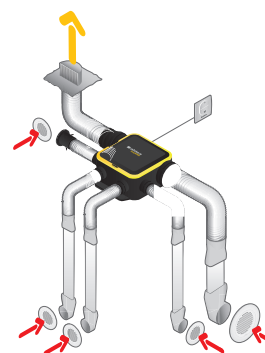

Installation kit BIP avec conduits rigides Minigaine