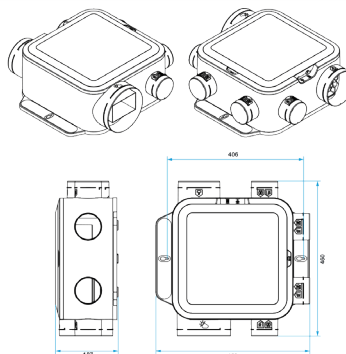

Caractéristiques complémentaires

- mode AUTO :
  - mode de fonctionnement quotidien,
  - petite vitesse de ventilation,
  - renouvellement de l'air constant, adapté à chaque pièce ventilée.
- mode BOOST CUISINE :
  - grande vitesse de ventilation en cuisine,
  - déclenchement manuel via un inverseur VMC ou une minuterie (non fournis),
  - évacuation rapide de l'humidité et des odeurs à l'heure des repas.

Composition des kits

- auto ampli cuisine;1
- régulateur bain;2
- régulateur wc;2
- bouchon Ø 80 mm;2
- adaptateur rejet Ø 160/125 mm;1
- grille ColorLINE blanche Ø 125 mm + manchette;1
- grille ColorLINE blanche Ø 80 mm + manchette;2

Accessoires

Désignations	Références
EasyCLIP Algaine collier + raccord Ø 125 mm	11033010
EasyCLIP Algaine collier + raccord Ø 80 mm	11033011
EasyCLIP Algaine collier + raccord Ø 160 mm	11033016
Minuterie 0-1 heure	11022008
Inverseur VMC	11022030

Données générales

Références	Nombre de raccordements Ø 125 mm	Nombre de raccordements Ø 80 mm	Nombre de sanitaires maximum	Nombre de vitesses	Type de moteur
11026036	1	4	4	2	AC

Données dimensionnelles

Références	H (mm)	L (mm)	P (mm)	Ø rejet (mm)	Poids (kg)
11026036	187	459	460	160/125	3,6

Encombrement en mm