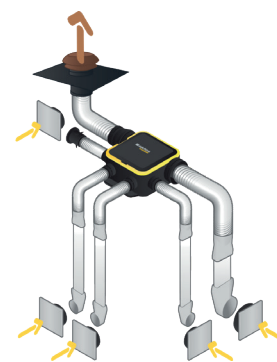

Données réglementaires

Références	Classe énergétique – climat moyen
11026036	E

Installation

Montage faux-plafond

Installation kit ColorLINE avec conduits souples Algaïne

Installation kit ColorLINE avec conduits rigides Minigaine