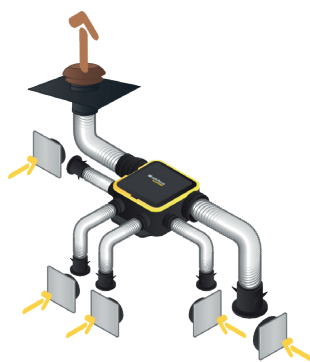

Installation kit ColorLINE avec conduits souples Algaïne