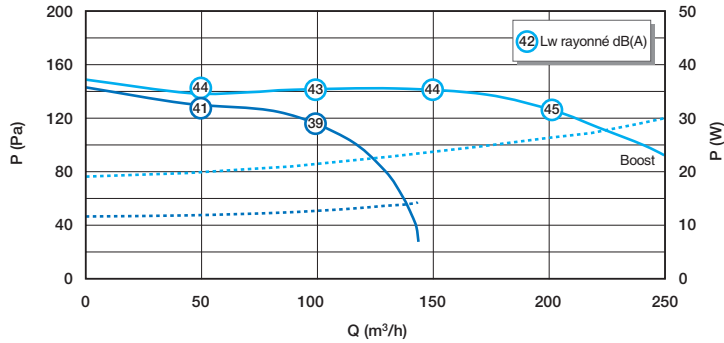

Groupe de ventilation simple flux individuelle autoréglable

11026036

Kit EasyHOME AUTO COMPACT + Grilles de ventilation ColorLINE®

Courbes

Courbe aéraulique et acoustique EasyHOME Auto COMPACT Classic