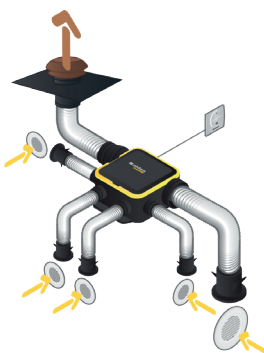

Données réglementaires

Références	Classe énergétique – climat moyen
11026036	E

Installation

Montage faux-plafond

Installation kit ColorLINE avec conduits souples Algaïne

Installation kit ColorLINE avec conduits rigides Minigaine