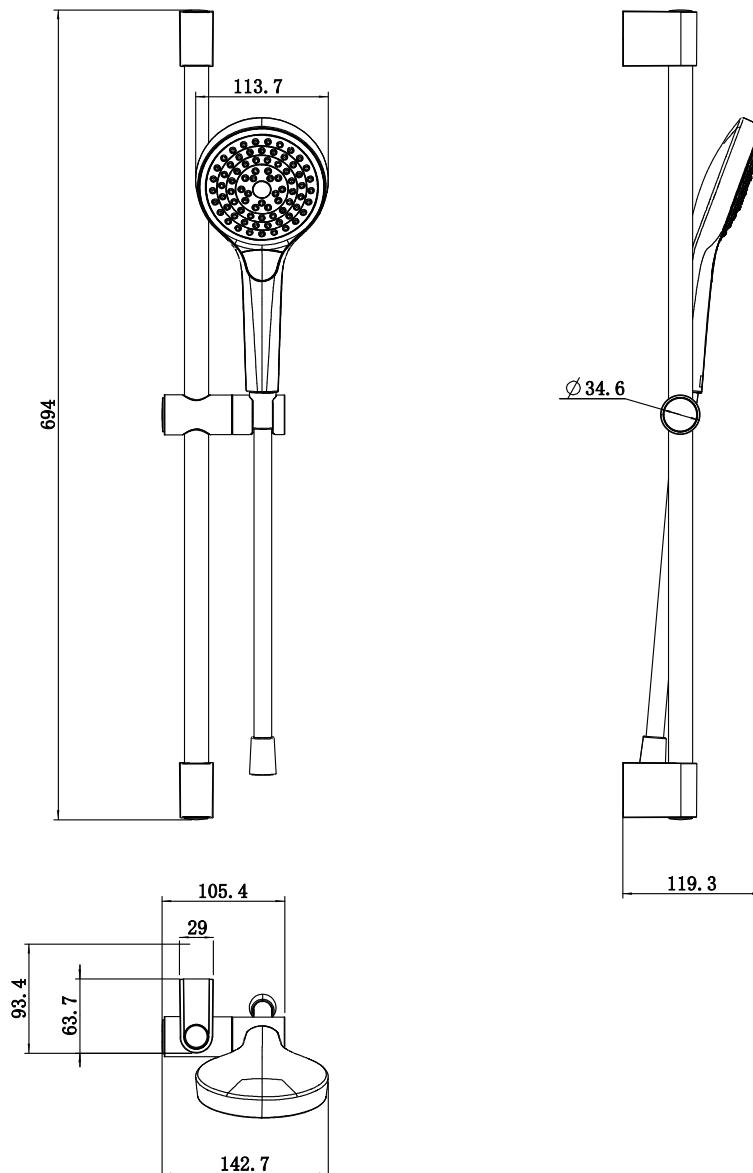

ROBINETTERIES VERVE SHOWERS

INFORMATION SUR LE PRODUIT

1 . POSITION

Code article	TVS10900700061
Titre de l'article	Villeroy & Boch Verve Showers Ensemble de douche avec trois fonctions pour montage mural, Chrome
Désignation du produit	Ensemble de douche avec trois fonctions
Collection	Verve Showers
Montage / Type de montage	montage mural
Contenu de la livraison	1 barre de douche avec glissière , 1 douchette à main avec trois types de jets 1 flexible de douchette à main : 1600 mm 1 instructions de montage
Longueur en mm	63
Largeur en mm	93
Hauteur en mm	690
Poids en kg	1,07
Matériel	ABS/Laiton
Finition	brillant
Désignation de la couleur	Chrome
Numéro EAN	4065467209799
Interrupteur facile	Sélection facile du type de jet par simple pression sur un bouton
Nettoyage facile	Durabilité accrue grâce à un détartrage optimal des buses et de l'aérateur en les frottant légèrement
Débit de la douche à main en litres par minute	8,51
Longueur du tuyau de douche	1600
Matériel	Acrylonitrile butadiène styrène (ABS)/laiton
Volume	9,116
Hand shower diameter	110
Swivel aerator	Non
Thermostat	Non
Cool Tap	Non

COULEUR

DÉSIGNATION DE LA COULEUR

Chrome

CROQUIS TECHNIQUES

TVS10900700061

MERKMALE

Sélection facile du type de jet par simple pression sur un bouton

Durabilité accrue grâce à un détartrage optimal des buses et de l'aérateur en les frottant légèrement

FLOW CHART