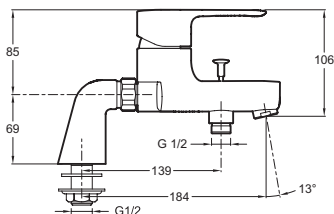

Dessin technique

Description : Mitigeur bain-douche sur gorge. E16043-4. Collection : JULY. Poids : 2,4 kg. Type d'installation : 2 trous. Normes et réglementations : NF : IC/A - ECAU : E3/1 C2 A2 U3 - Ge3. Débit (l/mn sous 3 bars) : 20 l/mn. Raccords : Avec raccords colonnettes. Mécanisme : Cartouche à disques céramique. Entraxe (mm) : 150 mm. Raccords colonnettes.. Aérateur anti-calcaire.. Clapet anti-retour sur sortie douche..