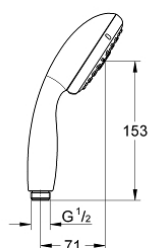

## 28 419 002 TEMPESTA 100 NOUVELLE TEMPESTA 100 DOUCHETTE 3 JETS

### DESCRIPTION DU PRODUIT

- GROHE Rain O2, Pluie, Massage
- **GROHE EcoJoy** débit limité inférieur à 9.5 l/min
- **GROHE DreamSpray** jet parfaitement uniforme
- **GROHE StarLight** Chrome éclatant et durable
- Procédé anti-calcaire **SpeedClean**
- Inner WaterGuide, longévité maximale
- ShockProof anneau en silicone
- Système de montage universel : s'associe avec tous les flexibles de douche

28 419 002 **TEMPESTA 100 NOUVELLE TEMPESTA 100 DOUCHETTE 3 JETS**

28 419 002 **TEMPESTA 100 NOUVELLE TEMPESTA 100 DOUCHETTE 3 JETS**

**PIÈCES DÉTACHÉES**

1: Filtre (N ° de commande 0700200M)