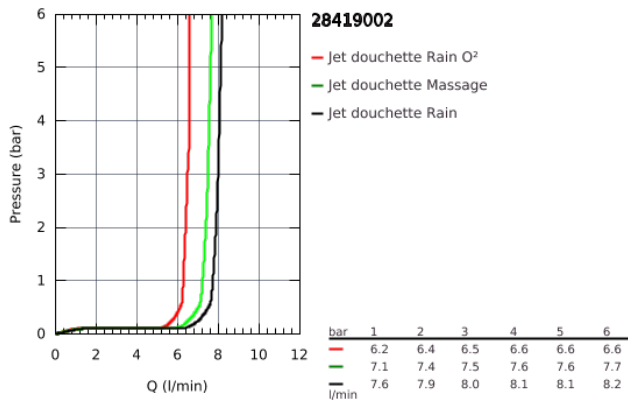

## 28 419 002 TEMPESTA 100 NOUVELLE TEMPESTA 100 DOUCHETTE 3 JETS

### DESCRIPTION DU PRODUIT

- GROHE Rain O2, Pluie, Massage
- **GROHE EcoJoy** débit limité inférieur à 9.5 l/min
- **GROHE DreamSpray** jet parfaitement uniforme
- **GROHE StarLight** Chrome éclatant et durable
- Procédé anti-calcaire **SpeedClean**
- Inner WaterGuide, longévité maximale
- ShockProof anneau en silicone
- Système de montage universel : s'associe avec tous les flexibles de douche

28 419 002 **TEMPESTA 100 NOUVELLE TEMPESTA 100 DOUCHETTE 3 JETS**

28 419 002 **TEMPESTA 100 NOUVELLE TEMPESTA 100 DOUCHETTE 3 JETS**

**PIÈCES DÉTACHÉES**

1: Filtre (N ° de commande 0700200M)