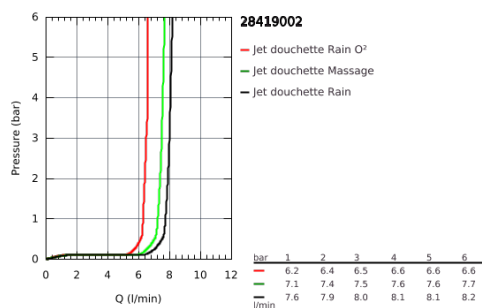

## 28 419 002 TEMPESTA 100 NOUVELLE TEMPESTA 100 DOUCHETTE 3 JETS

### DESCRIPTION DU PRODUIT

- GROHE Rain O2, Pluie, Massage
- **GROHE EcoJoy** débit limité inférieur à 9.5 l/min
- **GROHE DreamSpray** jet parfaitement uniforme
- **GROHE StarLight** Chrome éclatant et durable
- Procédé anti-calcaire **SpeedClean**
- Inner WaterGuide, longévité maximale
- ShockProof anneau en silicone
- Système de montage universel : s'associe avec tous les flexibles de douche